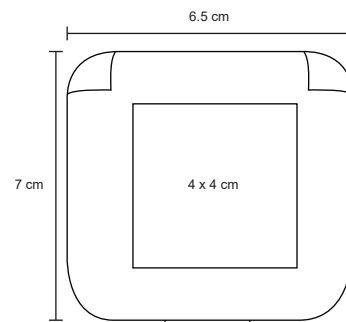

MT Plástico
M 6.5 x 7 cm
E 500 Pzas
MI 4 x 4 cm
TI Serigrafía / Tampografía