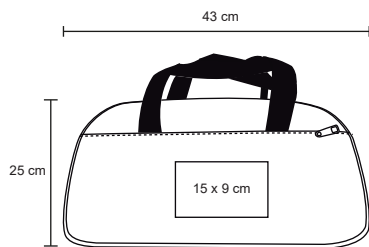

LENA

BL 045

Maleta deportiva con zapatera y dos compartimentos exteriores, red lateral, asas y correa desmontable.

- MT Poliéster
- M 48 x 26 cm
- E 50 Pzas
- MI 10 x 7 cm
- TI Serigrafía

360°

BARTALI

BL 050