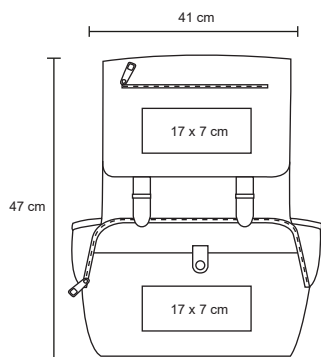

360°

TANOK

BL 030

Mochila de 3 compartimentos con espacio para laptop max. de 16 pulgadas. bolsas laterales y cinturones en curpiel.

MT Poliéster / Curpiel

M 41 x 47 cm

E 50 Pzas

MI 17 x 7 cm

TI Serigrafía / Bordado