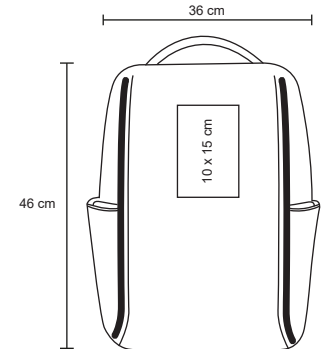

KELLY

BL 032

Mochila de seguridad con cierres secretos, compartimentos para tarjetas, entrada interna para batería portátil, espacio para laptop max. de 16 pulgadas, tirantes y espalda con antirreflejante.

MT Poliéster

M 36 x 46 cm

E 10 Pzas

MI 10 x 15 cm

TI Serigrafía

360°