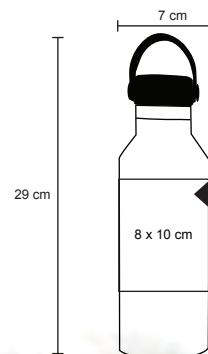

ARMANI

NUEVO

T 130

Termo con doble pared de acero inoxidable con tapa enroscable, asa de plástico y textura en el cuerpo. Cap. 560 ml.

MT Acero Inoxidable   **M** 7 x 29 cm   **E** 40 Pzas

MI 8 x 10 cm   **TI** Tampografía / Láser / Serigrafía