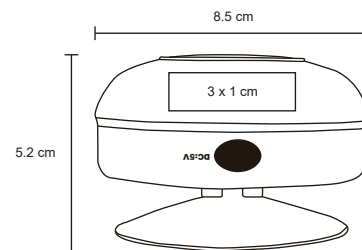

MT Plástico
 M 6.5 x 9 cm
 E 100 Pzas
 MI 4 x 3 cm
 TI Tampografía

SHOWER

SO 026

Bocina portátil Bluetooth para baño en acabado rubber, batería recargable con duración de 2 hrs. Incluye cable de carga.

- MT Plástico / Rubber
- M 8.5 x 5.2 cm
- E 100 Pzas
- MI 3 x 1 cm
- TI Tampografía