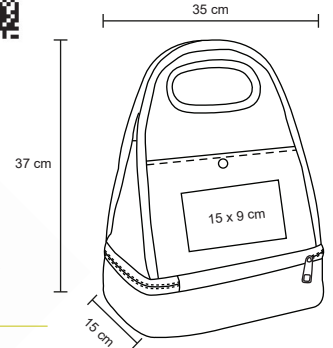

LUNCH

LON 006

Lonchera de dos compartimentos de cierre con interior térmico, dos bolsas exteriores frontal de botón y trasera con cierre.

- MT Poliéster
- M 35 x 37 cm
- E 120 Pzas
- MI 15 x 9 cm
- TI Serigrafía