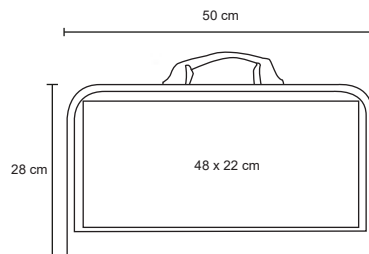

Repuesto disponible en tinta azul

PORTA PLUMA

BL 086

Estuche de poliéster con asas
6 compartimentos, 3 ventanas
protectoras y 3 cierres. Con espacio
para 216 bolígrafos.

NUEVO

- MT Poliéster
- M 50 x 28 cm
- E 50 Pzas.
- MI 48 x 22 cm
- TI Serigrafía / Sublimación