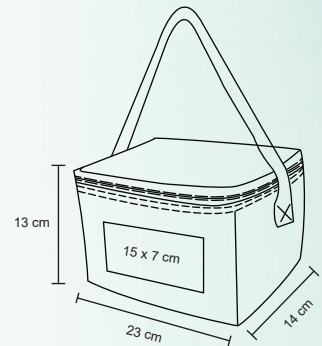

VITAE

LON 002

Lonchera con interior térmico y asa.

MT Poliéster
M 23 x 13 cm
E 200 Pzas
MI 15 x 7 cm
TI Serigrafía