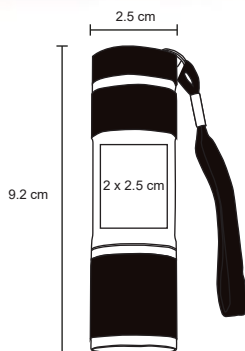

HR 033

Lámpara LED de metal con botón de presión en la parte inferior, con detalle de color en el cuello y correa de poliéster.

- **MT** Metal
- **M** 3 x 11.7 cm
- **E** 240 Pzas.
- **MI** 3 x 3 cm
- **TI** Tampografía / Láser

NUKOS

HR 09

Lámpara metálica con 9 LEDs de luz blanca, con botón de encendido y apagado. Incluye correa de mano. Utiliza 3 baterías AAA no incluidas.

- **MT** Aluminio
- **M** 2.5 x 9.2 cm
- **E** 400 Pzas.
- **MI** 2 x 2.5 cm
- **TI** Tampografía / Serigrafía / Láser