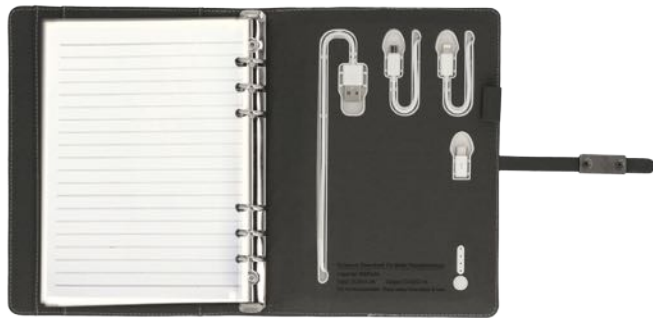

AMPERE

SO 060

Carpeta de poliéster con block de 98 hojas rayadas, compartimento para tarjetas, porta bolígrafo, cierre magnético, batería de 8000 mAh y cables.

- MT Poliéster
- M 17.5 x 23.5 cm
- E 30 Pzas
- MI 6 x 5 cm
- TI Serigrafía

IRISH

SO 045

Set que incluye: adaptador de carga para auto, de pared, audífonos, power bank de 2200 mAh y adaptador 3.5 mm. Con entrada doble de cable.

- MT Plástico
- M 12 X 4.5 cm
- E 100 Pzas
- MI 8 x 4 cm
- TI Serigrafía / Tampografía