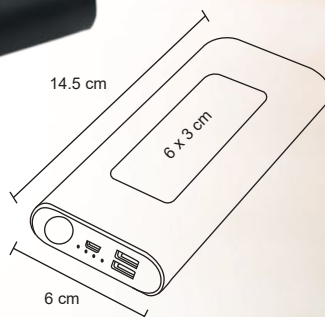

XANAT

SO 040

Batería portátil de metal, para carga de teléfonos, tablets, cámaras digitales, juegos, mp3, mp4. Incluye cable USB, capacidad de: 10000 mAh.

Metal

6 x 145 cm

60 Pzas

6 x 3 cm

Serigrafía / Tampografía / Láser

LOWER

SO 031

Batería portátil para suministro de carga. Cap. 4000 mAh. Incluye cable para carga.

Metal

6.5 x 11 cm

100 Pzas

4.5 x 5 cm

Serigrafía / Láser / Tampografía