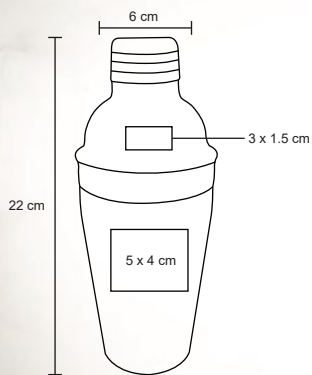

Acabado
Rubber

TONIC

HO 037

NUEVO

Shaker de acero inoxidable con acabado rubber y tapa metálica a presión con coladera. Cap. 540 ml.

MT Acero Inox / Rubber

M 6 x 22 cm

E 48 Pzas

MI 5 x 4 cm

TI Láser / Serigrafía / Tampografía