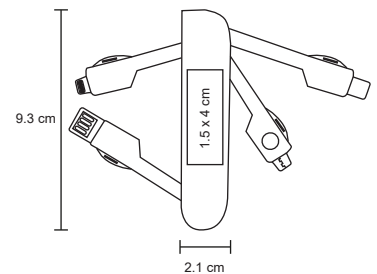

MT Plástico
 M 4 X 14 cm
 E 500 Pzas
 MI 2 x 15 cm
 TI Serigrafía / Tampografía / Gota de Resina

KIRIA

SO 044

Set de cables para cargar dispositivos, con entrada para iphone, micro USB y tipo C.

MT Plástico
 M 2,1 x 9,3 cm
 E 500 Pzas
MI 15 x 4 cm
TI Serigrafía / Tampografía