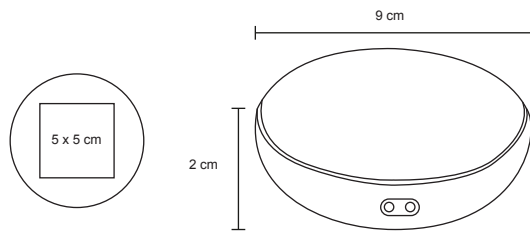

Metal

6.5 x 11 cm

100 Pzas

4.5 x 5 cm

Serigrafía / Láser / Tampografía

PORTLAND

SO 085

Batería portátil de plástico con botón de encendido y apagado, pantalla LED, puerto USB y entrada micro USB. Cap. 10,000 mAh.