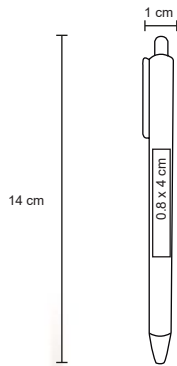

T 71

Cilindro squeeze de color sólido con chupón ideal para carreras y competencias. Cap. 720 ml.

- MT** Plástico
- M** 6 x 24 cm
- E** 50 Pzas
- MI** 6 x 5.5 cm
- TI** Serigrafía / Tampografía

BOLÍGRAFOS METÁLICOS