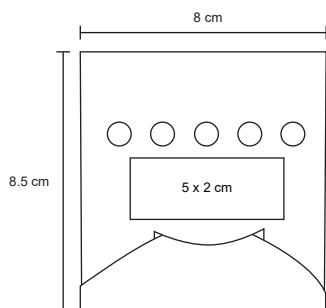

KATÚN

LE 025

Sobre de cartón con notas y banderas adhesibles.

MT Cartón
M 8 x 8.5 cm
E 1000 Pzas.

MI 5 x 2 cm
TI Serigrafía / Tampografía