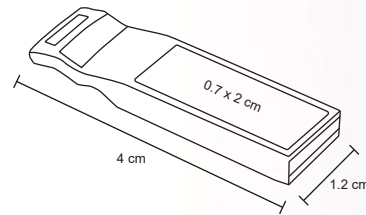

STORAGE

SO 012

Mini memoria USB con cuerpo metálico. Cap. de 8 GB.

- MT Metal
- M 12 x 4 cm
- E 500 Pzas
- MI 0.7 x 2 cm
- TI Serigrafía / Láser
  Tampografía