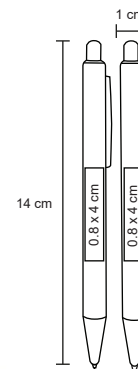

OXNARD

ST 18106

Bolígrafo y lapicero metálico en acabado rubber con clip y mecanismo de click. Incluye estuche.

MT Metal / Rubber
M 1 x 14 cm
E 200 Pzas.
MI 0.8 x 4 cm
TI Tampografía / Láser / Serigrafía

MATIZ

FM 931

Set de bolígrafos metálicos en acabado mate. Un bolígrafo de punto fino tipo roller y otro con mecanismo retráctil con doble destape al grabar. Incluye estuche metálico.

MT Metal
M 1 x 13.8 cm
E 200 Pzas.
MI 0.7 x 2.5 cm
TI Serigrafía / Tampografía / Láser