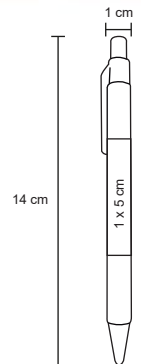

PINOT

BP 5265

Bolígrafo de plástico con barril de corcho y mecanismo de click.

- MT Corcho
- M 1 x 14 cm
- E 1000 Pzas.
- MI 1 x 5 cm
- TI Tampografía