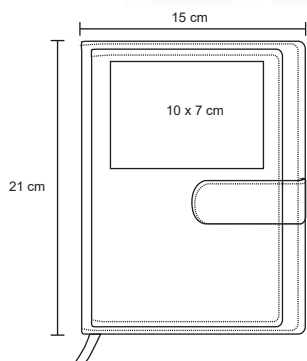

PRINCE

O 067

Libreta de curpiel con broche de cierre magnético, separador y 120 hojas rayadas.

MT Curpiel M 145 x 21 cm E 54 Pzas

MI 9 x 15 cm TI Serigrafía / Tampografía Láser

MOET

O 052

Libreta de poliuretano con 90 hojas rayadas, separador y broche magnético

MT Poliuretano M 15 x 21 cm E 52 Pzas MI 10 x 7 cm TI Serigrafía / Láser