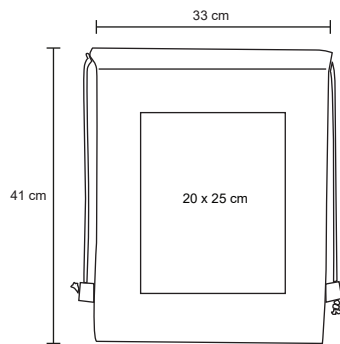

ECOX

BL 004

NUEVOS COLORES

Bolsa ecológica termo sellada

- MT Non woven
- M 30 x 45 cm
- E 500 Pzas
- MI 25 x 21 cm
- TI Serigrafía

DUCK

BL 002

NUEVOS
COLORES