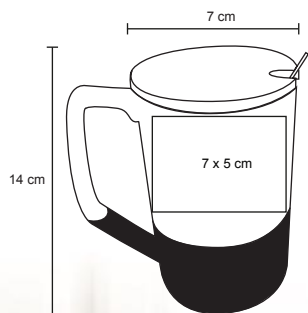

ALICANTE

NUEVO

HO 047

Taza de cerámica con acabado mate y texturizado en la parte inferior, tapa de bambú y cuchara de acero inoxidable. Cap. 485 ml.

MT Cerámica

M 7 x 14 cm

E 60 Pzas

MI 7 x 5 cm

TI Tampografía / Serigrafía / Sandblast