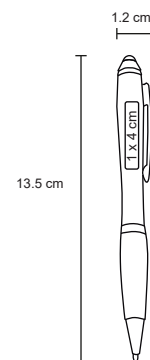

ZAFIRO

BP 6063

Bolígrafo de plástico, mecanismo retráctil, con apariencia metálica, clip metálico goma touch screen y cristales en el cuerpo.

- MT Plástico
- M 1 x 14,7 cm
- E 1000 Pzas.
- MI 0,7 x 4 cm
- TI Serigrafía / Tampografía

NIZA

BP 2173 TOUCH

Bolígrafo de plástico con mecanismo retráctil clip metálico, grip de goma y gomá touch screen.

1. MT Plástico
   - M 12 x 13,5 cm
   - E 1000 Pzas.
   - MI 1 x 4 cm
   - TI Tampografía
2. 💧 Repuesto de tinta