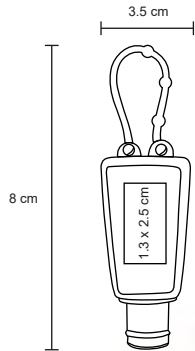

BORA

CP 05

NUEVOS
COLORES

Gel antibacteriano en botella con funda de silicón. Cap. 30 ml.

MT Plástico / Silicón
M 3.5 x 8 cm
E 400 Pzas
MI 1.3 x 2.5 cm
TI Tampografía

LISTER

CP 054

NUEVO

Gel antibacteriano en spray reutilizable con tapa enroscable y estuche de plástico. Cap. 15 ml.

MT Plástico
M 2.5 x 9 cm
E 1000 Pzas
MI 1.5 x 5 cm
TI Serigrafía / Tampografía