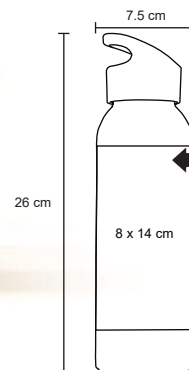

LAYS

T 50

Cilindro de plástico de color traslucido, con asa sujetadora Cap. 900 ml.

- MT Plástico
- M 7.5 x 26 cm
- E 40 Pzas
- MI 8 x 14 cm
- TI Serigrafía / Tampografía