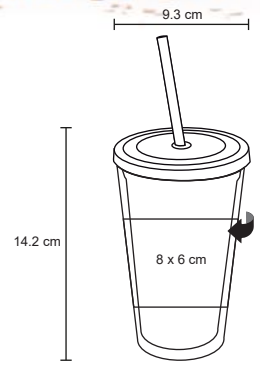

ROCK

T 87

Vaso de plástico con tapa y popote. Cap. 500 ml

- MT Plástico
- M 9.3 x 14.2 cm
- E 150 Pzas.
- MI 8 x 6 cm
- TI Serigrafía