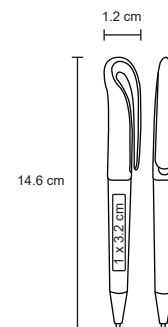

CISNE

BP 7435B

Bolígrafo de plástico con mecanismo retráctil.

MT Plástico M 12 x 146 cm E 1000 Pzas.

MI 1 x 3.2 cm TI Tampografía

Repuesto disponible en tinta azul

LAKE

BP 7435

Bolígrafo de plástico de color sólido y mecanismo retráctil.

MT Plástico M 12 x 146 cm E 1000 Pzas.

MI 1 x 3.2 cm TI Tampografía

Repuesto disponible en tinta azul