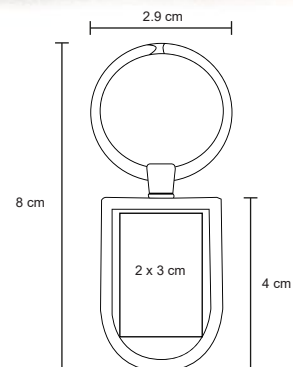

LAUREN

MK 009

Llavero metálico en forma de escudo.

MT Metal
M 2.9 x 8 cm
E 600 Pzas

MI 2 x 3 cm
TI Serigrafía / Tampografía / Láser
/ Gota de resina