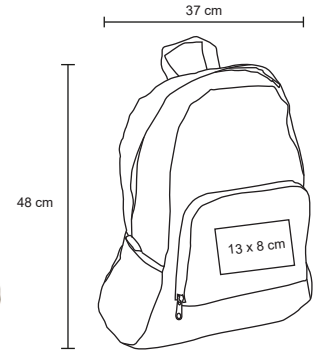

VALIS

BL 023

Mochila de 2 compartimentos con cierre y bolsillos laterales de red. Esta mochila se dobla y se convierte en una práctica bolsa para llevar.

- MT Poliéster
- M 37 x 48 cm
- E 100 Pzas
- MI 13 x 8 cm
- TI Serigrafía

Bolsa Plegable