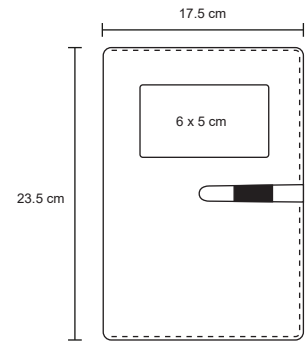

MT Metal / Rubber M 7 x 13.5 cm E 100 Pzas MI 4 x 3 cm TI Serigrafía / Tampografía

AMPERE

SO 060

Carpeta de poliéster con block de 98 hojas rayadas, compartimento para tarjetas, porta bolígrafo, cierre magnético, batería de 8000 mAh y cables.