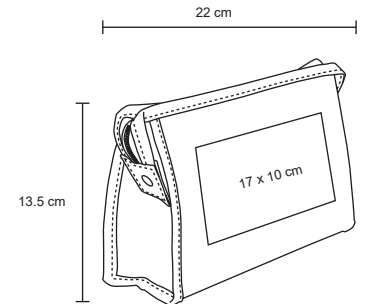

WENDY

CP 010

Cosmetiquera en poliéster con cierre superior, bolsa interior y dos compartimentos.

MT Poliéster
M 22 x 13.5 cm
E 500 Pzas
MI 17 x 10 cm
TI Serigrafía