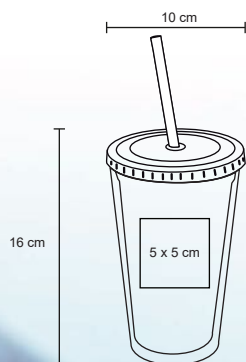

BEER

T 41

Tarro cervecero de vidrio con asa. Cap. 360 ml.

MT Vidrio M 7.5 x 14.5 cm E 36 Pzas

MI 6 x 7 cm TI Serigrafía / Tampografía / Sand Blast

HABANA

T 66

Vaso de doble pared de plástico con popote Cap. 500 ml.

MT Plástico M 10 x 16 cm E 48 Pzas MI 5 x 5 cm TI Serigrafía