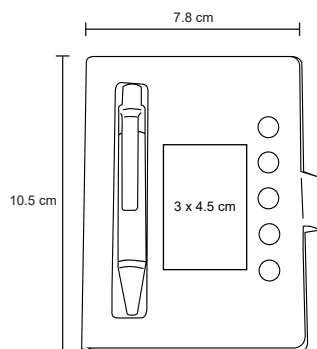

FORUM

LE 003

Mini libreta de papel reciclado con notas adhesivas y mini bolígrafo, 70 hojas blancas.

ZOE

O 023

Mini block suajado en forma de mensaje, con espiral metálico. Incluye: Banderas y notas adhesivas de color.