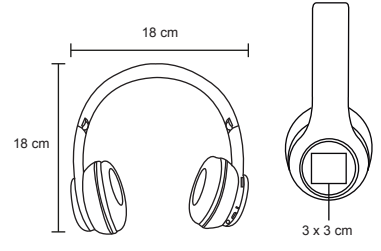

LENNON

SO 075

NUEVO

Audífonos plegables Bluetooth, de plástico en acabado rubber con función de manos libres, controles de llamada, volumen, reproducción de audio, botón de encendido y apagado, entrada tarjeta de memoria micro SD, entrada micro USB y entrada AUX.

- MT Plástico / Rubber
- M 18 x 18 cm
- E 60 Pzas
- MI 3 cm Diámetro
- TI Tampografía

ROMY

SO 023

Audífonos Bluetooth con batería recargable con duración de 2 hrs. Incluye cable cargador, gomas de repuesto y estuche.

- MT Plástico
- M 55.5 x 2.5 cm
- E 200 Pzas
- MI 1.5 cm Diámetro
- TI Tampografía