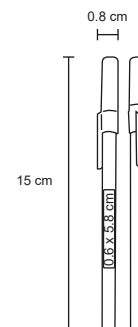

FORRAN

BP 925

Bolígrafo de plástico con tapa de color.

MT Plástico
M 0.8 x 15 cm
E 2000 Pzas.

MI 0.6 x 5.8 cm
TI Serigrafía / Tampografía