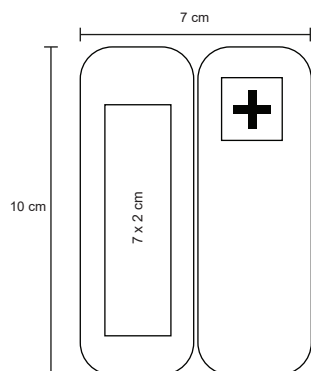

HAMMER

NUEVO

CP 052

Pastillero plegable de plástico con broche magnético y 8 compartimentos.

- MT Plástico
- M 7 x 10 cm
- E 200 Pzas
- MI 7 x 2 cm
- TI Serigrafía / Tampografía