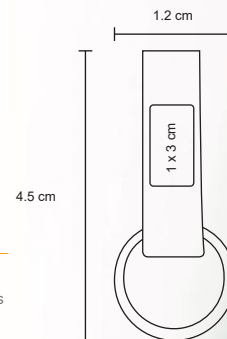

ELICE

SO 048

Mini memoria USB de cuerpo y anillo metálico. Cap. 32 GB.

- MT Metal
- M 12 x 4.5 cm
- E 500 Pzas
- MI 1 x 3 cm
- TI Tampografía / Láser

DUSTER

SO 047

Mini memoria USB de cuerpo metálico. Cap. 32 GB.