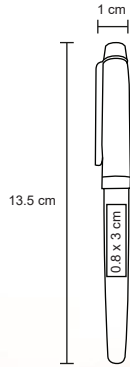

MT Metal
 M 11 x 14 cm
 E 150 Pzas.
 MI 0.8 x 4 cm
 TI Serigrafía / Láser / Tampografía

FURANNI

FM 8260

Bolígrafo metálico con goma touch screen y estuche de cierre magnético

MT Metal
 M 13 x 13.5 cm
 E 150 Pzas.
 MI 1 x 3.5 cm
 TI Serigrafía / Láser / Tampografía