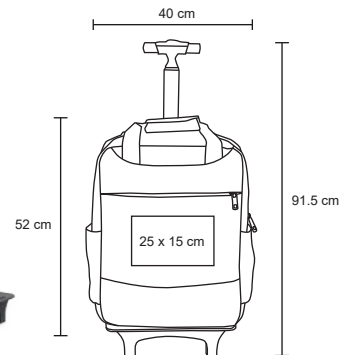

STERN

BL 024

Mochila de viaje con dos compartimentos con cierre y uno con velcro, cuenta con organizador interno, espacio acolchado para laptop max. de 16 pulgadas, bolsillos laterales de red, trolley con ruedas y mango extensible.

- MT Poliéster
- M 40 x 52 cm
- E 20 Pzas
- MI 25 x 15 cm
- TI Serigrafía