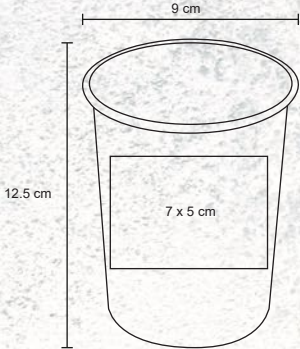

DRYSOR

T 38

Cilindro de plástico transparente con tapa de rosca, popote con protector y seguro. Incluye correa de mano. Cap. 720 ml.

MT Plástico
 M 7.1 x 23 cm
 E 48 Pzas
 MI 10 x 13 cm
 TI Serigrafía / Tampografía

ANTARA

T 11

Cilindro de plástico con seguro en la tapa, manga y cordón de poliéster. Cap. 600 ml.

MT Plástico
 M 7.5 x 22.5 cm
 E 80 Pzas
 MI 5 x 7 cm
 TI Serigrafía / Tampografía

CUP

NUEVO

T 127

Vaso de acero inoxidable. Cap. 480 ml.