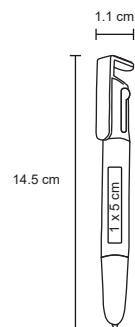

MINI TOUCH

BP 2311

Mini bolígrafo de plástico, colgable con goma touch screen.

MT Plástico M 1 x 5.1 cm E 1000 Pzas. MI 0.9 x 15 cm TI Serigrafía / Tampografía

CHAD

BP 8503B

Bolígrafo de plástico con limpiador de pantalla y soporte para celular. Incluye tinta roja y negra.

MT Plástico M 11 x 14.5 cm E 500 Pzas. MI 1 x 5 cm TI Serigrafía / Tampografía