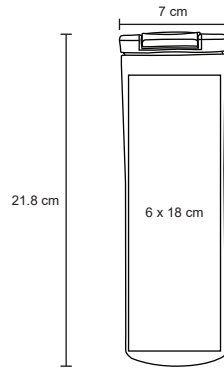

Acero Inoxidable / Plástico

8 x 17 cm

48 Pzas

7 x 5 cm

Serigrafía / Láser / Tampografía

MELT

T 70

Termo de plástico con doble pared, tapa enroscable y válvula de seguridad. Cap. 500 ml.

- MT Acero Inox. / Plástico
- M 8 x 19.5 cm
- E 48 Pzas
- MI 6 x 8 cm
- TI Serigrafía / Láser / Tampografía

NILO

T 25

Termo de acero inoxidable con mango e interior de plástico y botón deslizable. Cap. 500 ml.