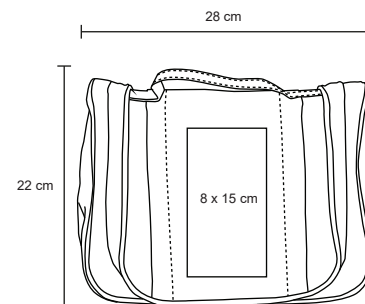

HARVEY

NUEVO

CP 055

Portatrajes de Non Waven con ventana protectora de plástico y abertura para gancho.

- MT Non Waven / Plástico
- M 60 x 99 cm
- E 200 Pzas
- MI 21 x 27 cm
- TI Serigrafía

JET

TL 008

Porta pasaporte de poliéster con cierre y organizador de tarjetas.

- MT Poliéster
- M 23 x 12.5 cm
- E 100 Pzas
- MI 8 x 5 cm
- TI Serigrafía

VANUR

CP 08

Práctico maletín de viaje con cierre, bolsa y asa frontal. Compartimentos de malla, porta objetos y gancho interno.

- MT Poliéster
- M 28 x 22 cm
- E 100 Pzas.
- MI 8 x 15 cm
- TI Serigrafía / Tampografía

360°