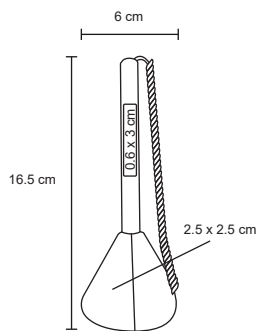

FRONT

BP 19016

Bolígrafo con resorte plástico y base adhesiva que permite fijarse a superficie plana.

MT Plástico

M 0.6 x 16.5 cm

E 500 Pzas.

MI 2.5 x 2.5 cm

TI Tampografía

TONI

C 01

Estuche universal de acrílico para bolígrafo.

MT Acrílico

M 0.2 x 15.5 cm

E 250 Pzas

MI 1.3 x 11 cm

TI Serigrafía