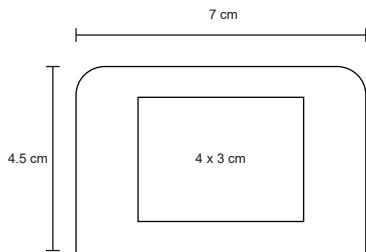

GUETTA

SO 052

Audífonos plegables con conexión de 3.5 mm.

NUEVOS COLORES

- MT Plástico
- M 19 x 18 cm
- E 100 Pzas
- MI 15 x 15 cm
- TI Tampografía

ELTON

NUEVO

SO 077