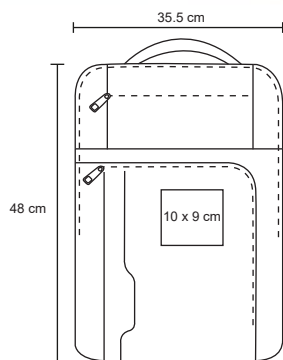

LACROSS

NUEVO

BL 084

Mochila de poliéster y vinipiel que abre a 330 grados con asa, cierres plastificados, 2 compartimentos laterales, 1 compartimento frontal con cierre, compartimento interno para laptop max. 16 pulgadas y tirantes acojinados.

MT Poliéster / Vinipiel

M 29 x 51 cm

E 30 Pzas

MI 12 x 10 cm

TI Serigrafía

ALBA

BL 031

Mochila de 4 compartimentos con espacio para laptop max. de 16 pulgadas. organizador interno, tirantes acojinados y cierre trasero de seguridad.

MT Poliéster

M 35.5 x 48 cm

E 25 Pzas

MI 10 x 9 cm

TI Serigrafía