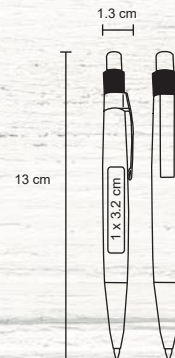

BAMBÚ BMP 001

Bolígrafo de bambú con clip metálico

1. MT Bambú
   - M 1.3 x 13 cm
   - E 1000 Pzas.
   - MI 1.3 x 3.2 cm
   - TI Serigrafía / Láser / Tampografía
2. 💧 Repuesto en tinta azul