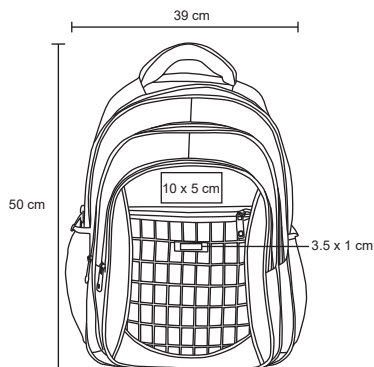

360°

ELITE

BL 013

Mochila de poliéster con espacio para laptop max. de 17 pulgadas. 4 bolsas frontales, asa y 2 bolsas laterales de malla, respaldo, tirantes acojinados y placa metálica.

MT Poliéster

M 39 x 50 cm

E 20 Pzas

MI 3.5 x 1 cm

TI Serigrafía / Láser