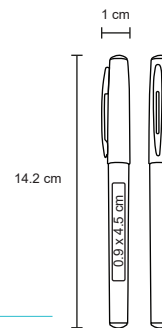

BP 19056

Bolígrafo de acabado rubber con tinta de gel y clip plástico

- MT Plástico / Rubber
- M 1 x 14 cm
- E 1000 Pzas.
- MI 0,8 x 4 cm
- TI Tampografía

CODEX

BP 235

Bolígrafo con acabado rubber tinta de gel y clip metálico.