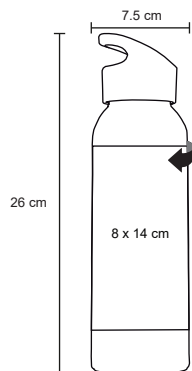

- MT Plástico
- M 8 x 26 cm
- E 50 Pzas
- MI 7 x 9 cm
- TI Serigrafía / Tampografía

JADE

NUEVO

T 90

Cilindro de plástico con asa sujetadora
Cap. 900 ml.

- MT Plástico
- M 7.5 x 26 cm
- E 40 Pzas
- MI 8 x 14 cm
- TI Tampografía / Serigrafía