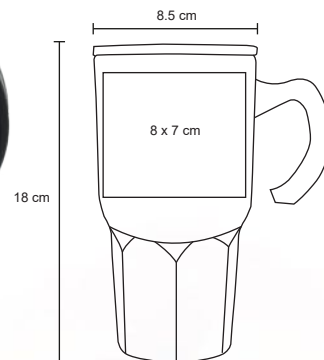

- MT Vidrio
- M 7.7 x 22 cm
- E 40 Pzas
- MI 9 x 12 cm
- TI Tampografía / Serigrafía

VETTEL

T 24

Termo de doble pared con mango de plástico, interior de acero inoxidable. Incluye en la parte inferior una venosa para fijarlo a una superficie. Cap. 400 ml.

MT Acero Inoxidable / Plástico
 M 9 x 19.5 cm
 E 48 Pzas
 MI 5 x 5 cm
 TI Serigrafía / Láser / Tampografía

VOLCANO

NUEVO

T 107

Termo con doble pared de acero inoxidable, tapa enroscable de plástico y correa de silicón. Cap. 230 ml.

MT Acero Inoxidable / Plástico
 M 6.5 x 19 cm
 E 50 Pzas
 MI 6 x 10 cm
 TI Tampografía / Láser / Serigrafía

MAYKON

T 62

Termo de doble pared con interior de plástico, con tapa de cierre a presión. Cap. 500 ml.

- MT Acero Inoxidable / Plástico
- M 8.5 x 18 cm
- E 24 Pzas
- MI 8 x 7 cm
- TI Serigrafía / Láser / Tampografía

KOBE

T 65

Termo con doble pared de acero inoxidable, con interior de plástico, y tapa transparente de cierre a presión con seguro deslizable. Cap. 450 ml.