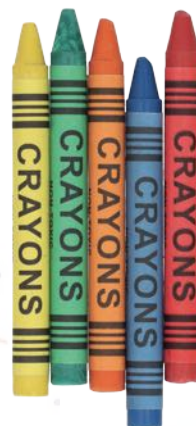

CLOOS

O 050

Caja con 5 crayolas.

1. MT Cera / Cartón M 5 x 9 cm E 960 Pzas
   MI 4 x 4,5 cm TI Serigrafía / Tampografía