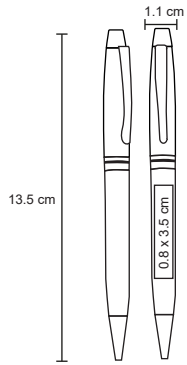

Acabado Rubber