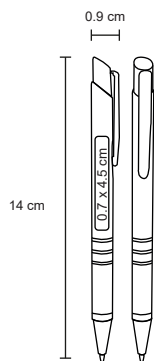

SEVILLA

AL 19130

NUEVO

Bolígrafo de aluminio con detalles en el clip y grip, con mecanismo de click.

- MT Aluminio
- M 1 x 13.5 cm
- E 500 Pzas.
- MI 0.8 x 4 cm
- TI Láser / Tampografía / Serigrafía

Bolígrafos Metálicos

SKY

AL 9029

Bolígrafo de aluminio con clip metálico.

1. MT Aluminio
   - M 0.9 x 14 cm
   - E 500 Pzas
   - MI 0.7 x 4.5 cm
   - TI Serigrafía / Tampografía
     Láser / Punta diamante
2. 💧 Repuesto disponible en tinta azul