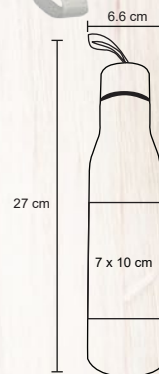

TI Serigrafía / Tampografía

THAI

NUEVO

T 94

Cilindro de acero inoxidable, con tapa enroscable y correa de poliéster. Cap. 750 ml.

- MT Acero Inoxidable
- M 6,6 x 27 cm
- E 60 Pzas
- MI 7 x 10 cm
- TI Tampografía / Láser / Serigrafía