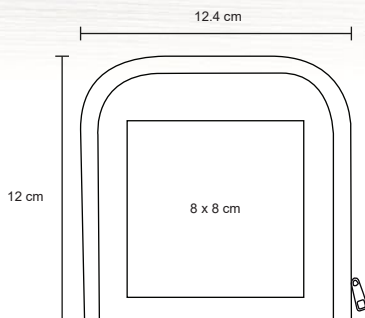

STEFAN

NUEVO

CP 045

Set de costura de poliéster con cierre que incluye: 2 ensartadores de hilo, estuche con 10 agujas, 3 botones, 1 seguro, tijeras, 2 alfileres, 12 carretes de hilo de colores, dedal y cinta métrica.

MT Poliéster
M 12.4 x 12 cm
E 120 Pzas
MI 8 x 8 cm
TI Serigrafía