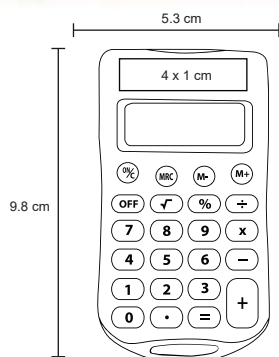

SAM

CA 004

Calculadora de 8 dígitos con botones de cuadro. Batería incluida.

- MT Plástico
- MI 6.8 x 11.5 cm
- E 600 Pzas
- MI 5 x 15 cm
- TI Serigrafía / Tampografía