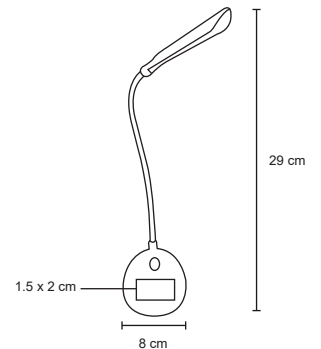

- MT Plástico
- M 10.3 x 38 cm
- E 60 Pzas
- MI 4 x 15 cm
- TI Tampografía

LUMIERE

O 061

Lámpara de escritorio con luz LED y encendido de click. (utiliza baterías AAA no incluidas).

- MT Plástico
- M 8 x 29 cm
- E 300 Pzas
- MI 2 x 15 cm
- TI Tampografía