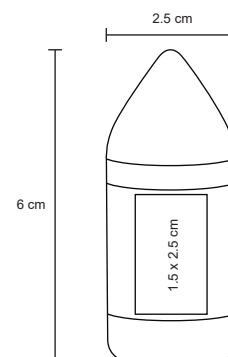

DASTY

O 051

Sacapuntas de plástico con goma incluida.

1. MT Plástico M 2,5 x 6 cm E 1440 Pzas MI 1,5 x 2,5 cm TI Serigrafía / Tampografía