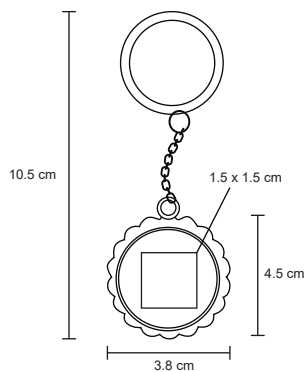

CAN

MK 028

Llavero metálico destapador en forma de corcholata.

- MT Metal
- M 3.8 x 10.5 cm
- E 600 Pzas
- MI 15 x 15 cm
- TI Láser / Tampografía