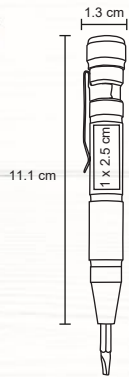

MONZA

HR 08

Desarmador metálico tipo pluma, contiene 8 diferentes puntas, 4 de cruz y 4 puntas planas con número que se guardan en el cuerpo del desarmador, incluye clip metálico.

Luz led

OCTO

HR 01

Desarmador 8 en 1, cuerpo de plástico con clip y 6 leds utiliza 3 baterías AAA no incluidas.