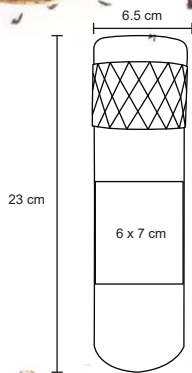

MORIK

T 32

Termo con doble pared de acero inoxidable y tapa que funciona como taza. Cap. 500 ml.

- MT Acero Inox. / Plástico
- M 8.5 x 20.5 cm
- E 50 Pzas
- MI 5 x 7 cm
- TI Serigrafía / Láser / Tampografía

TOWER

TB 500

Termo de acero inoxidable con tapa que se utiliza como vaso. Cap. 500 ml.

- MT Acero Inoxidable
- M 6.6 x 24 cm
- E 24 Pzas
- MI 4 x 15 cm
- TI Serigrafía / Láser / Tampografía

KIA

T 80

Termo de doble pared de acero inoxidable con tapa que se utiliza como vaso. Cap. de 450 ml.