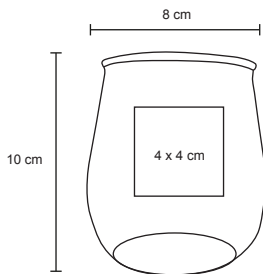

MT Plástico
 M 6.5 x 24.5 cm
 E 50 Pzas.
 MI 4 x 7 cm
 TI Tampografía

POP

T 19

Cilindro de plástico de color traslúcido con chupón Cap. 700 ml

MT Plástico
 M 9 x 25 cm
 E 50 Pzas.
 MI 5 x 4 cm
 TI Tampografía