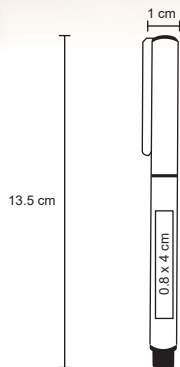

QUEBEC

FP 19990

Bolígrafo fuente metálico con clip y tapa, con detalles en color dorado.

Metal

1 x 13.5 cm

150 Pzas.

0.8 x 3 cm

Tampografía / Láser