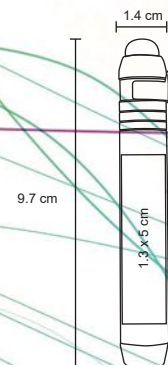

KIRA

HR 017

Llavero de aluminio con destapador y luz LED, Utiliza 3 baterías ya incluidas.

MT Aluminio
M 18 x 7.5 cm
E 400 Pzas.
MI 1.5 x 3 cm
TI Serigrafía / Tampografía / Láser

BODÉN

HR 012

Lámpara metálica con un LED de luz blanca, arillo metálico para colgar y botón de encendido y apagado. Baterías incluidas.

MT Aluminio
M 12 x 8.7 cm
E 500 Pzas.
MI 1 x 5 cm
TI Tampografía / Serigrafía / Láser

BLOMMA

HR 011

Lámpara metálica con un LED de luz blanca, clip metálico, goma touch screen y botón de encendido y apagado. Utiliza una batería AAA no incluida.

MT Aluminio
M 14 x 9.7 cm
E 1,000 Pzas.
MI 1.3 x 5 cm
TI Tampografía / Serigrafía / Láser