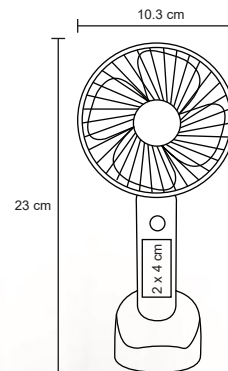

FAN

O 078

NUEVO

Ventilador portátil con base y mango de plástico, con botón de encendido a presión. (Batería recargable incluida).

- MT Plástico
- M 10.3 x 23 cm
- E 100 Pzas
- MI 2 x 4 cm
- TI Serigrafía / Tampografía