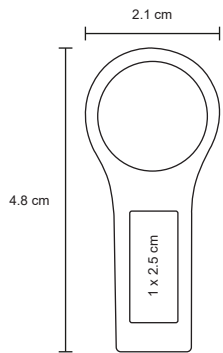

ELICE

SO 048

Mini memoria USB de cuerpo y anillo metálico. Cap. 32 GB.

- MT Metal
- M 12 x 4.5 cm
- E 500 Pzas
- MI 1 x 3 cm
- TI Tampografía / Láser

DUSTER

SO 047

Mini memoria USB de cuerpo metálico. Cap. 32 GB.