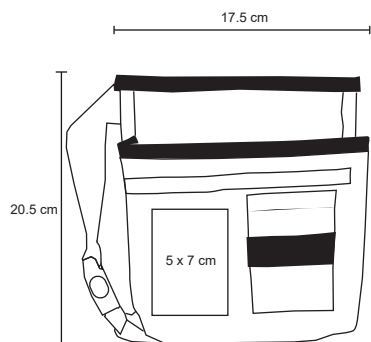

TRUP

BL 071

NUEVO

Cinturón con compartimentos para herramientas, correa ajustable y broche de seguridad.

MT Poliéster

M 17,5 x 20,5 cm

E 100 Pzas.

MI 5 x 7 cm

TI Serigrafía / Tampografía