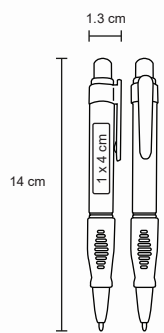

CAPRI

BP 9902

Bolígrafo de plástico traslúcido con grip de goma.

- MT Plástico
- M 1,3 x 14 cm
- E 1000 Pzas.
- MI 1 x 4 cm
- TI Serigrafía / Tampografía

Repuesto disponible en tinta azul