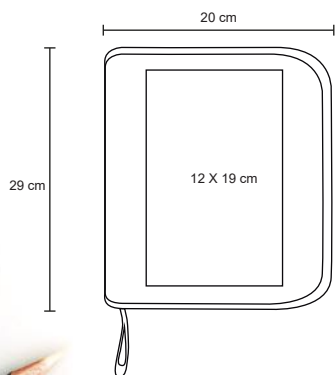

YORK

CASE 01

NUEVO

Estuche de poliéster con asa, cierre y 3 compartimentos con espacio para 75 bolígrafos.

- MT Poliéster
- M 20 x 29 cm
- E 50 Pzas.
- MI 12 x 19 cm
- TI Serigrafía