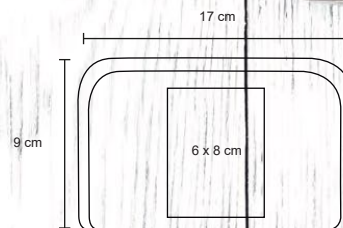

POCKET

HR 030

Set de herramientas en estuche de poliéster que contiene: 4 dados, 3 llaves allen, adaptador para dados y desarmador con 10 puntas intercambiables.

MT Poliéster / Metal

M 17 x 9 cm

E 60 Pzas.

MI 8 x 6 cm

TI Serigrafía / Tampografía

CORY

HR 021

Set de herramientas en estuche de poliéster que contiene 23 piezas: Desarmador plano con probador de corriente, pinzas de punta, 4 dados, 1 desarmador con extensión y adaptador para 9 puntas intercambiables y 6 desarmadores de precisión.

MT Poliéster / Metal
Plástico

M 16 x 10 cm

E 48 Pzas.

MI 11 x 7 cm

TI Serigrafía / Tampografía