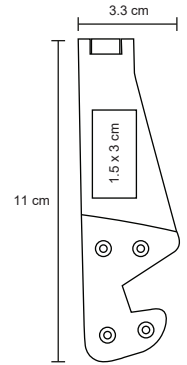

HOLD

SO 072

NUEVO

Soporte de plástico y silicón en los bordes para celular.

- MT Plástico / Silicón
- M 3.3 x 11 cm
- E 2,000 Pzas
- MI 1.5 x 3 cm
- TI Tampografía / Serigrafía