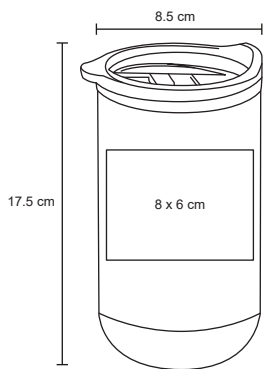

- MT Acero Inoxidable
- M 7 x 23.5 cm
- E 50 Pzas
- MI 7 x 8 cm
- TI Tampografía / Láser / Serigrafía

KENUX

T 23

Termo de doble pared de acero inoxidable, tapa que evita derrames, cuenta con candado de seguridad en la boca de la botella. Cap. 500 ml.

- MT Acero Inoxidable
- M 6,5 x 23,5 cm
- E 50 Pzas
- MI 4 x 10 cm
- TI Serigrafía / Láser / Tampografía

VOUS

T 75

Termo de doble pared de acero inoxidable. Con colador y asa de plástico. Cap. 500 ml.

- MT Acero Inoxidable
- M 7,3 x 21,5 cm
- E 50 Pzas
- MI 5 x 6 cm
- TI Serigrafía / Tampografía / Láser