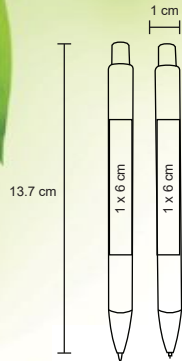

BANGKOK

BM 17020S

Bolígrafo y lapicero de bambú con punta metálica y mecanismo de click. Incluye estuche.

NUEVO