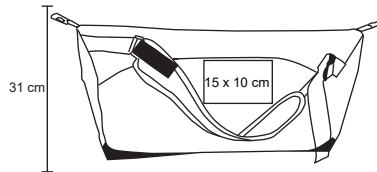

68 cm

ACTIVE

NUEVO

BL 077

Maleta de poliéster que se convierte en mochila, con 2 broches de seguridad ajustables y tirantes acojinados.

MT Poliéster

M 68 x 31 cm

E 50 Pzas

MI 15 x 10 cm

TI Serigrafía

KAY

BL 038

Maleta de poliéster, compartimiento lateral, asas sujetadoras con velcro y correa desmontable.

MT Poliéster

M 64 x 34 cm

E 50 Pzas

MI 14 x 20 cm

TI Serigrafía / Bordado