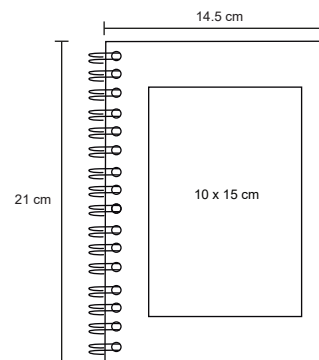

Morral ecológico con cordón.

- MT Non woven
- M 33 x 41 cm
- E 500 Pzas
- MI 20 x 25 cm
- TI Serigrafía

ECO NOTE

LE 006

Libreta con pasta de bambú, espiral metálico y 70 hojas rayadas.

- MT Bambú
- M 13 x 17.5 cm
- E 100 Pzas.
- MI 5 x 9 cm
- TI Serigrafía / Grabado Láser Tampografía