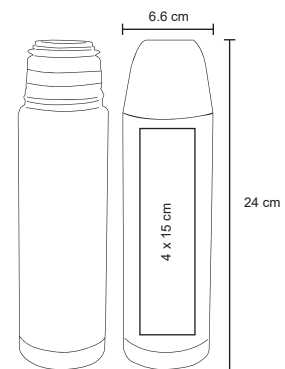

MORIK

T 32

Termo con doble pared de acero inoxidable y tapa que funciona como taza. Cap. 500 ml.

- MT Acero Inox. / Plástico
- M 8.5 x 20.5 cm
- E 50 Pzas
- MI 5 x 7 cm
- TI Serigrafía / Láser / Tampografía

TOWER

TB 500

Termo de acero inoxidable con tapa que se utiliza como vaso. Cap. 500 ml.

- MT Acero Inoxidable
- M 6.6 x 24 cm
- E 24 Pzas
- MI 4 x 15 cm
- TI Serigrafía / Láser / Tampografía

KIA

T 80

Termo de doble pared de acero inoxidable con tapa que se utiliza como vaso. Cap. de 450 ml.