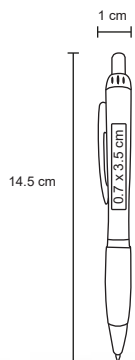

PREGO

BP 19011

Bolígrafo de plástico con luz blanca que resalta al grabar, mecanismo de click.

- MT Plástico
- M 1 x 14.5 cm
- E 500 Pzas.
- MI 0.7 x 3.5 cm
- TI Láser / Tampografía

Al grabar en láser, el bolígrafo destapa con luz blanca.

Al grabar en láser, el bolígrafo destapa con luz del color de la goma

RANDY

BP 17111A

Bolígrafo de plástico con luz de color, goma touch screen.

- MT Plástico
- M 15 x 15 cm
- E 500 Pzas.
- MI 1 x 3.5 cm
- TI Serigrafía / Láser / Tampografía