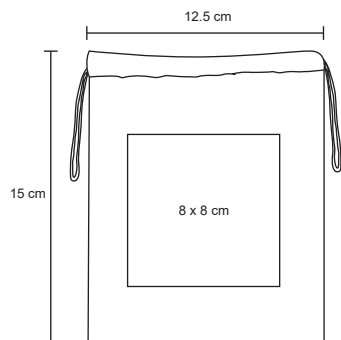

KRUM

CP 047

NUEVO

Set de boleo para calzado con estuche de poliéster y correa ajustable que incluye: calzador, cepillo de madera, paño, lustrador con esponja y grasa en crema color negro.

MT Poliéster

M 12,5 x 15 cm

E 200 Pzas

MI 8 x 8 cm

TI Serigrafía

SABIN

CP 018

Set de limpieza para calzado. Incluye 7 piezas: 2 cepillos de madera, 1 quita peluzas, lustrador, esponja con mango de madera, abrillantador y cera para boleo.

MT Poliéster

M 19 x 11 cm

E 100 Pzas

MI 14 x 8 cm

TI Serigrafía