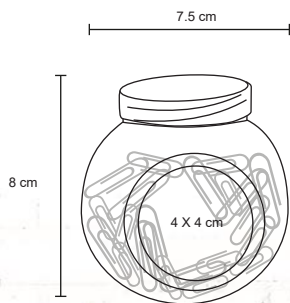

Set escolar de plástico con clips, grapas, quita grapas, tijeras, sacapuntas, engrapadora y cinta adhesiva.

MT Plástico

M 10,5 x 11,5 cm

E 140 Pzas

MI 4 x 4 cm

TI Serigrafía / Tampografía

CLIP

O 076