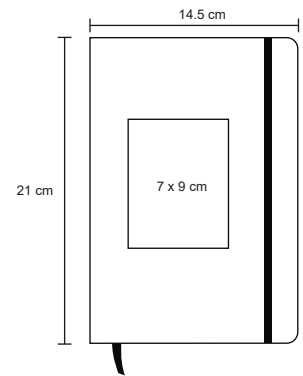

LAMBA

O 068

Libreta de poliuretano, banda elástica para sujetar cubierta y separador, con 90 hojas rayadas.

- MT Poliuretano
- M 14,5 x 21 cm
- E 80 Pzas
- MI 7 x 9 cm
- TI Serigrafía / Tampografía Grabado en bajo relieve / Láser