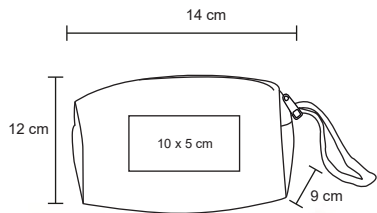

MAYAKOBA

CP 041

Cosmetiguera de corcho con cierre y asa de yute.

NUEVO

MT Corcho
M 14 x 12 cm
E 300 Pzas
MI 10 x 5 cm
TI Serigrafía / Láser