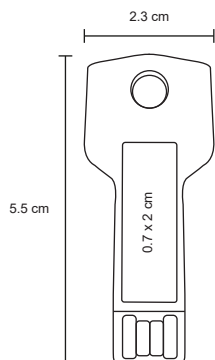

KIMSTAR 16GB

SO 049

Memoria USB metálica en forma de llave. Cap. 16 GB.

- MT Metal
- M 2.3 x 5.5 cm
- E 500 Pzas
- MI 0.7 x 2 cm
- TI Serigrafía / Láser
  Tampografía