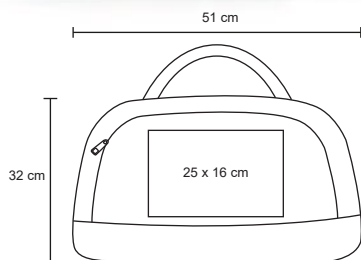

JACK

BL 039

Maleta de poliéster, con compartimento frontal, asas sujetadoras y correa desmontable.