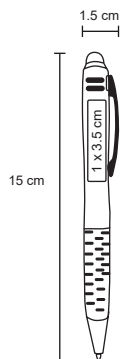

RANDY

BP 17111A

Bolígrafo de plástico con luz de color, goma touch screen.

- MT Plástico
- M 15 x 15 cm
- E 500 Pzas.
- MI 1 x 3.5 cm
- TI Serigrafía / Láser / Tampografía