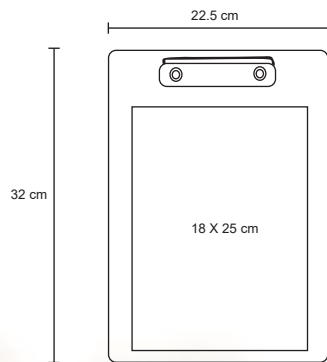

TOKS

O 080

Tabla sujetadocumentos de plástico con clip de metal.

- MT Plástico
- M 22.5 x 32 cm
- E 120 Pzas
- MI 18 x 25 cm
- TI Serigrafía

ESPIRO

O 064

Cinta portagafete con broche de seguridad, clip desmontable de plástico y gancho metálico.

- MT Poliéster
- M 1.3 x 48 cm
- E 1,000 Pzas
- MI 13 x 30 cm
- TI Serigrafía