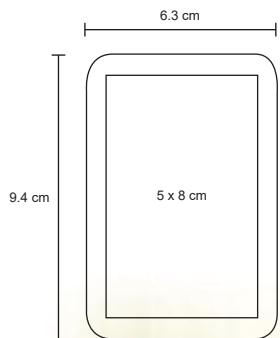

POKER

NUEVO

TL 017

Juego de cartas con estuche de plástico.

- MT Plástico / Cartón
- M 6.3 x 9.4 cm
- E 144 Pzas
- MI 5 x 8 cm
- TI Tampografía / Serigrafía

WATSON

CP 015

Spinner de plástico.