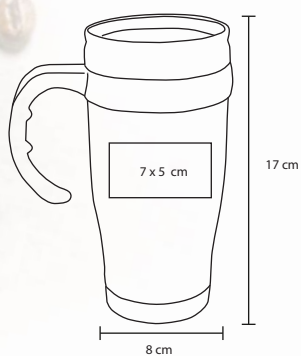

ONIX

NUEVO

T 125

Termo con doble pared de acero inoxidable e interior de plástico, adaptable al portavasos de tu auto, con asa y tapa de plástico a presión con seguro deslizable. Cap. 450 ml.

Acero Inoxidable / Plástico

8,5 x 14,7 cm

50 Pzas

7 x 6 cm

Tampografía / Láser / Serigrafía

CALI

T 01

Termo de acero inoxidable con interior de plástico, incluye tapa con rosca que evita derrames y boquilla de seguridad. Cap. 500 ml.

Acero Inoxidable / Plástico

8 x 17 cm

48 Pzas

7 x 5 cm

Serigrafía / Láser / Tampografía