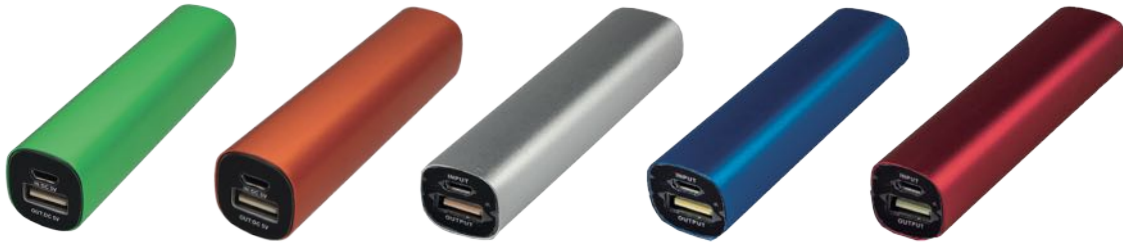

Metal

2.2 x 9.5 cm

100 Pzas

4 x 1 cm

Serigrafía / Láser / Tampografía

BAKAN

SO 042

Batería portátil de plástico, para carga de teléfonos, tablets, cámaras digitales, juegos, mp3, mp4. Incluye cable USB, capacidad de 2200 mAh.