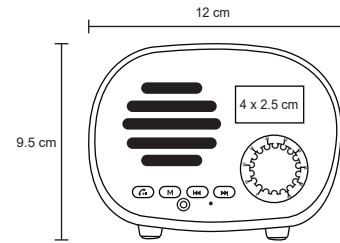

ROCKOLA

SO 055

Bocina portátil estilo vintage con radio FM, Bluetooth, entrada micro SD y USB, batería recargable con duración aprox. de 2 horas. Incluye cable de carga.