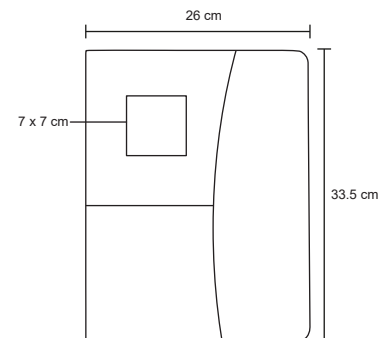

BARLOW

O 009

Carpeta de curpiel tamaño carta con cierre, block de rayas, compartimento para tarjetas y porta bolígrafo.

- **MT** Curpiel
- **M** 26 x 33.5 cm
- **E** 30 Pzas
- **MI** 7 x 7 cm
- **TI** Serigrafía / Tampografía
  Grabado en bajo relieve / Láser

ROYAL

O 010

Carpeta de curpiel tamaño carta con block de rayas, compartimento para tarjetas, porta bolígrafo y cierre magnético.

- **MT** Curpiel
- **M** 25 x 32 cm
- **E** 30 Pzas
- **MI** 7 x 7 cm
- **TI** Serigrafía / Tampografía
  Grabado en bajo relieve / Láser