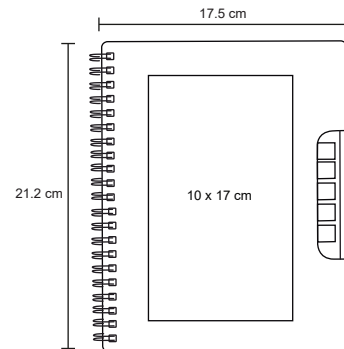

MT Cartón

M 11 x 19.5 cm

E 100 Pzas.

MI 9 x 17 cm

TI Serigrafía / Tampografía

ARGU

LE 019

Libreta ecológica con 5 tiras de banderas adhesivas y bolígrafo, cuenta con 80 hojas rayadas.