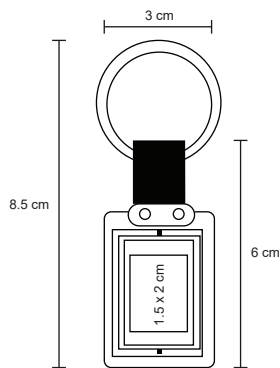

WIKI

MK 016

Llavero metálico de forma rectangular con centro de color, giratorio, cinta y arillo reforzado para colgar.

MT Metal M 3 x 8.5 cm E 600 Pzas

MI 15 x 2 cm TI Serigrafía / Tampografía Láser / Punta Diamante