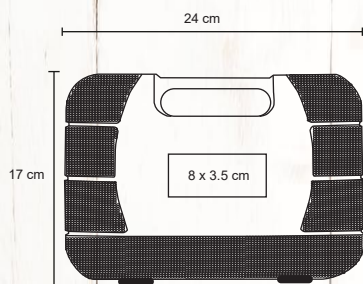

FIX HR 029

NUEVO

Set de herramientas en estuche de plástico que contiene: pinzas, cinta de aislar, desarmador plano, desarmador de cruz, probador de corriente plano, martillo, cúter y flexómetro de 2 m.

MT Plástico / Metal   **M** 24 x 17 cm   **E** 20 Pzas.   **MI** 8 x 3.5 cm   **TI** Serigrafía / Tampografía