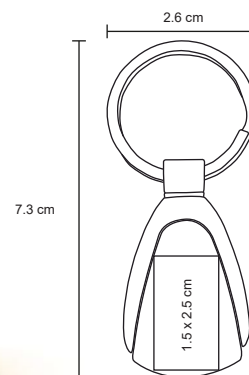

DROP

MK 001

Llavero metálico.

MT Metal M 2,6 x 7,3 cm E 600 Pzas

MI 15 x 25 cm TI Serigrafía / Tampografía / Láser / Gota de resina

LOVE

MK 020

Llavero metálico doble en forma de corazón, placa sólida y silueta, con arillo reforzado para colgar.

MT Metal M 4,2 x 3,6 cm E 600 Pzas MI 2,5 x 1 cm TI Serigrafía / Tampografía Láser / Punta Diamante