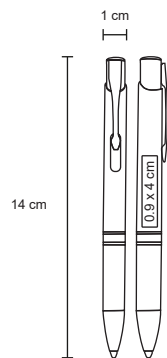

MABIRA

AL 9028M

Bolígrafo metálico con acabado rubber.

MT Metal / Rubber
M 1 x 14 cm
E 500 Pzas.
MI 0.9 x 4 cm
TI Láser / Serigrafía / Tampografía

Repuesto disponible en tinta azul

TAGU

AL 17020

Bolígrafo metálico con acabado rubber.

MT Metal / Rubber
M 1.2 x 14 cm
E 500 Pzas.

MI 1 x 2 cm
TI Láser / Serigrafía / Tampografía

Repuesto disponible en tinta azul