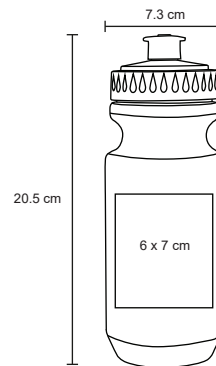

TI Serigrafía / Tampografía

IRON

T 30

Cilindro squeeze con chupón. Ideal para carreras y competencias. Cap. 600 ml.

- MT Plástico
- M 7.3 x 20.5 cm
- E 40 Pzas
- MI 6 x 7 cm
- TI Serigrafía / Tampografía

BITROK