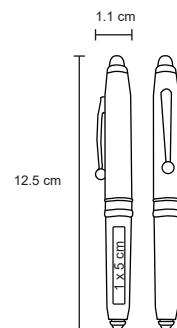

BP 19015

Apuntador láser con goma touch screen, luz y clip.

MT Plástico
 M 15 x 9.8 cm
 E 500 Pzas.
 MI 0.6 x 3 cm
 TI Tampografía

GLISS

FM 708

Bolígrafo de aluminio con luz blanca y goma touch screen.

MT Aluminio / Plástico
 M 11 x 12.5 cm
 E 500 Pzas.
 MI 1 x 5 cm
 TI Serigrafía / Láser / Tampografía