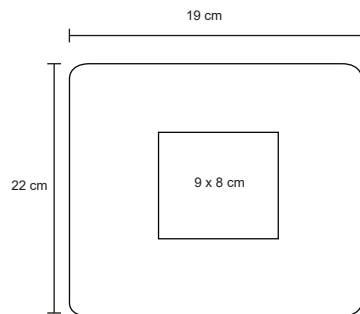

RUG

O 059

Mousepad ergonómico con descansador de gel para muñeca.

- MT Poliéster
- M 25 x 22 cm
- E 50 Pzas
- MI 8 x 8 cm
- TI Serigrafía / Tampografía

MAT

O 058

Mousepad de poliéster.

- MT Poliéster
- M 19 x 22 cm
- E 500 Pzas
- MI 9 x 8 cm
- TI Serigrafía / Tampografía