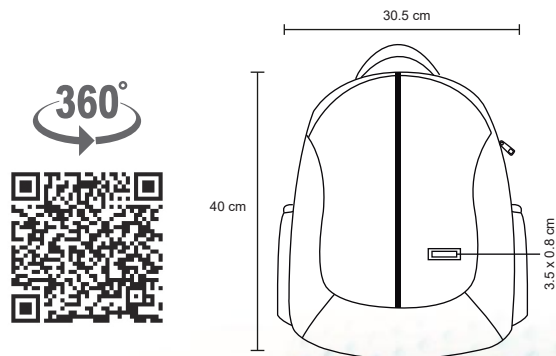

MI 3.5 x 1 cm

TI Serigrafía / Láser

CENTO

BL 049

Mochila de 2 compartimientos, espacio para laptop max. de 15 pulgadas. asa y 2 bolsas laterales de malla. respaldo, tirantes acojinados y placa metálica.

- MT Poliéster
- M 30.5 x 40 cm
- E 25 Pzas
- MI 3.5 x 0.8 cm
- TI Láser / Serigrafía