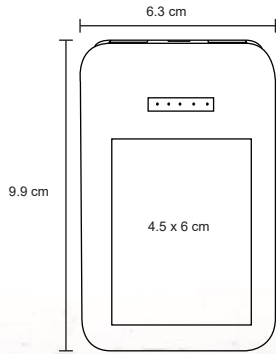

Plástico

3 x 10 cm

100 Pzas

15 x 6 cm

Serigrafía / Tampografía

Capacidad
5,500 mAh.

KENYA

NUEVO