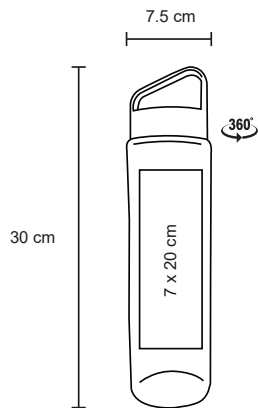

FENIX

NUEVO

T 135

Cilindro de plástico con tapa enroscable de color. Cap. 1 L.

MT Plástico

M 7.5 x 30 cm

E 70 Pzas

MI 7 x 20 cm

TI Serigrafía / Tampografía