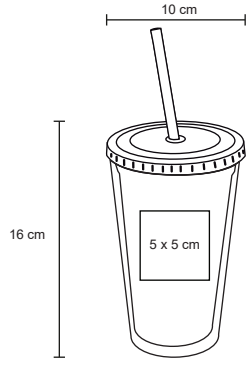

MT Plástico M 10 x 16 cm E 48 Pzas MI 5 x 5 cm TI Serigrafía

TROPICAL

T 48T

Vaso de doble pared de plástico con popote Cap. 500 ml.

- MT Plástico
- M 10 x 16 cm
- E 48 Pzas.
- MI 5 x 5 cm
- TI Serigrafía / Tampografía