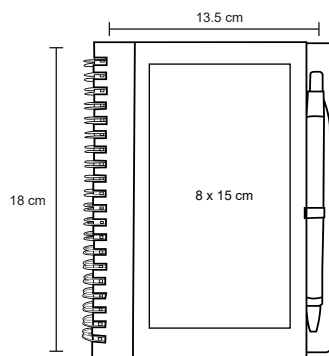

YOKER

LE 005

Libreta de papel reciclado, espiral metálico, notas adhesivas y bolígrafo.

MT Cartón
M 12 x 15.5 cm
E 100 Pzas.
MI 1.3 x 4.5 cm
TI Serigrafía

BOSTON

LE 001

Libreta de papel reciclado con bolígrafo, incluye: 70 hojas rayadas.

MT Cartón
M 13.5 x 18 cm
E 144 Pzas.
MI 8 x 15 cm
TI Serigrafía Grabado en bajo relieve

NUEVOS
COLORES