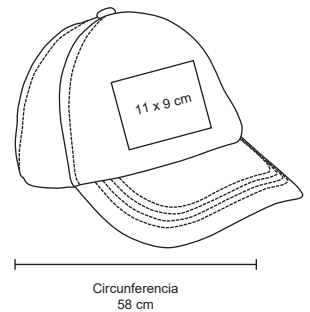

LEVIN

BL 010

Gorra trucker en poliéster con visera de algodón, frente acolchado y gajos de malla, banda ajustable en plástico.

MT Poliéster
M 58 Circunferencia
E 240 Pzas
MI 11 x 9 cm
TI Sublimación Serigrafía / Bordado