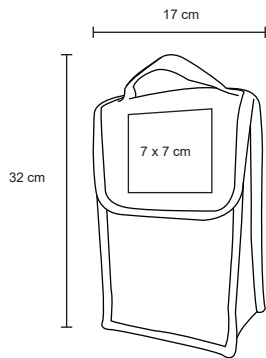

Hielera de poliéster con interior impermeable plastificado, compartimento con cierre en la parte frontal y correa ajustable.

MT Poliéster

M 25 x 16 cm

E 100 Pzas

MI 12 x 9 cm

TI Serigrafía

360°

TULUM