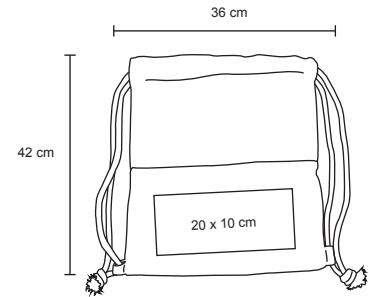

Bolsa de yute con asas y fuelle de 13 cm.

MT Yute
 M 36 x 41 cm
 E 50 Pzas.
 MI 24 x 24 cm
 TI Serigrafía / Bordado

HAWAI

NUEVO

BL 066

Morral de yute con algodón y jaretas de algodón.

- MT Yute / Algodón
- M 36 x 42 cm
- E 175 Pzas.
- MI 20 x 10 cm
- TI Serigrafía / Bordado