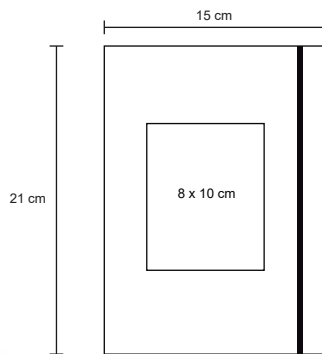

ZOGO

LE 023

Set ecológico incluye block de notas con 40 hojas rayadas, sacapuntas, goma, 2 lápices, pluma y regla de madera.

MT Cartón

M 15 x 21 cm

E 100 Pzas.

MI 8 x 10 cm

TI Serigrafía / Tampografía