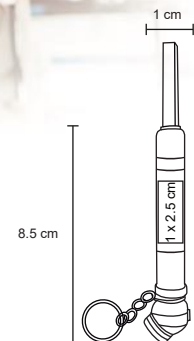

KROLL

HR 022

Medidor de presión de neumáticos.

MT Aluminio
M 1x 8.5 cm
E 1000 Pzas.
MI 1x 2.5 cm
TI Tampografía