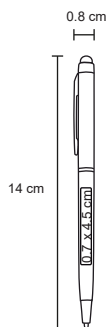

TIVOX

AL 17020MRT

Bolígrafo metálico con acabado rubber y goma touch screen.

Acabado
Rubber

- MT Metal / Rubber
- M 1 x 14.8 cm
- E 500 Pzas.
- MI 0.7 x 4 cm
- TI Láser / Serigrafía / Tampografía

Repuesto disponible en tinta azul