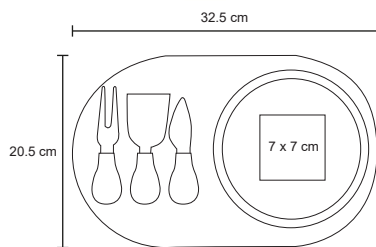

Mandil de Non Woven.

- MT** Non Woven
- M** 57 x 68 cm
- E** 500 Pzas
- MI** 26 x 20 cm
- TI** Serigrafía

EDAM

HO 017

Set para quesos con tabla ovalada de madera. Incluye 3 utensilios: Cuchillo, espátula y tenedor de acero inoxidable.