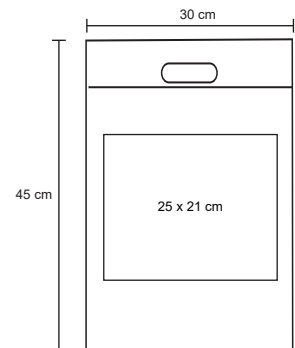

ECOX

BL 004

NUEVOS COLORES

Bolsa ecológica termo sellada

- MT Non woven
- M 30 x 45 cm
- E 500 Pzas
- MI 25 x 21 cm
- TI Serigrafía