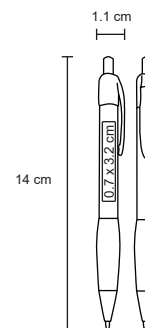

- MT Plástico
- M 11 x 14 cm
- E 1000 Pzas.
- MI 0,7 x 3,2 cm
- TI Serigrafía / Tampografía

PIXAR

BP 18119D

Bolígrafo de plástico con clip transparente.

MT Plástico M 1 x 13.7 cm E 1000 Pzas.

MI 0.6 x 2 cm TI Tampografía