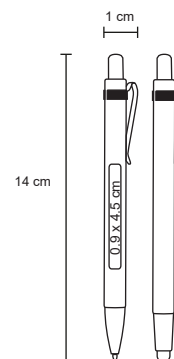

MARSHALL

BP 17056

Set de bambú con lapicero y bolígrafo con goma touch screen. Incluye puntillas y estuche

MT Bambú M 1 x 14 x cm E 200 Pzas.

MI 0.9 x 4.5 cm TI Serigrafía / Láser / Tampografía