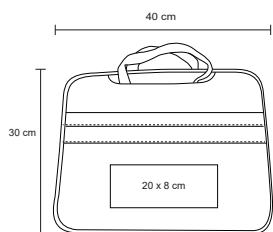

LAP

BL 083

NUEVO

Portafolio de poliéster con interior afelpado, 2 asas, 3 compartimentos exteriores con cierre, 1 compartimento con broche de velcro, cinta adaptable para maleta, 2 organizadores exteriores y 2 resortes adaptables internos para laptop max. de 16 pulgadas.

MT Poliéster / Felpa

M 40 x 30 cm

E 30 Pzas

MI 20 x 8 cm

TI Serigrafía

MONEX

BL 017

Portafolio con bolsillo frontal, trasero y compartimento principal con cierre, apertura completa, organizador interno y espacio acolchado para laptop max. de 17 pulgadas, correa ajustable con hombrera de goma y agarraderas reforzadas.

MT Poliéster

M 45 x 36 cm

E 50 Pzas

MI 12 x 12 cm

TI Serigrafía