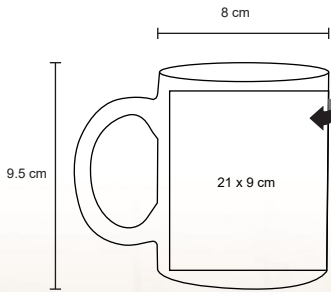

MT Cerámica
 M 8.9 x 9.7 cm
 E 36 Pzas
 MI 21.5 x 8.5 cm
 TI Sublimación

ALBUS

SB 08

NUEVO

Taza mágica de cerámica sublimable, con acabado mate. Con agua caliente se revela el diseño impreso. Cap. 320 ml.