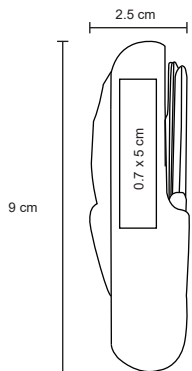

DAGA

NUEVO

HR 036

Navaja metálica multiusos con 12 funciones que contiene: lámpara de 1 LED, tijeras, destapador de punta y plana, 2 navajas, sierra, desarmador de cruz, lima, enhebrador de agujas y un sacacorcho, cuenta con arillo para usar como llavero. Incluye caja de regalo.

MT Metal
M 2,5 x 9 cm
E 120 Pzas.
MI 0,7 x 5 cm
TI Tampografía / Láser

LESTER

HR 06

Navaja metálica multiusos con 11 funciones que incluyen: Desarmador, tijeras, destapador, navaja, sierras y sacacorchos, cuenta con arillo para usar como llavero y caja de regalo.

MT Acero Inoxidable
M 2,5 x 7 cm
E 120 Pzas.
MI 1 x 1,5 cm
TI Tampografía / Láser