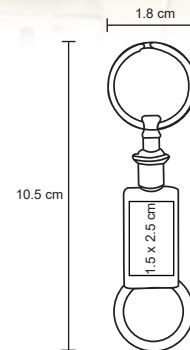

DUO

MK 005

Llavero metálico dúo, casa / coche. (desmontable)

MT Metal **M** 1.8 x 10.5 cm **E** 600 Pzas

MI 1.5 x 2.5 cm **TI** Serigrafía / Tampografía / Láser
Punta Diamante