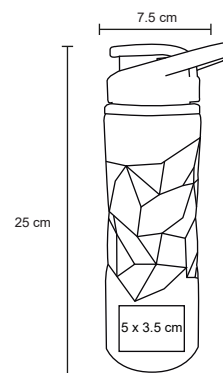

BELINI

T 79

Cilindro metálico de acero inoxidable con asa de plástico. Cap. de 800 ml.

- MT Acero Inoxidable / Plástico
- M 7,5 x 25 cm
- E 60 Pzas
- MI 5 x 3,5 cm
- TI Serigrafía / Tampografía / Láser