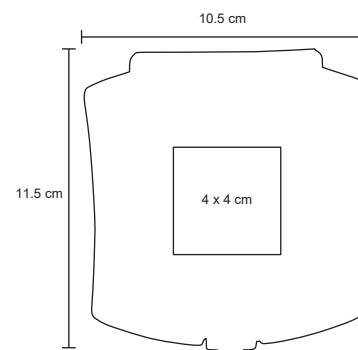

Set escolar de plástico con clips, grapas, quita grapas, tijeras, sacapuntas, engrapadora y cinta adhesiva.

MT Plástico

M 10,5 x 11,5 cm

E 140 Pzas

MI 4 x 4 cm

TI Serigrafía / Tampografía

CLIP

O 076