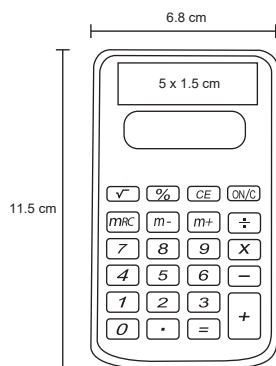

SAM

CA 004

Calculadora de 8 dígitos con botones de cuadro. Batería incluida.

- MT Plástico
- MI 6.8 x 11.5 cm
- E 600 Pzas
- MI 5 x 15 cm
- TI Serigrafía / Tampografía

TEXAS

CA 001

Calculadora de bolsillo con cordón.

- MT Plástico
- MI 5.3 x 9.8 cm
- E 500 Pzas
- MI 4 x 1 cm
- TI Serigrafía / Tampografía