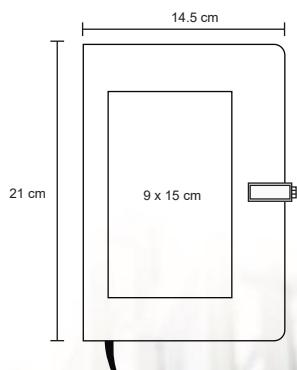

PRINCE

O 067

Libreta de curpiel con broche de cierre magnético, separador y 120 hojas rayadas.

MT Curpiel M 145 x 21 cm E 54 Pzas

MI 9 x 15 cm TI Serigrafía / Tampografía Láser

MOET

O 052

Libreta de poliuretano con 90 hojas rayadas, separador y broche magnético

MT Poliuretano M 15 x 21 cm E 52 Pzas MI 10 x 7 cm TI Serigrafía / Láser