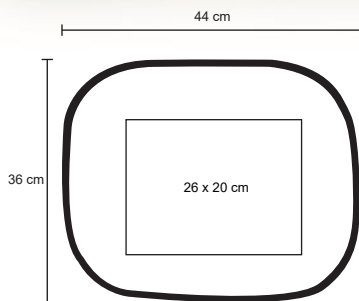

KRUT

BL 035

Juego de protectores solares para ventanas. Incluyen chupones, dos piezas y una funda para guardar. Diámetro con funda: 16 cm.

MT Poliéster
M 44 x 36 cm
E 250 Pzas
MI 26 x 20 cm
TI Serigrafía