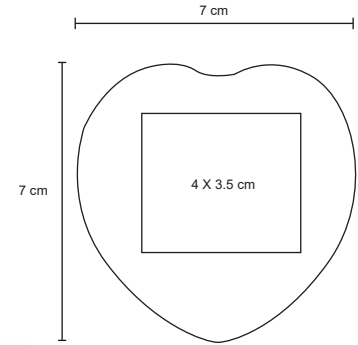

CORAZÓN

LP 11

Pelota antiestrés en forma de corazón.

1. **MT** Poliuretano   **M** 7 x 7 cm   **E** 250 Pzas.
   MI 4 x 3.5 cm   **TI** Tampografía