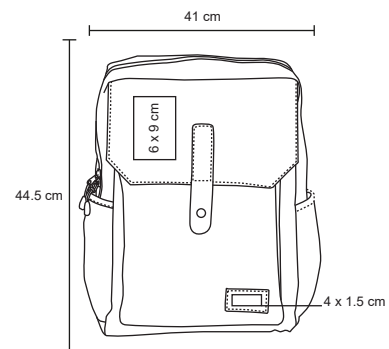

MARQUELIA

BL 028

Mochila con cierre de 4 compartimentos con espacio para laptop max. de 16 pulgadas. tirantes acojinados, bolsas laterales de malla y bolsa frontal.

MT Poliéster
M 37 x 50 cm
E 60 Pzas
MI 15 x 12 cm
TI Serigrafía

FIOLET

BL 020

Mochila de 2 compartimentos con cierre y cubierta con botón. Con espacio para laptop max. de 16 pulgadas. Bolsillos laterales y tirantes acojinados.

MT Poliéster / Curpiel
M 41 x 44,5 cm
E 60 Pzas
MI 4 x 9 cm
TI Serigrafía / Bordado