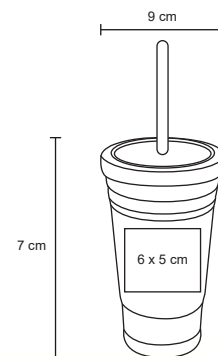

LATTE

T 73

Vaso de acero inoxidable con doble pared. Incluye popote metálico. Cap. de 500 ml.

- MT Acero Inoxidable
- M 9 x 17 cm
- E 50 Pzas
- MI 6 x 5 cm
- TI Serigrafía / Láser / Tampografía