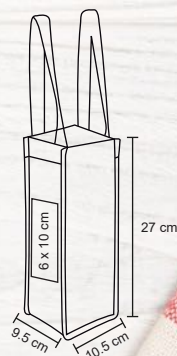

MALBEC

NUEVO

BL 063

Bolsa para Vino, de Yute con asas de algodón.

- MT Yute / Algodón
- M 10.5 x 27 cm
- E 450 Pzas
- MI 6 x 10 cm
- TI Serigrafía / Bordado