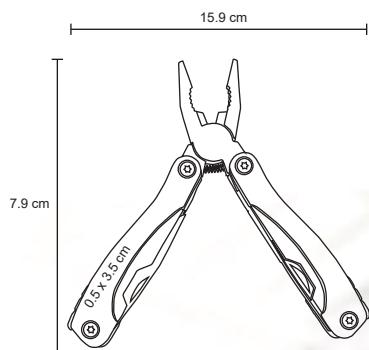

PAGONG

HR 013

Herramienta plegable con 9 funciones: lima, abre latas, doble destapador, sierra, desarmador de cruz, dos desarmadores planos, navaja, pinzas y seguro de bloqueo. Incluye funda.

MT Metal / Plástico

M 15.9 x 7.9 cm

E 120 Pzas.

MI 0.5 x 3.5 cm

TI Tampografía / Láser