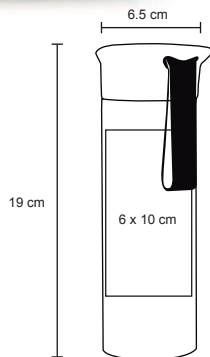

- MT Acero Inoxidable
- M 8.7 x 16.8 cm
- E 48 Pzas
- MI 9 x 7 cm
- TI Tampografía / Láser / Serigrafía

NAMASTÉ

NUEVO

T 105

Termo con doble pared de vidrio con tapa enroscable de plástico, boquilla de seguridad a presión y filtro de plástico con boquilla. Cap. 530 ml.

- MT Vidrio
- M 7.7 x 22 cm
- E 40 Pzas
- MI 9 x 12 cm
- TI Tampografía / Serigrafía

VETTEL

T 24

Termo de doble pared con mango de plástico, interior de acero inoxidable. Incluye en la parte inferior una venosa para fijarlo a una superficie. Cap. 400 ml.

MT Acero Inoxidable / Plástico
 M 9 x 19.5 cm
 E 48 Pzas
 MI 5 x 5 cm
 TI Serigrafía / Láser / Tampografía

VOLCANO

NUEVO

T 107

Termo con doble pared de acero inoxidable, tapa enroscable de plástico y correa de silicón. Cap. 230 ml.