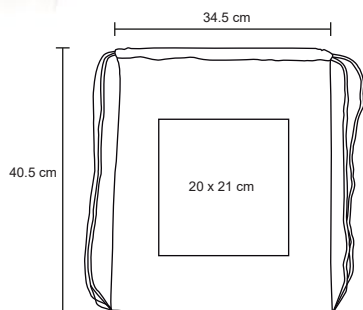

VANILA

NUEVO

BL 061

Morrál de algodón, cosido.

MT Algodón M 34.5 x 40.5 cm E 200 Pzas. MI 20 x 21 cm TI Serigrafía / Bordado