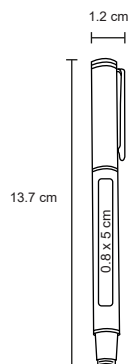

MÓNACO

FM 266

Bolígrafo metálico roller. Incluye estuche.