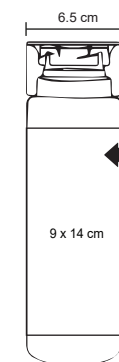

TESLA

NUEVO

T 132

Cilindro de plástico con tapa enroscable. Cap. 660 ml.

MT Plástico
M 6.5 x 22 cm
E 120 Pzas
MI 9 x 14 cm
TI Serigrafía / Tampografía

22 cm