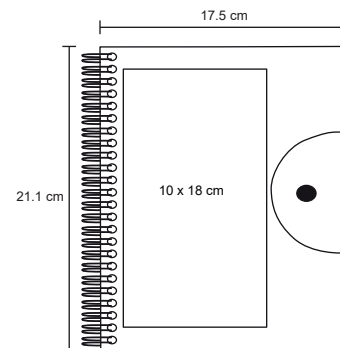

EBRO

LE 012

Libreta ecológica de cartón con espiral, incluye cuatro líneas de banderas adhesivas y dos blocks de notas rectangular y cuadrado, sobre ranura porta tarjetas, 70 hojas rayadas y bolígrafo ecológico de cartón reciclado.

MT Cartón M 17.5 x 21.1 cm E 80 Pzas. MI 10 x 18 cm TI Serigrafía / Tampografía