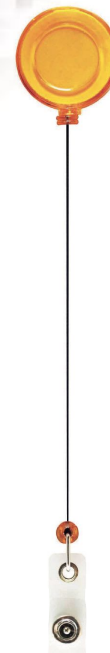

MT Plástico

M 3 x 8.4 cm

E 1,000 Pzas

MI 2 x 2 cm

TI Tampografía / Gota de resina

LUKY

O 002

Yoyo portafafete de color traslúcido.