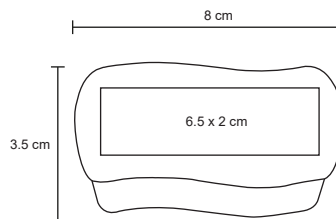

MT Poliéster

M 19 x 11 cm

E 100 Pzas

MI 14 x 8 cm

TI Serigrafía

ZOMI

CP 027

Limpiador de calzado.