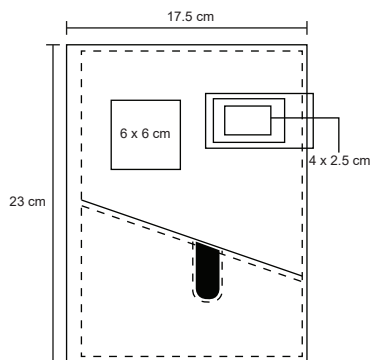

TOKIO

NUEVO

O 081

Carpeta de poliuretano con broche magnético y placa metálica, con porta papeles en la pasta, en el interior cuenta con porta tarjetas, 88 hojas rayadas y arillo metálico.

MT Poliuretano

M 23 X 17.5 cm

E 60 Pzas

MI 6 x 6 cm

TI Tampografía / Láser