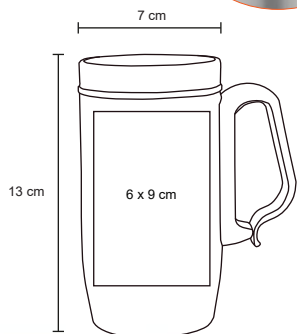

TI Tampografía / Láser / Serigrafía

KORALE

T 31

Taza térmica con doble pared de acero inoxidable y asa de plástico. Cap. 250 ml.

MT Acero Inoxidable M 7 x 13 cm E 48 Pzas MI 6 x 9 cm TI Serigrafía / Láser / Tampografía