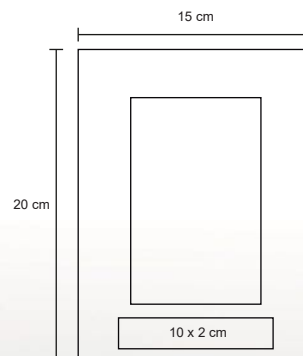

MT Metal

M 14.5 X 14.5 cm

E 100 Pzas

MI 8 X 8 cm

TI Serigrafía / Tampografía / Láser

LITY

O 049

Porta retrato de madeira com vidro.