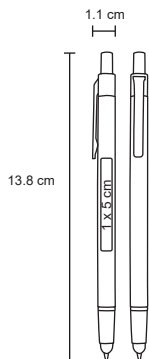

MARSHALL

BP 17056

Set de bambú con lapicero y bolígrafo con goma touch screen. Incluye puntillas y estuche

MT Bambú M 1 x 14 x cm E 200 Pzas.

MI 0.9 x 4.5 cm TI Serigrafía / Láser / Tampografía

NATURA

BP 6062