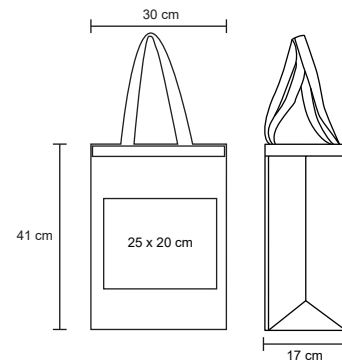

PACIFIC

BL 005

Bolsa ecológica con fuelle de 17 cm y asa.

- MT Non woven
- M 30 x 41 cm
- E 250 Pzas
- MI 25 x 20 cm
- TI Serigrafía

NUEVOS COLORES

GREEN

BL 008

Bolsa ecológica de Non woven.

- MT Non woven
- M 36 x 41 cm
- E 500 Pzas
- MI 25 x 25 cm
- TI Serigrafía

NUEVOS COLORES