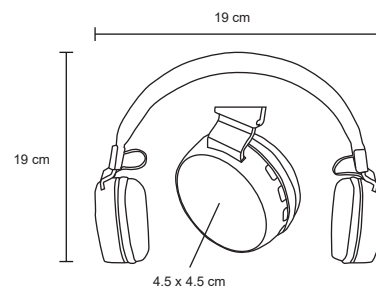

STRAUSS

SO 043

Audífonos plegables en acabado rubber con conexión de 3.5 mm.