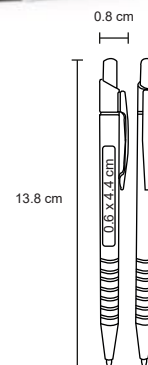

MELU

FM 8591

Bolígrafo metálico con goma óptica touch screen. Incluye estuche.

- MT Metal
- M 1 x 14 cm
- E 150 Pzas.
- MI 0.5 x 5.5 cm
- TI Serigrafía / Láser
  Tampografía

BARÚ

BP 4143

Bolígrafo de aluminio y clip metálico.

- MT Aluminio
- M 0.8 x 13.8 cm
- E 1000 Pzas
- MI 0.6 x 4.4 cm
- TI Serigrafía / Tampografía
  Láser / Punta diamante