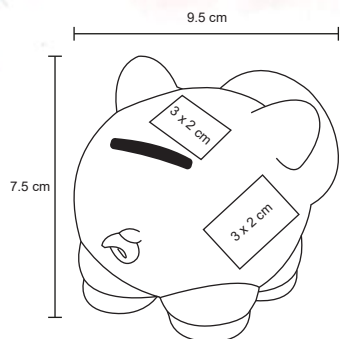

COCHINITO

O 070

Alcancía en forma de cerdito con nariz removible.

MT Plástico
M 9.5 x 7.5 cm
E 100 Pzas
MI 3 x 2 cm
TI Tampografía