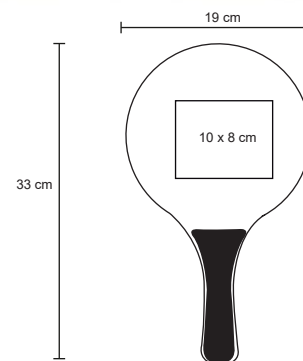

- MT Vinil
- M 115 cm Diámetro
- E 120 Pzas
- MI 3 cm Diámetro
- TI Tampografía

AGASSI

TL 007

Juego de raquetas de plástico y pelota.

- MT Plástico
- M 19 x 33 cm
- E 50 Pzas
- MI 10 x 8 cm
- TI Tampografía / Serigrafía