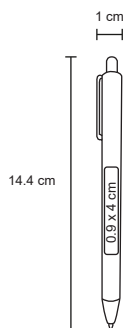

TAIPEI

GL 18154

Bolígrafo de plástico sólido en acabado rubber. Tinta de gel color negro.

MT Plástico / Rubber
M 0.9 x 14.4 cm
E 1000 Pzas.
MI 0.7 x 4 cm
TI Tampografía

Repuesto disponible en tinta azul

MALEK

BP 19013

Bolígrafo de plástico de apariencia metálica con mecanismo de click.

MT Plástico
M 1 x 14.4 cm
E 1000 Pzas.

MI 0.9 x 4 cm
TI Tampografía

Repuesto disponible en tinta azul