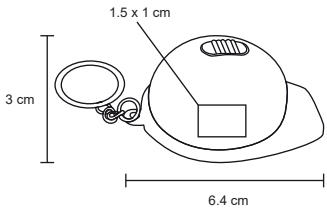

Llavero de plástico en forma de casco con destapador y luz LED blanca.

- MT Plástico / Metal
- M 6.4 x 3 cm
- E 1000 Pzas.
- MI 1.5 x 1 cm
- TI Tampografía