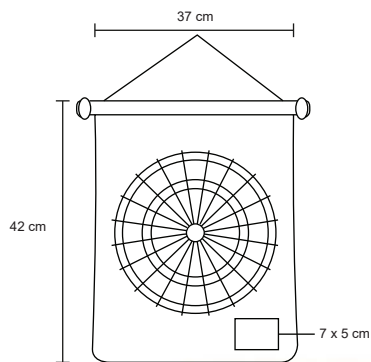

TARGET

NUEVO

TL 018

Juego de dardos magnéticos de poliéster con 4 dardos, tablero magnético con diversos blancos, enrollable, con asa para colgar en estuche de cartón.

MT Poliéster

M 37 x 42 cm

E 48 Pzas

MI 7 x 5 cm

TI Serigrafía