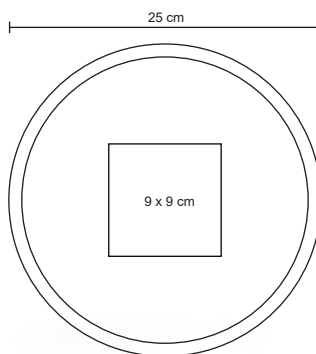

DISC

TL 005

Frisbee plegable de tela. Incluye funda.

- MT Poliéster
- M 25 cm de Diámetro
- E 2000 Pzas
- MI 9 x 9 cm
- TI Serigrafía

PHELPS

TL 006

Pelota inflable, para playa o alberca.

- MT Plástico
- M 35 cm de Diámetro
- E 500 Pzas
- MI 5 x 5 cm
- TI Serigrafía