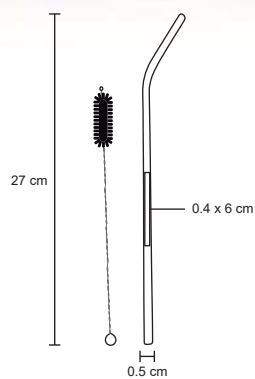

DRINK

NUEVO

HO 042

Set de popotes de acero inoxidable reutilizables, con estuche de algodón y correa ajustable que incluye: 2 boquillas de silicón, 2 popotes curvos y 2 popotes rectos con cepillos limpiadores.

MT Acero Inox

M 8 x 24 cm

E 300 Pzas

MI 3.5 x 10 cm

TI Serigrafía / Tampografía / Láser

GIN

HO 033

Popote de acero inoxidable, reutilizable. Incluye cepillo limpiador.

MT Acero Inox.

M 0.5 x 27 cm

E 600 Pzas

MI 0.4 x 6 cm

TI Láser / Tampografía