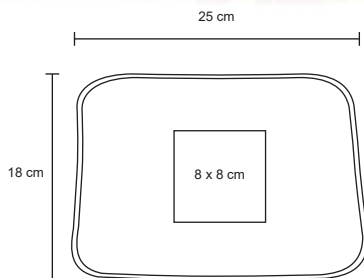

TRAVEL

CP 057

NUEVO

Estuche para viaje, de poliéster con asa y 3 cintillos con velcro que ayuda a organizar el interior del estuche, 5 compartimentos con resorte y malla ajustable.

MT Poliéster

M 25 x 18 cm

E 100 Pzas

MI 8 x 8 cm

TI Serigrafía