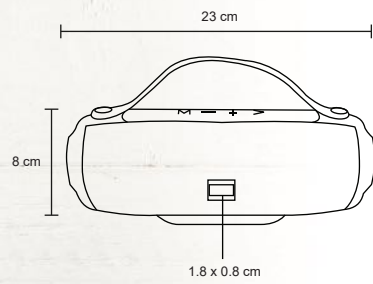

GALAXIA

SO 082

Bocina portátil Bluetooth, de plástico en acabado rubber con correa de silicón, placa metálica, radio FM, función de manos libres, control de volumen, botón de encendido y apagado, entrada micro USB, entrada micro SD, entrada USB, entrada AUX. y pantalla con luz. Con batería recargable duración de 2-3 horas.

MT Plástico / Rubber

M 23 x 8 cm

E 40 Pzas

MI 18 x 0.8 cm

TI Tampografía / Láser

AOKI

SO 080

Bocina portátil Bluetooth, de plástico en acabado rubber, con radio FM, botón de encendido y apagado, control de volumen, función de manos libres, placa, lámpara de luz LED, arnés de metal, cable AUX. cable para carga micro USB, entrada micro SD y USB con compartimento que protege los puertos del polvo. Con batería recargable duración de 2-4 horas.

MT Plástico / Rubber

M 21 x 7 cm

E 50 Pzas

MI 3 x 0.6 cm

TI Tampografía / Láser