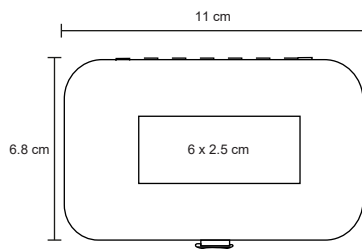

LIPSY

CP 01

Estuche de manicure en curpiel. Incluye cortauñas, pinzas para depilar, tijeras, empujador de cutícula y lima.