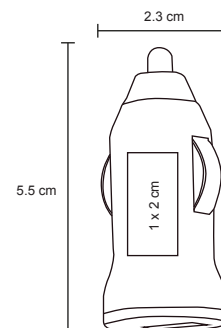

CAMEL

SO 057

Encendedor electrónico con resistencia, recargable por USB.

- MT Plástico
- M 2 X 8 cm
- E 1000 Pzas
- MI 1 x 2 cm
- TI Tampografía

YEAL

SO 021

Adaptador de corriente para auto con dos entradas USB 10A y 2.1A.

- MT Plástico
- M 3.3 x 5.7 cm
- E 500 Pzas
- MI 2 x 1 cm
- TI Serigrafía / Tampografía

ARUBA

SO 020

Adaptador de corriente para auto con entrada USB.

- MT Plástico
- M 2.3 x 5.5 cm
- E 1000 Pzas
- MI 1 x 2 cm
- TI Serigrafía / Tampografía