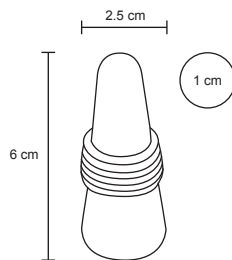

VIÑA

HO 039

NUEVO

Tapón de silicón para botellas, con detalle de metal en la parte superior.

MT Silicón / Metal M 2,5 x 6 cm E 1,000 Pzas MI 1 cm Diámetro TI Láser / Tampografía

VINUM

O 222

Sacacorchos de dos pasos, de acero inoxidable, con navaja y destapador.

MT Acero Inox. M 2 x 12 cm E 500 Pzas MI 2 x 0,7 cm TI Láser / Tampografía