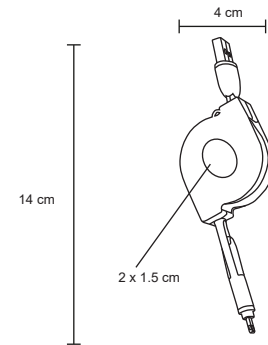

MT Plástico
 M 4 X 14 cm
 E 500 Pzas
 MI 2 x 15 cm
 TI Serigrafía / Tampografía / Gota de Resina

KIRIA

SO 044

Set de cables para cargar dispositivos, con entrada para iphone, micro USB y tipo C.

MT Plástico
 M 2,1 x 9,3 cm
 E 500 Pzas
MI 15 x 4 cm
TI Serigrafía / Tampografía