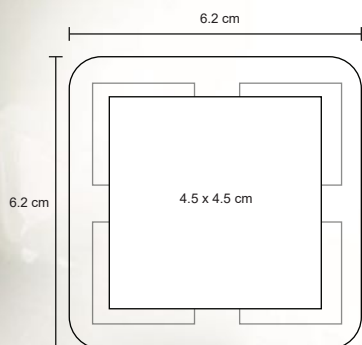

ARTIC

HO 038

NUEVO

Estuche de plástico con 4 hielos de acero inoxidable.

MT Acero Inox / Plástico

M 6.2 x 6.2 cm

E 150 Pzas

MI 4.5 x 4.5 cm

TI Tampografía / Serigrafía / Láser