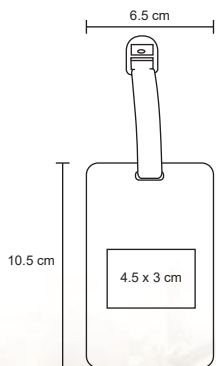

AERO

NUEVO

TL 021

Identificador de equipaje, de silicón con correa ajustable de plástico y figura de avión en el exterior. (incluye papel para datos).

MT Silicón

M 6.5 x 10.5 cm

E 400 Pzas

MI 4.5 x 3 cm

TI Tampografía / Serigrafía