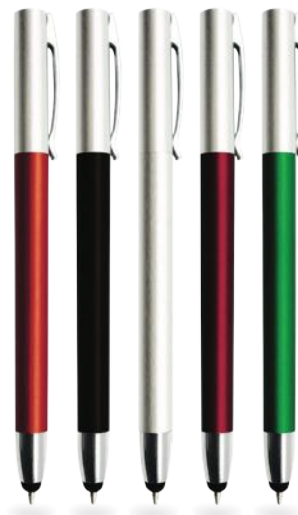

ZIP

BP 7104C

Bolígrafo de plástico, mecanismo retráctil con clip metálico y goma touch screen.

- MT Plástico
- M 1 x 13.8 cm
- E 1000 Pzas.
- MI 0.7 x 3.8 cm
- TI Serigrafía / Tampografía