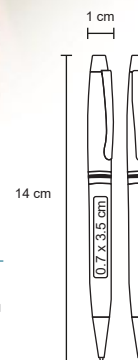

ABENDU

FM 8593

Bolígrafo metálico y mecanismo retráctil. Incluye estuche.

MT Metal M 1 x 14 cm E 150 Pzas. MI 0.7 x 3.5 cm TI Serigrafía / Láser / Tampografía