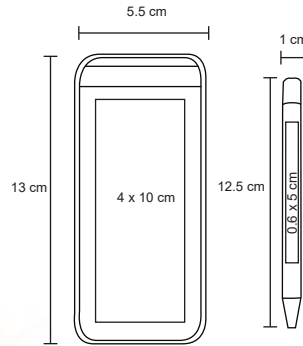

TORONTO

ST 5295

NUEVO

Set de escritura de plástico con asa que sirve como base que contiene: 3 bolígrafos de color (negro, rojo y azul), 1 lapicero y 1 marcatextos verde.

MT Plástico

M 5.5 x 13 cm

E 200 Pzas.

MI 4 x 10 cm

TI Tampografía / Serigrafía

SPLASH

BP 7019

Bolígrafo de plástico de color traslúcido con marcatextos.

MT Plástico M 14 x 145 cm E 1000 Pzas.

MI 12 x 38 cm TI Serigrafía / Tampografía