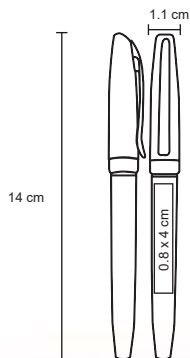

Repuesto disponible en tinta azul

TAG

BP 1001

Bolígrafo de plástico con apariencia metálica.

- MT Plástico
- M 1 x 14 cm
- E 1000 Pzas.
- MI 0.8 x 4 cm
- TI Serigrafía / Tampografía

MARCELLA

GL 18151

Bolígrafo de plástico con apariencia metálica, tinta gel y clip metálico.