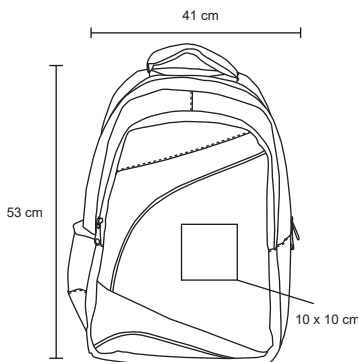

KONFI

BL 012

Mochila de poliéster con dos compartimentos frontales, asa y bolsa lateral de malla, con respaldo y tirantes acojinados.

MT Poliéster

M 41 x 53 cm

E 50 Pzas

MI 10 x 10 cm

TI Serigrafía / Bordado