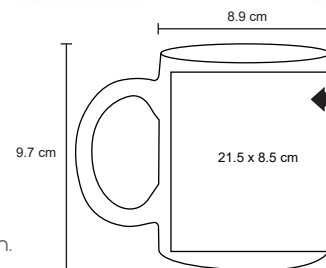

ARAUX

SB 04

Termo de acero inoxidable sublimable con tapa de cierre a presión y seguro deslizable. Cap. 470 ml.

MT Acero Inoxidable
M 8.8 x 15.5 cm
E 50 Pzas

MI 360°
TI Sublimación