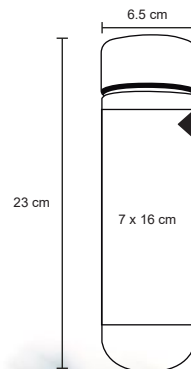

T 111

Termo con doble pared de acero inoxidable, con tapa plástica enroscable y correa de poliéster. Cap. 550 ml.

MT Acero Inoxidable M 6.5 x 25.5 cm E 50 Pzas

MI 7 x 12 cm TI Tampografía / Láser / Serigrafía

TIBET

T 57

Botella térmica con doble pared de acero inoxidable que mantiene tus bebidas calientes y frías por más tiempo. Con tapa enroscable. Cap. 550 ml.

MT Acero Inoxidable M 6.5 x 25.5 cm E 50 Pzas

MI 4.5 x 11 cm TI Serigrafía / Tampografía / Láser

MARFIL

NUEVO

T 106

Termo con doble pared de acero inoxidable con acabado tipo mármol, con colador. Cap. 500 ml.

- MT Acero Inoxidable
- M 6.5 x 23 cm
- E 50 Pzas
- MI 7 x 16 cm
- TI Tampografía / Láser / Serigrafía