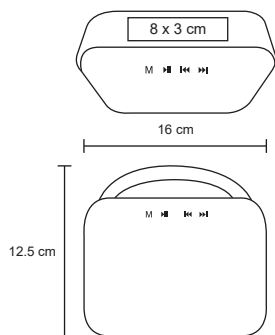

ELVIS

SO 032

Bocina portátil, con asa de silicon, entrada USB, micro SD, auxiliar, Bluetooth y radio FM, Incluye cable de carga. Batería recargable con duración de 3 hrs.

Plástico / Silicon / Textil

16 x 12,5 cm

50 Pzas

8 X 3 cm

Serigrafía

WAGNERY

SO 036

Mini bocina portátil, con correa, entrada USB, micro SD, bluetooth y radio FM. Incluye cable de carga. Batería recargable con duración de 3 hrs.

Plástico / Textil

14,5 x 7 cm

100 Pzas

3 x 2,5 cm

Tampografía