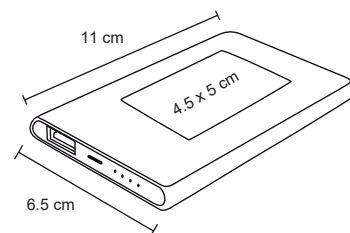

Metal

6.5 x 11 cm

100 Pzas

4.5 x 5 cm

Serigrafía / Láser / Tampografía

PORTLAND

SO 085

Batería portátil de plástico con botón de encendido y apagado, pantalla LED, puerto USB y entrada micro USB. Cap. 10,000 mAh.