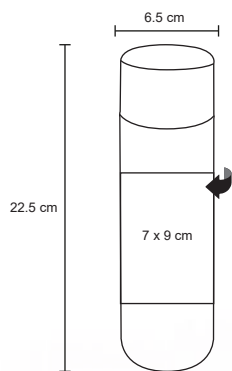

CELSIUS

NUEVO

T 117

Termo con doble pared de acero inoxidable con termómetro digital que mide la temperatura de tu bebida, colador metálico y tapa enroscable. Cap. 500 ml.

- MT Acero Inoxidable
- M 6.5 x 22.5 cm
- E 50 Pzas
- MI 7 x 9 cm
- TI Tampografía / Láser / Serigrafía