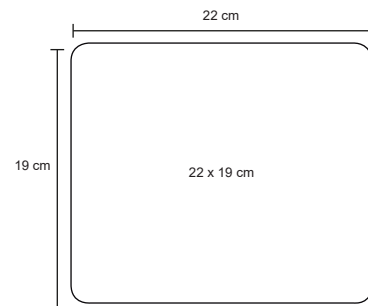

MAT

SB 06

Mouse pad sublimable.

- MT Poliéster
- M 22 x 19 cm
- E 250 Pzas
- MI 22 x 19 cm
- TI Sublimación

MINERVA

SB 03

Tarro cervecero de vidrio sublimable.
Cap. 470 ml. (16 OZ).

- MT Vidrio
- M 8 x 12 cm
- E 250 Pzas
- MI 18 x 12 cm
- TI Sublimación