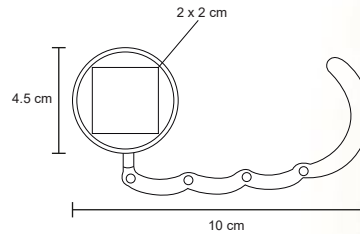

OVAL

CP 031

Gancho sujetador de bolsas, de acero inoxidable, para superficies planas.