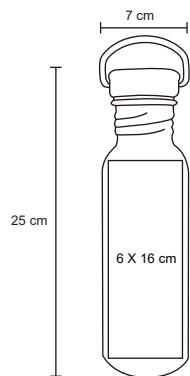

QUARTZ

NUEVO

T 97

Cilindro de acero inoxidable con tapa enroscable y correa de poliéster. Cap. 800 ml.

- MT Acero Inoxidable
- M 7 x 25 cm
- E 60 Pzas
- MI 5 x 3 cm
- TI Tampografía / Láser / Serigrafía

HANNAH

T 53

Botella de acero inoxidable con detalle de bambú en tapa Cap. 750 ml.

- MT Acero Inoxidable / Bambú
- M 7 x 25 cm
- E 60 Pzas
- MI 6 x 16 cm
- TI Serigrafía / Láser / Tampografía

TÚCAN

NUEVO

T 95

Cilindro de acero inoxidable, con tapa de plástico traslúcida enroscable y correa de silicón. Cap. 800 ml.