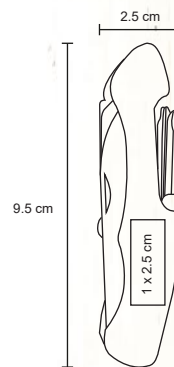

DUBAÍ

HR 019

Navaja metálica multiusos con 9 funciones: sierra, destapador, abrelatas, tijeras, serrucho, navaja, saca corcho, lima y desarmador.