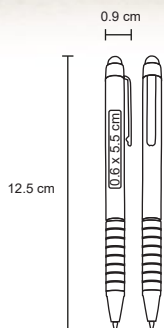

SINATRA

AL 5558D

Bolígrafo de aluminio con goma touch screen. Mecanismo retráctil.