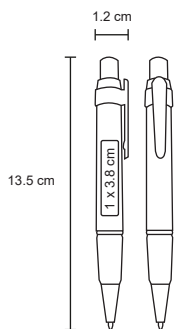

TORINO

BP 2040

Bolígrafo de plástico con clip de color y grip de goma.

MT Plástico **M** 12 x 13.5 cm **E** 1000 Pzas.

MI 1 x 3.8 cm **TI** Serigrafía / Tampografía

Repuesto disponible en tinta azul