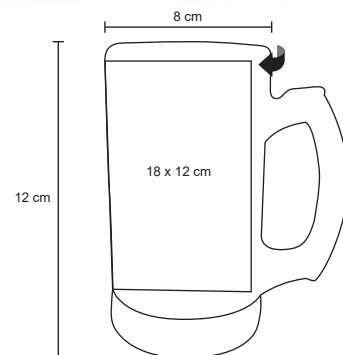

Mouse pad sublimable.

- MT Poliéster
- M 22 x 19 cm
- E 250 Pzas
- MI 22 x 19 cm
- TI Sublimación

MINERVA

SB 03

Tarro cervecero de vidrio sublimable.
Cap. 470 ml. (16 OZ).

- MT Vidrio
- M 8 x 12 cm
- E 250 Pzas
- MI 18 x 12 cm
- TI Sublimación