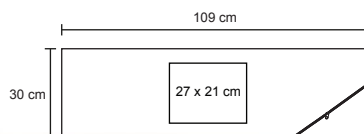

JUMP

NUEVO

TL 014

Cuerda deportiva de poliéster con mango de madera y seguros de metal con goma de equilibrio.

- MT Poliéster / Madera
- M 318 cm
- E 100 Pzas
- MI 5 x 2 cm
- TI Tampografía / Serigrafía

ROGER