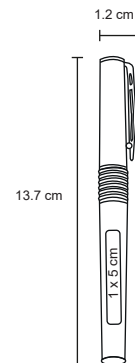

CELTIC

FM 535

Bolígrafo metálico roller.
Incluye estuche

MT Metal
M 12 x 13.7 cm
E 250 Pzas.
MI 1 x 5 cm
TI Serigrafía / Tampografía / Láser