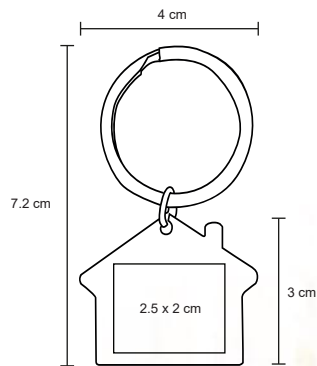

HOUSE

MK 002

Llavero metálico en forma de casa.

- MT Metal
- M 4 x 7.2 cm
- E 600 Pzas
- MI 2.5 x 2 cm
- TI Serigrafía / Tampografía Láser / Punta Diamante

GLIK

MK 025

Llavero metálico con figura de casa y arillo reforzado.

- MT Metal / Poliéster
- M 2.4 x 7.9 cm
- E 600 Pzas
- MI 1.8 x 1.3 cm
- TI Serigrafía / Tampografía Láser