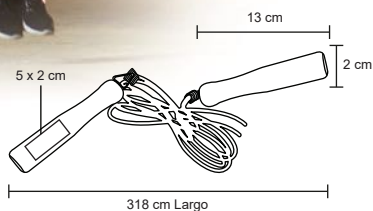

JUMP

NUEVO

TL 014

Cuerda deportiva de poliéster con mango de madera y seguros de metal con goma de equilibrio.

- MT Poliéster / Madera
- M 318 cm
- E 100 Pzas
- MI 5 x 2 cm
- TI Tampografía / Serigrafía

ROGER