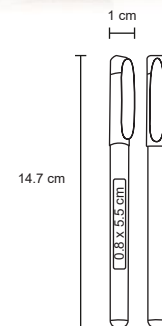

BOLTON

BP 8598

Bolígrafo con acabado rubber de tinta gel y clip de plástico.

- MT Plástico / Rubber
- M 1 x 147 cm
- E 1000 Pzas.
- MI 0.8 x 5.5 cm
- TI Tampografía / Serigrafía
- 💧 Repuesto disponible en tinta azul