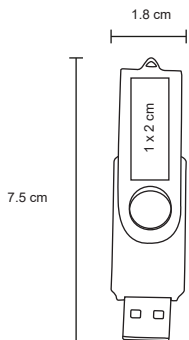

DUSTER

SO 047

Mini memoria USB de cuerpo metálico. Cap. 32 GB.

MT Metal
M 2.1 x 4.8 cm
E 500 Pzas
MI 1 x 2.5 cm
TI Tampografía / Láser

KEYLOR

SO 010

Memoria USB con protector de metal giratorio y cuerpo de goma. Cap. 8 GB.

MT Plástico / Metal
M 1.8 x 7.5 cm
E 500 Pzas
MI 1 x 2 cm
TI Serigrafía / Láser / Tampografía