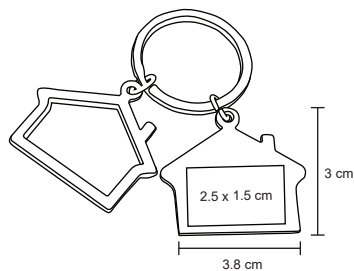

HOME

MK 017

Llavero doble metálico en forma de casa, placa sólida y silueta, con arillo reforzado para colgar.

- MT Metal
- M 3.8 x 3 cm
- E 600 Pzas
- MI 2.5 x 1.5 cm
- TI Serigrafía / Tampografía Láser / Punta Diamante