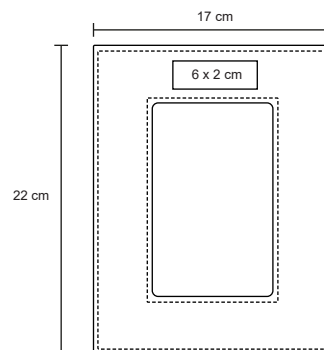

LITY

O 049

Porta retrato de madeira com vidro.

MT Madera / Vidrio **M** 15 x 20 cm **E** 72 Pzas

MI 10 x 2 cm **TI** Serigrafía / Tampografía Grabado en bajo relieve / Láser