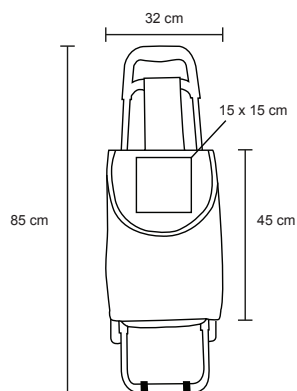

JORDAN

BL 074

NUEVO

Morral de poliéster cosido, con detalle laminado y jaretas ajustables.

MT Poliéster

M 32 x 44 cm

E 300 Pzas

MI 21 x 27 cm

TI Serigrafía