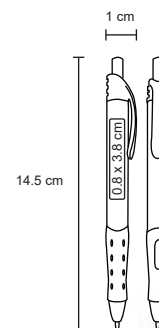

LUXOR

BP 2809

Bolígrafo de plástico de color sólido con clip transparente y grip de goma.

- MT Plástico
- M 1 x 14,5 cm
- E 1000 Pzas.
- MI 0,8 x 3,8 cm
- TI Serigrafía / Tampografía