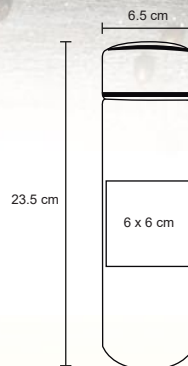

CAOBA

T 81

Termo de doble pared de acero inoxidable, terminado rubber, tapa simulación madera con colador. Cap. de 450 ml.

- MT Acero Inoxidable
- M 6.5 x 23 cm
- E 50 Pzas
- MI 5 x 6 cm
- TI Serigrafía / Tampografía / Láser

CELSIUS

NUEVO

T 117

Termo con doble pared de acero inoxidable con termómetro digital que mide la temperatura de tu bebida, colador metálico y tapa enroscable. Cap. 500 ml.

- MT Acero Inoxidable
- M 6.5 x 22.5 cm
- E 50 Pzas
- MI 7 x 9 cm
- TI Tampografía / Láser / Serigrafía

TARAZÚ

T 76

Termo de doble pared de acero inoxidable, acabado rubber y colador.
Cap. de 500 ml

MT Acero Inoxidable
 M 6.5 x 23.5 cm
 E 50 Pzas
 MI 6 x 6 cm
 TI Serigrafía / Tampografía / Láser

LINCOLN

T 77