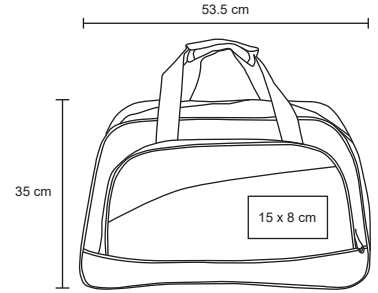

SPORT

BL 022

Maleta deportiva con bolsa frontal y compartimento central con cierre, correa desmontable y sujetadores reforzados con velcro.

- MT Poliéster
- M 53.5 x 35 cm
- E 50 Pzas
- MI 15 x 8 cm
- TI Serigrafía

STERN

BL 024

Mochila de viaje con dos compartimentos con cierre y uno con velcro, cuenta con organizador interno, espacio acolchado para laptop max. de 16 pulgadas, bolsillos laterales de red, trolley con ruedas y mango extensible.

- MT Poliéster
- M 40 x 52 cm
- E 20 Pzas
- MI 25 x 15 cm
- TI Serigrafía