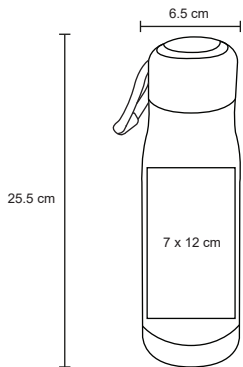

Termo con doble pared de acero inoxidable y tapa metálica enroscable. Cap. 620 ml.

Acero Inoxidable

7 x 26.5 cm

50 Pzas

7 x 8 cm

Tampografía / Láser / Serigrafía

BUGATTI

NUEVO

TIBET

T 57

Botella térmica con doble pared de acero inoxidable que mantiene tus bebidas calientes y frías por más tiempo. Con tapa enroscable. Cap. 550 ml.

MT Acero Inoxidable M 6.5 x 25.5 cm E 50 Pzas

MI 4.5 x 11 cm TI Serigrafía / Tampografía / Láser