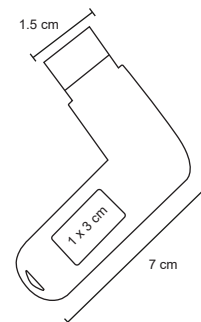

NAVIUM

SO 065

Memoria USB acabado metálico con protector giratorio. Cap. de 8 GB.

- MT Metal
- M 15 x 7 cm
- E 250 Pzas
- MI 1 x 3 cm
- TI Tampografía / Láser

FALCON

SO 064

Memoria USB de acrílico transparente con luz azul. Cap. de 16 GB.

- MT Acrílico
- M 2 x 5.3 cm
- E 200 Pzas
- MI 1 x 1.5 cm
- TI Tampografía / Láser