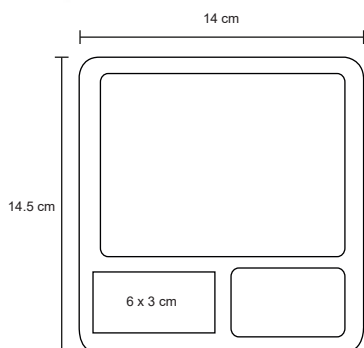

OTON

O 043

Porta retrato con reloj digital y lapicera.

Plástico

14 x 14.5 cm

100 Pzas

6 x 3 cm

Tampografía / Serigrafía