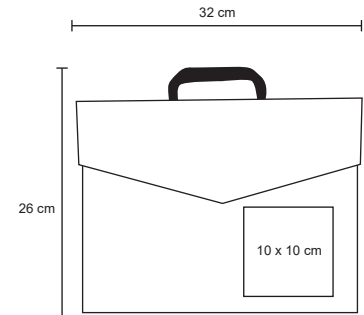

COLUMBIA

NUEVO

LE 030

Portafolio de cartón con asa de plástico y broche de velcro, cuenta con 5 compartimentos internos para guardar documentos.

MT Cartón
 M 32 x 26 cm
 E 50 Pzas.
 MI 10 x 10 cm
 TI Serigrafía / Tampografía