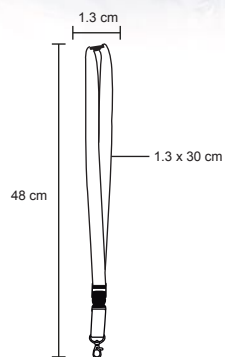

ESPIRO

O 064

Cinta portagafete con broche de seguridad, clip desmontable de plástico y gancho metálico.

- MT Poliéster
- M 1.3 x 48 cm
- E 1,000 Pzas
- MI 13 x 30 cm
- TI Serigrafía

SENSI

O 004

Yoyo portafafete de color sólido.