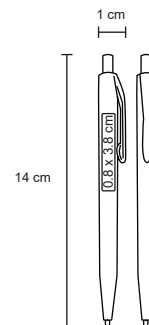

SHADOW

BP 5244C

Bolígrafo de plástico de color sólido.

MT Plástico
M 1 x 14 cm
E 1000 Pzas.

MI 0,8 x 3,8 cm
TI Serigrafía / Tampografía