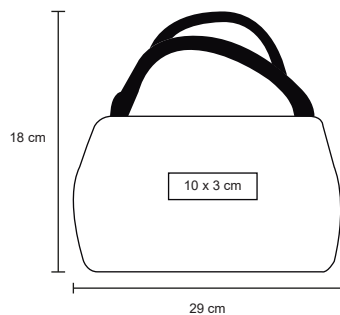

360°

ALBANY

NUEVO

LON 010

Lonchera de poliéster con interior térmico y asa.

MT Poliéster M 24 x 14 cm E 100 Pzas MI 10 x 6 cm TI Serigrafía

Textil

TOTE

LON 005

Lonchera de 1 compartimento con interior térmico, cierre y asas.

MT Poliéster M 29 x 18 cm E 100 Pzas MI 10 x 3 cm TI Serigrafía