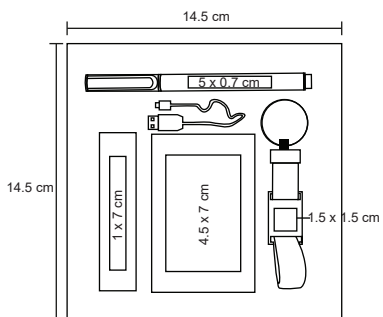

MENCH

NUEVO

O 072

Set ejecutivo incluye: llavero metálico con correa, tarjetero metálico, pluma de metal con tinta gel, batería portátil de 2200 mAh con cable de carga y estuche de regalo.

MT Metal

M 14.5 X 14.5 cm

E 100 Pzas

MI 8 X 8 cm

TI Serigrafía / Tampografía / Láser