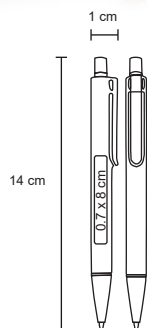

TEC

BP 8232C

Bolígrafo de plástico con color traslúcido.

MT Plástico **M** 11 x 14 cm **E** 1000 Pzas.

MI 0.7 x 5 cm **TI** Serigrafía / Tampografía

 Repuesto disponible en tinta azul

ENCO

BP 8191