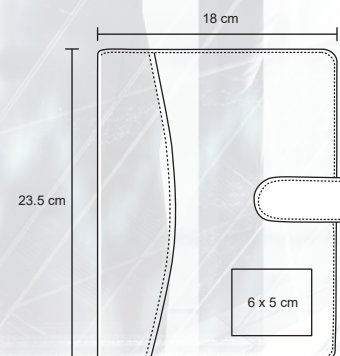

E 60 Pzas

MI 6 x 6 cm

TI Tampografía / Láser

HENDRIK

O 053

Carpeta de poliuretano con cierre, portatarjetas, hojas rayadas y arillo metálico.

- MT Poliuretano
- M 22 x 29 cm
- E 24 Pzas
- MI 11 x 23 cm
- TI Serigrafía / Tampografía