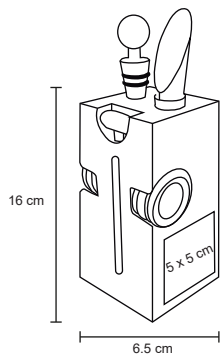

PÉKIN

HO 010

Set de vino con dos corta gotas, boquilla, termómetro, corcho metálico y sacacorcho.

MT Acero Inox. / Madera
M 6.5 x 16 cm
E 24 Pzas
MI 5 x 5 cm
TI Tampografía / Láser