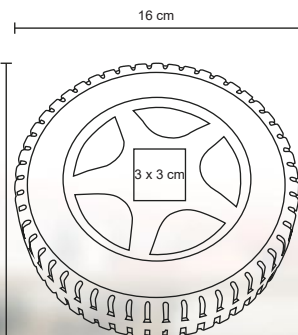

WORK

NUEVO

HR 032

Set de herramientas en estuche de plástico con acabado metalizado y broche de imán que contiene: lámpara LED, desarmador con 10 puntas intercambiables, flexómetro de 1 m, 4 dados y adaptador para dados.

- MT Plástico / Metal
- M 12 x 16 cm
- E 40 Pzas.
- MI 10 x 12 cm
- TI Serigrafía

CONQUER

HR 02

Set de herramientas en forma de neumático. Contiene 2 pinzas, 6 desarmadores, 1 destornillador, 4 dados y 10 puntas.

- MT Metal / Plástico
- M 16 x 16 cm
- E 24 Pzas.
- MI 3 x 3 cm
- TI Serigrafía / Tampografía