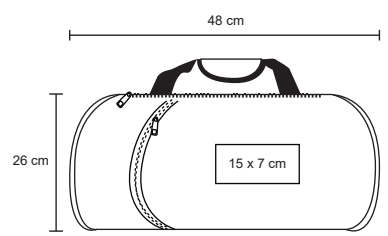

LENA

BL 045

Maleta deportiva con zapatera y dos compartimentos exteriores, red lateral, asas y correa desmontable.

- MT Poliéster
- M 48 x 26 cm
- E 50 Pzas
- MI 10 x 7 cm
- TI Serigrafía

360°

BARTALI

BL 050