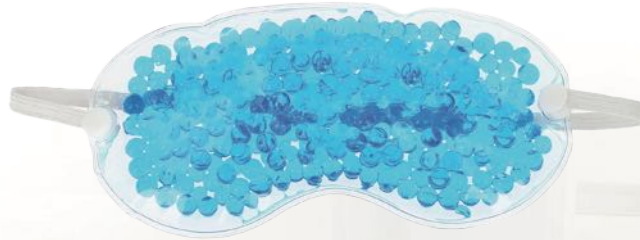

RELAXI

CP 025

Compresa en forma de antifaz con bolitas de hidrogel.

- MT Plástico
- M 18 x 8 cm
- E 100 Pzas
- MI 3 x 3 cm
- TI Tampografía

NICOLE

CP 028

Compresa con bolitas de hidrogel.

- MT Plástico
- M 10.5 x 10.5 cm
- E 200 Pzas
- MI 8 x 8 cm
- TI Tampografía