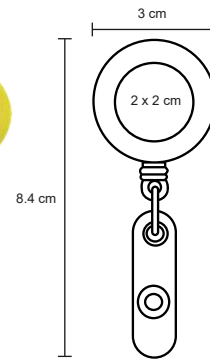

ESPIRO

O 064

Cinta portagafete con broche de seguridad, clip desmontable de plástico y gancho metálico.

- MT Poliéster
- M 1.3 x 48 cm
- E 1,000 Pzas
- MI 13 x 30 cm
- TI Serigrafía

SENSI

O 004

Yoyo portafafete de color sólido.