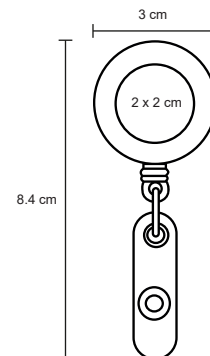

MT Plástico

M 3 x 8.4 cm

E 1,000 Pzas

MI 2 x 2 cm

TI Tampografía / Gota de resina