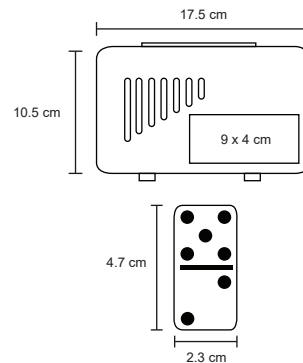

MACAO

NUEVO

TL 016

Dominó con 28 fichas y estuche de plástico.

- MT Plástico
- M 17,5 x 10,5 cm
- E 40 Pzas
- MI 9 x 4 cm
- TI Tampografía / Serigrafía