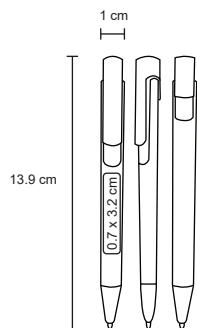

KAIRO

BP 2013

Bolígrafo plateado con detalle de color.

- MT Plástico
- M 1 x 13.9 cm
- E 1000 Pzas.
- MI 0.7 x 3.2 cm
- TI Serigrafía / Tampografía

YAGER

BP 2013B

Bolígrafo de plástico con punta de color.

- MT Plástico
- M 1 x 13.9 cm
- E 1000 Pzas.
- MI 0.7 x 3.2 cm
- TI Serigrafía / Tampografía

Repuesto disponible en tinta azul