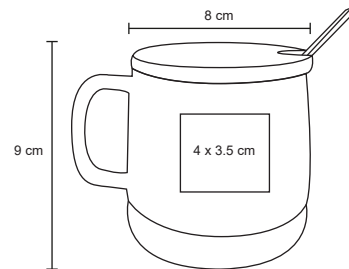

M 8 x 10.5 cm

E 36 Pzas

MI 6 x 4 cm

TI Grabado CO2

**CERÁMICA
TERMINADO RUBBER**

CÁLIZ

HO 026

Taza de cerámica acabado mate con tapa de bambú. Incluye cuchara de acero inoxidable. Cap. de 450 ml.