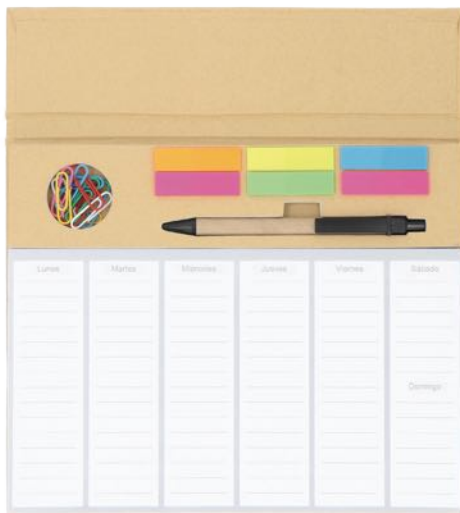

COLUMBIA

NUEVO

LE 030

Portafolio de cartón con asa de plástico y broche de velcro, cuenta con 5 compartimentos internos para guardar documentos.

MT Cartón
M 32 x 26 cm
E 50 Pzas.
MI 10 x 10 cm
TI Serigrafía / Tampografía

PLAN

NUEVO

LE 029

Planificador ecológico con pestaña y compartimentos que incluyen: 80 hojas impresas, banderas adhesivas de colores, 1 pluma ecológica y 15 clips.

MT Cartón
M 245 x 20 cm
E 60 Pzas.
MI 10 x 45 cm
TI Serigrafía / Tampografía