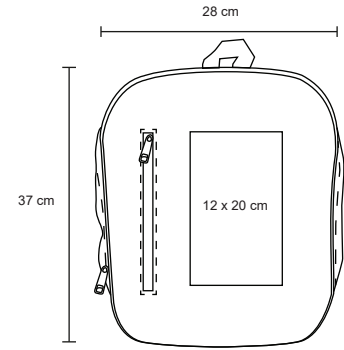

LISBOA

BL 087

Mochila de poliéster de compartimentos con cierres, 1 compartimento pequeño frontal, correas ajustables y asa.

MT Poliéster
M 28 x 37 cm
E 50 Pzas
MI 12 x 20 cm
TI Serigrafía / Bordado