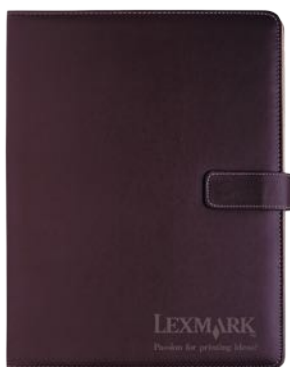

- MT Plástico
- M 15 x 20 cm
- E 100 Pzas
- MI 7.5 x 15 cm
- TI Serigrafía

BARLOW

O 009

Carpeta de curpiel tamaño carta con cierre, block de rayas, compartimento para tarjetas y porta bolígrafo.

- MT** Curpiel
- M** 26 x 33.5 cm
- E** 30 Pzas
- MI** 7 x 7 cm
- TI** Serigrafía / Tampografía
Grabado en bajo relieve / Láser