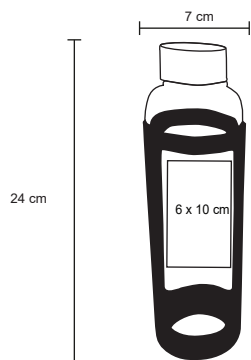

CRYSTAL

NUEVO

T 126

Cilindro de vidrio con tapa metálica enroscable y funda de silicón. Cap. 570 ml.

MT Vidrio / Silicón / Metal
M 7 x 24 cm
E 50 Pzas
MI 6 x 10 cm
TI Tampografía / Láser / Serigrafía

ABELO

T 40

Tarro de vidrio con asa. Tapa metálica. Incluye popote rígido. Cap. 450 ml.

MT Vidrio
M 7.5 x 13.5 cm
E 48 Pzas
MI 4 x 5 cm
TI Serigrafía / Tampografía / Sand Blast