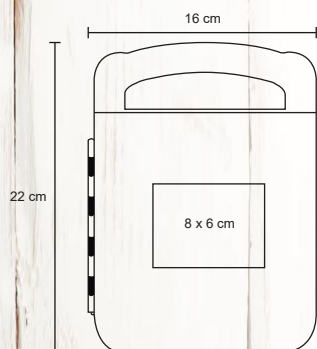

KUL HR 023

Set de herramientas. Contiene pinzas de punta, desarmador con 10 puntas intercambiables, 5 dados, 2 desarmadores de precisión, 2 llaves allen y adaptador para dados. Incluye estuche.

MT Metal / Plástico   **M** 16 x 22 cm   **E** 30 Pzas.   **MI** 8 x 6 cm   **TI** Serigrafía / Tampografía