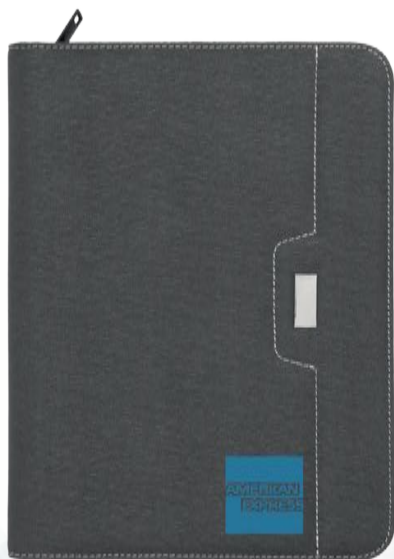

HENDRIK

O 053

Carpeta de poliuretano con cierre, portatarjetas, hojas rayadas y arillo metálico.

- MT Poliuretano
- M 22 x 29 cm
- E 24 Pzas
- MI 11 x 23 cm
- TI Serigrafía / Tampografía