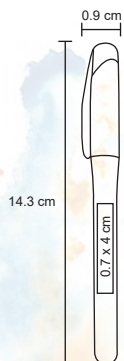

LIMA

HP 19077

NUEVO

Mini set con estuche de plástico y 3 marcatextos de cera con mecanismo retráctil. (No se seca).

MT Plástico / Cera
M 5 X 8.5 cm
E 300 Pzas
MI 3 x 5 cm
TI Serigrafía / Tampografía