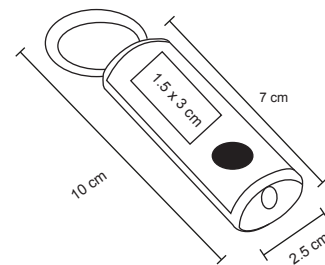

RUBBE

MK 027

Mini lámpara de aluminio, con luz LED y argolla para colgar llaves.

- MT Aluminio
- M 2,5 x 10 cm
- E 500 Pzas.
- MI 15 x 3 cm
- TI Tampografía / Serigrafía / Láser

HENRY

PK 003

Llavero circular de plástico circular con luz LED blanca.