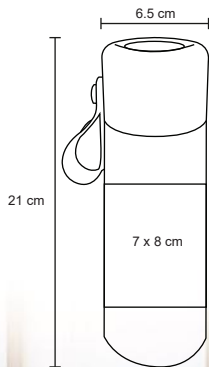

- MT Acero Inoxidable
- M 6.5 x 23 cm
- E 60 Pzas
- MI 6 x 7 cm
- TI Serigrafía / Tampografía / Láser

GEM

T 44

Termo con doble pared de acero inoxidable, tapa hermética enroscable y boquilla de seguridad para evitar derrames. Cap. 450 ml.

- MT Acero Inoxidable
- M 7 x 21.8 cm
- E 60 Pzas
- MI 6 x 18 cm
- TI Serigrafía / Láser / Tampografía

FORTE

T 86

Termo de doble pared de acero inoxidable con asa de silicón en la tapa. Cap. 580 ml.

MT Acero Inoxidable
 M 7.5 x 24 cm
 E 24 Pzas
MI 4 x 5 cm
 TI Serigrafía / Tampografía / Láser

URANO

T 67

Botella térmica con doble pared de acero inoxidable, que mantiene tus bebidas calientes y frías por más tiempo. Con tapa enroscable. Cap. 500 ml.

MT Acero Inoxidable
 M 7 x 23 cm
 E 50 Pzas
 MI 9 x 11 cm
 TI Serigrafía / Láser / Tampografía