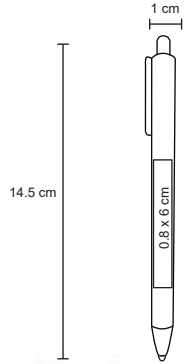

KEY

BP 5143B

Bolígrafo de plástico con mecanismo retráctil, punta de color y cordón.

MT Plástico M 1 x 13.5 cm E 1000 Pzas. MI 0.8 x 5 cm TI Serigrafía / Tampografía

 Repuesto disponible en tinta azul

BOLÍGRAFOS DE PLÁSTICO