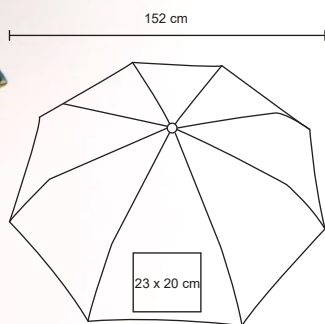

CADDIE

PM 07

Paraguas bicolor de 8 gajos con mango de eva.

- MT Poliéster
- M 152 x 100 cm
- E 40 Pzas
- MI 23 x 20 cm
- TI Serigrafía

KUALI

PM 09

Paraguas automático con mango de plástico.

- MT Poliéster
- M 115 x 79 cm
- E 60 Pzas
- MI 20 x 15 cm
- TI Serigrafía