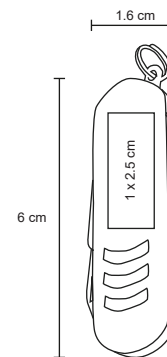

RIGA

HR 05

Mini navaja metálica con 3 funciones que contiene: tijeras y doble navaja con lima, cuenta con arillo para usar como llavero.

- MT Metal
- M 1.6 x 6 cm
- E 600 Pzas.
- MI 1 x 2.5 cm
- TI Tampografía / Láser