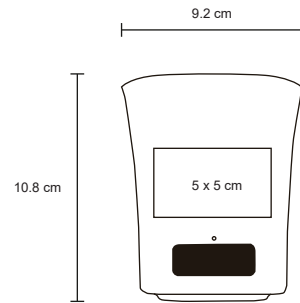

FEST

SO 019

Bocina portátil de acabado rubber con display, cuenta con Bluetooth, reproductor de audio, lector Micro SD, USB, auxiliar, radio y función manos libres. Incluye cable de carga y auxiliar. Batería recargable con duración de 4 hrs.

MT Plástico / Rubber

M 9.2 x 10.8 cm

E 60 Pzas

MI 5 x 5 cm

TI Tampografía

AVICII

SO 056

Bocina portátil de acabado rubber con radio FM, Bluetooth, entrada USB, auxiliar y micro SD. batería recargable con duración de 2-3 horas. Incluye cable de carga.

MT Plástico / Rubber

M 18.5 X 11 cm

E 40 Pzas

MI 8 x 2.5 cm

TI Tampografía