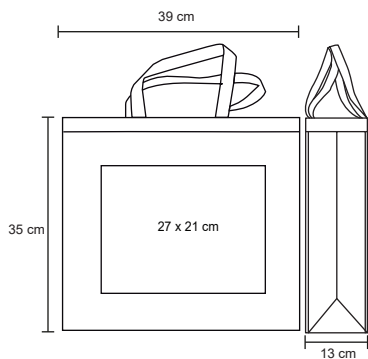

ECO

NUEVO

BL 068

Bolsa ecológica laminada y cosida, de non woven con fuelle de 13 cm y asa de 22 cm.

MT Non Woven

M 39 x 35 cm

E 300 Pzas.

MI 27 x 21 cm

TI Serigrafía