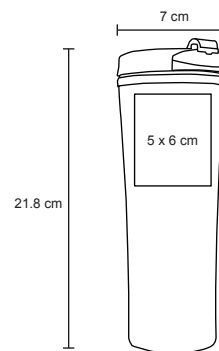

TOG

T 45

Termo de doble pared con interior de plástico, tapa enroscable y boquilla de seguridad. Cap. 450 ml.

MT Acero Inox. / Plástico
M 7 x 218 cm
E 60 Pzas
MI 5 x 6 cm
TI Serigrafía / Láser / Tampografía