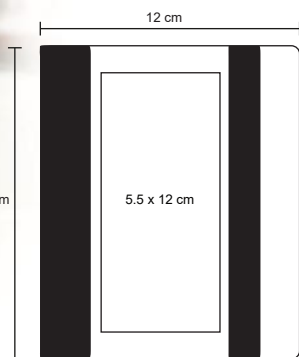

MT Cartón M 17.5 x 21.1 cm E 80 Pzas. MI 10 x 18 cm TI Serigrafía / Tampografía

ROBLE

LE 026

Libreta ecológica de cartón con banda elástica para sujetar cubierta, separador y 90 hojas rayadas.

- MT Cartón
- M 145 x 21 cm
- E 50 Pzas.
- MI 10 x 15 cm
- TI Serigrafía / Tampografía Grabado en bajo relieve