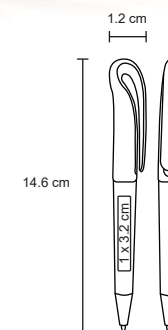

LAKE

BP 7435

Bolígrafo de plástico de color sólido y mecanismo retráctil.

MT Plástico M 12 x 146 cm E 1000 Pzas.

MI 1 x 3.2 cm TI Tampografía

Repuesto disponible en tinta azul