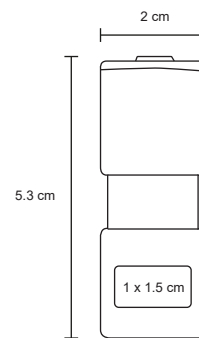

FALCON

SO 064

Memoria USB de acrílico transparente con luz azul. Cap. de 16 GB.

- MT Acrílico
- M 2 x 5.3 cm
- E 200 Pzas
- MI 1 x 1.5 cm
- TI Tampografía / Láser