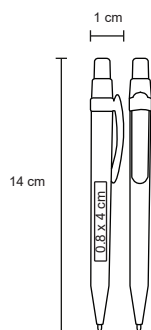

DUNY

GH 1527A

Bolígrafo de plástico con clip de color traslúcido.

MT Plástico
M 1 x 14 cm
E 1000 Pzas.

MI 0.8 x 4 cm
TI Serigrafía / Tampografía

Repuesto disponible en tinta azul