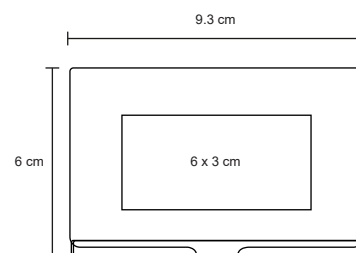

- MT Aluminio / Poliéster
- M 9.5 x 6 cm
- E 500 Pzas
- MI 4 x 1 cm
- TI Tampografía / Láser

CARD

O 015

Tarjetero de aluminio.

- MT Aluminio
- M 9.3 x 6 cm
- E 1000 Pzas
- MI 6 x 3 cm
- TI Serigrafía / Láser