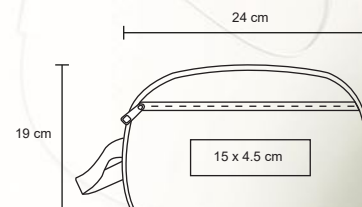

MI 15 x 4,5 cm

TI Serigrafía

360°

THOR

CP 040

NUEVO

Set de cuidado personal en curpiel con cierre que incluye: rastrillo con 3 hojas intercambiables, quita pelusas, cepillo dental de viaje, pinzas para depilar, tijeras, corta uñas y peine.