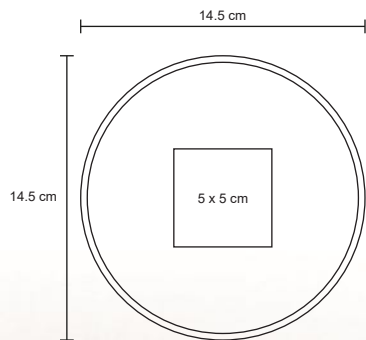

SYRAH

NUEVO

HO 040

Set de vino con estuche de corcho que incluye: sacacorcho, boquilla, corcho metálico y corta gotas.

- MT Corcho
- M 14,5 cm Diámetro
- E 30 Pzas
- MI 5 x 5 cm
- TI Serigrafía / Tampografía / Láser

CONDE

O 019

Set de vino con sacacorcho, boquilla, corcho metálico y corta gotas.

- MT Metal / Curpiel
- M 14,5 diametro
- E 30 Pzas
- MI 8 x 8 cm
- TI Serigrafía / Tampografía / Láser