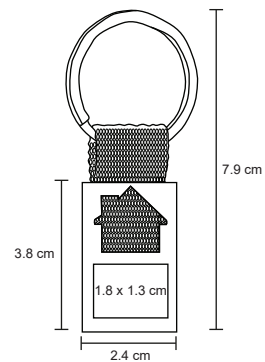

HOUSE

MK 002

Llavero metálico en forma de casa.

- MT Metal
- M 4 x 7.2 cm
- E 600 Pzas
- MI 2.5 x 2 cm
- TI Serigrafía / Tampografía Láser / Punta Diamante

GLIK

MK 025

Llavero metálico con figura de casa y arillo reforzado.

- MT Metal / Poliéster
- M 2.4 x 7.9 cm
- E 600 Pzas
- MI 1.8 x 1.3 cm
- TI Serigrafía / Tampografía Láser