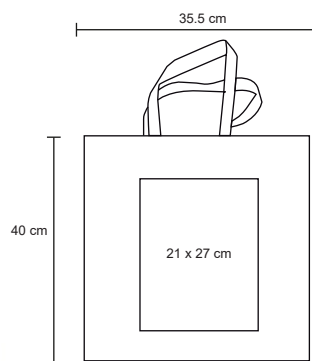

CORALINA

BL 064

NUEVO