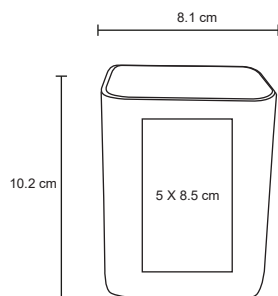

ZARATA

O 030

Lapicero de plástico acabado mate, cuenta con 3 compartimentos.

MT Plástico

M 8 x 10.6 cm

E 140 Pzas

MI 4 x 2 cm

TI Serigrafía / Tampografía