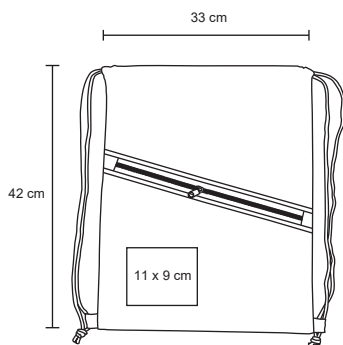

- MT Poliéster
- M 38 x 39 cm
- E 600 Pzas
- MI 27 x 21 cm
- TI Serigrafía

SPRINT

BL 007

Morral de poliéster con guarda, cierre y jaretas.

- MT Poliéster
- M 33 x 42 cm
- E 300 Pzs.
- MI 11 x 9 cm
- TI Serigrafía / Bordado