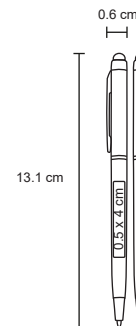

EXPRESS

BP 7113

Bolígrafo de plástico con mecanismo retráctil, con apariencia metálica, clip metálico y goma touch screen.

- MT Plástico
- M 0,6 x 13,1 cm
- E 1000 Pzas.
- MI 0,5 x 4 cm
- TI Serigrafía / Tampografía
- 🔹 Repuesto de tinta