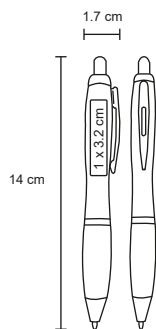

LONDON

BP 2173C

Bolígrafo de plástico traslúcido con clip metálico y grip de goma.

MT Plástico
M 17 x 14 cm
E 1000 Pzas.
MI 1 x 3.2 cm
TI Tampografía / Serigrafía

Repuesto disponible en tinta azul

STAR

BP 2173A

Bolígrafo plateado con clip metálico y grip de goma.

MT Plástico
M 13 x 14 cm
E 1000 Pzas.

MI 1 x 3.2 cm
TI Serigrafía / Tampografía

Repuesto disponible en tinta azul