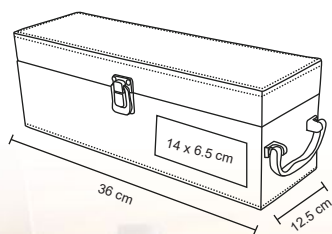

PÉKIN

HO 010

Set de vino con dos corta gotas, boquilla, termómetro, corcho metálico y sacacorcho.

MT Acero Inox. / Madera
M 6.5 x 16 cm
E 24 Pzas
MI 5 x 5 cm
TI Tampografía / Láser

MERLOT

O 024

Set para vinos, de curpiel, con 4 accesorios: incluye sacacorchos, boquilla, corta gotas y corcho metálico.

MT Curpiel / Metal
M 36 x 12.5 cm
E 12 Pzas
MI 14 x 6.5 cm
TI Serigrafía / Láser