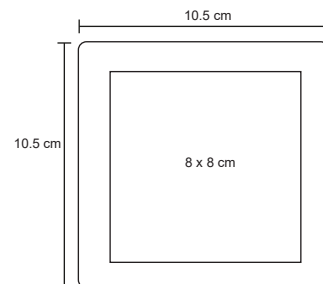

RELAXI

CP 025

Compresa en forma de antifaz con bolitas de hidrogel.

- MT Plástico
- M 18 x 8 cm
- E 100 Pzas
- MI 3 x 3 cm
- TI Tampografía

NICOLE

CP 028

Compresa con bolitas de hidrogel.

- MT Plástico
- M 10.5 x 10.5 cm
- E 200 Pzas
- MI 8 x 8 cm
- TI Tampografía