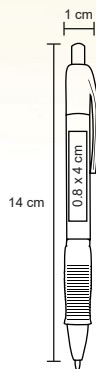

Mini libreta ecológica de cartón con arillo metálico, 5 tiras de banderas adheribles y 50 hojas blancas.

MT Cartón

M 10 x 10 cm

E 300 Pzas.

MI 7 x 7 cm

TI Serigrafía / Tampografía

INIDIANA

BP 2805W