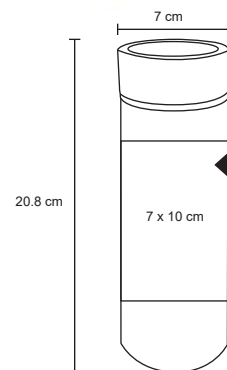

BEBIDAS

PANDA

NUEVO

T 114

Termo con doble pared de acero inoxidable y exterior de bambú, con colador y tapa metálica enroscable. Cap. 400 ml.

- MT Acero Inox / Bambú
- M 7 x 20.8 cm
- E 50 Pzas
- MI 7 x 10 cm
- TI Tampografía / Láser / Serigrafía

LUNGO

NUEVO

T 118

Termo con doble pared e interior de plástico, exterior de corcho y tapa enroscable. Cap. 470 ml.

- MT Plástico / Corcho
- M 6 x 17 cm
- E 24 Pzas
- MI 6 x 6 cm
- TI Tampografía / Láser / Serigrafía