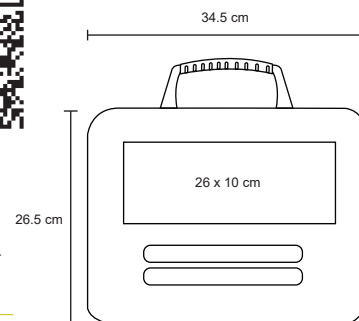

PORTO

BL 053

Maletín ejecutivo con bolsa principal acolchada para laptop max. de 16 pulgadas, dos compartimentos de cierre y correa ajustable al hombro.

MT Poliéster
M 43 x 33 cm
E 50 Pzas
MI 12 x 10 cm
TI Serigrafía / Bordado

COLOM

O 036

Porta documentos con asa de plástico y cierre.

MT Poliéster
M 38 x 32.3 cm
E 300 Pzas
MI 30 x 20 cm
TI Serigrafía

ARICHE

BL 029

Porta-laptop rígido con espacio para laptop max. de 15 pulgadas, con separador interno y asas de goma.

MT Poliéster
M 34.5 x 26.5 cm
E 50 Pzas
MI 26 x 10 cm
TI Serigrafía