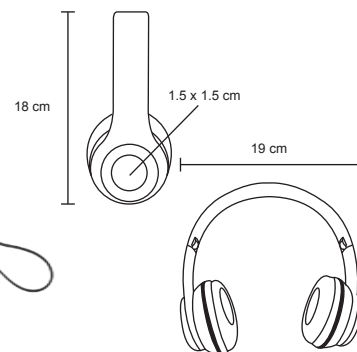

GUETTA

SO 052

Audífonos plegables con conexión de 3.5 mm.

NUEVOS COLORES

- MT Plástico
- M 19 x 18 cm
- E 100 Pzas
- MI 15 x 15 cm
- TI Tampografía

ELTON

NUEVO

SO 077