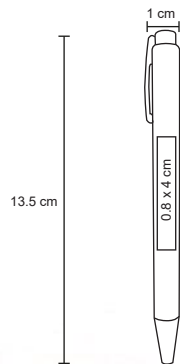

SEVILLA

AL 19130

NUEVO

Bolígrafo de aluminio con detalles en el clip y grip, con mecanismo de click.

- MT Aluminio
- M 1 x 13.5 cm
- E 500 Pzas.
- MI 0.8 x 4 cm
- TI Láser / Tampografía / Serigrafía

Bolígrafos Metálicos

SKY

AL 9029

Bolígrafo de aluminio con clip metálico.

1. MT Aluminio
   - M 0.9 x 14 cm
   - E 500 Pzas
   - MI 0.7 x 4.5 cm
   - TI Serigrafía / Tampografía
     Láser / Punta diamante
2. 💧 Repuesto disponible en tinta azul