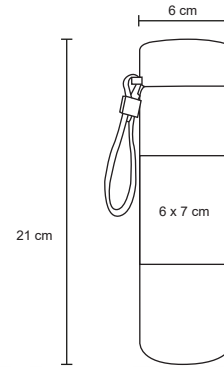

SANTORINI

NUEVOS
COLORES

T 82

Botella de vidrio con tapa tipo rosca y correa de silicón. Cap. de 320 ml.

MT Vidrio

M 6 x 21 cm

E 60 Pzas

MI 6 x 7 cm

TI Serigrafía / Tampografía