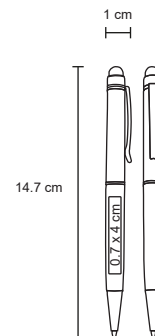

NIZA

BP 2173 TOUCH

Bolígrafo de plástico con mecanismo retráctil clip metálico, grip de goma y gomá touch screen.

1. MT Plástico
   - M 12 x 13,5 cm
   - E 1000 Pzas.
   - MI 1 x 4 cm
   - TI Tampografía
2. 💧 Repuesto de tinta