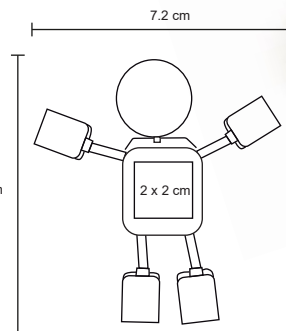

CONNECT

NUEVO

SO 070

Concentrador de plástico con 5 puertos USB y extensión para contacto universal.

MT Plástico
M 11.2 x 6.6 cm
E 100 Pzas
MI 4 x 6 cm
TI Tampografía