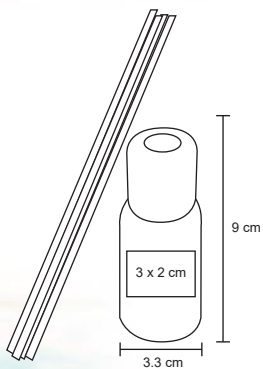

AURA

CP 035

Humidificador portátil de plástico traslúcido y botón de encendido, con luz interna. (no incluye aromatizante).

- MT Plástico
- M 3,5 x 10 cm
- E 200 Pzas
- MI 3 x 4 cm
- TI Tampografía / Serigrafía