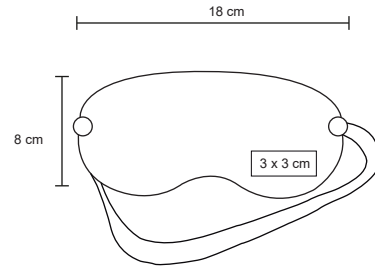

MT Plástico M 6,5 x 7,5 cm E 300 Pzas

MI 3 x 3 cm TI Serigrafía / Tampografía

VICKY

CP 03

Espejo de plástico con apariencia metálica.

MT Plástico M 6 cm Diámetro E 1000 Pzas

MI 4 x 3 cm TI Serigrafía / Tampografía