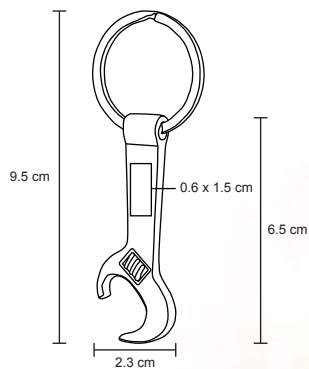

TOOL

MK 023

Llavero metálico en forma de llave, con arillo metálico reforzado.

MT Metal **M** 2.3 x 9.5 cm **E** 600 Pzas

MI 0.6 x 1.5 cm **TI** Tampografía / Láser / Punta Diamante

RIN

PK 010

Llavero flexómetro en forma de llanta, 1 metro de longitud.