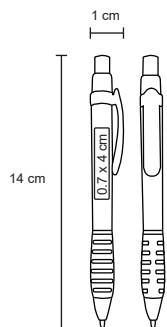

ARENAL

BP 30128

Bolígrafo de plástico con clip de color traslúcido.

MT Plástico
M 1 x 14 cm
E 1000 Pzas.

MI 0.7 x 4 cm
TI Serigrafía / Tampografía

Repuesto disponible en tinta azul