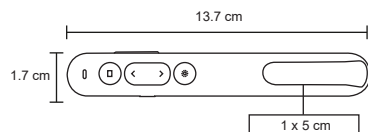

POINTER

SO 069

NUEVO

Control inalámbrico de plástico para presentaciones con apuntador láser, clip, indicador de batería, receptor USB, botón de cambio, volumen, encendido y apagado. En estuche de curpiel con asa de poliéster. Utiliza batería AAA (no incluida).

MT Plástico
M 13,7 x 1,7 cm
E 200 Pzas
MI 1 x 5 cm
TI Tampografía