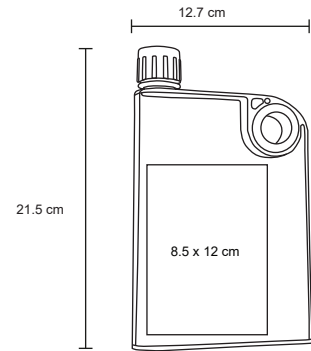

NUEVO

- MT** Silicón
- M** 6.5 x 20.5 cm
- E** 100 Pzas
- MI** 3.5 Diámetro
- TI** Tampografía / Láser

RUBIN

T 36

Botella plástica en forma de garrafa, Acabado frozen. Tapa de rosca. Cap. 380 ml.

- MT Plástico
- MI 12.7 x 21.5 cm
- E 80 Pzas
- MI 8.5 x 12 cm
- TI Serigrafía / Tampografía

DRYSOR

T 38

Cilindro de plástico transparente con tapa de rosca, popote con protector y seguro. Incluye correa de mano. Cap. 720 ml.

MT Plástico
 M 7.1 x 23 cm
 E 48 Pzas
 MI 10 x 13 cm
 TI Serigrafía / Tampografía