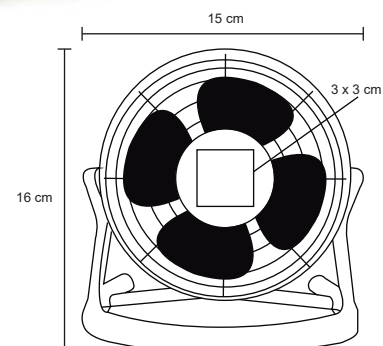

LOFT

O 063

Mini ventilador de escritorio con conexión USB.

- MT Plástico
- M 15 x 16 cm
- E 60 Pzas
- MI 3 x 3 cm
- TI Tampografía