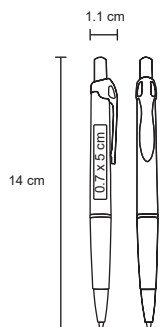

TEC

BP 8232C

Bolígrafo de plástico con color traslúcido.

MT Plástico **M** 11 x 14 cm **E** 1000 Pzas.

MI 0.7 x 5 cm **TI** Serigrafía / Tampografía

 Repuesto disponible en tinta azul

ENCO

BP 8191