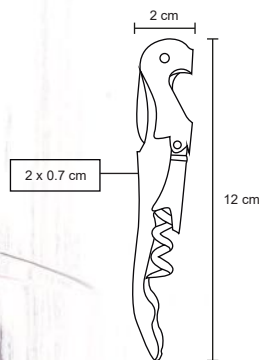

VIÑA

HO 039

NUEVO

Tapón de silicón para botellas, con detalle de metal en la parte superior.

MT Silicón / Metal M 2,5 x 6 cm E 1,000 Pzas MI 1 cm Diámetro TI Láser / Tampografía