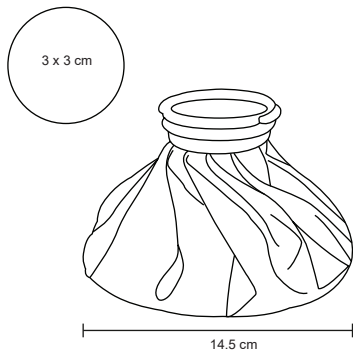

AUCH

CP 048

NUEVO

Bolsa de poliéster sellada con tapa enroscable de plástico. Cap. 350 ml.

KENZY

CP 04

Cinta elástica para toma de muestra sanguínea.

SALUS

CP 030

Toallitas húmedas en estuche de plástico con tapa dispensadora. Contiene 30 toallitas.