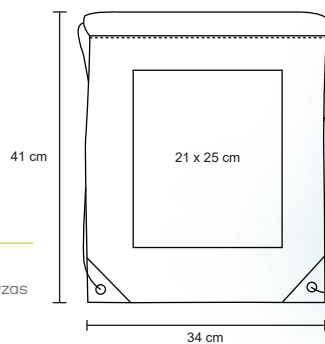

BRYANT

BL 073

NUEVO

Morral de poliéster cosido, con detalle en lentejuelas doble vista en la parte inferior, con jararetas ajustables.

MT Poliéster / Lentejuela

M 33 x 42 cm

E 240 Pzas

MI 20 x 13 cm

TI Serigrafía

HELEN

BL 001

Morral con cordón y arillo reforzado.

MT Poliéster

M 34 x 41 cm

E 300 Pzas

MI 21 x 25 cm

TI Serigrafía