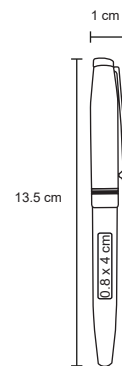

BOSCO

FM 7554

Bolígrafo metálico con mecanismo retráctil. Incluye estuche.

- MT Metal
- M 1 x 13,5 cm
- E 150 Pzas.
- MI 0,8 x 4 cm
- TI Serigrafía / Láser / Tampografía