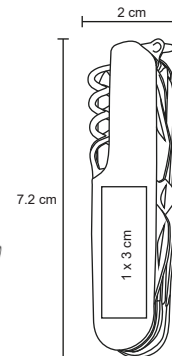

- MT Metal
- M 2 x 7.2 cm
- E 240 Pzas.
- MI 1 x 3 cm
- TI Tampografía / Láser

RIGA

HR 05

Mini navaja metálica con 3 funciones que contiene: tijeras y doble navaja con lima, cuenta con arillo para usar como llavero.