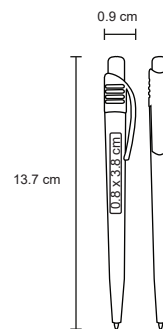

RING

BP 2365

Bolígrafo de plástico con clip de color traslúcido.

MT Plástico M 0.9 x 13.7 cm E 1000 Pzas.

MI 0.8 x 3.8 cm TI Serigrafía / Tampografía

Repuesto disponible en tinta azul

NITRO

BP 30371