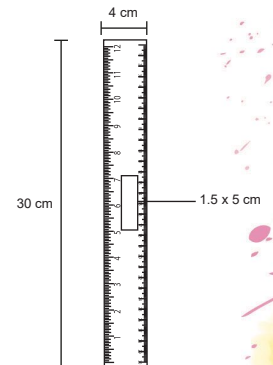

MT Plástico
M 4 x 30 cm
E 450 Pzas
MI 1.5 x 5 cm
TI Serigrafía / Tampografía