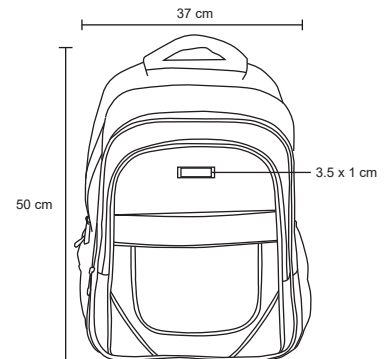

- MT Poliéster
- M 37 x 50 cm
- E 30 Pzas
- MI 3.5 x 1 cm
- TI Serigrafía / Bordado Láser