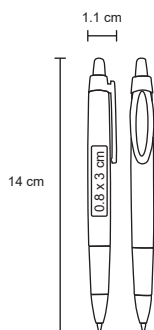

TORINO

BP 2040

Bolígrafo de plástico con clip de color y grip de goma.

MT Plástico **M** 12 x 13.5 cm **E** 1000 Pzas.

MI 1 x 3.8 cm **TI** Serigrafía / Tampografía

Repuesto disponible en tinta azul

INDIGO

BP 8384

Bolígrafo de plástico con clip de color y grip de goma.

MT Plástico **M** 11 x 14 cm **E** 1000 Pzas.

MI 0.8 x 3 cm **TI** Serigrafía / Tampografía