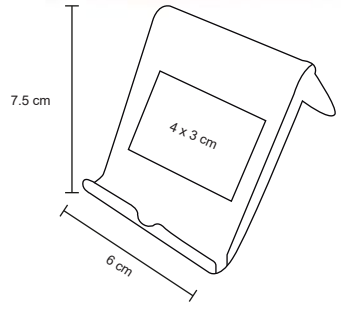

- MT Plástico / Silicón
- M 3.3 x 11 cm
- E 2,000 Pzas
- MI 1.5 x 3 cm
- TI Tampografía / Serigrafía

SUPPORTO

SO 061

Soporte de escritorio para teléfono celular.

- MT Plástico
- M 6 x 7.5 cm
- E 800 Pzas
- MI 4 x 3 cm
- TI Tampografía