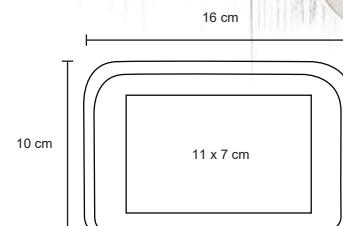

POCKET

HR 030

Set de herramientas en estuche de poliéster que contiene: 4 dados, 3 llaves allen, adaptador para dados y desarmador con 10 puntas intercambiables.

MT Poliéster / Metal

M 17 x 9 cm

E 60 Pzas.

MI 8 x 6 cm

TI Serigrafía / Tampografía

CORY

HR 021

Set de herramientas en estuche de poliéster que contiene 23 piezas: Desarmador plano con probador de corriente, pinzas de punta, 4 dados, 1 desarmador con extensión y adaptador para 9 puntas intercambiables y 6 desarmadores de precisión.

MT Poliéster / Metal
Plástico

M 16 x 10 cm

E 48 Pzas.

MI 11 x 7 cm

TI Serigrafía / Tampografía