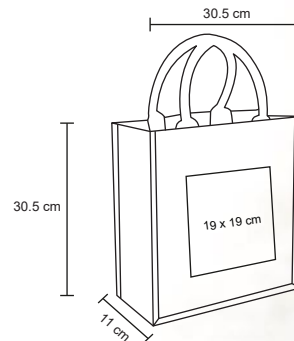

HAWAI

NUEVO

BL 066

Morral de yute con algodón y jaretas de algodón.

- MT Yute / Algodón
- M 36 x 42 cm
- E 175 Pzas.
- MI 20 x 10 cm
- TI Serigrafía / Bordado

MAYAN

BL 058

Bolsa de yute con asas. Fuelle de 11 cm.

- MT Yute
- M 30.5 x 30.5 cm
- E 50 Pzas
- MI 19 x 19 cm
- TI Serigrafía / Bordado