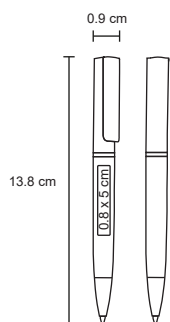

ELEGANCE

AL 9029 TOUCH

Bolígrafo metálico con goma touch screen.

- MT Metal
- M 1 x 14 cm
- E 500 Pzas.
- MI 0.7 x 5 cm
- TI Serigrafía / Láser / Tampografía

Repuesto disponible en tinta azul

ASTRO

AL 8599

Bolígrafo de aluminio y mecanismo retráctil.

- MT Aluminio
- M 0.9 x 13.8 cm
- E 500 Pzas.
- MI 0.8 x 5 cm
- TI Serigrafía / Láser / Tampografía

Repuesto disponible en tinta azul