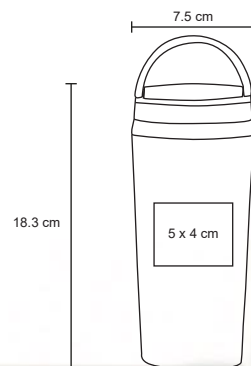

COSMOS

T 26

Vaso tipo frozen de doble pared con asa de plástico. Incluye un compartimento en la tapa para guardar algún suplemento o polvo. Cap. 400 ml.

MT Plástico M 7.5 x 18.3 cm E 100 Pzas.

MI 5 x 4 cm TI Serigrafía / Tampografía