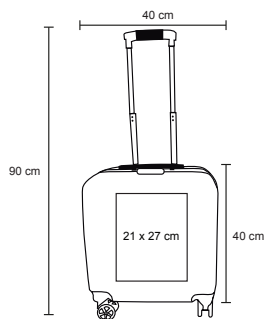

TRIP

BL 078

NUEVO

Maleta de plástico para viaje, con ruedas giratorias, asa metálica retráctil, con silicón y candado de seguridad.

360°

MT Plástico M 40 x 90 cm E 25 Pzas

MI 21 x 27 cm TI Serigrafía

RONY

BL 037

Maleta de plástico para viaje, con ruedas giratorias, asa metálica retráctil y candado de seguridad.

MT Plástico M 35 x 50 cm E 2 Pzas MI 5 x 3 cm TI Tampografía / Láser