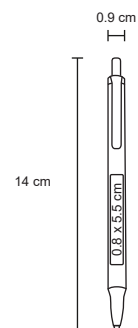

DANCER

BP 8594B

Bolígrafo de plástico con clip de color.

- MT Plástico
- M 0.9 x 14 cm
- E 2,000 Pzas.
- MI 0.8 x 5.5 cm
- TI Serigrafía / Tampografía

Repuesto disponible en tinta azul