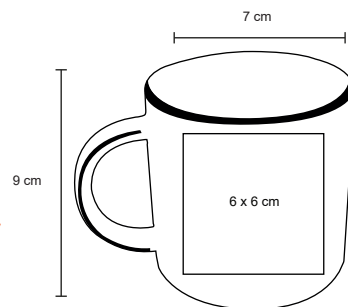

CARRARA

HO 048

Taza de cerámica con apariencia de mármol. Cap. 365 ml.

MT Cerámica

M 7 x 9 cm

E 72 Pzas

MI 6 x 6 cm

TI Tampografía / Serigrafía

VERANDA

HO 049

Taza de cerámica con acabado texturizado y placa de metal. Cap. 375 ml.

MT Cerámica / Metal

M 8 x 10 cm

E 60 Pzas

MI 5 x 2.1 cm

TI Tampografía / Láser Serigrafía