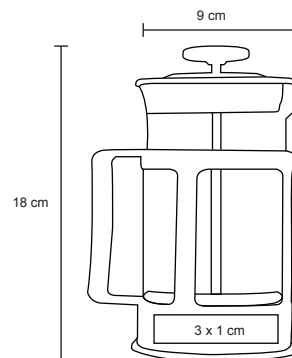

MT Acero Inox. / Plástico M 12 x 16.5 cm E 40 Pzas MI 8 x 5 cm TI Serigrafía / Láser

TULA

HO 034

Juego de dos tazas de cerámica con asa, incluye base y dos porta tazas. Capacidad de 260 ml.

MT Cerámica / Madera M 19 x 10 cm E 24 Pzas MI 4 x 4 cm TI Serigrafía / Tampografía