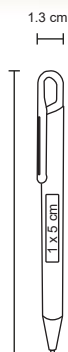

DAVOS

AL 17001

Bolígrafo de aluminio cepillado.

STUART

AL 18010

Bolígrafo metálico con acabado rubber y clip en forma de gancho.

Acabado
Rubber