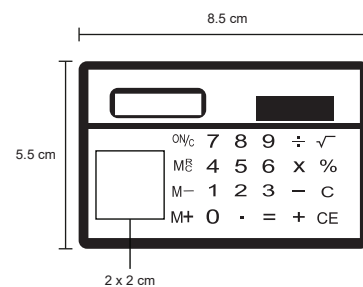

SARPI

CA 005

Calculadora de bolsillo, 8 dígitos con batería solar.

- MT Plástico
- M 8.5 x 5.5 cm
- E 1000 Pzas
- MI 2 x 2 cm
- TI Serigrafía / Tampografía