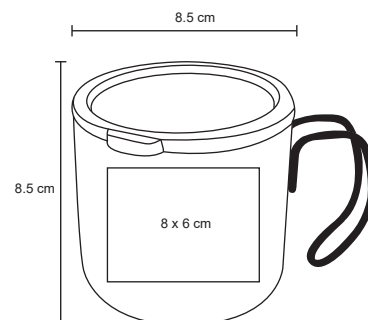

NUEVO

T 96

Cilindro de acero inoxidable con sujetador, tapa con cintillo de silicón y boquilla enroscable de plástico.
Cap. 750 ml.

Acero inoxidable / Plástico

7 x 26.5 cm

60 Pzas

7 x 10 cm

Tampografía / Láser / Serigrafía