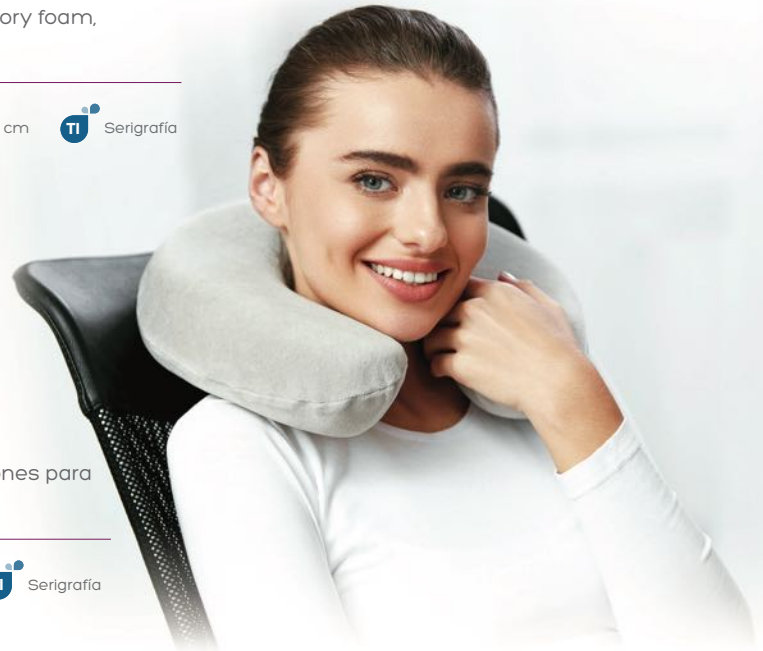

SONUM

TL 009

Set de viaje. Contiene almohada inflable, antifaz, par de tapones para oídos y cepillo dental para viaje. Incluye estuche con cierre.

- MT Poliéster / Plástico
- M 15 x 10.5 cm
- E 200 Pzas
- MI 7 x 4 cm
- TI Serigrafía