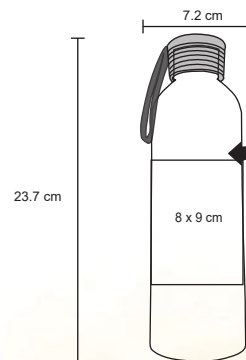

QUARTZ

NUEVO

T 97

Cilindro de acero inoxidable con tapa enroscable y correa de poliéster. Cap. 800 ml.

- MT Acero Inoxidable
- M 7 x 25 cm
- E 60 Pzas
- MI 5 x 3 cm
- TI Tampografía / Láser / Serigrafía

HANNAH

T 53

Botella de acero inoxidable con detalle de bambú en tapa Cap. 750 ml.

- MT Acero Inoxidable / Bambú
- M 7 x 25 cm
- E 60 Pzas
- MI 6 x 16 cm
- TI Serigrafía / Láser / Tampografía

TÚCAN

NUEVO

T 95

Cilindro de acero inoxidable, con tapa de plástico traslúcida enroscable y correa de silicón. Cap. 800 ml.