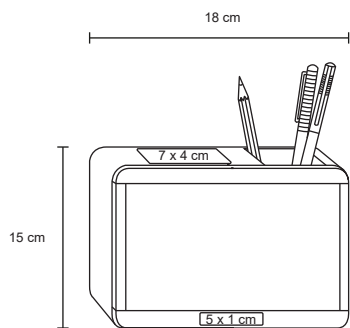

MT Madera / Vidrio **M** 15 x 20 cm **E** 72 Pzas

MI 10 x 2 cm **TI** Serigrafía / Tampografía Grabado en bajo relieve / Láser

PIXEL

O 013

Porta retrato de curpiel.

MT Curpiel / Vidrio **M** 17 x 22 cm **E** 48 Pzas **MI** 6 x 2 cm **TI** Serigrafía / Láser / Tampografía Grabado en bajo relieve