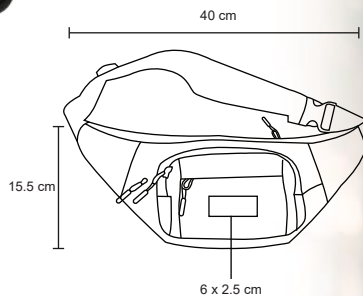

JORNET

BL 076

NUEVO

Cangurera de poliéster con 4 compartimentos, cierres impermeables, cinta ajustable a la cintura y broche de seguridad a presión.

MT Poliéster
M 40 x 15.5 cm
E 200 Pzas
MI 6 x 2.5 cm
TI Serigrafía / Tampografía