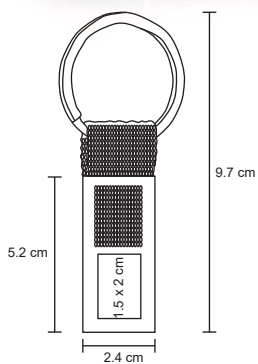

PERNE

MK 026

Llavero metálico con ventanilla y arillo reforzado.

MT Metal M 2.4 x 9.7 cm E 600 Pzas MI 15 x 2 cm TI Serigrafía / Tampografía Láser / Punta Diamante