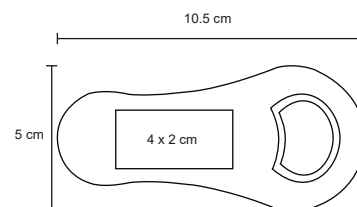

KELA

HO 031

Destapador con imán.

- MT Plástico / Metal
- M 10,5 x 5 cm
- E 2000 Pzas
- MI 4 x 2 cm
- TI Serigrafía / Tampografía