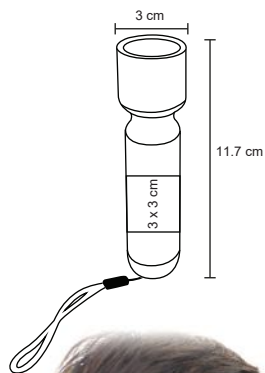

LUCERNA

HR 025

Linterna metálica telescópica con imán, luz LED, cabezal flexible y retráctil hasta 50 cm. Incluye 3 pilas de botón.

- MT Metal
- M 15 x 17 cm
- E 300 Pzas.
- MI 0.5 x 3 cm
- TI Tampografía / Láser