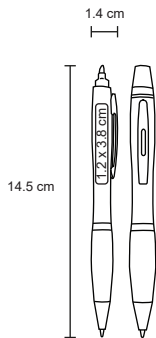

MT Plástico

M 5.5 x 13 cm

E 200 Pzas.

MI 4 x 10 cm

TI Tampografía / Serigrafía

SPLASH

BP 7019

Bolígrafo de plástico de color traslúcido con marcatextos.

MT Plástico M 14 x 145 cm E 1000 Pzas.

MI 12 x 38 cm TI Serigrafía / Tampografía

Marcador de cera

VECTOR

BP 7713B

Bolígrafo de plástico, mecanismo retráctil y marcatextos de cera (no se seca).

- MT Plástico
- M 17 x 14,8 cm
- E 1000 Pzas.
- MI 16 x 5 cm
- TI Serigrafía / Tampografía