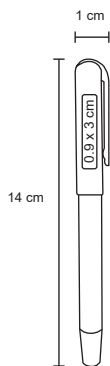

AKRON

NUEVO

Acabado Rubber

AL 19008

Bolígrafo metálico en acabado rubber con clip y punta metálica, con mecanismo retráctil.

- MT Metal / Rubber
- M 1 x 13.5 cm
- E 250 Pzas.
- MI 0.8 x 3.5 cm
- TI Láser / Tampografía