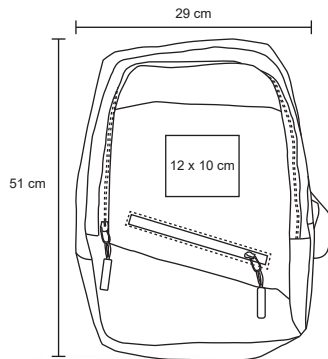

360°

LARRY

BL 085

NUEVO

Mochila de poliéster y vinipiel que abre a 330 grados con asa acojinada, cierres plastificados, 1 compartimento frontal, 1 pequeño compartimento en la parte inferior con cierre, compartimento interno para laptop max. 16 pulgadas y tirantes acojinados.

MT Poliéster / Vinipiel

M 29 x 51 cm

E 30 Pzas

MI 12 x 10 cm

TI Serigrafía

360°

ELITE

BL 013

Mochila de poliéster con espacio para laptop max. de 17 pulgadas. 4 bolsas frontales, asa y 2 bolsas laterales de malla, respaldo, tirantes acojinados y placa metálica.

MT Poliéster

M 39 x 50 cm

E 20 Pzas

MI 3.5 x 1 cm

TI Serigrafía / Láser