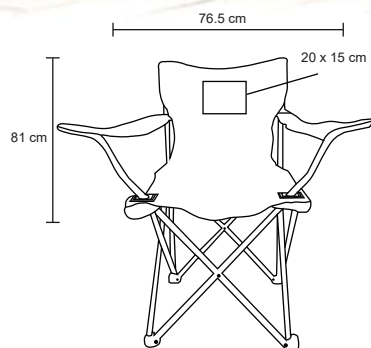

SAND

NUEVO

TL 019

Silla portátil plegable, de metal con asiento, respaldo y brazos de poliéster, con porta vasos de red. Incluye funda con asa y correa ajustable.

MT Metal

M 76.5 x 81 cm

E 10 Pzas

MI 20 x 15 cm

TI Serigrafía