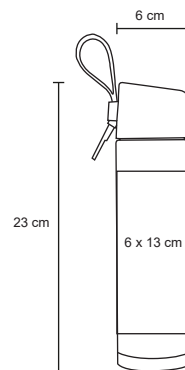

- MT Acero Inox. / Plástico
- M 8 x 19.5 cm
- E 48 Pzas
- MI 6 x 8 cm
- TI Serigrafía / Láser / Tampografía

NILO

T 25

Termo de acero inoxidable con mango e interior de plástico y botón deslizable. Cap. 500 ml.

- MT Acero Inox. / Plástico
- M 8.5 x 19.5 cm
- E 48 Pzas
- MI 5 x 10 cm
- TI Serigrafía / Láser / Tampografía

YAREN

T 63

Termo de acero inoxidable con acabado mate y correa para sujetar. Cap. 380 ml.

MT Acero Inoxidable / Plástico
 M 6 x 23 cm
 E 60 Pzas
 MI 6 x 13 cm
 TI Serigrafía / Tampografía / Láser