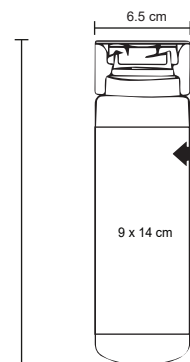

SPARK

NUEVO

T 131

Cilindro de plástico de color traslucido con tapa enroscable. Cap. 660 ml.

MT Plástico
M 6.5 x 22 cm
E 120 Pzas
MI 9 x 14 cm
TI Serigrafía / Tampografía

22 cm