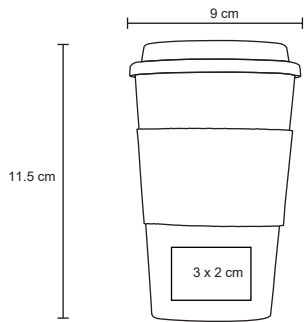

NUEVO

T 115

Termo con doble pared de acero inoxidable, con tapa plástica enroscable y boquilla de seguridad. Cap. 550 ml.

- MI Acero Inoxidable
- M 7 x 17 cm
- E 50 Pzas
- MI 7 x 6 cm
- TI Tampografía / Láser / Serigrafía