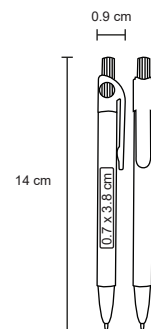

ARMY

BP 2007B

Bolígrafo de plástico con clip de color traslúcido.

- MT Plástico
- M 0.9 x 14 cm
- E 1000 Pzas.
- MI 0.7 x 3.8 cm
- TI Serigrafía / Tampografía

BALBI

BP 8597

Bolígrafo de plástico con clip en detalle negro y cuerpo de color.

- MT Plástico
- M 1 x 14 cm
- E 1000 Pzas.
- MI 0.8 x 5.5 cm
- TI Serigrafía / Tampografía

Repuesto disponible en tinta azul