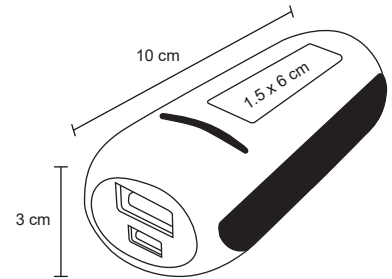

Plástico

3 x 10 cm

100 Pzas

15 x 6 cm

Serigrafía / Tampografía