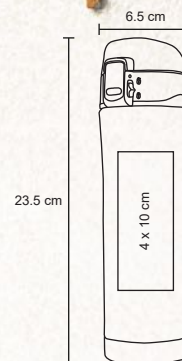

- MT Acero Inoxidable
- M 7 x 23.5 cm
- E 50 Pzas
- MI 7 x 8 cm
- TI Tampografía / Láser / Serigrafía

KENUX

T 23

Termo de doble pared de acero inoxidable, tapa que evita derrames, cuenta con candado de seguridad en la boca de la botella. Cap. 500 ml.

- MT Acero Inoxidable
- M 6,5 x 23,5 cm
- E 50 Pzas
- MI 4 x 10 cm
- TI Serigrafía / Láser / Tampografía

VOUS

T 75

Termo de doble pared de acero inoxidable. Con colador y asa de plástico. Cap. 500 ml.

- MT Acero Inoxidable
- M 7,3 x 21,5 cm
- E 50 Pzas
- MI 5 x 6 cm
- TI Serigrafía / Tampografía / Láser