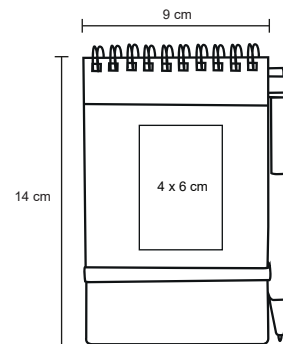

NUEVOS
COLORES

YARIS

LE 009

Libreta pocket de papel reciclado arillo metálico y bolígrafo. Incluye: 70 hojas rayadas.

- MT Cartón
- M 9 x 14 cm
- E 200 Pzas.
- MI 4 x 6 cm
- TI Serigrafía / Tampografía Grabado en bajo relieve