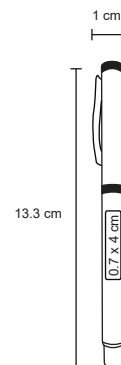

AVENTUS

AL 18115R

Bolígrafo metálico acabado rubber con detalles en base y tapa color gris.

- MT Metal / Rubber
- M 1 x 13.3 cm
- E 1,000 Pzas.
- MI 0.7 x 4 cm
- TI Láser / Tampografía