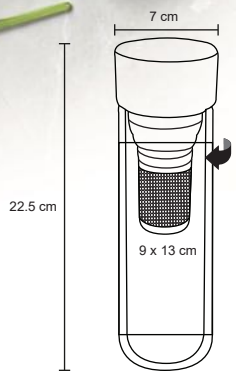

LUNGO

NUEVO

T 118

Termo con doble pared e interior de plástico, exterior de corcho y tapa enroscable. Cap. 470 ml.

- MT Plástico / Corcho
- M 6 x 17 cm
- E 24 Pzas
- MI 6 x 6 cm
- TI Tampografía / Láser / Serigrafía

NOGAL

NUEVO

T 121

Termo con doble pared de acero inoxidable, acabado exterior tipo madera, tapa a presión de plástico traslúcida con seguro deslizable y boquilla. Cap. 650 ml.

- MT Acero Inoxidable
- M 6.7 x 21.5 cm
- E 50 Pzas
- MI 7 x 7 cm
- TI Tampografía / Láser / Serigrafía

INFUSIÓN

NUEVO

T 116

Termo con doble pared de vidrio e infusor, colador de metal y tapa enroscable de bambú. Cap. 420 ml.

- MT Vidrio / Bambú
- M 7 x 22.5 cm
- E 50 Pzas
- MI 9 x 13 cm
- TI Tampografía / Serigrafía