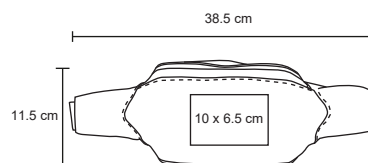

Cangurera de poliéster con dos compartimentos, cinta ajustable a la cintura y seguro de presión.

MT Poliéster
M 38.5 x 11.5 cm
E 200 Pzas
MI 10 x 6.5 cm
TI Serigrafía