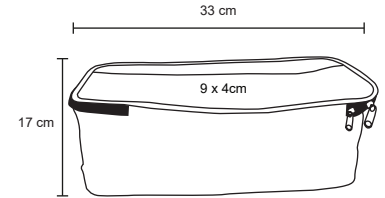

VOLTO

HR 024

Set de cables de 100 MAh para pasar corriente, calibrador de presión de aire, guantes y lámpara con LED. Incluye estuche de tela con cierre y cinta reflectora.

MT Metal / Poliéster
M 33 x 17 cm
E 20 Pzas.
MI 9 x 4 cm
TI Serigrafía

KROLL

HR 022

Medidor de presión de neumáticos.

MT Aluminio
M 1x 8.5 cm
E 1000 Pzas.
MI 1x 2.5 cm
TI Tampografía