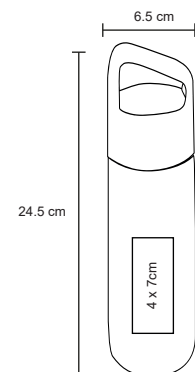

CHICAGO / CALIFORNIA

T 17

Cilindro de plástico con tapa enroscable. Cap. 655 ml

MT Plástico
M 6.5 x 24.5 cm
E 50 Pzas.
MI 4 x 7 cm
TI Tampografía