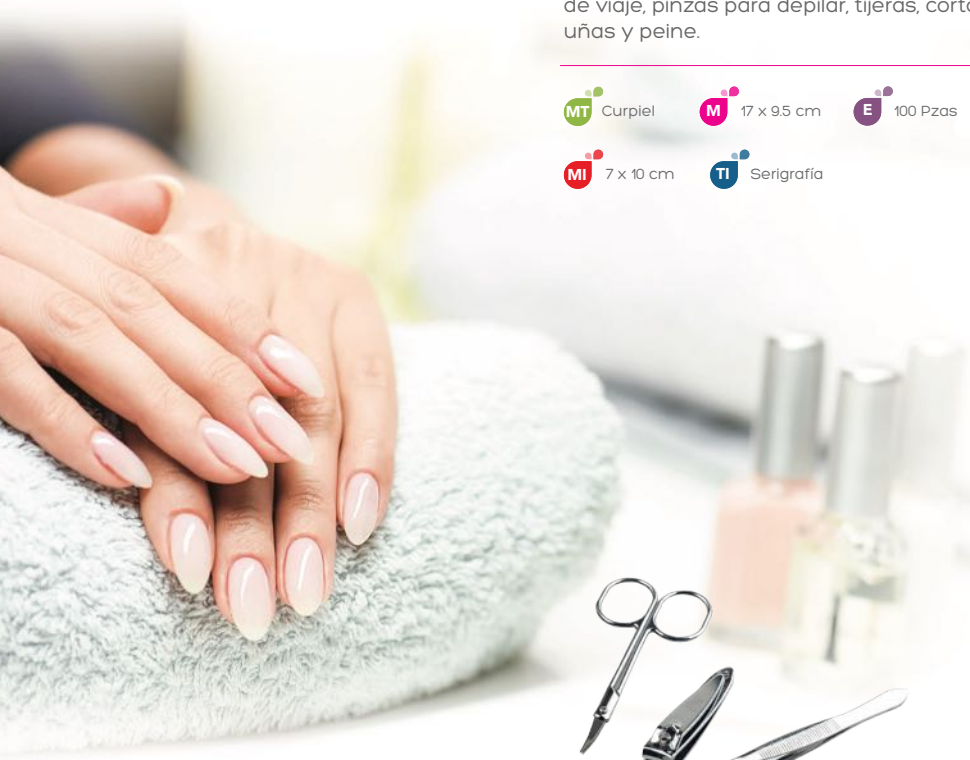

MI 15 x 4,5 cm

TI Serigrafía

360°

THOR

CP 040

NUEVO

Set de cuidado personal en curpiel con cierre que incluye: rastrillo con 3 hojas intercambiables, quita pelusas, cepillo dental de viaje, pinzas para depilar, tijeras, corta uñas y peine.