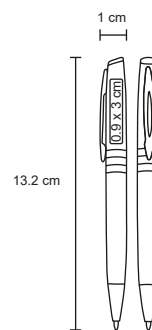

BP 5501C

Bolígrafo de plástico con apariencia metálica, y cuerpo sólido.

MT Plástico **M** 1 x 13.2 cm **E** 1000 Pzas.

MI 0.9 x 3 cm **TI** Serigrafía / Tampografía

Repuesto disponible en tinta azul

MERCURY