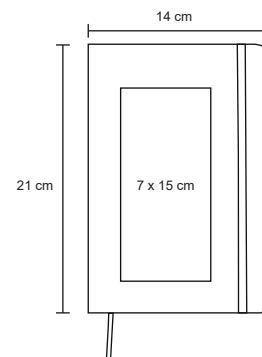

DIAMOND

O 037

Libreta con pasta texturizada de apariencia metálica, separador y banda elástica para sujetar cubierta. Con 90 hojas rayadas.

MT Poliuretano
M 14 x 21 cm
E 80 Pzas

MI 7 x 15 cm
TI Serigrafía / Tampografía
Grabado en bajo relieve / Láser