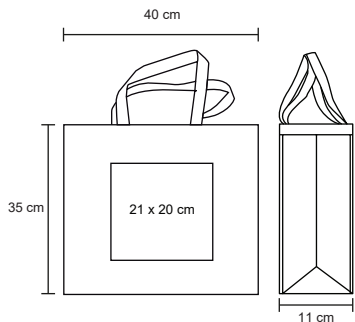

SEDONA

BL 056

Bolsa ecológica de acabado metálico con fuelle de 11 cm.

- MT Non woven
- M 40 x 35 cm
- E 500 Pzas
- MI 21 x 20 cm
- TI Serigrafía

NUEVOS
COLORES