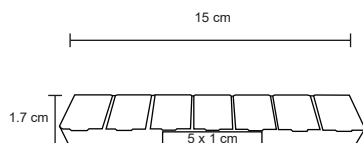

Pastillero plegable de plástico con broche magnético y 8 compartimentos.

- MT Plástico
- M 7 x 10 cm
- E 200 Pzas
- MI 7 x 2 cm
- TI Serigrafía / Tampografía

BLOCH

NUEVO

CP 049

Pastillero de plástico con broche y 7 compartimentos.