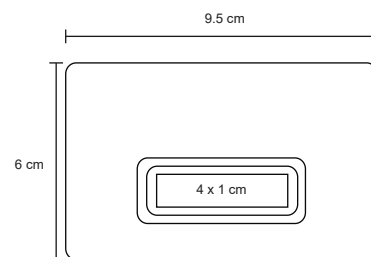

NAVAL

O 048

Tarjetero de aluminio con acabado textil y placa metálica.

- MT Aluminio / Poliéster
- M 9.5 x 6 cm
- E 500 Pzas
- MI 4 x 1 cm
- TI Tampografía / Láser