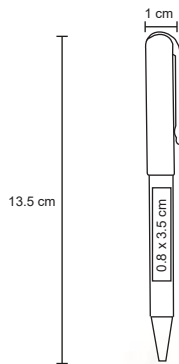

AKRON

NUEVO

Acabado Rubber

AL 19008

Bolígrafo metálico en acabado rubber con clip y punta metálica, con mecanismo retráctil.

- MT Metal / Rubber
- M 1 x 13.5 cm
- E 250 Pzas.
- MI 0.8 x 3.5 cm
- TI Láser / Tampografía

LASKA

FM 7555

Bolígrafo metálico con mecanismo retráctil. Incluye estuche.

- MT Metal
- M 1 x 14 cm
- E 150 Pzas.
- MI 0.9 x 3 cm
- TI Serigrafía / Láser / Tampografía