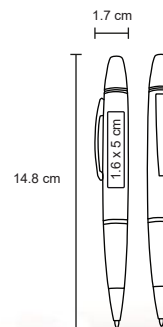

MT Plástico M 14 x 145 cm E 1000 Pzas.

MI 12 x 38 cm TI Serigrafía / Tampografía

Marcador de cera

VECTOR

BP 7713B

Bolígrafo de plástico, mecanismo retráctil y marcatextos de cera (no se seca).

- MT Plástico
- M 17 x 14,8 cm
- E 1000 Pzas.
- MI 16 x 5 cm
- TI Serigrafía / Tampografía