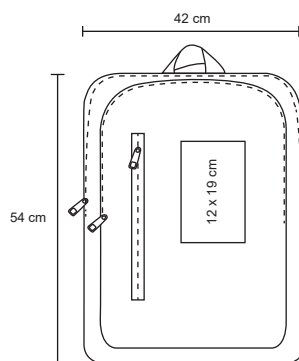

360°

ZAMBIA

BL 036

Mochila con 3 compartimentos, cuenta con espacio para laptop max. de 16 pulgadas. espalda, tirantes acojinados y bolsas laterales.

MT Poliéster

M 42 x 54 cm

E 40 Pzas

MI 12 x 19 cm

TI Serigrafía