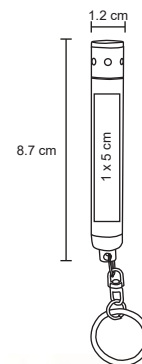

BODÉN

HR 012

Lámpara metálica con un LED de luz blanca, arillo metálico para colgar y botón de encendido y apagado. Baterías incluidas.

MT Aluminio
M 12 x 8.7 cm
E 500 Pzas.
MI 1 x 5 cm
TI Tampografía / Serigrafía / Láser

BLOMMA

HR 011

Lámpara metálica con un LED de luz blanca, clip metálico, goma touch screen y botón de encendido y apagado. Utiliza una batería AAA no incluida.

MT Aluminio
M 14 x 9.7 cm
E 1,000 Pzas.
MI 1.3 x 5 cm
TI Tampografía / Serigrafía / Láser