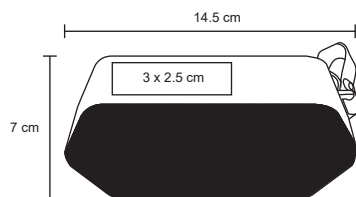

ELVIS

SO 032

Bocina portátil, con asa de silicon, entrada USB, micro SD, auxiliar, Bluetooth y radio FM, Incluye cable de carga. Batería recargable con duración de 3 hrs.

Plástico / Silicon / Textil

16 x 12,5 cm

50 Pzas

8 X 3 cm

Serigrafía

WAGNERY

SO 036

Mini bocina portátil, con correa, entrada USB, micro SD, bluetooth y radio FM. Incluye cable de carga. Batería recargable con duración de 3 hrs.

Plástico / Textil

14,5 x 7 cm

100 Pzas

3 x 2,5 cm

Tampografía