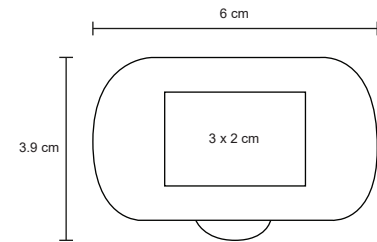

- MT Plástico
- M 6.7 cm Diámetro
- E 500 Pzas
- MI 3 x 3 cm
- TI Serigrafía / Tampografía

JORK

CP 014P

Pastillero de plástico con tres compartimentos.

- MT Plástico
- M 6 x 3.9 cm
- E 594 Pzas
- MI 3 x 2 cm
- TI Serigrafía / Tampografía