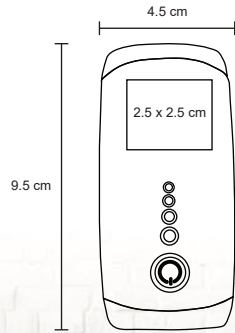

DREMER

SO 029

Batería portátil para suministro de carga de teléfonos, tablets, cámaras digitales, juegos, mp3, mp4. Capacidad 3000 mAh. Incluye cable para carga.