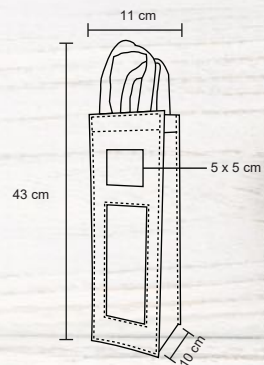

YAIN

HO 016

Porta botella de curpiel con asa y broche.

- MT Curpiel
- M 8.5 x 40.5 cm
- E 100 Pzas
- MI 6 x 28 cm
- TI Láser / Serigrafía / Tampografía Grabado en bajo relieve

MALBEC

NUEVO

BL 063

Bolsa para Vino, de Yute con asas de algodón.