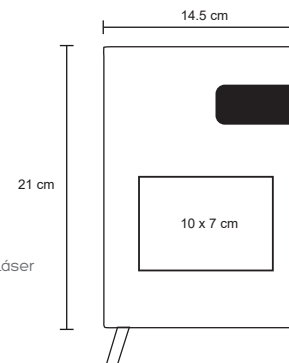

INDA

O 045

Libreta de curpiel con tarjetero, compartimento para documentos y correa para cerrar. Contiene 100 hojas rayadas.

- MT Curpiel
- M 15 x 21 cm
- E 72 Pzas
- MI 10 x 7 cm
- TI Serigrafía / Tampografía
  Grabado en bajo relieve / Láser

VALENCIA

O 046

Libreta de poliuretano con broche magnético y 90 hojas rayadas.

- MT Poliuretano
- M 14,5 x 21 cm
- E 60 Pzas
- MI 10 x 7 cm
- TI Serigrafía / Tampografía
  Grabado en bajo relieve / Láser