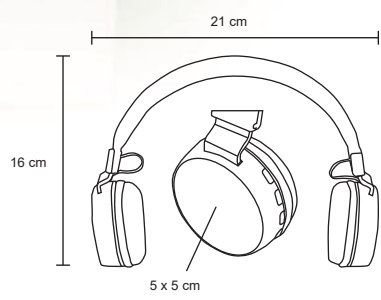

JACKSON

SO 076

Audífonos plegables Bluetooth, de plástico con acabado rubber con función de manos libres, controles de llamada, volumen, reproducción de audio, botón de encendido y apagado, entrada tarjeta de memoria micro SD, entrada micro USB y entrada AUX. (Se recomienda grabarlos para el destape en luz LED).

- MT Plástico / Rubber
- M 18 x 19 cm
- E 60 Pzas
- MI 4 cm Diámetro
- TI Tampografía

LOGAN

SO 022

Audífonos Bluetooth plegables con función manos libres. Controles integrados de llamada, volumen y reproducción de audio. Incluye cable cargador, cable auxiliar y estuche.

- MT Aluminio
- M 21 x 16 cm
- E 50 Pzas
- MI 5 x 5 cm
- TI Tampografía / Láser