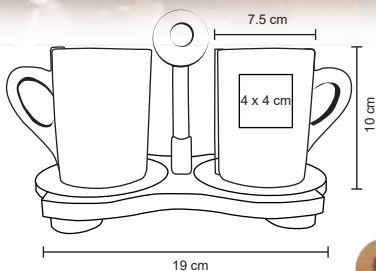

KANKAN

NUEVO

HO 043

Jarra con doble pared de acero inoxidable, asa, boquilla y tapa enroscable de plástico. Cuenta con botón de presión para servir tus bebidas. Cap. 820 ml.

MT Acero Inox. / Plástico M 12 x 16.5 cm E 40 Pzas MI 8 x 5 cm TI Serigrafía / Láser

TULA

HO 034

Juego de dos tazas de cerámica con asa, incluye base y dos porta tazas. Capacidad de 260 ml.

MT Cerámica / Madera M 19 x 10 cm E 24 Pzas MI 4 x 4 cm TI Serigrafía / Tampografía