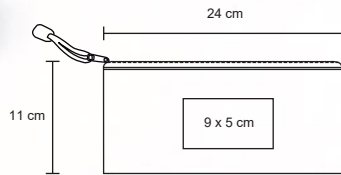

FUBU

O 069

Lapicera de poliéster con cierre.