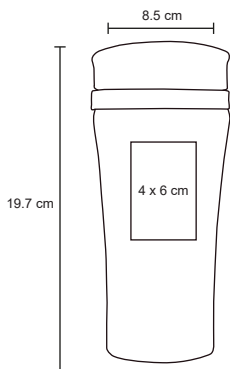

- MT Acero Inoxidable
- M 6,5 x 23,5 cm
- E 50 Pzas
- MI 4 x 10 cm
- TI Serigrafía / Láser / Tampografía

VOUS

T 75

Termo de doble pared de acero inoxidable. Con colador y asa de plástico. Cap. 500 ml.

- MT Acero Inoxidable
- M 7,3 x 21,5 cm
- E 50 Pzas
- MI 5 x 6 cm
- TI Serigrafía / Tampografía / Láser

TWIST

T 120

NUEVO

Termo con doble pared de acero inoxidable, tapa enroscable de plástico y boquilla de seguridad. Cap. 500 ml.

- MT Acero Inoxidable
- M 7.7 x 22.5 cm
- E 60 Pzas
- MI 7 x 6 cm
- TI Tampografía / Láser / Serigrafía

KRAKE

T 39

Termo ergonómico de doble pared de acero inoxidable, tapa enroscable y boquilla con seguro. Cap. 450 ml.

- MT Acero Inoxidable
- M 7 x 20 cm
- E 48 Pzas
- MI 5 x 3 cm
- TI Serigrafía / Láser / Tampografía