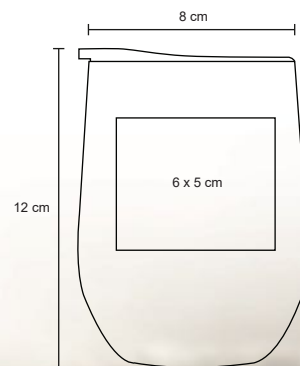

Termo de doble pared de acero inoxidable, con tapa de cierre a presión transparente. Cap. 300 ml.

MT Acero Inoxidable / Plástico / M 8 x 12 cm / E 30 Pzas

MI 6 x 5 cm / TI Serigrafía / Láser / Tampografía