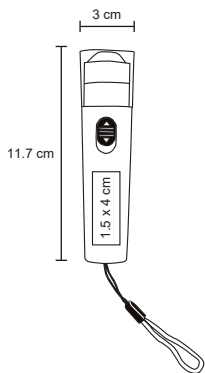

SUKA

HR 010

Lámpara triangular de plástico con un LED, botón de encendido y apagado. Incluye correa de mano y baterías.

- MT Plástico
- M 3 x 11.7 cm
- E 800 Pzas.
- MI 15 x 4 cm
- TI Tampografía / Serigrafía