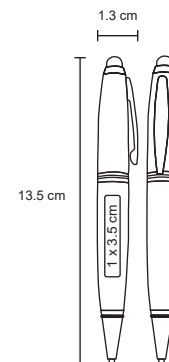

MT Metal
 M 11 x 14 cm
 E 150 Pzas.
 MI 0.8 x 4 cm
 TI Serigrafía / Láser / Tampografía

FURANNI

FM 8260

Bolígrafo metálico con goma touch screen y estuche de cierre magnético

MT Metal
 M 13 x 13.5 cm
 E 150 Pzas.
 MI 1 x 3.5 cm
 TI Serigrafía / Láser / Tampografía