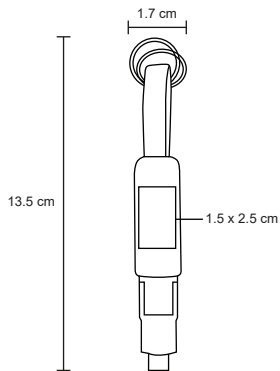

BENZ

SO 066

NUEVO

Cargador multifuncional con correa de silicón, protector de metal y 3 arillos para usar como llavero, con entrada micro usb, entrada para i phone, entrada tipo C y entrada usb para carga. (Incluye imán para unirlos).

MT Metal

M 17 x 13.5 cm

E 500 Pzas

MI 1.5 x 2.5 cm

TI Tampografía / Láser