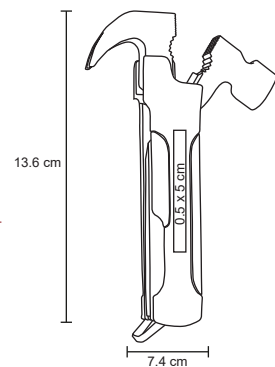

ZEC

HR 014

Martillo multiusos, contiene: pinzas, navaja, tijeras, desarmador, sierra, lima y destapador. Incluye funda.

- MT Acero Inoxidable
- M 7.4 x 13.6 cm
- E 72 Pzas.
- MI 0.5 x 5 cm
- TI Tampografía / Láser