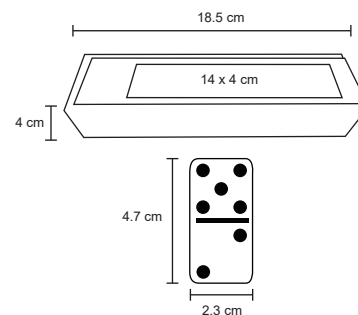

ARES

TL 002

Dominó de plástico con estuche de madera.

- MT Madera / Plástico
- M 18,5 x 4 cm
- E 60 Pzas.
- MI 14 x 4 cm
- TI Serigrafía / Tampografía Láser / Grabado en bajo relieve