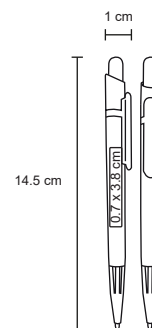

CLASS

BP 3157

Bolígrafo de plástico con clip de color.

MT Plástico
M 1 x 14.5 cm
E 1000 Pzas.

MI 0.7 x 3.8 cm
TI Serigrafía / Tampografía

Repuesto disponible en tinta azul