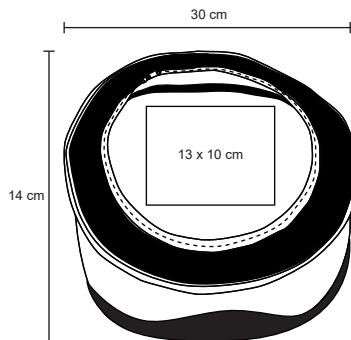

CHOP

HO 030

Asador portátil de acero inoxidable. Incluye rejilla cromada y estuche de transporte que se convierte en una práctica hielera.

MT Poliéster / Acero Inox.
M 30 x 14 cm
E 6 Pzas
MI 13 x 10 cm
TI Serigrafía