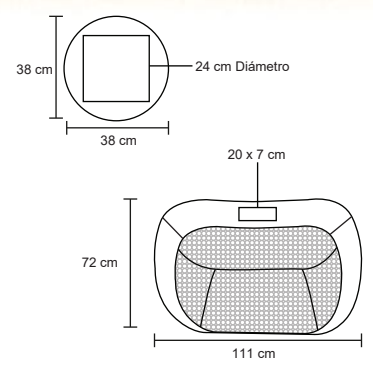

IKER

TL 011

NUEVO

Portería plegable de poliéster con broches de velcro, 4 asas y 4 estacas de metal para sujetarla, incluye funda para guardar con cierre y asas.

- MT Poliéster
- M 111 x 72 cm
- E 60 Pzas
- MI 20 x 7 cm
- TI Serigrafía