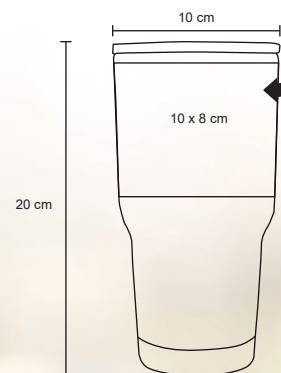

CABANNA

NUEVO

Acabado
Rubber

T 88

Termo de alta tecnología, acabado rubber, con doble pared de acero inoxidable, que mantiene tus bebidas calientes y frías por más tiempo. Incluye tapa transparente de cierre a presión. Cap. 870 ml.

MT Acero Inoxidable / Plástico
M 10 x 20 cm
E 20 Pzas
MI 10 x 8 cm
TI Grabado CO2 / Láser / Serigrafía