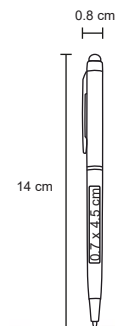

VERBEL

AL 5558R

Bolígrafo metálico con acabado rubber y goma óptica touch screen.

Acabado
Rubber

- MT Metal / Rubber
- M 0.8 x 14 cm
- E 500 Pzas.
- MI 0.7 x 45 cm
- TI Láser / Serigrafía / Tampografía