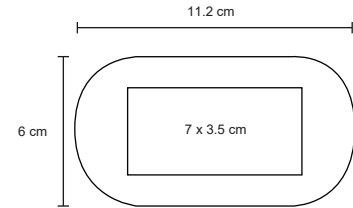

KLOE

NUEVO

CP 038

Set de manicure en estuche tipo gamuza con cierre que incluye: pinzas para depilar, tijeras, empujador de cutícula, lima, cortauñas y limpiador de oídos.

MT Poliéster
M 11,2 x 6 cm
E 240 Pzas
MI 7 x 3,5 cm
TI Serigrafía / Tampografía / Láser

BIKI

CP 024

Set de manicure en estuche de plástico con 4 piezas: tijeras, cortauñas, pinzas para depilar y empujador de cutícula.

MT Plástico
M 6 x 10 cm
E 500 Pzas
MI 3,5 x 4,5 cm
TI Serigrafía / Tampografía / Gota de resina