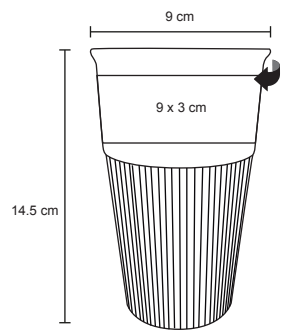

- MT Cerámica
- M 9 x 11 cm
- E 48 Pzas
- MI 5 x 4 cm
- TI Serigrafía / Tampografía / Láser

DUKA

HO 020

Vaso de cerámica con manga de silicon. Cap. 400 ml.

- MT Cerámica / Silicon / Plástico
- M 9 x 14,5 cm
- E 60 Pzas
- MI 9 x 3 cm
- TI Serigrafía / Tampografía