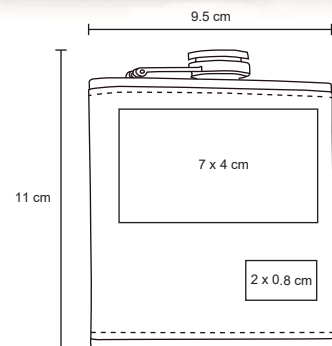

LYON

T 42

Set de licorera que incluye 2 vasos metálicos, embudo y caja de regalo. Cap 8 Oz.

MT Acero Inox. / Curpiel **M** 9.5 x 13.5 cm **E** 30 Pzas

MI 8 x 7 cm **TI** Serigrafía / Láser / Tampografía