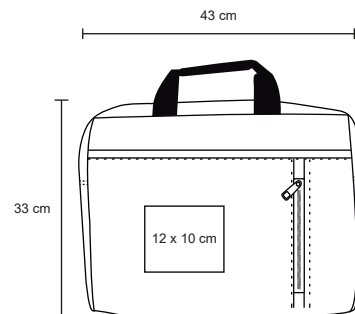

PORTO

BL 053

Maletín ejecutivo con bolsa principal acolchada para laptop max. de 16 pulgadas, dos compartimentos de cierre y correa ajustable al hombro.

MT Poliéster
M 43 x 33 cm
E 50 Pzas
MI 12 x 10 cm
TI Serigrafía / Bordado

COLOM

O 036

Porta documentos con asa de plástico y cierre.

MT Poliéster
M 38 x 32.3 cm
E 300 Pzas
MI 30 x 20 cm
TI Serigrafía

ARICHE

BL 029

Porta-laptop rígido con espacio para laptop max. de 15 pulgadas, con separador interno y asas de goma.

MT Poliéster
M 34.5 x 26.5 cm
E 50 Pzas
MI 26 x 10 cm
TI Serigrafía