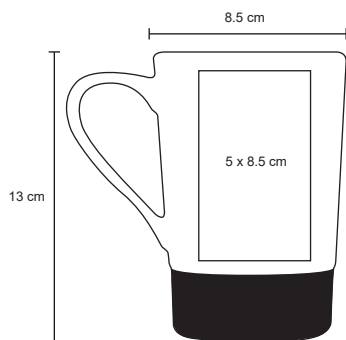

- MT Cerámica
- M 8.5 x 13 cm
- E 72 Pzas
- MI 5 x 8.5 cm
- TI Serigrafía / Tampografía