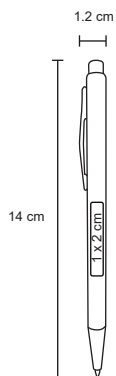

MABIRA

AL 9028M

Bolígrafo metálico con acabado rubber.

MT Metal / Rubber
M 1 x 14 cm
E 500 Pzas.
MI 0.9 x 4 cm
TI Láser / Serigrafía / Tampografía

Repuesto disponible en tinta azul