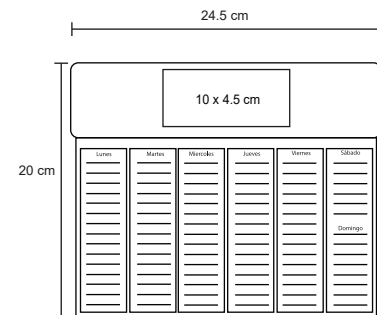

COLUMBIA

NUEVO

LE 030

Portafolio de cartón con asa de plástico y broche de velcro, cuenta con 5 compartimentos internos para guardar documentos.

MT Cartón
M 32 x 26 cm
E 50 Pzas.
MI 10 x 10 cm
TI Serigrafía / Tampografía

PLAN

NUEVO

LE 029

Planificador ecológico con pestaña y compartimentos que incluyen: 80 hojas impresas, banderas adhesivas de colores, 1 pluma ecológica y 15 clips.

MT Cartón
M 245 x 20 cm
E 60 Pzas.
MI 10 x 45 cm
TI Serigrafía / Tampografía