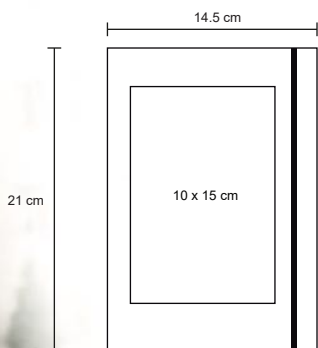

ROBLE

LE 026

Libreta ecológica de cartón con banda elástica para sujetar cubierta, separador y 90 hojas rayadas.

- MT Cartón
- M 145 x 21 cm
- E 50 Pzas.
- MI 10 x 15 cm
- TI Serigrafía / Tampografía Grabado en bajo relieve