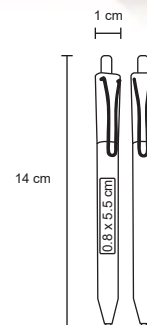

BALBI

BP 8597

Bolígrafo de plástico con clip en detalle negro y cuerpo de color.

- MT Plástico
- M 1 x 14 cm
- E 1000 Pzas.
- MI 0.8 x 5.5 cm
- TI Serigrafía / Tampografía

Repuesto disponible en tinta azul