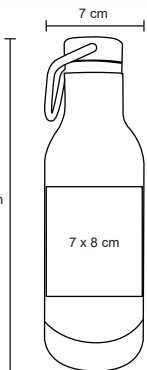

CELSIUS

NUEVO

T 117

Termo con doble pared de acero inoxidable con termómetro digital que mide la temperatura de tu bebida, colador metálico y tapa enroscable. Cap. 500 ml.

- MT Acero Inoxidable
- M 6.5 x 22.5 cm
- E 50 Pzas
- MI 7 x 9 cm
- TI Tampografía / Láser / Serigrafía

TARAZÚ

T 76

Termo de doble pared de acero inoxidable, acabado rubber y colador.
Cap. de 500 ml

MT Acero Inoxidable
 M 6.5 x 23.5 cm
 E 50 Pzas
 MI 6 x 6 cm
 TI Serigrafía / Tampografía / Láser

LINCOLN

T 77

Termo de doble pared de acero inoxidable con tapa enroscable. Cap. de 500 ml.

- MT Acero Inoxidable
- M 6.7 x 24.5 cm
- E 40 Pzas
- MI 6 x 7 cm
- TI Serigrafía / Tampografía / Láser

KOFI

T 109

Termo con doble pared de acero inoxidable, tapa con asa metálica enroscable y base de metal. Cap. 500 ml.

- MT Acero Inoxidable
- M 7 x 23.5 cm
- E 50 Pzas
- MI 7 x 8 cm
- TI Tampografía / Láser / Serigrafía

KENUX

T 23

Termo de doble pared de acero inoxidable, tapa que evita derrames, cuenta con candado de seguridad en la boca de la botella. Cap. 500 ml.