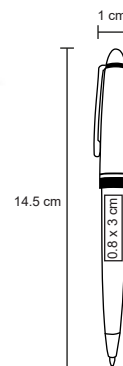

ACUARIO

FM 8266

Bolígrafo de aluminio con mecanismo retráctil.

CHAK

FM 0575

NUEVO

Bolígrafo metálico con clip, detalles en color plata en el cuerpo y mecanismo retráctil.

- MT Metal
- M 1 x 14,5 cm
- E 150 Pzas.
- MI 0,8 x 3 cm
- TI Tampografía / Láser / Serigrafía