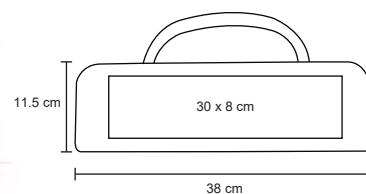

MT Madera M 32.5 x 20.5 cm E 36 Pzas MI 7 x 7 cm TI Láser / Tampografía / Serigrafía

EIFEL

HO 011

Set de BBQ con estuche. Incluye sacacorchos, volteador, tenedor y brocha.

MT Acero Inoxidable M 16.5 x 27 cm E 20 Pzas MI 8.5 x 2 cm TI Tampografía / Láser