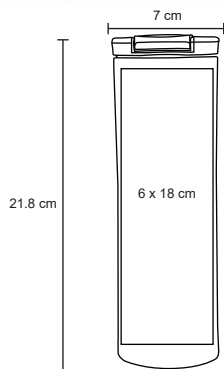

MORIK

T 32

Termo con doble pared de acero inoxidable y tapa que funciona como taza. Cap. 500 ml.

- MT Acero Inox. / Plástico
- M 8.5 x 20.5 cm
- E 50 Pzas
- MI 5 x 7 cm
- TI Serigrafía / Láser / Tampografía

TOWER

TB 500

Termo de acero inoxidable con tapa que se utiliza como vaso. Cap. 500 ml.

- MT Acero Inoxidable
- M 6.6 x 24 cm
- E 24 Pzas
- MI 4 x 15 cm
- TI Serigrafía / Láser / Tampografía

KIA

T 80

Termo de doble pared de acero inoxidable con tapa que se utiliza como vaso. Cap. de 450 ml.

- MT Acero Inoxidable
- M 6.5 x 23 cm
- E 60 Pzas
- MI 6 x 7 cm
- TI Serigrafía / Tampografía / Láser

GEM

T 44

Termo con doble pared de acero inoxidable, tapa hermética enroscable y boquilla de seguridad para evitar derrames. Cap. 450 ml.

- MT Acero Inoxidable
- M 7 x 21.8 cm
- E 60 Pzas
- MI 6 x 18 cm
- TI Serigrafía / Láser / Tampografía

FORTE

T 86

Termo de doble pared de acero inoxidable con asa de silicón en la tapa. Cap. 580 ml.

MT Acero Inoxidable
 M 7.5 x 24 cm
 E 24 Pzas
MI 4 x 5 cm
 TI Serigrafía / Tampografía / Láser