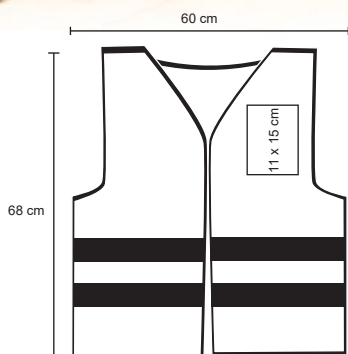

Cinturón con compartimentos para herramientas, correa ajustable y broche de seguridad.

MT Poliéster

M 17,5 x 20,5 cm

E 100 Pzas.

MI 5 x 7 cm

TI Serigrafía / Tampografía

VEST

BL 070