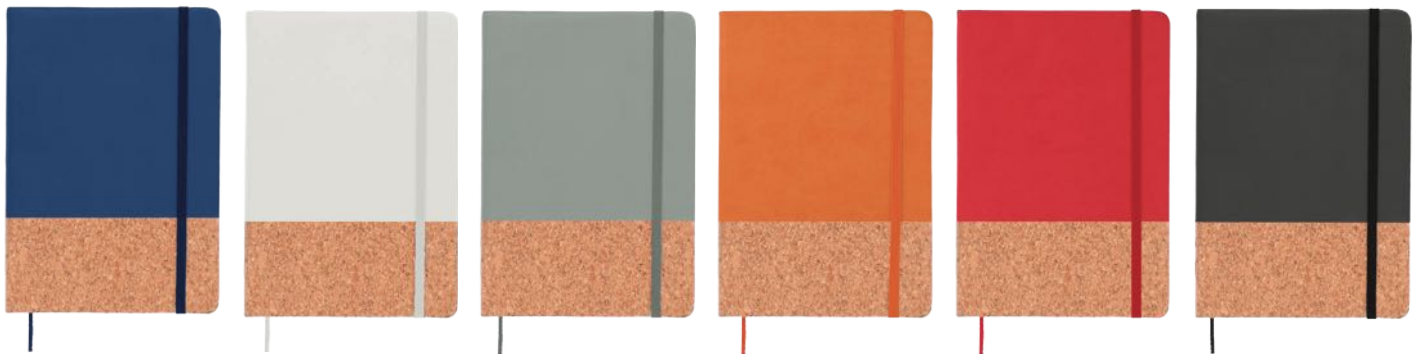

MI 0.7 x 4 cm
 TI Serigrafía / Tampografía

OFICINA

MAPLE

O 085

NUEVO

Libreta de poliuretano con detalle de corcho, banda elástica, 90 hojas rayadas y separador.

- MT Poliuretano / corcho
- M 145 X 21 cm
- E 80 Pzas
- MI 11 x 8 cm
- TI Serigrafía / Tampografía
Grabado en bajo relieve / Láser