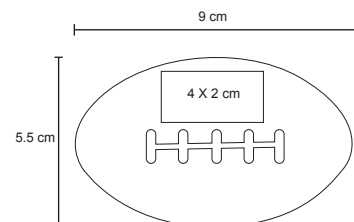

AMERICANO

LP 08

Pelota antiestrés en forma de balón de fútbol americano.