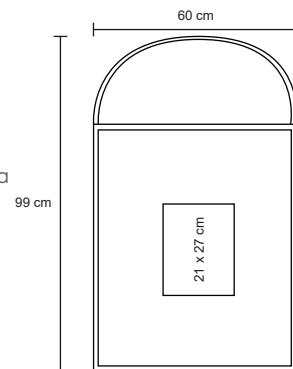

TI Láser / Tampografía

HARVEY

NUEVO

CP 055

Portatrajes de Non Waven con ventana protectora de plástico y abertura para gancho.

- MT Non Waven / Plástico
- M 60 x 99 cm
- E 200 Pzas
- MI 21 x 27 cm
- TI Serigrafía