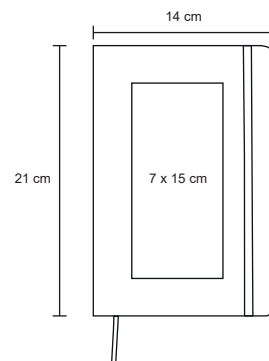

PREMIUM

NUEVOS
COLORES

O 006

Libreta de poliuretano con 90 hojas rayadas.

MT Poliuretano

M 14 x 21 cm

E 78 Pzas

MI 7 x 15 cm

TI Serigrafía / Tampografía
Grabado en bajo relieve / Láser