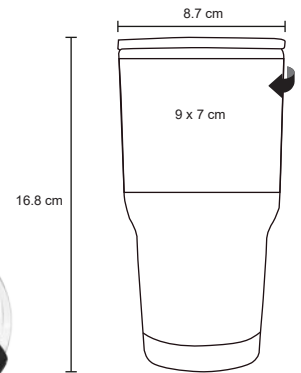

8.8 x 20 cm

30 Pzas

5 x 3.5 cm

Serigrafía / Tampografía / Láser

KAO

NUEVO

T 102

Termo con doble pared de acero inoxidable con tapa traslúcida y cierre a presión, boquilla de silicón y popote metálico incluido. Cap. 580 ml.

- MT Acero Inoxidable
- M 8.7 x 16.8 cm
- E 48 Pzas
- MI 9 x 7 cm
- TI Tampografía / Láser / Serigrafía

NAMASTÉ

NUEVO

T 105

Termo con doble pared de vidrio con tapa enroscable de plástico, boquilla de seguridad a presión y filtro de plástico con boquilla. Cap. 530 ml.