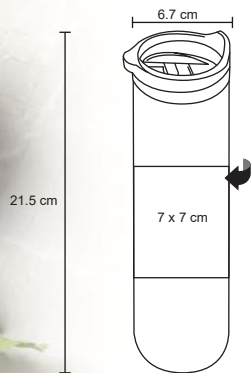

BEBIDAS

PANDA

NUEVO

T 114

Termo con doble pared de acero inoxidable y exterior de bambú, con colador y tapa metálica enroscable. Cap. 400 ml.

- MT Acero Inox / Bambú
- M 7 x 20.8 cm
- E 50 Pzas
- MI 7 x 10 cm
- TI Tampografía / Láser / Serigrafía

LUNGO

NUEVO

T 118

Termo con doble pared e interior de plástico, exterior de corcho y tapa enroscable. Cap. 470 ml.

- MT Plástico / Corcho
- M 6 x 17 cm
- E 24 Pzas
- MI 6 x 6 cm
- TI Tampografía / Láser / Serigrafía