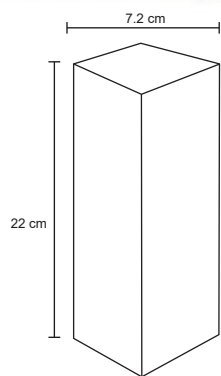

TARGET

NUEVO

TL 018

Juego de dardos magnéticos de poliéster con 4 dardos, tablero magnético con diversos blancos, enrollable, con asa para colgar en estuche de cartón.

MT Poliéster

M 37 x 42 cm

E 48 Pzas

MI 7 x 5 cm

TI Serigrafía

FUNIX

TL 003

Torre con 54 bloques de madera.

MT Madera

M 7.2 x 22 cm

E 40 Pzas.

MI 5 x 1 cm

TI Serigrafía / Tampografía Láser / Grabado en bajo relieve