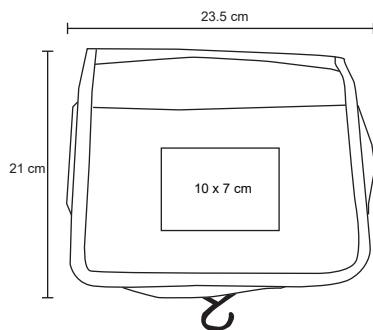

HANG

CP 056

NUEVO

Estuche para viaje de poliéster, incluye: compartimento con broche de velcro, gancho de plástico, 3 compartimentos internos con cierre y organizadores, 2 compartimentos con malla, asa y compartimento trasero.

MT Poliéster

M 23,5 x 21 cm

E 100 Pzas

MI 10 x 7 cm

TI Tampografía / Serigrafía

Tiempo Libre

TRAVEL

CP 057

NUEVO

Estuche para viaje, de poliéster con asa y 3 cintillos con velcro que ayuda a organizar el interior del estuche, 5 compartimentos con resorte y malla ajustable.

MT Poliéster

M 25 x 18 cm

E 100 Pzas

MI 8 x 8 cm

TI Serigrafía