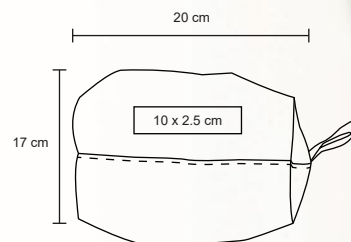

CANTONA

CP 061

NUEVO

Cosmetiquera de poliéster con base de corcho y cierre

MT Poliéster

M 17 x 20 cm

E 500 Pzas

MI 10 x 2,5 cm

TI Serigrafía / Bordado