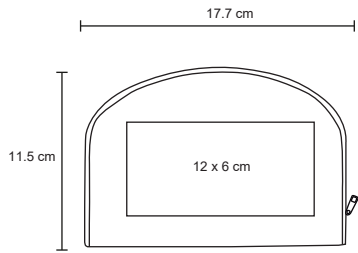

BLUM

CP 059

NUEVO

Set de manicure en estuche de curpiel con cierre que incluye: 2 removedores de cutícula, 1 cortacutícula, cepillo para cejas, alicatas, tijeras, limpiador de oídos, 2 limas, 2 cortauñas, depilador de cejas, espejo y 5 brochas.

MT Curpiel

M 17.7 x 11.5 cm

E 72 Pzas

MI 12 x 6 cm

TI Serigrafía / Tampografía / Láser

VILAT

CP 026

Set de 6 brochas para maquillaje y cepillo para cejas, con estuche de poliéster.

MT Poliéster

M 18 x 8 cm

E 300 Pzas

MI 4 x 6 cm

TI Serigrafía