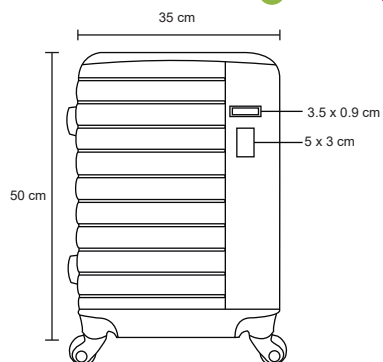

360°

MT Plástico M 40 x 90 cm E 25 Pzas

MI 21 x 27 cm TI Serigrafía

RONY

BL 037

Maleta de plástico para viaje, con ruedas giratorias, asa metálica retráctil y candado de seguridad.

MT Plástico M 35 x 50 cm E 2 Pzas MI 5 x 3 cm TI Tampografía / Láser