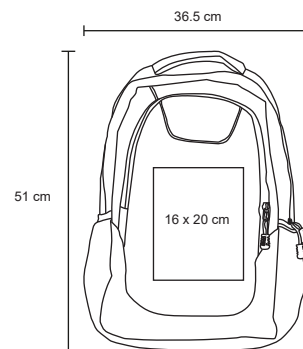

LAPEN

BL 021

Mochila de 2 compartimentos con espacio para laptop max. de 16 pulgadas, 2 bolsillos laterales de red y compartimento central con cierre y divisor interno. Respaldo y tirantes acojinados.

MT Poliéster
M 36.5 x 51 cm
E 60 Pzas
MI 16 x 20 cm
TI Serigrafía / Bordado