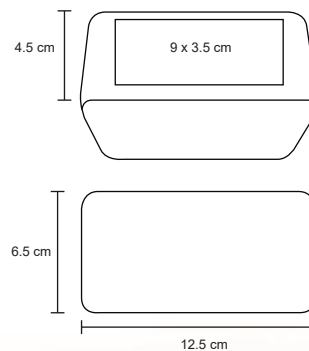

WAKE

O 042

Reloj digital con apariencia de madera, fuente de alimentación USB. Utiliza 4 baterías AAA (no incluidas).

- MT Madera
- M 12.5 x 6.5 cm
- E 60 Pzas
- MI 9 x 3.5 cm
- TI Serigrafía / Tampografía / Láser

VINTAGE

O 017

Reloj rectangular de pared. Utiliza batería AA (no incluida).

- MT Plástico
- M 22.7 x 32.5 cm
- E 20 Pzas
- MI 10 x 3.5 cm
- TI Serigrafía / Tampografía