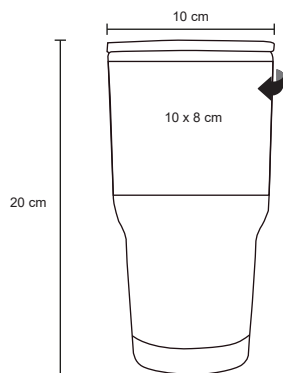

MAK

T 34

**NUEVOS
COLORES**

Termo de alta tecnología con doble pared de acero inoxidable, que mantiene tus bebidas calientes y frías por más tiempo. Incluye tapa transparente de cierre a presión. Cap. 870 ml.

MT Acero Inoxidable / Plástico
M 10 x 20 cm
E 20 Pzas
MI 10 x 8 cm
TI Serigrafía / Láser / Tampografía