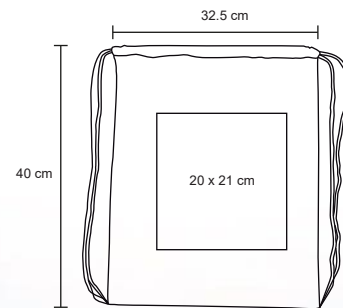

AKUMAL

BL 062

Morral de algodón, cosido.

MT Algodón
M 32.5 x 40 cm
E 300 Pzas.
MI 20 x 21 cm
TI Serigrafía / Bordado