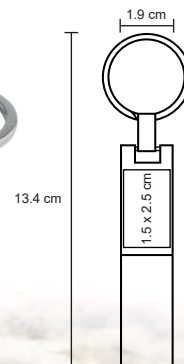

Llavero metálico con correa de curpiel y detalle texturizado.

- MT Metal / Curpiel
- M 2.3 x 13.7 cm
- E 500 Pzas
- MI 1.5 x 2.5 cm
- TI Tampografía / Láser

DRAKO

MK 012

Llavero metálico con curpiel.

- MT Metal / Curpiel
- M 4 x 11.5 cm
- E 600 Pzas
- MI 2 x 2.5 cm
- TI Serigrafía / Tampografía Láser / Grabado en bajo relieve