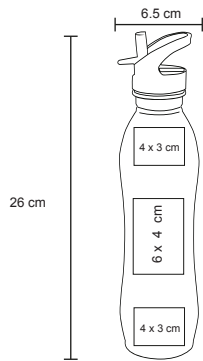

Acero Inoxidable

7.2 x 23.7 cm

60 Pzas

8 x 9 cm

Tampografía / Láser / Serigrafía

ZURICH

T 07

Cilindro de acero inoxidable con boquilla y popote Cap . 750 ml.