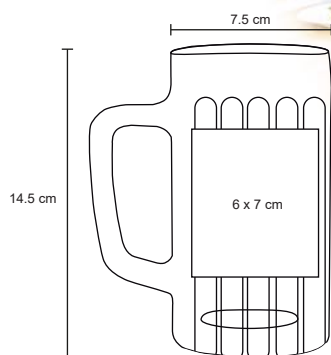

- MT** Acero inoxidable
- M** 9 x 12.5 cm
- E** 500 Pzas
- MI** 7 x 5 cm
- TI** Tampografía / Láser / Serigrafía

PILSEN

NUEVO

T 128

Tarro con doble pared de acero inoxidable. Cap. 300 ml.

- MT** Acero inoxidable
- M** 7 x 10 cm
- E** 60 Pzas
- MI** 5 x 3 cm
- TI** Tampografía / Láser