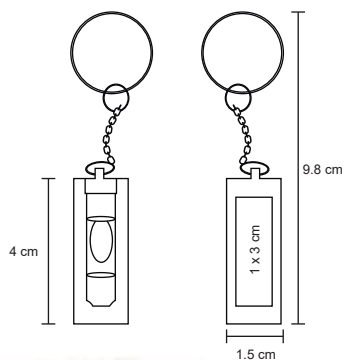

ZULU

PK 009

Llavero nivel de burbuja.

MT Acrílico / Metal
M 15 x 9.8 cm
E 1000 Pzas
MI 1 x 3 cm
TI Tampografía

KALAY

PK 006

Lámpara de plástico con LED de luz blanca, arnés metálico para colgar y botón de encendido y apagado. Baterías incluidas.

MT Plástico
M 16 x 11.1 cm
E 1000 Pzas
MI 1 x 2.5 cm
TI Serigrafía / Tampografía