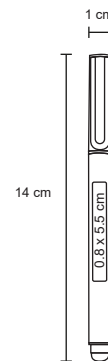

MELU

FM 8591

Bolígrafo metálico con goma óptica touch screen. Incluye estuche.

- MT Metal
- M 1 x 14 cm
- E 150 Pzas.
- MI 0.5 x 5.5 cm
- TI Serigrafía / Láser
Tampografía

BARÚ

BP 4143

Bolígrafo de aluminio y clip metálico.