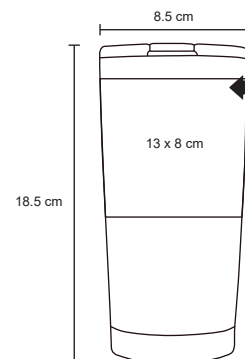

NUEVOS
COLORES

MT Acero Inoxidable

M 8,5 x 18,5 cm

E 60 Pzas

MI 13 x 8 cm

TI Serigrafía / Láser / Tampografía

MOSCÚ

NUEVO