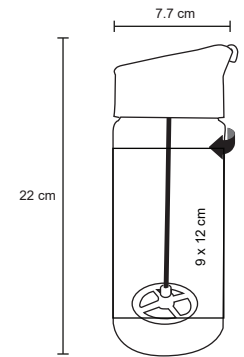

- MT Acero Inoxidable
- M 8.7 x 16.8 cm
- E 48 Pzas
- MI 9 x 7 cm
- TI Tampografía / Láser / Serigrafía

NAMASTÉ

NUEVO

T 105

Termo con doble pared de vidrio con tapa enroscable de plástico, boquilla de seguridad a presión y filtro de plástico con boquilla. Cap. 530 ml.

- MT Vidrio
- M 7.7 x 22 cm
- E 40 Pzas
- MI 9 x 12 cm
- TI Tampografía / Serigrafía

VETTEL

T 24

Termo de doble pared con mango de plástico, interior de acero inoxidable. Incluye en la parte inferior una venosa para fijarlo a una superficie. Cap. 400 ml.