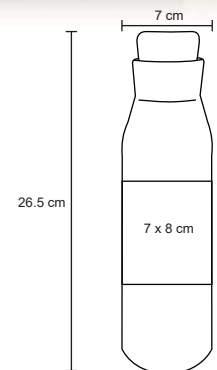

MUMBAI

NUEVO

T 108

Termo con doble pared de acero inoxidable, tapa metálica enroscable, base y asa de silicón. Cap. 500 ml.

Acero Inoxidable

7 x 22 cm

50 Pzas

6 x 8 cm

Tampografía / Láser / Serigrafía