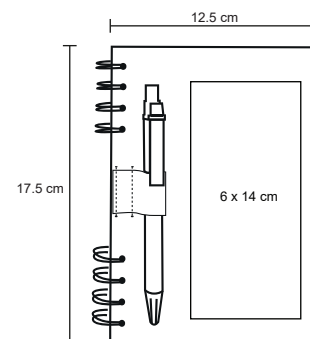

ÓNIX

LE 008

Libreta de papel reciclado con bolígrafo y arillo metálico. Incluye: 70 hojas rayadas.

- MT Cartón
- M 12.5 x 17.5 cm
- E 100 Pzas.
- MI 6 x 14 cm
- TI Serigrafía / Tampografía Grabado en bajo relieve