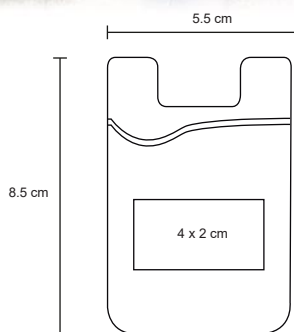

SILCA

NUEVO

SO 071

Porta tarjetero de silicón con clip flexible que sirve como soporte para el celular y enrollar auriculares.

MT Silicón M 5.7 x 9.5 cm E 1,000 Pzas

MI 1.5 x 5 cm TI Serigrafía