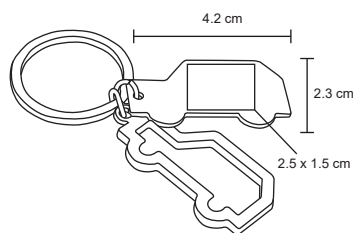

AUTO

MK 018

Llavero metálico doble en forma de coche, placa sólida y silueta, con arillo reforzado para colgar.