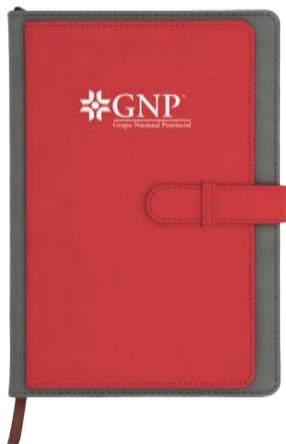

INDA

O 045

Libreta de curpiel con tarjetero, compartimento para documentos y correa para cerrar. Contiene 100 hojas rayadas.

- MT Curpiel
- M 15 x 21 cm
- E 72 Pzas
- MI 10 x 7 cm
- TI Serigrafía / Tampografía
  Grabado en bajo relieve / Láser

VALENCIA

O 046

Libreta de poliuretano con broche magnético y 90 hojas rayadas.

- MT Poliuretano
- M 14,5 x 21 cm
- E 60 Pzas
- MI 10 x 7 cm
- TI Serigrafía / Tampografía
  Grabado en bajo relieve / Láser