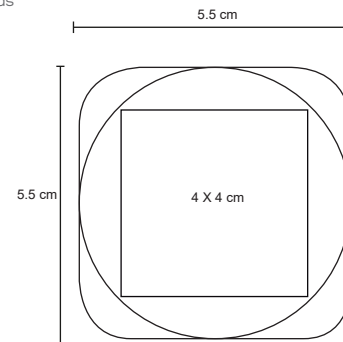

SQUISHY

LP 13

NUEVOS
COLORES

Squishy en forma de cubo con aroma.

- MT Poliuretano
- M 5.5 x 5.5 cm
- E 480 Pzas
- MI 4 x 4 cm
- TI Serigrafía