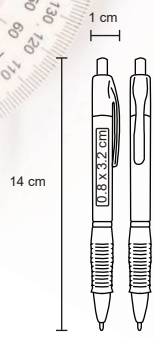

CAPRI

BP 9902

Bolígrafo de plástico traslúcido con grip de goma.

- MT Plástico
- M 1,3 x 14 cm
- E 1000 Pzas.
- MI 1 x 4 cm
- TI Serigrafía / Tampografía

Repuesto disponible en tinta azul

DUBLÍN

BP 2805

Bolígrafo de plástico con clip frozen y grip de goma.

- MT Plástico
- M 1 x 14 cm
- E 1000 Pzas.
- MI 0,8 x 3,2 cm
- TI Serigrafía / Tampografía