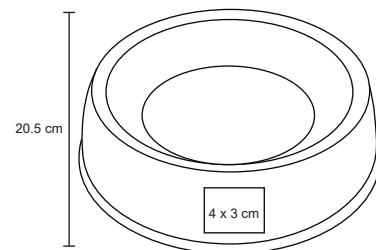

TOMAS

MA 007

Plato de plástico para mascota. Cap. 800 ml

MT Plástico

M 20.5 de Diámetro

E 22 Pzas.

MI 4 x 3 cm

TI Tampografía

DOGGY

MA 002

Correa de poliéster para mascota, con broche metálico. Longitud 120m.

MT Poliéster

M 120 x 2 cm

E 200 Pzas.

MI 113 x 15 cm

TI Serigrafía