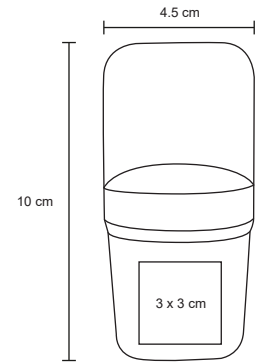

SHUBA

CP 022

Estuche de brochas para maquillaje. Contiene: 2 brochas, 1 aplicador y 1 cepillo.