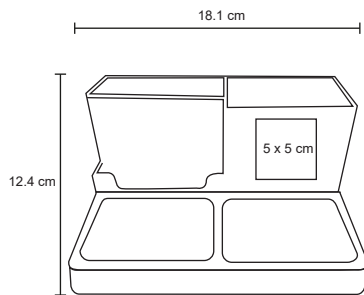

JEFF

O 073

NUEVO

Organizador de plástico con compartimentos para lápices y accesorios.

MT Plástico

M 18.1 x 12.4 cm

E 36 Pzas

MI 5 x 5 cm

TI Tampografía