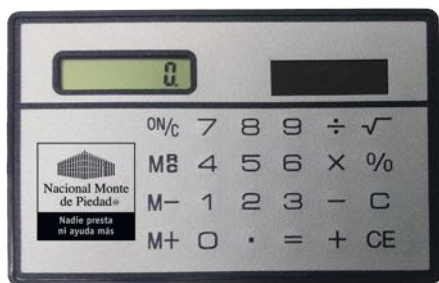

SARPI

CA 005

Calculadora de bolsillo, 8 dígitos con batería solar.

- MT Plástico
- M 8.5 x 5.5 cm
- E 1000 Pzas
- MI 2 x 2 cm
- TI Serigrafía / Tampografía

NAVAL

O 048

Tarjetero de aluminio con acabado textil y placa metálica.