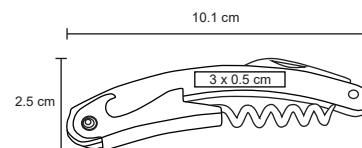

VIND

HO 08

Sacacorchos armable de un paso.

- MT Plástico
- M 2 x 10,6 cm
- E 600 Pzas
- MI 1 x 6 cm
- TI Serigrafía / Tampografía

TRADOX

O 221

Herramienta multifuncional de acero inoxidable con navaja, destapador y sacacorchos.

- MT Metal
- M 10,1 x 2,5 cm
- E 400 Pzas
- MI 3 x 0,5 cm
- TI Láser / Tampografía