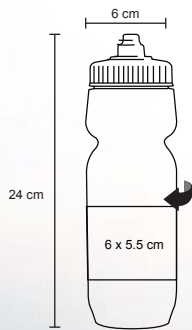

TI Serigrafía / Tampografía

IRON

T 30

Cilindro squeeze con chupón. Ideal para carreras y competencias. Cap. 600 ml.

- MT Plástico
- M 7.3 x 20.5 cm
- E 40 Pzas
- MI 6 x 7 cm
- TI Serigrafía / Tampografía

BITROK