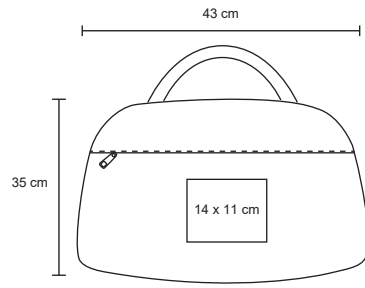

360°

SHUBA

BL 034

Maleta de 2 compartimentos, correa regulable, sujetadores reforzados con velcro.

- MT Poliéster
- M 43 x 35 cm
- E 50 Pzas
- MI 14 x 11 cm
- TI Serigrafía

LENA

BL 045

Maleta deportiva con zapatera y dos compartimentos exteriores, red lateral, asas y correa desmontable.

- MT Poliéster
- M 48 x 26 cm
- E 50 Pzas
- MI 10 x 7 cm
- TI Serigrafía

360°