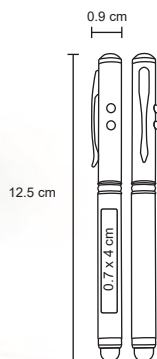

LEYTON

AL 7660

Bolígrafo de aluminio con luz blanca, láser y goma óptica touch screen.

- MT Aluminio / Plástico
- M 0.9 x 12.5 cm
- E 500 Pzas.
- MI 0.7 x 4 cm
- TI Serigrafía / Láser / Tampografía

LÁSER

FM 6024

Bolígrafo metálico con luz blanca, señalador láser y PDA. (Incluye estuche con 4 pilas de repuesto).

- MT Metal
- M 0.9 x 15 cm
- E 200 Pzas.
- MI 0.6 x 3 cm
- TI Serigrafía / Tampografía / Láser