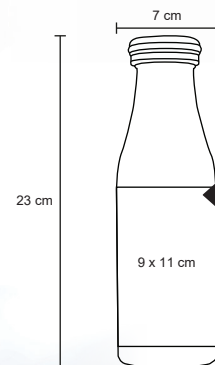

- MT Acero Inoxidable
- M 6.5 x 23 cm
- E 60 Pzas
- MI 6 x 7 cm
- TI Serigrafía / Tampografía / Láser

GEM

T 44

Termo con doble pared de acero inoxidable, tapa hermética enroscable y boquilla de seguridad para evitar derrames. Cap. 450 ml.

- MT Acero Inoxidable
- M 7 x 21.8 cm
- E 60 Pzas
- MI 6 x 18 cm
- TI Serigrafía / Láser / Tampografía

FORTE

T 86

Termo de doble pared de acero inoxidable con asa de silicón en la tapa. Cap. 580 ml.

MT Acero Inoxidable
 M 7.5 x 24 cm
 E 24 Pzas
MI 4 x 5 cm
 TI Serigrafía / Tampografía / Láser

URANO

T 67

Botella térmica con doble pared de acero inoxidable, que mantiene tus bebidas calientes y frías por más tiempo. Con tapa enroscable. Cap. 500 ml.

MT Acero Inoxidable
 M 7 x 23 cm
 E 50 Pzas
 MI 9 x 11 cm
 TI Serigrafía / Láser / Tampografía