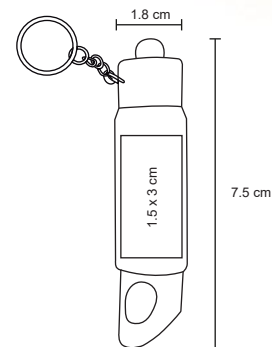

KIRA

HR 017

Llavero de aluminio con destapador y luz LED, Utiliza 3 baterías ya incluidas.

MT Aluminio
M 18 x 7.5 cm
E 400 Pzas.
MI 1.5 x 3 cm
TI Serigrafía / Tampografía / Láser