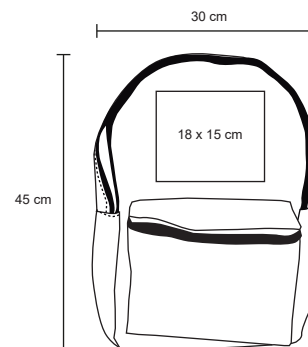

ALLEN

BL 082

NUEVO

Mochila de poliéster con bolsa principal frontal con cierre, 2 bolsas laterales, compartimento interno para laptop max. de 16 pulgadas, asa superior, tirantes y correas ajustables.

MT Poliéster
M 30 x 45 cm
E 100 Pzas
MI 18 x 15 cm
TI Serigrafía / Bordado

LAPEN

BL 021

Mochila de 2 compartimentos con espacio para laptop max. de 16 pulgadas, 2 bolsillos laterales de red y compartimento central con cierre y divisor interno. Respaldo y tirantes acojinados.

MT Poliéster
M 36.5 x 51 cm
E 60 Pzas
MI 16 x 20 cm
TI Serigrafía / Bordado