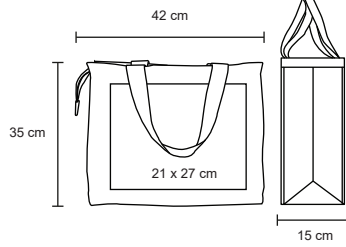

ZIPPER

NUEVO

BL 065

Bolsa de yute con laminado en el interior, con cierre, asa y fuelle de 15 cm.

MT Yute
M 42 x 35 cm
E 75 Pzas.
MI 21 x 27 cm
TI Serigrafía / Bordado