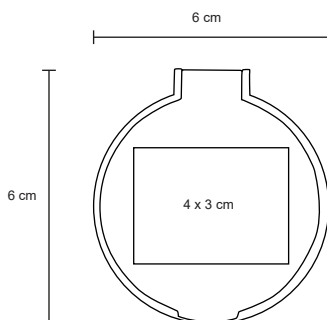

MT Plástico M 6,5 x 7,5 cm E 300 Pzas

MI 3 x 3 cm TI Serigrafía / Tampografía

VICKY

CP 03

Espejo de plástico con apariencia metálica.

MT Plástico M 6 cm Diámetro E 1000 Pzas

MI 4 x 3 cm TI Serigrafía / Tampografía