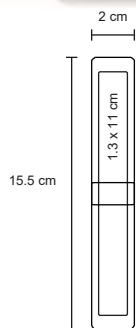

FRONT

BP 19016

Bolígrafo con resorte plástico y base adhesiva que permite fijarse a superficie plana.

MT Plástico

M 0.6 x 16.5 cm

E 500 Pzas.

MI 2.5 x 2.5 cm

TI Tampografía