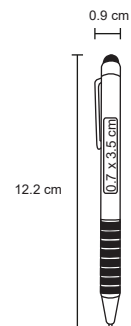

Al grabar en láser, el bolígrafo destapa en espejo y del color de la goma

LENARD

AL 5555AC

Bolígrafo metálico con mecanismo de click y goma touch screen. Al grabar en láser destapa en espejo del color de la goma.

- MT Aluminio
- M 0.9 x 12.2 cm
- E 500 Pzas.
- MI 0.7 x 3.5 cm
- TI Láser / Tampografía

Al grabar en láser, el bolígrafo destapa en espejo y del color de la goma

LEXUS

AL 17020BC

Bolígrafo metálico con mecanismo de click y goma touch screen. Al grabar destapa del color de la goma.

- MT Metal
- M 1 x 14.2 cm
- E 500 Pzas.
- MI 0.7 x 3.5 cm
- TI Láser / Tampografía

Repuesto disponible en tinta azul