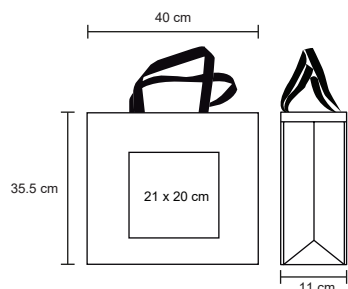

LUXE

BL 057

Bolsa ecológica de acabado glitter y asa de poliéster.

- MT Non woven
- M 40 x 35.5 cm
- E 250 Pzas
- MI 21 x 20 cm
- TI Serigrafía

NUEVOS
COLORES