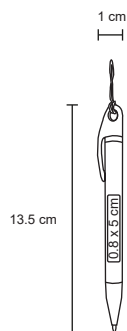

MT Plástico M 1 x 5.1 cm E 1000 Pzas. MI 0.9 x 15 cm TI Serigrafía / Tampografía

CHAD

BP 8503B

Bolígrafo de plástico con limpiador de pantalla y soporte para celular. Incluye tinta roja y negra.

MT Plástico M 11 x 14.5 cm E 500 Pzas. MI 1 x 5 cm TI Serigrafía / Tampografía