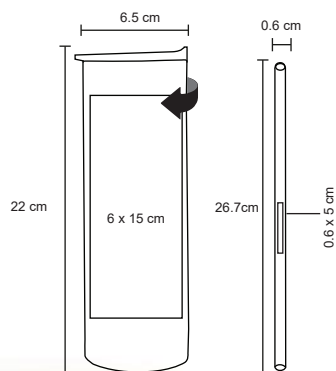

Mouse pad sublimable.

- MT Poliéster
- M 22 x 19 cm
- E 250 Pzas
- MI 22 x 19 cm
- TI Sublimación

MINERVA

SB 03

Tarro cervecero de vidrio sublimable.
Cap. 470 ml. (16 OZ).

- MT Vidrio
- M 8 x 12 cm
- E 250 Pzas
- MI 18 x 12 cm
- TI Sublimación