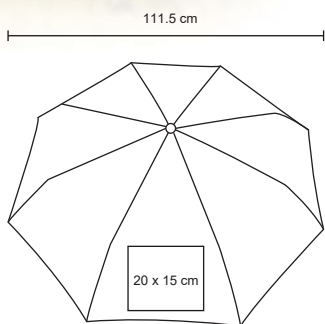

- MT Poliéster
- M 115 x 79 cm
- E 60 Pzas
- MI 20 x 15 cm
- TI Serigrafía