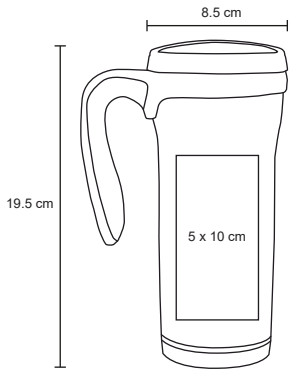

Acero Inoxidable / Plástico

8 x 17 cm

48 Pzas

7 x 5 cm

Serigrafía / Láser / Tampografía

MELT

T 70

Termo de plástico con doble pared, tapa enroscable y válvula de seguridad. Cap. 500 ml.

MT Plástico

M 7 x 21.8 cm

E 50 Pzas

MI 6 x 18 cm

TI Serigrafía / Tampografía

REQ

T 37

Termo ergonómico doble pared, interior de plástico y tapa enroscable. Cap. 450 ml.

- MT Acero Inox. / Plástico
- M 8 x 19.5 cm
- E 48 Pzas
- MI 6 x 8 cm
- TI Serigrafía / Láser / Tampografía

NILO

T 25

Termo de acero inoxidable con mango e interior de plástico y botón deslizable. Cap. 500 ml.