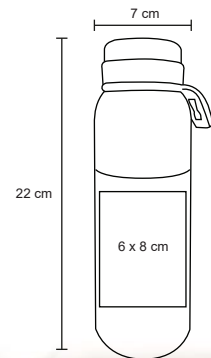

- MT Acero Inoxidable
- M 10 x 20 cm
- E 20 Pzas
- MI 10 x 8 cm
- TI Tampografía / Láser / Serigrafía

MIRROR

NUEVO

T 113

Termo de alta tecnología con doble pared de acero inoxidable en acabado espejo, que mantiene tus bebidas calientes y frías por más tiempo. Incluye tapa de plástico transparente de cierre a presión. Cap. 500 ml.

- MT Acero Inoxidable
- M 8.5 x 17.5 cm
- E 40 Pzas
- MI 10 x 8 cm
- TI Tampografía / Láser / Serigrafía

ASTON

NUEVO

T 103

Termo con doble pared de acero inoxidable con tapa de plástico enroscable, con cintillo de silicona y textura en el cuerpo. Cap. 670 ml.

- MT Acero Inoxidable
- M 65 x 29 cm
- E 60 Pzas
- MI 9 x 15 cm
- TI Tampografía / Láser / Serigrafía

MUMBAI

NUEVO

T 108

Termo con doble pared de acero inoxidable, tapa metálica enroscable, base y asa de silicón. Cap. 500 ml.