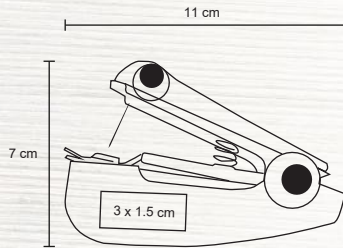

VELVET

NUEVO

CP 060

Mini máquina de coser de plástico que incluye: 1 carrete con hilo, 1 aguja, 1 aditamento para rueda y un ensartador de aguja.

MT Plástico
M 11 x 7 cm
E 100 Pzas
MI 3 x 15 cm
TI Tampografía