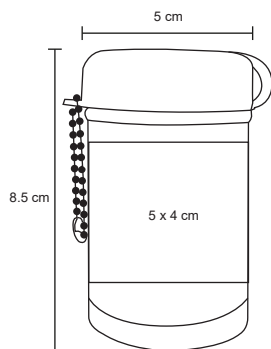

KENZY

CP 04

Cinta elástica para toma de muestra sanguínea.