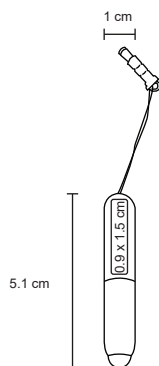

CITY

BP 8324C

Bolígrafo de plástico con luz, goma touch screen y soporte para celular.

MT Plástico M 13 x 10.5 cm E 500 Pzas. MI 1 x 3.5 cm TI Serigrafía / Tampografía