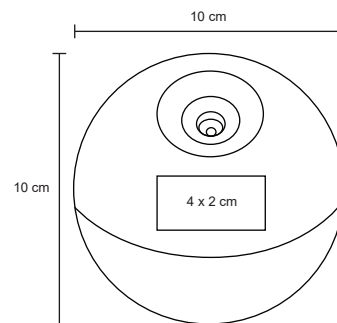

UMECTUS

CP 036

NUEVO

Humidificador de plástico con encendido touch y apariencia de madera, con silicón en la parte inferior para sostenerse a cualquier superficie plana.

MT Plástico

M 10 cm Diámetro

E 60 Pzas

MI 4 x 2 cm

TI Tampografía