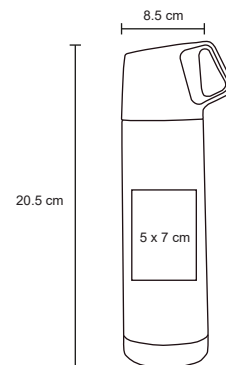

MORIK

T 32

Termo con doble pared de acero inoxidable y tapa que funciona como taza. Cap. 500 ml.

- MT Acero Inox. / Plástico
- M 8.5 x 20.5 cm
- E 50 Pzas
- MI 5 x 7 cm
- TI Serigrafía / Láser / Tampografía

TOWER

TB 500

Termo de acero inoxidable con tapa que se utiliza como vaso. Cap. 500 ml.

- MT Acero Inoxidable
- M 6.6 x 24 cm
- E 24 Pzas
- MI 4 x 15 cm
- TI Serigrafía / Láser / Tampografía