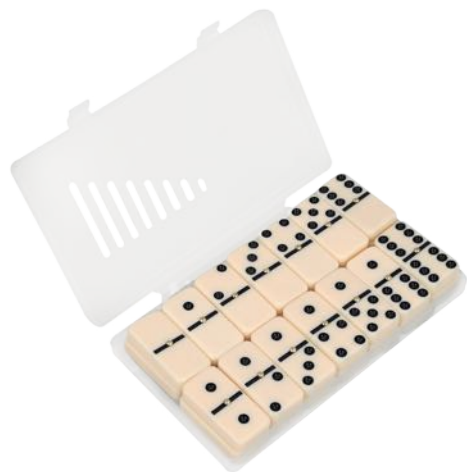

MACAO

NUEVO

TL 016

Dominó con 28 fichas y estuche de plástico.

- MT Plástico
- M 17,5 x 10,5 cm
- E 40 Pzas
- MI 9 x 4 cm
- TI Tampografía / Serigrafía

ARES

TL 002

Dominó de plástico con estuche de madera.

- MT Madera / Plástico
- M 18,5 x 4 cm
- E 60 Pzas.
- MI 14 x 4 cm
- TI Serigrafía / Tampografía Láser / Grabado en bajo relieve