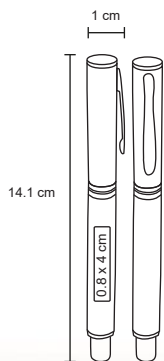

DALEZZO

FM 8592

Bolígrafo metálico roller con estuche de cierre magnético.

ACUARIO

FM 8266

Bolígrafo de aluminio con mecanismo retráctil.