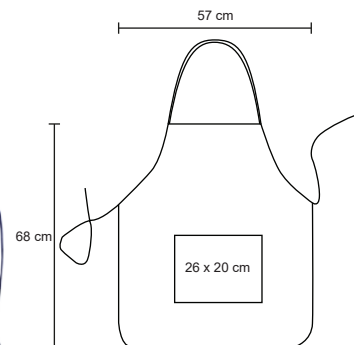

- **MT** Non Woven
- **M** 57 x 68 cm
- **E** 500 Pzas
- **MI** 26 x 20 cm
- **TI** Serigrafía