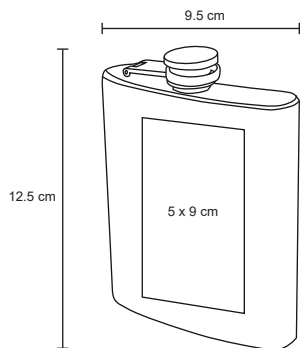

FETIN

T 85

NUEVOS
COLORES

Licorera de bolsillo, de acero inoxidable con tapa enroscable. Cap. 7 oz.

MT Acero Inox. M 9.5 x 12.5 cm E 100 Pzas MI 5 x 9 cm TI Láser / Tampografía

MARCUS

T 22

Licorera de bolsillo, de acero inoxidable con tapa enroscable. Cap. 7 oz.

MT Acero Inox. M 9.5 x 12.5 cm E 100 Pzas MI 5 x 9 cm TI Láser / Tampografía