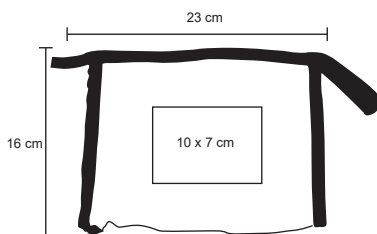

QUEEN

CP 043

Cosmetiquera de plástico con cierre, asa y broche, que en el interior incluye mini cosmetiquera de poliéster con cierre.

MT Plástico / Poliéster

M 23 x 16 cm

E 300 Pzas

MI 10 x 7 cm

TI Serigrafía

NUEVO