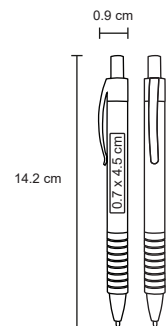

MINOS

BP 7009C

Bolígrafo con apariencia metálica, con grip de goma y clip rubber.

- MT Plástico
- M 0.9 x 142 cm
- E 1000 Pzas.
- MI 0.7 x 45 cm
- TI Serigrafía / Tampografía

Repuesto disponible en tinta azul

TAG

BP 1001

Bolígrafo de plástico con apariencia metálica.

- MT Plástico
- M 1 x 14 cm
- E 1000 Pzas.
- MI 0.8 x 4 cm
- TI Serigrafía / Tampografía