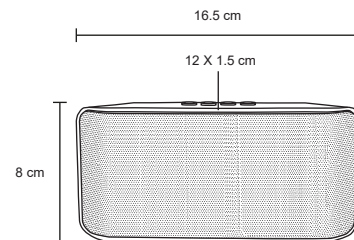

BEETHOVEN

SO 034

Bocina portátil Bluetooth con porta celular, entrada USB, auxiliar, micro SD y radio FM, Incluye cable de carga. Batería recargable con duración de 3 hrs.

- MT Plástico / Rubber
- M 19,5 x 9 cm
- E 25 Pzas
- MI 5 x 3,5 cm
- TI Serigrafía / Tampografía