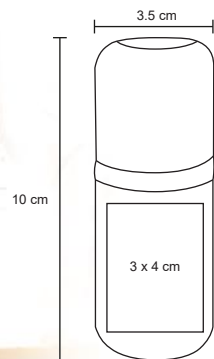

AURA

CP 035

Humidificador portátil de plástico traslúcido y botón de encendido, con luz interna. (no incluye aromatizante).

- MT Plástico
- M 3,5 x 10 cm
- E 200 Pzas
- MI 3 x 4 cm
- TI Tampografía / Serigrafía

AROMA

CP 034

Difusor de aromas con envase de vidrio, tapón antiderrames de plástico y tapa. Con 6 varitas de madera.

- MT Vidrio / Madera
- M 3,3 x 9 cm
- E 100 Pzas
- MI 3 x 2 cm
- TI Serigrafía / Láser / Tampografía