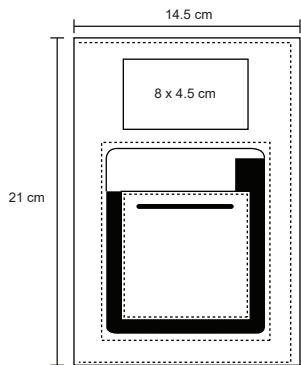

BARCELONA

NUEVO

O 086

Libreta de poliuretano texturizada con compartimento para celular y resorte para pluma en la pasta, 112 hojas rayadas y separador.

MT Poliuretano
M 14.5 X 21 cm
E 60 Pzas
MI 8 x 4.5 cm
TI Serigrafía / Tampografía / Láser

STANFORD

O 066

Libreta de poliuretano con separador y 98 hojas rayadas. Incluye bolígrafo metálico.

MT Poliuretano
M 15.5 x 21 cm
E 100 Pzas
MI 10 x 15 cm
TI Serigrafía / Tampografía
Grabado en bajo relieve / Láser