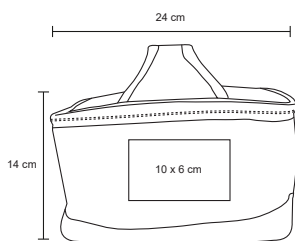

360°

ALBANY

NUEVO

LON 010

Lonchera de poliéster con interior térmico y asa.