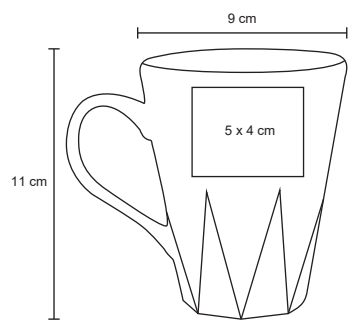

- MT Cerámica
- M 9 x 11 cm
- E 48 Pzas
- MI 5 x 4 cm
- TI Serigrafía / Tampografía / Láser

DUKA

HO 020

Vaso de cerámica con manga de silicon. Cap. 400 ml.

- MT Cerámica / Silicon / Plástico
- M 9 x 14,5 cm
- E 60 Pzas
- MI 9 x 3 cm
- TI Serigrafía / Tampografía