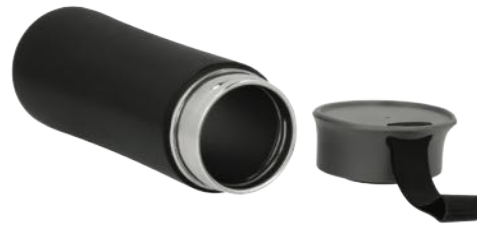

VETTEL

T 24

Termo de doble pared con mango de plástico, interior de acero inoxidable. Incluye en la parte inferior una venosa para fijarlo a una superficie. Cap. 400 ml.

MT Acero Inoxidable / Plástico
M 9 x 19.5 cm
E 48 Pzas
MI 5 x 5 cm
TI Serigrafía / Láser / Tampografía