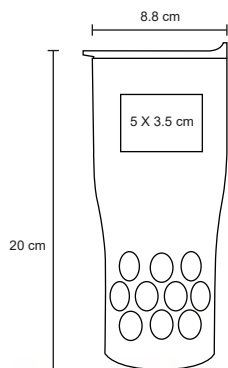

TI Tampografía / Láser / Serigrafía

ARMANI

NUEVO

T 130

Termo con doble pared de acero inoxidable con tapa enroscable, asa de plástico y textura en el cuerpo. Cap. 560 ml.

MT Acero Inoxidable **M** 7 x 29 cm **E** 40 Pzas

MI 8 x 10 cm **TI** Tampografía / Láser / Serigrafía

RISTRETTO

T 74

Termo de alta tecnología con doble pared de acero inoxidable. Incluye tapa transparente de cierre a presión. Cap. de 720 ml.

Acero Inoxidable