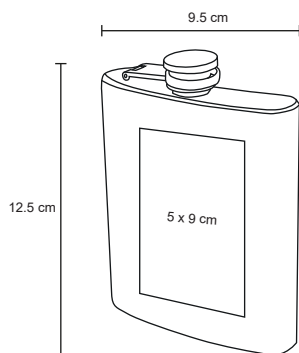

FETIN

T 85

NUEVOS
COLORES

Licorera de bolsillo, de acero inoxidable con tapa enroscable. Cap. 7 oz.

MT Acero Inox. M 9.5 x 12.5 cm E 100 Pzas MI 5 x 9 cm TI Láser / Tampografía