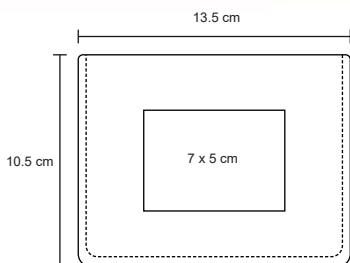

WAZI

O 012

Estuche con notas y banderas adhesivas. Incluye calendario 2020 - 2021.

MT Curpiel
M 13.5 x 10.5 cm
E 100 Pzas
MI 7 x 5 cm
TI Serigrafía / Tampografía