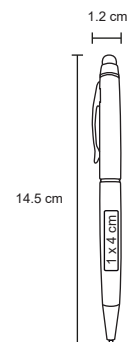

ISKAM

AL 18009

Bolígrafo metálico con acabado rubber y goma touch screen. Mecanismo retráctil.

MT Metal / Rubber M 12 x 14,5 cm E 500 Pzas.

MI 1 x 4 cm TI Láser / Serigrafía / Tampografía

Acabado
Rubber