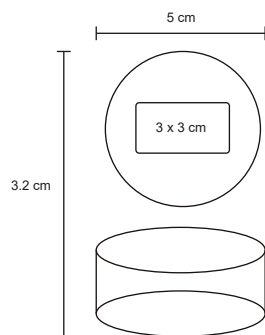

BRENDEL

SO 053

Audífonos de conexión de 3.5 mm. Incluye estuche de plástico que se convierte en soporte para celular.