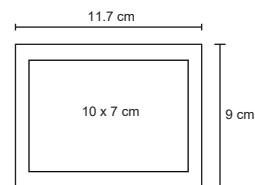

BAKI

LE 015

Porta notas ecológico de cartón con tapa y banderas adhesivas.

MT Cartón
M 11.7 x 9 cm
E 200 Pzas.
MI 10 x 7 cm
TI Serigrafía