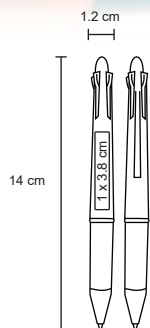

FARELL

BP 2173B

Bolígrafo de plástico con clip metálico y grip de goma.

MT Plástico **M** 18 x 14 cm **E** 1000 Pzas.

MI 1 x 3.2 cm **TI** Serigrafía / Tampografía

Repuesto disponible en tinta azul

LOTUS

BP 5589

Bolígrafo de plástico con 4 tintas: rojo, negro, azul y verde.

MT Plástico **M** 12 x 14 cm **E** 1000 Pzas. **MI** 1 x 3.8 cm **TI** Serigrafía Tampografía