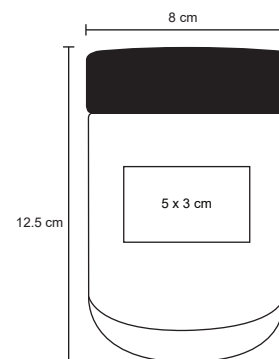

LAGER

T 83

Porta latas con doble pared de acero inoxidable y tapa enroscable de plástico transparente con aditamento para convertirse en termo. Cap. de 360 ml.

- MT Acero Inoxidable / Plástico
- M 8 x 12,5 cm
- E 25 Pzas
- MI 5 x 3 cm
- TI Serigrafía / Tampografía / Láser