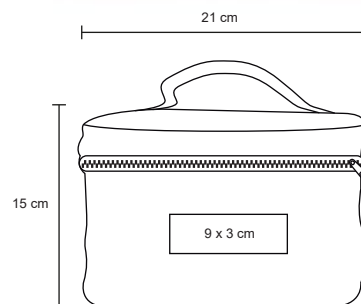

PRAGA

CP 032

Cosmetiquera de poliéster en forma rectangular con dos compartimentos y asa.

MT Poliéster
M 21 x 15 cm
E 100 Pzas
MI 9 x 3 cm
TI Serigrafía