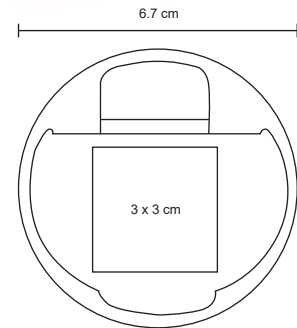

OSLER

CP 051

NUEVO

Pastillero de plástico con 4 compartimentos, 2 broches, tapa traslúcida y parte superior giratoria.

- MT Plástico
- M 6.7 cm Diámetro
- E 500 Pzas
- MI 3 x 3 cm
- TI Serigrafía / Tampografía