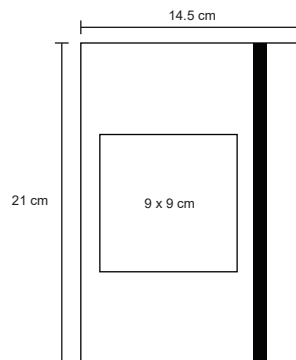

CORK

LE 031

Libreta de corcho con banda elástica y 76 hojas rayadas.

MT Corcho
 M 145 X 21 cm
 E 100 Pzas

MI 9 x 9 cm
 TI Serigrafía / Tampografía / Láser

DIAMOND

O 037

Libreta con pasta texturizada de apariencia metálica, separador y banda elástica para sujetar cubierta. Con 90 hojas rayadas.