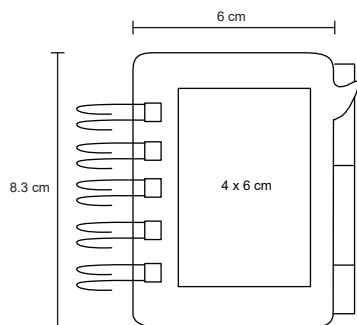

COLUMBIA

NUEVO

LE 030

Portafolio de cartón con asa de plástico y broche de velcro, cuenta con 5 compartimentos internos para guardar documentos.

MT Cartón
 M 32 x 26 cm
 E 50 Pzas.
 MI 10 x 10 cm
 TI Serigrafía / Tampografía