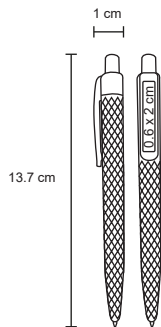

- MT Plástico
- M 11 x 14 cm
- E 1000 Pzas.
- MI 0,7 x 3,2 cm
- TI Serigrafía / Tampografía

PIXAR

BP 18119D

Bolígrafo de plástico con clip transparente.

MT Plástico M 1 x 13.7 cm E 1000 Pzas.

MI 0.6 x 2 cm TI Tampografía