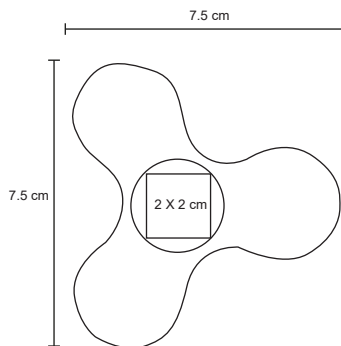

WATSON

CP 015

Spinner de plástico.

- MT Plástico
- M 7.5 x 7.5 cm
- E 350 Pzas.
- MI 2 x 2 cm
- TI Tampografía