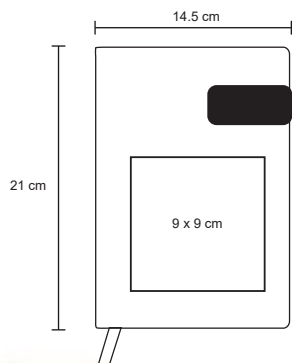

ROMA

O 089

NUEVO

Libreta de poliuretano con broche magnético, 96 hojas rayadas y separador.

MT Poliuretano

M 14,5 X 21 cm

E 60 Pzas

MI 9 x 9 cm

TI Serigrafía / Tampografía
Grabado en bajo relieve / Láser

SLANK

O 032

Libreta de poliuretano con broche magnético y separador. Con 90 hojas rayadas.

MT Poliuretano

M 15,1 x 21 cm

E 72 Pzas

MI 6 x 18 cm

TI Serigrafía / Tampografía
Grabado en bajo relieve / Láser