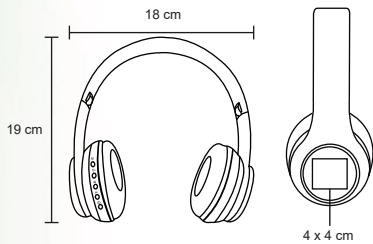

MT Plástico
 M 6.5 x 9 cm
 E 100 Pzas
 MI 4 x 3 cm
 TI Tampografía

SHOWER

SO 026

Bocina portátil Bluetooth para baño en acabado rubber, batería recargable con duración de 2 hrs. Incluye cable de carga.

- MT Plástico / Rubber
- M 8.5 x 5.2 cm
- E 100 Pzas
- MI 3 x 1 cm
- TI Tampografía