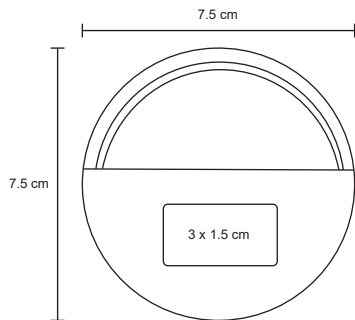

BRENDEL

SO 053

Audífonos de conexión de 3.5 mm. Incluye estuche de plástico que se convierte en soporte para celular.

TURIN

SO 050

Audífonos de conexión de 3.5 mm. Con estuche de plástico.