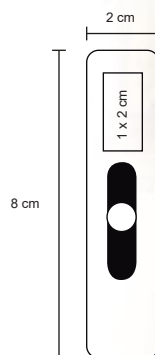

CAMEL

SO 057

Encendedor electrónico con resistencia, recargable por USB.

- MT Plástico
- M 2 X 8 cm
- E 1000 Pzas
- MI 1 x 2 cm
- TI Tampografía