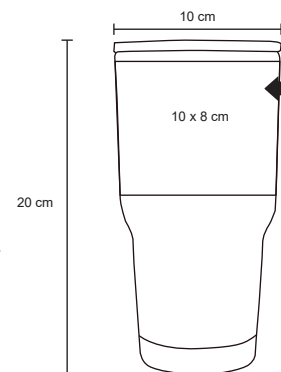

T 112

Termo de alta tecnología con doble pared de acero inoxidable en acabado espejo, que mantiene tus bebidas calientes y frías por más tiempo. Incluye tapa transparente de cierre a presión. Cap. 870 ml.

- MT Acero Inoxidable
- M 10 x 20 cm
- E 20 Pzas
- MI 10 x 8 cm
- TI Tampografía / Láser / Serigrafía