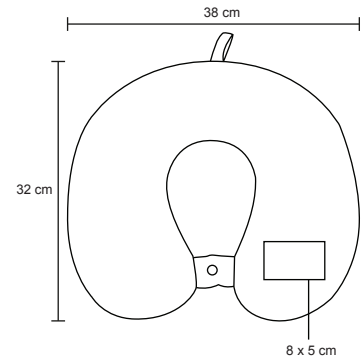

REST

NUEVO

TL 020

Almohada de poliéster afelpado para viaje, con relleno memory foam, cierre, asa y broche de clip.

- MT Poliéster / Memory Foam
- M 38 x 32 cm
- E 50 Pzas
- MI 8 x 5 cm
- TI Serigrafía

SONUM

TL 009

Set de viaje. Contiene almohada inflable, antifaz, par de tapones para oídos y cepillo dental para viaje. Incluye estuche con cierre.

- MT Poliéster / Plástico
- M 15 x 10.5 cm
- E 200 Pzas
- MI 7 x 4 cm
- TI Serigrafía