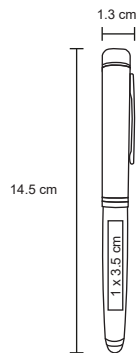

DMAX

SO 046

Bolígrafo con USB Cap. 16 GB y touch screen.

- MT Metal
- M 1.3 x 14.5 cm
- E 250 Pzas
- MI 1 x 3.5 cm
- TI Serigrafía / Tampografía / Láser