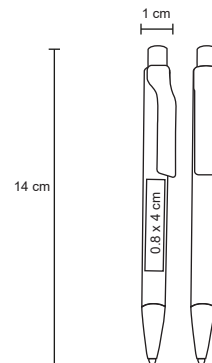

BRI

BP 8405T

Bolígrafo de plástico con clip de color.

MT Plástico M 0.8 x 14 cm E 1000 Pzas.

MI 0.6 x 4.5 cm TI Serigrafía / Tampografía

Repuesto disponible en tinta azul