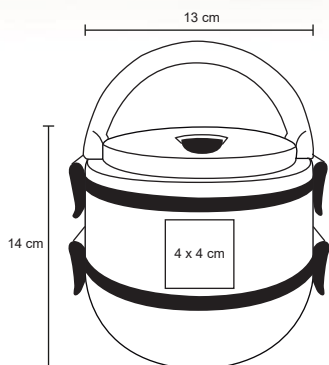

VICTUS

HO 024

Portavianda con dos recipientes de acero inoxidable, asa sujetadora y válvula de silicón.

- MT Acero Inoxidable
- M 13 x 14 cm
- E 12 Pzas
- MI 4 x 4 cm
- TI Serigrafía / Tampografía

AGRA

HO 044