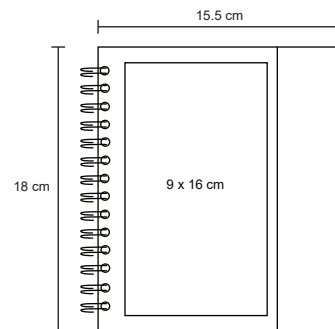

BOWI

LE 011

NUEVOS
COLORES

Libreta ecológica de cartón con espiral metálico, cierre magnético. Incluye 5 líneas de banderas adhesivas y dos blocks de notas rectangulares, 70 hojas rayadas y bolígrafo ecológico de cartón reciclado.

MT Cartón

M 15.5 x 18 cm

E 80 Pzas.

MI 9 x 16 cm

TI Serigrafía / Tampografía
Grabado en bajo relieve