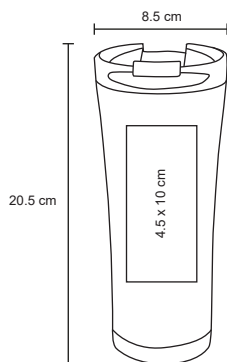

KRAKE

T 39

Termo ergonómico de doble pared de acero inoxidable, tapa enroscable y boquilla con seguro. Cap. 450 ml.

- MT Acero Inoxidable
- M 7 x 20 cm
- E 48 Pzas
- MI 5 x 3 cm
- TI Serigrafía / Láser / Tampografía

MIKA

T 47

Termo con doble pared de acero inoxidable, tapa hermética enroscable y botón de seguridad para evitar derrames. Cap. 450 ml.

TERBUX

T 27

Termo de doble pared de acero inoxidable, cuenta con boquilla de seguridad. Cap. 500 ml.

MORIK

T 32

Termo con doble pared de acero inoxidable y tapa que funciona como taza. Cap. 500 ml.

- MT Acero Inox. / Plástico
- M 8.5 x 20.5 cm
- E 50 Pzas
- MI 5 x 7 cm
- TI Serigrafía / Láser / Tampografía