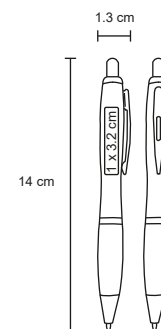

STAR

BP 2173A

Bolígrafo plateado con clip metálico y grip de goma.

MT Plástico
M 13 x 14 cm
E 1000 Pzas.

MI 1 x 3.2 cm
TI Serigrafía / Tampografía

Repuesto disponible en tinta azul