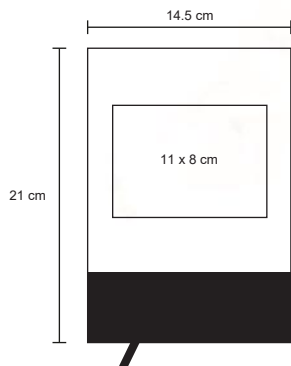

TI Serigrafía / Tampografía
Grabado en bajo relieve / Láser

MILAN

NUEVO

O 083

Libreta de poliuretano con pasta texturizada, 90 hojas rayadas y separador.

MT Poliuretano **M** 145 x 21 cm **E** 72 Pzas **MI** 11 x 8 cm **TI** Serigrafía / Tampografía / Láser