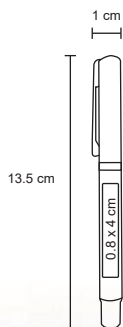

MANCHESTER

GL 19014

Bolígrafo de plástico con tinta gel, apariencia metálica y clip metálico.

MT Plástico
M 1 x 13,5 cm
E 1000 Pzas.

MI 0,8 x 4 cm
TI Tampografía

Repuesto disponible en tinta azul