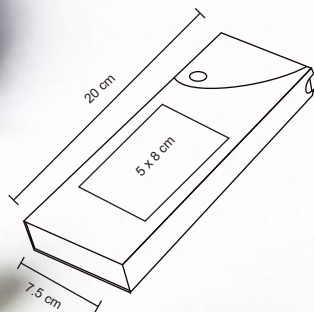

FUBU

O 069

Lapicera de poliéster con cierre.

MT Poliéster M 24 x 11 cm E 600 Pzas MI 9 x 5 cm TI Serigrafía

KUYA

O 031

Lapicera de plástico con broche.

MT Plástico M 7.5 x 20 cm E 360 Pzas MI 5 x 8 cm TI Serigrafía