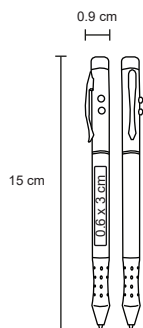

LEYTON

AL 7660

Bolígrafo de aluminio con luz blanca, láser y goma óptica touch screen.

- MT Aluminio / Plástico
- M 0.9 x 12.5 cm
- E 500 Pzas.
- MI 0.7 x 4 cm
- TI Serigrafía / Láser / Tampografía