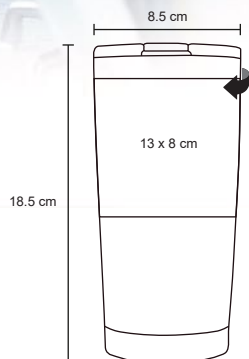

FROSY

T 58

Termo difuminado con doble pared de acero inoxidable que mantiene tus bebidas calientes y frías por más tiempo. Incluye tapa transparente de cierre a presión. Cap. 500 ml.

MT Acero Inoxidable

M 8.5 x 18.5 cm

E 50 Pzas

MI 13 x 8 cm

TI Serigrafía / Láser / Tampografía