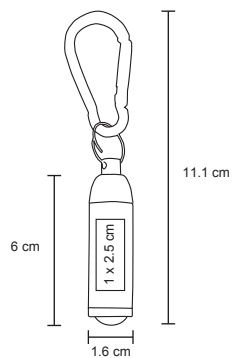

ZULU

PK 009

Llavero nivel de burbuja.

MT Acrílico / Metal
M 15 x 9.8 cm
E 1000 Pzas
MI 1 x 3 cm
TI Tampografía

KALAY

PK 006

Lámpara de plástico con LED de luz blanca, arnés metálico para colgar y botón de encendido y apagado. Baterías incluidas.

MT Plástico
M 16 x 11.1 cm
E 1000 Pzas
MI 1 x 2.5 cm
TI Serigrafía / Tampografía