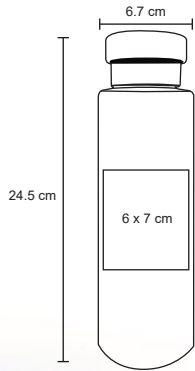

TIBET

T 57

Botella térmica con doble pared de acero inoxidable que mantiene tus bebidas calientes y frías por más tiempo. Con tapa enroscable. Cap. 550 ml.

MT Acero Inoxidable M 6.5 x 25.5 cm E 50 Pzas

MI 4.5 x 11 cm TI Serigrafía / Tampografía / Láser

CAOBA

T 81

Termo de doble pared de acero inoxidable, terminado rubber, tapa simulación madera con colador. Cap. de 450 ml.

- MT Acero Inoxidable
- M 6.5 x 23 cm
- E 50 Pzas
- MI 5 x 6 cm
- TI Serigrafía / Tampografía / Láser

CELSIUS

NUEVO

T 117

Termo con doble pared de acero inoxidable con termómetro digital que mide la temperatura de tu bebida, colador metálico y tapa enroscable. Cap. 500 ml.

- MT Acero Inoxidable
- M 6.5 x 22.5 cm
- E 50 Pzas
- MI 7 x 9 cm
- TI Tampografía / Láser / Serigrafía

TARAZÚ

T 76

Termo de doble pared de acero inoxidable, acabado rubber y colador.
Cap. de 500 ml

MT Acero Inoxidable
 M 6.5 x 23.5 cm
 E 50 Pzas
 MI 6 x 6 cm
 TI Serigrafía / Tampografía / Láser

LINCOLN

T 77