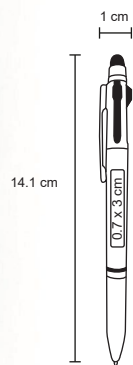

MT Plástico M 14 x 145 cm E 1000 Pzas.

MI 12 x 38 cm TI Serigrafía / Tampografía

Marcador de cera

VECTOR

BP 7713B

Bolígrafo de plástico, mecanismo retráctil y marcatextos de cera (no se seca).

- MT Plástico
- M 17 x 14,8 cm
- E 1000 Pzas.
- MI 16 x 5 cm
- TI Serigrafía / Tampografía

Limpiador de pantalla

OASIS

BP 8204

Bolígrafo de plástico, mecanismo retráctil, goma touch screen, limpiador de pantalla y soporte para celular.

- MT Plástico
- M 11 x 14,9 cm
- E 1000 Pzas.
- MI 1 x 5,5 cm
- TI Serigrafía / Tampografía