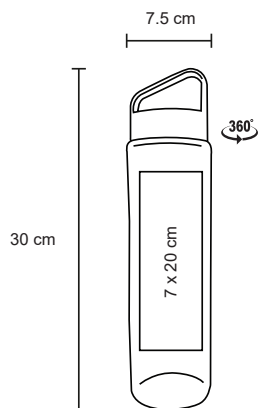

M 7.5 x 30 cm

E 90 Pzas

MI 7 x 20 cm

TI Serigrafía / Tampografía

DINAMO

T 48

Cilindro de plástico con popote y asa
sujetadora Cap. 800 ml.

- MT Plástico
- M 7.5 x 23.5 cm
- E 38 Pzas
- MI 5.5 x 5.5 cm
- TI Serigrafía / Tampografía