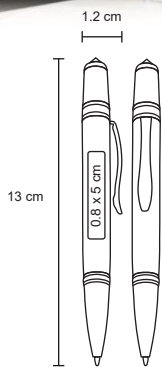

FM 8593

Bolígrafo metálico y mecanismo retráctil. Incluye estuche.

MT Metal M 1 x 14 cm E 150 Pzas. MI 0.7 x 3.5 cm TI Serigrafía / Láser / Tampografía

DALEZZO

FM 8592

Bolígrafo metálico roller con estuche de cierre magnético.