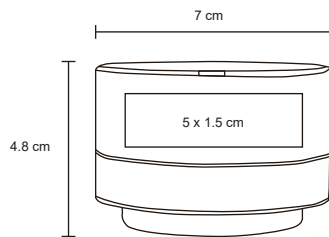

IKEA

SO 025

Bocina portátil Bluetooth y Micro SD, batería recargable, con duración de 3 hrs. Incluye cable de carga.

MT Aluminio
M 7 x 48 cm
E 36 Pzas
MI 5 x 15 cm
TI Tampografía / Láser

YANNI

SO 035

Mini bocina portátil, con estuche y Bluetooth, Incluye cable de carga. Batería recargable con duración de 4 hrs.

MT Metal
M 5,5 x 4 cm
E 60 Pzas
MI 3 x 2 cm
TI Tampografía / Láser