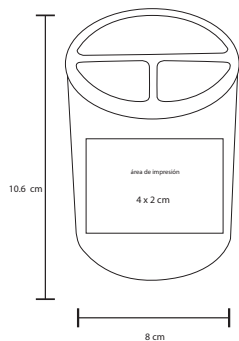

JEFF

O 073

NUEVO

Organizador de plástico con compartimentos para lápices y accesorios.

MT Plástico

M 18.1 x 12.4 cm

E 36 Pzas

MI 5 x 5 cm

TI Tampografía

ZARATA

O 030

Lapicero de plástico acabado mate, cuenta con 3 compartimentos.

MT Plástico

M 8 x 10.6 cm

E 140 Pzas

MI 4 x 2 cm

TI Serigrafía / Tampografía

DEPOT

O 075

NUEVO

Portalapicero de plástico.

MT Plástico

M 8.1 X 10.2 cm

E 72 Pzas

MI 5 x 8.5 cm

TI Serigrafía / Tampografía