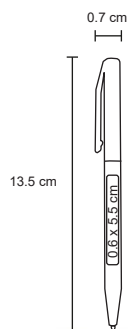

KAYEN

BP 17122

Bolígrafo de plástico con mecanismo retráctil.

FLAMENCO

BP 8452

Bolígrafo de plástico con mecanismo retráctil.