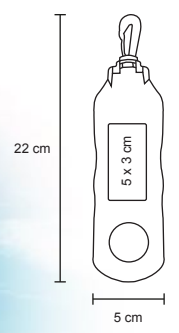

WOODS

TL 004

Set de 3 pelotas de golf blancas, 3 tee's y funda.

- MT Plástico
- M 22 x 5 cm
- E 100 Pzas.
- MI 5 x 3 cm
- TI Tampografía