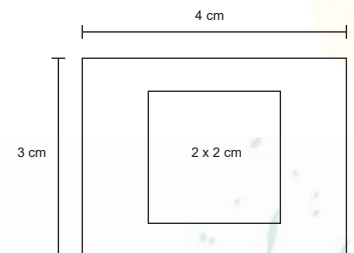

MT Goma
M 4 x 3 cm
E 1,152 Pzas
MI 2 x 2 cm
TI Serigrafía / Tampografía