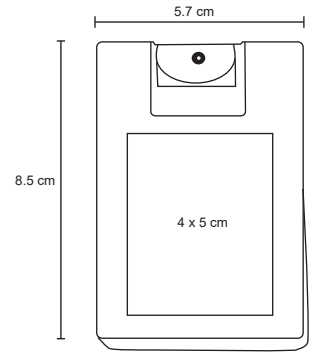

GELA

CP 053

NUEVO

Gel antibacterial en spray con recipiente de plástico. Cap. 20 ml.

- MT Plástico
- M 5.7 x 8.5 cm
- E 1,000 Pzas
- MI 4 x 5 cm
- TI Serigrafía / Tampografía

KETZI

CP 019

Gel antibacterial en botella de plástico con funda de silicón Cap. 40 ml

- MT Plástico / Silicón
- M 5 X 8 cm
- E 600 Pzas
- MI 2.5 X 2.5 cm
- TI Tampografía