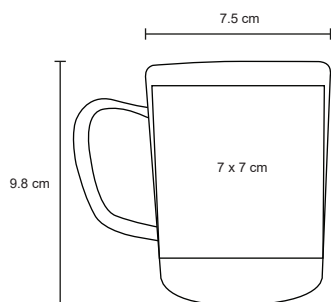

- MT Cerámica
- M 9 x 11 cm
- E 48 Pzas
- MI 5 x 4 cm
- TI Serigrafía / Tampografía / Láser

DUKA

HO 020

Vaso de cerámica con manga de silicon. Cap. 400 ml.

- MT Cerámica / Silicon / Plástico
- M 9 x 14,5 cm
- E 60 Pzas
- MI 9 x 3 cm
- TI Serigrafía / Tampografía

GOZI

HO 022

Taza de cerámica con cintillo de silicón en la base. Cap. 400 ml.

- MT Cerámica
- M 8.5 x 13 cm
- E 72 Pzas
- MI 5 x 8.5 cm
- TI Serigrafía / Tampografía

CERÁMICA

SAHARA

NUEVO

T 98

Taza de wheat straw (fibra de trigo), resistente a líquidos calientes. Cap. 345 ml.

- MT Wheat Straw
- M 7.5 x 9.8 cm
- E 120 Pzas
- MI 7 x 7 cm
- TI Tampografía / Serigrafía

LATTE

T 73

Vaso de acero inoxidable con doble pared. Incluye popote metálico. Cap. de 500 ml.