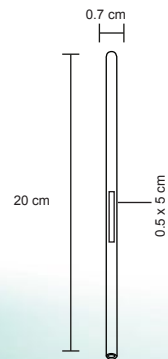

VICTUS

HO 024

Portavianda con dos recipientes de acero inoxidable, asa sujetadora y válvula de silicón.

- MT Acero Inoxidable
- M 13 x 14 cm
- E 12 Pzas
- MI 4 x 4 cm
- TI Serigrafía / Tampografía

AGRA

HO 044