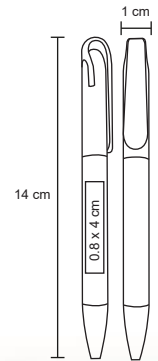

UXMAL

BP 8704BW

NUEVO

Bolígrafo con clip, barril y punta de wheat straw (fibra de trigo), con mecanismo retráctil.

- MT Wheat Straw
- M 1 x 14 cm
- E 1000 Pzas.
- MI 0.8 x 4 cm
- TI Tampografía

PINOT

BP 5265

Bolígrafo de plástico con barril de corcho y mecanismo de click.

- MT Corcho
- M 1 x 14 cm
- E 1000 Pzas.
- MI 1 x 5 cm
- TI Tampografía