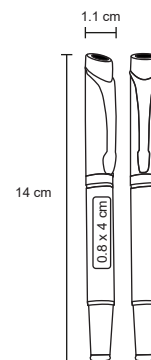

VERALDI

FM 8600

Bolígrafo metálico roller con estuche de cierre magnético.

MT Metal
M 11 x 14 cm
E 150 Pzas.
MI 0.8 x 4 cm
TI Serigrafía / Láser / Tampografía