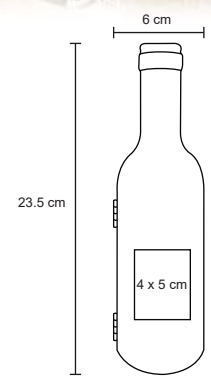

PHARREL

NUEVOS COLORES

O 020

Set de vino con sacacorcho, boquilla, corcho metálico, corta gotas y termómetro.

- MT Madera / Metal
- M 18 x 18.5 cm
- E 30 Pzas
- MI 7 x 7 cm
- TI Serigrafía / Tampografía / Láser

BORGOÑA

O 026

Set de vino con acabado rubber. Incluye sacacorchos de acero inoxidable, boquilla y corta gotas.

- MT Plástico / Metal / Rubber
- M 6 x 23.5 cm
- E 60 Pzas
- MI 4 x 5 cm
- TI Serigrafía / Tampografía

Acabado Rubber