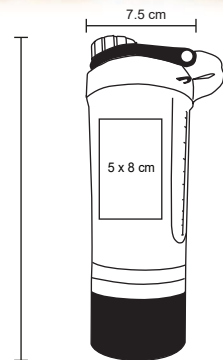

PROTEIN

NUEVO

T 93

Shaker de acero inoxidable con medidor, bola mezcladora de acero y tapa enroscable con boquilla. Cap. 750 ml.

- MT Acero Inoxidable
- M 7 x 22 cm
- E 50 Pzas
- MI 6 x 6 cm
- TI Tampografía / Láser / Serigrafía

MIX

NUEVO

T 91

Shaker de plástico con compartimento, bola mezcladora plástica y tapa. Cap. 500 ml. 26 cm

- MT Plástico
- M 7.5 x 26 cm
- E 48 Pzas
- MI 5 x 8 cm
- TI Tampografía / Serigrafía