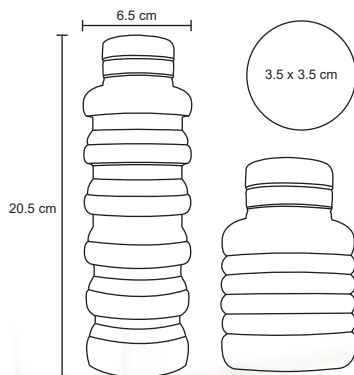

FLEX

T 92

Cilindro de silicón tipo acordeón que se extiende y se contrae, con tapa metálica enroscable y arnés. Cap. 500 ml.

NUEVO

- **MT** Silicón
- **M** 6.5 x 20.5 cm
- **E** 100 Pzas
- **MI** 3.5 Diámetro
- **TI** Tampografía / Láser