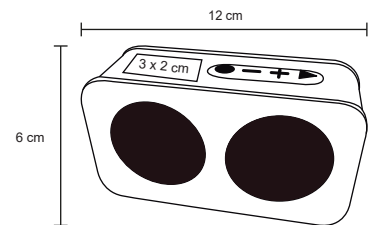

ACUSTIC

SO 051

Bocina portátil de acabado rubber con Bluetooth, entrada SD, USB, radio FM y botones de color en contraste. Batería recargable con duración de 2-3 hrs.

- MT Plástico / Rubber
- M 12 X 6 cm
- E 100 Pzas
- MI 3 x 2 cm
- TI Tampografía