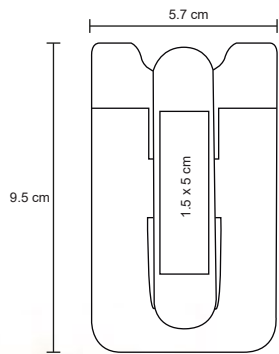

SILCA

NUEVO

SO 071

Porta tarjetero de silicón con clip flexible que sirve como soporte para el celular y enrollar auriculares.

MT Silicón M 5.7 x 9.5 cm E 1,000 Pzas

MI 1.5 x 5 cm TI Serigrafía

VENTO

NUEVOS
COLORES

SO 063

Tarjetero universal de silicón para celular.

MT Silicón M 5.5 x 8.5 cm E 2,000 Pzas MI 4 x 2 cm TI Serigrafía