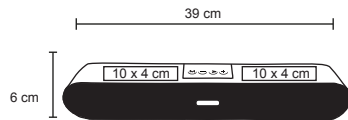

MARLEY

NUEVO

SO 079

Bocina portátil Bluetooth, de plástico, con radio FM, placa de espejo en el centro, botón de encendido y apagado, entrada AUX. Entrada micro SD, entrada USB y entrada micro USB. Batería recargable, con duración de 3 horas.

MT Plástico

M 39 x 6 cm

E 30 Pzas

MI 10 x 4 cm

TI Serigrafía / Tampografía