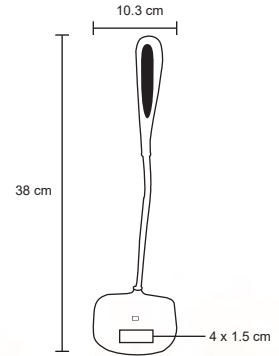

LUMIERE

O 061

Lámpara de escritorio con luz LED y encendido de click. (utiliza baterías AAA no incluidas).

- MT Plástico
- M 8 x 29 cm
- E 300 Pzas
- MI 2 x 15 cm
- TI Tampografía