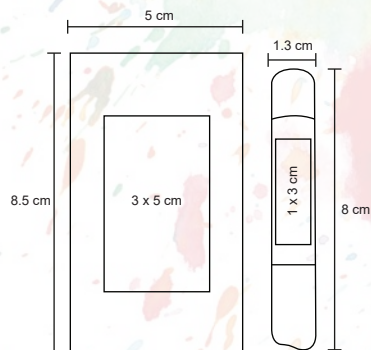

LIMA

HP 19077

NUEVO

Mini set con estuche de plástico y 3 marcatextos de cera con mecanismo retráctil. (No se seca).

MT Plástico / Cera
M 5 X 8.5 cm
E 300 Pzas
MI 3 x 5 cm
TI Serigrafía / Tampografía

DACNIS

BP 18642D

Marcatextos de plástico con clip de color.

MT Plástico
M 0.9 x 14.3 cm
E 1000 Pzas
MI 0.7 x 4 cm
TI Serigrafía / Tampografía