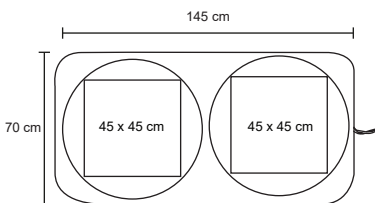

INDUS

BL 009

Parasol panorámico plegable de poliéster para auto, con funda para guardar.

MT Poliéster
M 145 x 70 cm
E 100 Pzas
MI 45 x 45 cm
TI Serigrafía

KRUT

BL 035

Juego de protectores solares para ventanas. Incluyen chupones, dos piezas y una funda para guardar. Diámetro con funda: 16 cm.

MT Poliéster
M 44 x 36 cm
E 250 Pzas
MI 26 x 20 cm
TI Serigrafía