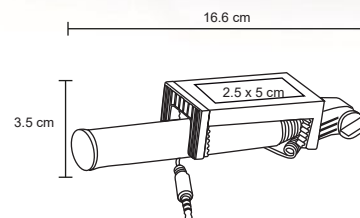

KOSS

SO 028

Selfie stick con cable de 3.5mm, en acabado rubber, cuenta con tubo extensible de 48.8 cm y botón para tomar fotos. No requiere baterías.

MT Plástico / Rubber M 3.5 x 16.6 cm E 100 Pzas MI 2.5 x 5 cm TI Serigrafía / Tampografía