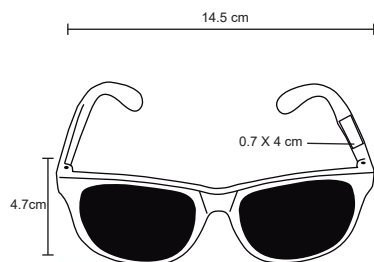

CARIBE

NUEVO

CP 058

Lentes de sol de plástico con simulación de madera, estuche de poliéster con correa ajustable, mica con efecto tornasol y protección UV.

MT Plástico

M 14.5 x 4.7 cm

E 500 Pzas

MI 0.7 x 4 cm

TI Tampografía / Serigrafía