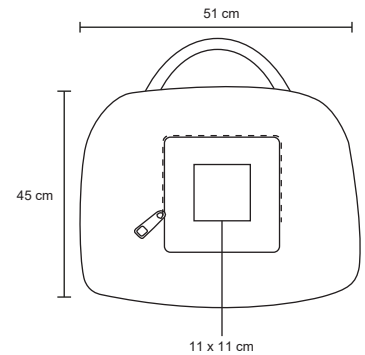

68 cm

ACTIVE

NUEVO

BL 077

Maleta de poliéster que se convierte en mochila, con 2 broches de seguridad ajustables y tirantes acojinados.

MT Poliéster

M 68 x 31 cm

E 50 Pzas