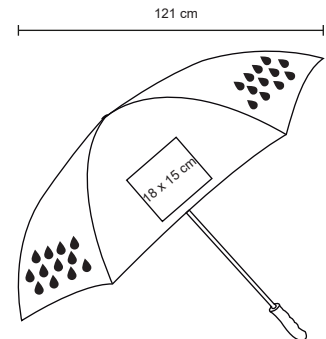

PLUVIAM

PM 10

Paraguas circular pongee con sistema de apertura automático, varillas reforzadas y eje central de fibra de carbono, mango de EVA, ocho gajos y 4 gajos impresos con gotas, que al tener contacto con la lluvia los vuelven azul fuerte. Incluye funda con agarradera.

MT Poliéster
M 121 x 77 cm
E 40 Pzas
MI 18 x 15 cm
TI Serigrafía