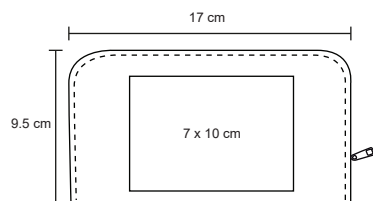

MI 15 x 4,5 cm

TI Serigrafía

360°

THOR

CP 040

NUEVO

Set de cuidado personal en curpiel con cierre que incluye: rastrillo con 3 hojas intercambiables, quita pelusas, cepillo dental de viaje, pinzas para depilar, tijeras, corta uñas y peine.