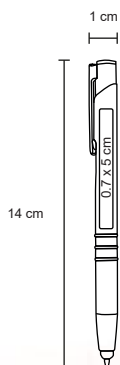

ELEGANCE

AL 9029 TOUCH

Bolígrafo metálico con goma touch screen.

- MT Metal
- M 1 x 14 cm
- E 500 Pzas.
- MI 0.7 x 5 cm
- TI Serigrafía / Láser / Tampografía

Repuesto disponible en tinta azul

ASTRO

AL 8599

Bolígrafo de aluminio y mecanismo retráctil.

- MT Aluminio
- M 0.9 x 13.8 cm
- E 500 Pzas.
- MI 0.8 x 5 cm
- TI Serigrafía / Láser / Tampografía

Repuesto disponible en tinta azul