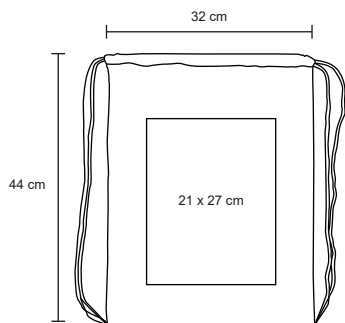

JORDAN

BL 074

NUEVO

Morral de poliéster cosido, con detalle laminado y jaretas ajustables.

MT Poliéster

M 32 x 44 cm

E 300 Pzas

MI 21 x 27 cm

TI Serigrafía

SHUK

BL 072

NUEVO

Carrito portátil para supermercado, de metal, con 2 ruedas, agarradera de plástico y bolsa de poliéster desmontable, con correa ajustable.

MT Metal / Poliéster

M 32 x 85 cm

E 10 Pzas

MI 15 x 15 cm

TI Serigrafía