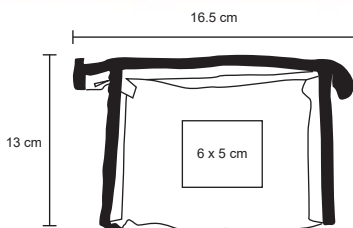

NUEVO

MT Corcho
 M 14 x 12 cm
 E 300 Pzas
 MI 10 x 5 cm
 TI Serigrafía / Láser

SPA

CP 029

Kit de baño. Contiene esponja corporal, cepillo para el cabello, cepillo y piedra para pies. Incluye estuche transparente.