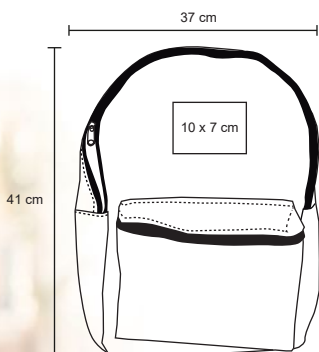

FERRERO

BL 041

Mochila tipo back pack con bolsa principal, bolsa frontal de cierre, asa superior y correas ajustables.

MT Poliéster
M 37 x 41 cm
E 50 Pzas
MI 10 x 7 cm
TI Bordado / Serigrafía