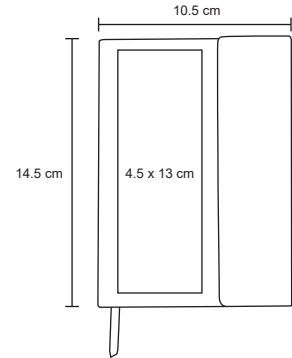

MINI SLANK

O 034

Mini libreta de poliuretano con broche magnético y separador. Con 90 hojas rayadas.

- MT Poliuretano
- M 10,5 x 14,5 cm
- E 144 Pzas
- MI 4,5 x 13 cm
- TI Serigrafía / Tampografía
  Grabado en bajo relieve / Láser