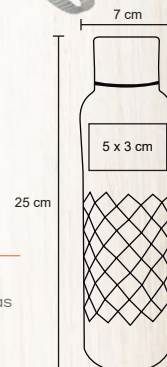

QUARTZ

NUEVO

T 97

Cilindro de acero inoxidable con tapa enroscable y correa de poliéster. Cap. 800 ml.

- MT Acero Inoxidable
- M 7 x 25 cm
- E 60 Pzas
- MI 5 x 3 cm
- TI Tampografía / Láser / Serigrafía