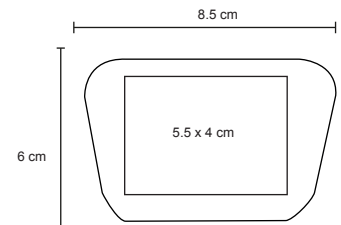

OSLER

CP 051

NUEVO

Pastillero de plástico con 4 compartimentos, 2 broches, tapa traslúcida y parte superior giratoria.

- MT Plástico
- M 6.7 cm Diámetro
- E 500 Pzas
- MI 3 x 3 cm
- TI Serigrafía / Tampografía

JORK

CP 014P

Pastillero de plástico con tres compartimentos.

- MT Plástico
- M 6 x 3.9 cm
- E 594 Pzas
- MI 3 x 2 cm
- TI Serigrafía / Tampografía

RITA

CP 050

NUEVO

Pastillero de plástico con broche y 5 compartimentos.

- MT Plástico
- M 8.5 x 6 cm
- E 600 Pzas
- MI 5.5 x 4 cm
- TI Serigrafía / Tampografía