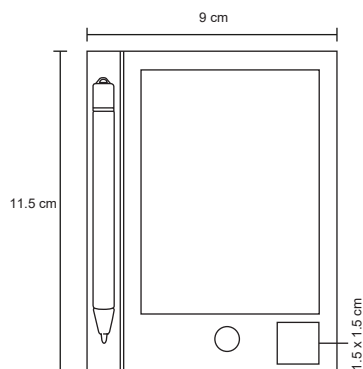

MAGIC

SO 068

NUEVO

Mini pizarrón digital de plástico, con plumilla, botón para eliminar escritura y botón con candado para evitar la pérdida de información.

MT Plástico
M 9 x 11,5 cm
E 288 Pzas
MI 15 x 15 cm
TI Tampografía

POINTER

SO 069

NUEVO

Control inalámbrico de plástico para presentaciones con apuntador láser, clip, indicador de batería, receptor USB, botón de cambio, volumen, encendido y apagado. En estuche de curpiel con asa de poliéster. Utiliza batería AAA (no incluida).

MT Plástico
M 13,7 x 1,7 cm
E 200 Pzas
MI 1 x 5 cm
TI Tampografía