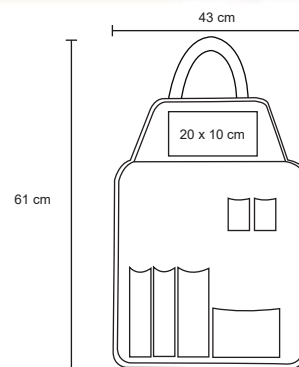

BONET

HO 012

Set de BBQ en estuche de poliéster. Incluye 8 utensilios: pinzas, tenedor asador, 4 espadas para brochetas, brocha y volteador.

MIT Poliéster / Acero Inox. M 38 x 115 cm E 24 Pzas MI 30 x 8 cm TI Serigrafía / Tampografía / Láser