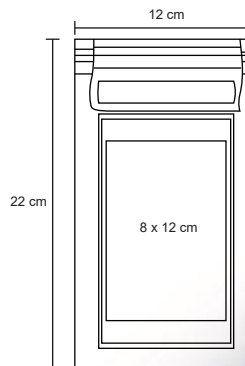

PROTECT

NUEVO

TL 010

Bolsa de plástico a prueba de agua, con cordón de poliéster ajustable, broche de velcro y 3 seguros deslizables.

MT Plástico M 12 x 22 cm E 1,000 Pzas

MI 8 x 12 cm TI Serigrafía