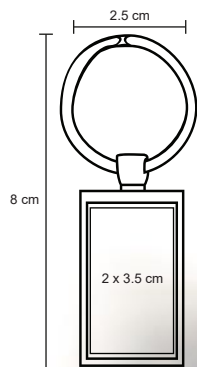

MILO

MK 006

Llavero metálico rectangular.

- MT Metal
- M 2.5 x 8 cm
- E 600 Pzas
- MI 2 x 3.5 cm
- TI Serigrafía / Tampografía / Láser / Gota de resina

ZEUS

MK 010

Llavero metálico ovalado.

- MT Metal
- M 2.9 x 8.3 cm
- E 600 Pzas
- MI 2 x 3 cm
- TI Serigrafía / Tampografía / Láser / Gota de resina