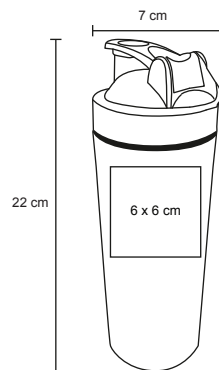

- MT Acero Inox
- M 7.3 x 21.5 cm
- E 30 Pzas
- MI 7 x 5 cm
- TI Serigrafía / Tampografía / Láser

MINSK

T 60

Vaso de cerámica con tapa y popote metálico. Cap. 400 ml.

- MT Cerámica
- M 8 x 13.5 cm
- E 60 Pzas
- MI 10 x 8 cm
- TI Serigrafía / Tampografía

PROTEIN

NUEVO

T 93

Shaker de acero inoxidable con medidor, bola mezcladora de acero y tapa enroscable con boquilla. Cap. 750 ml.

- MT Acero Inoxidable
- M 7 x 22 cm
- E 50 Pzas
- MI 6 x 6 cm
- TI Tampografía / Láser / Serigrafía