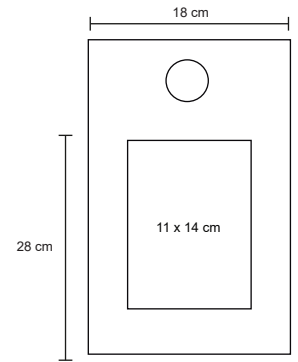

E 300 Pzas.

MI 27 x 21 cm

TI Serigrafía

CROSS

BL 055

NUEVOS COLORES

Bolsa ecológica termosellada

- MT Non woven
- M 18 x 28 cm
- E 1000 Pzas
- MI 11 x 14 cm
- TI Serigrafía