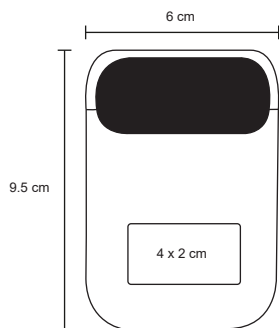

Metal

6.5 x 11 cm

100 Pzas

4.5 x 5 cm

Serigrafía / Láser / Tampografía

PORTLAND

SO 085

Batería portátil de plástico con botón de encendido y apagado, pantalla LED, puerto USB y entrada micro USB. Cap. 10,000 mAh.