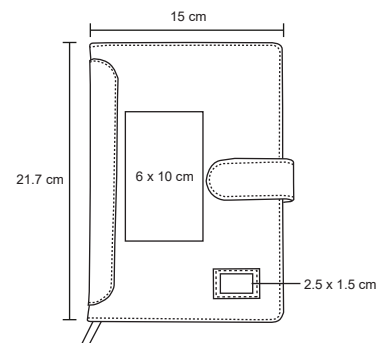

KEVO

O 033

Libreta de poliuretano con detalles en curpiel. Boton de broche y separador. Con 150 hojas rayadas.

MT Poliuretano / Curpiel M 15 x 217 cm E 52 Pzas

MI 6 x 10 cm TI Serigrafía / Tampografía Grabado en bajo relieve / Láser