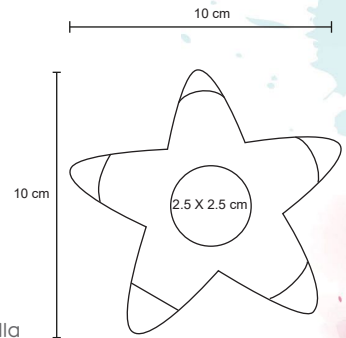

BP 18642D

Marcatextos de plástico con clip de color.

MT Plástico
 M 0.9 x 14.3 cm
 E 1000 Pzas
 MI 0.7 x 4 cm
 TI Serigrafía / Tampografía

KAWAII

HP 19076W

NUEVO

Marcatextos de wheat straw (fibra de trigo) en forma de estrella con 5 puntas de colores.