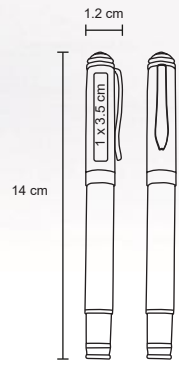

Acabado Rubber

CALGARY

AL 19007

NUEVO

Bolígrafo de aluminio en acabado rubber, con clip metálico y mecanismo retráctil.

- MT Aluminio / Rubber
- M 11 x 13.5 cm
- E 250 Pzas.
- MI 0.8 x 3.5 cm
- TI Láser / Tampografía