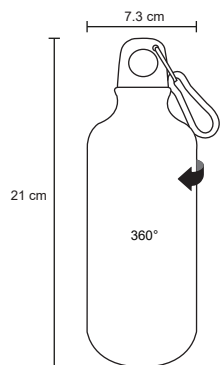

Acero inoxidable

7.3 x 24 cm

60 Pzas

7 x 11 cm

Sublimación

MONET

NUEVOS COLORES

SB 05