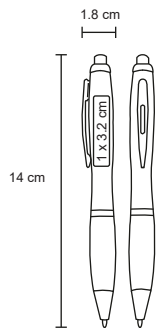

FARELL

BP 2173B

Bolígrafo de plástico con clip metálico y grip de goma.

MT Plástico **M** 18 x 14 cm **E** 1000 Pzas.

MI 1 x 3.2 cm **TI** Serigrafía / Tampografía

Repuesto disponible en tinta azul