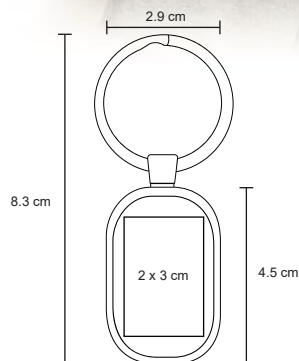

ZEUS

MK 010

Llavero metálico ovalado.

- MT Metal
- M 2.9 x 8.3 cm
- E 600 Pzas
- MI 2 x 3 cm
- TI Serigrafía / Tampografía / Láser / Gota de resina

DROP

MK 001

Llavero metálico.

MT Metal M 2,6 x 7,3 cm E 600 Pzas