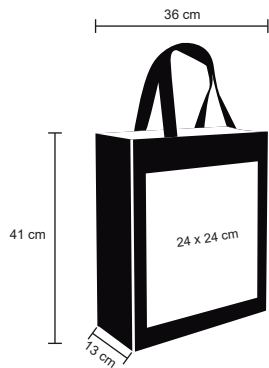

ZIPPER

NUEVO

BL 065

Bolsa de yute con laminado en el interior, con cierre, asa y fuelle de 15 cm.

MT Yute
M 42 x 35 cm
E 75 Pzas.
MI 21 x 27 cm
TI Serigrafía / Bordado

PALM

BL 059

Bolsa de yute con asas y fuelle de 13 cm.

MT Yute
M 36 x 41 cm
E 50 Pzas.
MI 24 x 24 cm
TI Serigrafía / Bordado