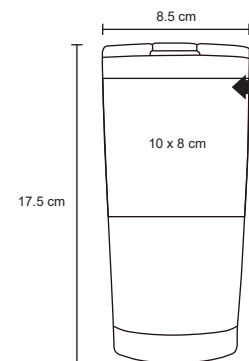

T 113

Termo de alta tecnología con doble pared de acero inoxidable en acabado espejo, que mantiene tus bebidas calientes y frías por más tiempo. Incluye tapa de plástico transparente de cierre a presión. Cap. 500 ml.

- MT Acero Inoxidable
- M 8.5 x 17.5 cm
- E 40 Pzas
- MI 10 x 8 cm
- TI Tampografía / Láser / Serigrafía