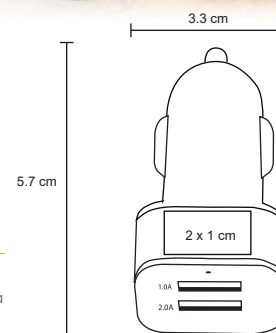

YEAL

SO 021

Adaptador de corriente para auto con dos entradas USB 10A y 2.1A.

- MT Plástico
- M 3.3 x 5.7 cm
- E 500 Pzas
- MI 2 x 1 cm
- TI Serigrafía / Tampografía

ARUBA

SO 020

Adaptador de corriente para auto con entrada USB.

- MT Plástico
- M 2.3 x 5.5 cm
- E 1000 Pzas
- MI 1 x 2 cm
- TI Serigrafía / Tampografía