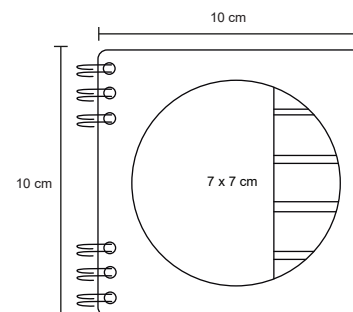

Mini libreta ecológica de cartón con arillo metálico, 5 tiras de banderas adheribles y 50 hojas blancas.

MT Cartón

M 10 x 10 cm

E 300 Pzas.

MI 7 x 7 cm

TI Serigrafía / Tampografía

INIDIANA

BP 2805W