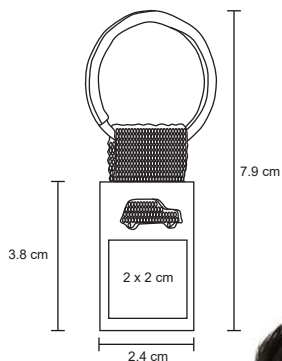

FIAT

MK 024

Llavero metálico con figura de auto y arillo reforzado.

MT Metal / Poliéster

M 2.4 x 7.9 cm

E 600 Pzas

MI 2 x 2 cm

TI Serigrafía / Tampografía Láser