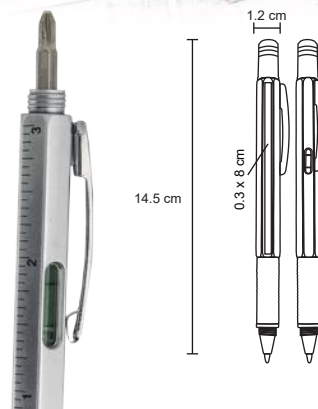

MILLA

HR 04

Flexómetro con cinta metálica de 5 m. Incluye correa, clip y seguro.

- MT Metal / Plástico
- M 7 x 6,3 cm
- E 120 Pzas.
- MI 3 x 3 cm
- TI Serigrafía / Tampografía

TREK

BP 8271

Bolígrafo con 2 puntas, desarmador, regla y nivel

- MT Metal / Plástico
- M 12 x 145 cm
- E 500 Pzas.
- MI 0,3 x 8 cm
- TI Serigrafía / Tampografía