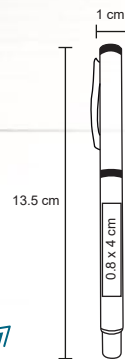

PISA

FM 0572

Bolígrafo de aluminio con clip y mecanismo retráctil.

- MT Aluminio
- M 0.8 x 13 cm
- E 150 Pzas.
- MI 0.6 x 4 cm
- TI Tampografía / Láser / Serigrafía

CAMERUN

FM 0571

NUEVO

Bolígrafo metálico con clip y detalles en dorado.