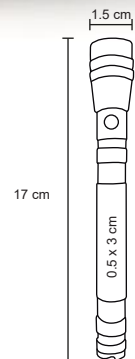

LUCERNA

HR 025

Linterna metálica telescópica con imán, luz LED, cabezal flexible y retráctil hasta 50 cm. Incluye 3 pilas de botón.

- MT Metal
- M 15 x 17 cm
- E 300 Pzas.
- MI 0.5 x 3 cm
- TI Tampografía / Láser