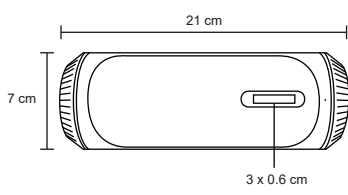

Bocina portátil Bluetooth, de plástico en acabado rubber, con radio FM, botón de encendido y apagado, control de volumen, función de manos libres, placa, lámpara de luz LED, arnés de metal, cable AUX. cable para carga micro USB, entrada micro SD y USB con compartimento que protege los puertos del polvo. Con batería recargable duración de 2-4 horas.

MT Plástico / Rubber

M 21 x 7 cm

E 50 Pzas

MI 3 x 0.6 cm

TI Tampografía / Láser