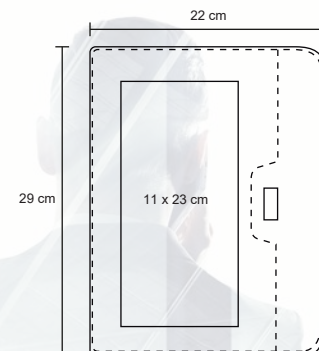

E 60 Pzas

MI 6 x 6 cm

TI Tampografía / Láser

HENDRIK

O 053

Carpeta de poliuretano con cierre, portatarjetas, hojas rayadas y arillo metálico.

- MT Poliuretano
- M 22 x 29 cm
- E 24 Pzas
- MI 11 x 23 cm
- TI Serigrafía / Tampografía