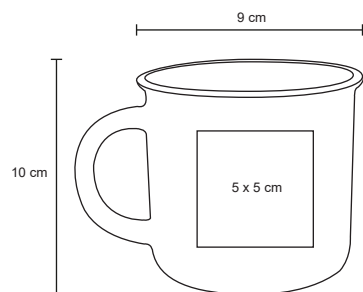

VERANDA

HO 049

Taza de cerámica con acabado texturizado y placa de metal. Cap. 375 ml.

MT Cerámica / Metal

M 8 x 10 cm

E 60 Pzas

MI 5 x 2.1 cm

TI Tampografía / Láser Serigrafía