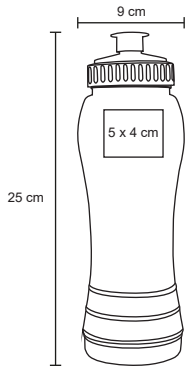

POP

T 19

Cilindro de plástico de color traslúcido con chupón Cap. 700 ml

MT Plástico
M 9 x 25 cm
E 50 Pzas.
MI 5 x 4 cm
TI Tampografía

BALI

T 133

NUEVO

Vaso de plástico de color traslúcido. Cap 350 ml.

MT Plástico
M 8 x 10 cm
E 120 Pzas.
MI 4 x 4 cm
TI Serigrafía / Tampografía