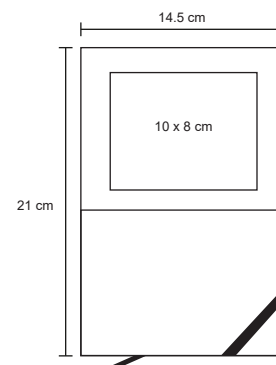

SPLIT

NUEVO

O 084

Libreta de poliuretano con acabado glitter, banda elástica en la parte inferior, 90 hojas rayadas y separador.

MT Poliuretano
M 145 x 21 cm
E 80 Pzas
MI 10 x 8 cm
TI Serigrafía / Láser / Tampografía