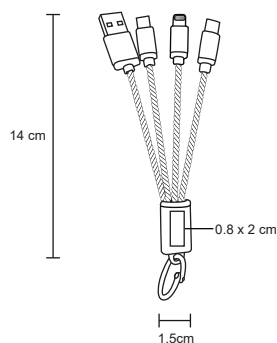

BENZ

SO 066

NUEVO

Cargador multifuncional con correa de silicón, protector de metal y 3 arillos para usar como llavero, con entrada micro usb, entrada para i phone, entrada tipo C y entrada usb para carga. (Incluye imán para unirlos).

MT Metal

M 17 x 13.5 cm

E 500 Pzas

MI 1.5 x 2.5 cm

TI Tampografía / Láser

KABEL

SO 059

Cable multi USB 4 en 1, compatible con android y iphone, tipo C. Diseño suspensible, portátil y ligero.

MT Metal / Plástico

M 15 x 14 cm

E 500 Pzas

MI 0.8 x 2 cm

TI Tampografía / Láser