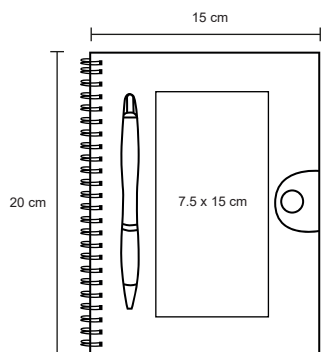

SPIRIT

O 003

Libreta con cubierta de plástico, espiral metálico y bolígrafo.

- MT Plástico
- M 15 x 20 cm
- E 100 Pzas
- MI 7.5 x 15 cm
- TI Serigrafía