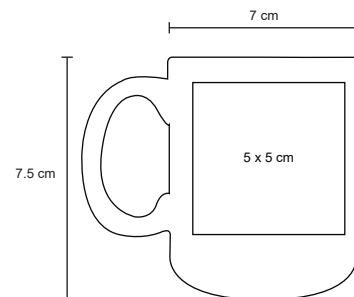

MT Acero Inoxidable
 M 10 x 11,9 cm
 E 48 Pzas

MI 6 x 6 cm
 TI Serigrafía / Láser / Tampografía

MOKA

T 72

Taza de acero inoxidable acabado mate y asa de plástico. Cap. de 180 ml.

MT Acero Inoxidable
 M 7 x 7,5 cm
 E 100 Pzas
 MI 5 x 5 cm
 TI Serigrafía / Láser
Tampografía / Grabado CO2