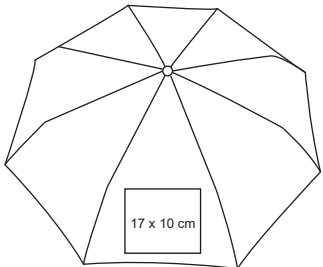

108 cm

OWEN

PM 08

Paraguas de bolsillo con mango de plástico, sistema de apertura y cierre automático. Incluye funda.

MT Poliéster
M 108 x 29 cm
E 60 Pzas
MI 17 x 10 cm
TI Serigrafía