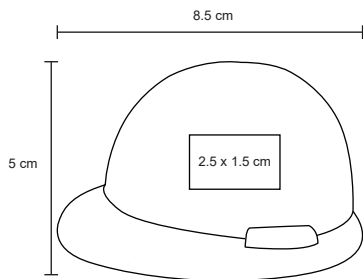

CAT

NUEVO

LP 16

Casco antiestrés de poliuretano.

- MT Poliuretano
- M 8.5 x 5 cm
- E 240 Pzas
- MI 2.5 x 1.5 cm
- TI Tampografía

TORTON

NUEVO

LP 17

Trailer antiestrés de poliuretano.

- MT Poliuretano
- M 15 x 4.3 cm
- E 250 Pzas
- MI 9 x 2 cm
- TI Serigrafía / Tampografía