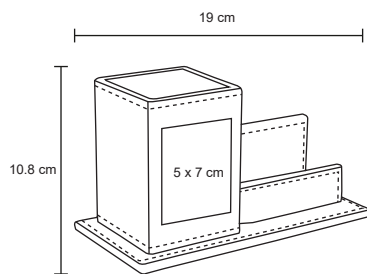

SEREN

O 029

Multiorganizador para escritorio en curpiel, incluye porta lapicero y base para celular o tarjetas.

- MT Curpiel
- M 19 x 10,8 cm
- E 50 Pzas
- MI 5 x 7 cm
- TI Serigrafía / Tampografía / Láser