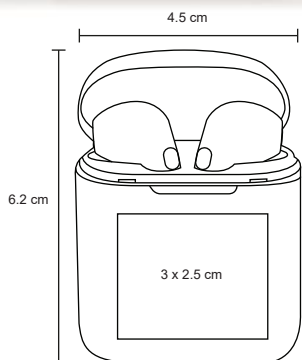

STATIC

NUEVO

SO 078