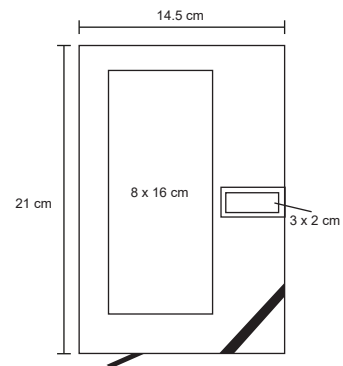

VENECIA

NUEVO

O 082

Libreta de poliuretano con 96 hojas rayadas, banda elástica en la parte inferior, separador y placa metálica.

MT Poliuretano
M 145 X 21 cm
E 100 Pzas
MI 8 x 16 cm
TI Serigrafía / Láser / Tampografía