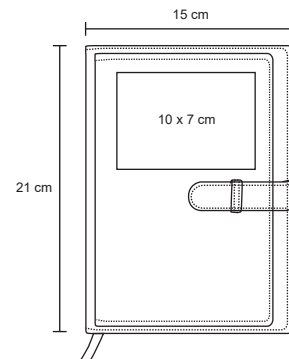

INDA

O 045

Libreta de curpiel con tarjetero, compartimento para documentos y correa para cerrar. Contiene 100 hojas rayadas.

- MT Curpiel
- M 15 x 21 cm
- E 72 Pzas
- MI 10 x 7 cm
- TI Serigrafía / Tampografía
Grabado en bajo relieve / Láser