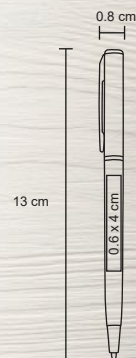

Bolígrafo de aluminio con clip y mecanismo retráctil.

- MT Aluminio
- M 0.8 x 13 cm
- E 150 Pzas.
- MI 0.6 x 4 cm
- TI Tampografía / Láser / Serigrafía