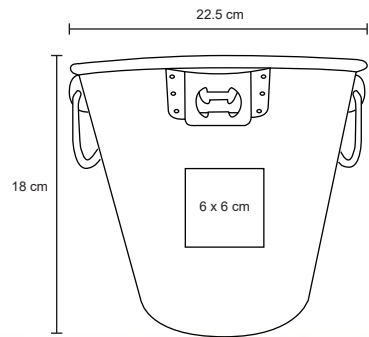

CHANDON

NUEVO

HO 035

Hielera de acero inoxidable en forma de cubeta con asas y destapador. Cap. 5 Litros.

MT Acero Inoxidable M 22.5 x 18 cm E 60 Pzas

MI 6 x 6 cm TI Tampografía / Serigrafía / Láser