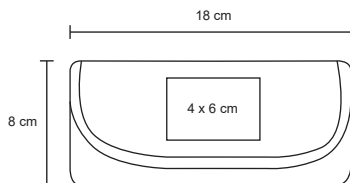

MT Curpiel

M 17.7 x 11.5 cm

E 72 Pzas

MI 12 x 6 cm

TI Serigrafía / Tampografía / Láser

VILAT

CP 026

Set de 6 brochas para maquillaje y cepillo para cejas, con estuche de poliéster.