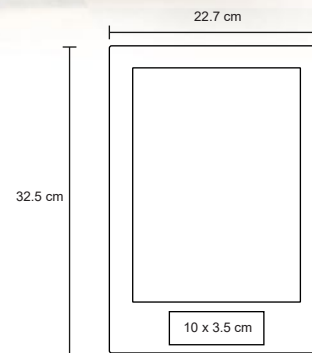

VINTAGE

O 017

Reloj rectangular de pared. Utiliza batería AA (no incluida).

- MT Plástico
- M 22.7 x 32.5 cm
- E 20 Pzas
- MI 10 x 3.5 cm
- TI Serigrafía / Tampografía