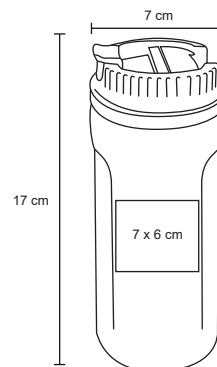

MACCHIATO

NUEVO

T 115

Termo con doble pared de acero inoxidable, con tapa plástica enroscable y boquilla de seguridad. Cap. 550 ml.