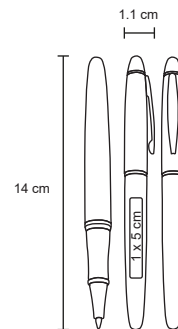

• Tinta gel

NIK

AL 8265

Bolígrafo de aluminio con tinta gel.

MT Aluminio M 11 x 14 cm E 500 Pzas

MI 1 x 5 cm TI Serigrafía / Tampografía Láser

Repuesto disponible en tinta azul

ABENDU

FM 8593

Bolígrafo metálico y mecanismo retráctil. Incluye estuche.

MT Metal M 1 x 14 cm E 150 Pzas. MI 0.7 x 3.5 cm TI Serigrafía / Láser / Tampografía