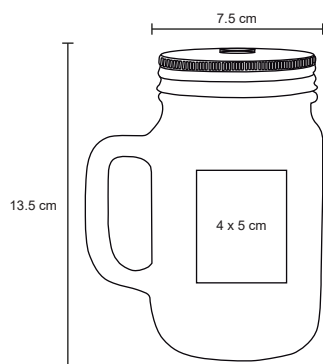

ABELO

T 40

Tarro de vidrio con asa. Tapa metálica. Incluye popote rígido. Cap. 450 ml.

MT Vidrio
 M 7.5 x 13.5 cm
 E 48 Pzas
 MI 4 x 5 cm
 TI Serigrafía / Tampografía / Sand Blast

COSMOS

T 26

Vaso tipo frozen de doble pared con asa de plástico. Incluye un compartimento en la tapa para guardar algún suplemento o polvo. Cap. 400 ml.