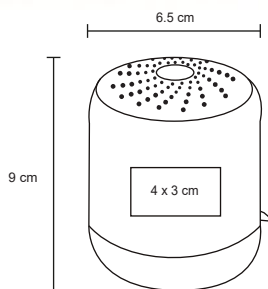

VIVALDI

NUEVO

SO 081

Bocina portátil Bluetooth, de plástico con correa y detalle de poliéster texturizado, botón de encendido y apagado, control de volumen, entrada micro USB, entrada AUX, entrada tarjeta de memoria micro SD y entrada USB. Con Batería recargable duración de 2-4 horas.

MT Plástico / Poliéster
M 7.7 x 7.7 cm
E 80 Pzas
MI 4 x 4 cm
TI Serigrafía / Tampografía