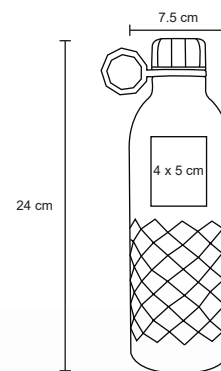

- MT Acero Inoxidable
- M 6.5 x 23 cm
- E 60 Pzas
- MI 6 x 7 cm
- TI Serigrafía / Tampografía / Láser

GEM

T 44

Termo con doble pared de acero inoxidable, tapa hermética enroscable y boquilla de seguridad para evitar derrames. Cap. 450 ml.

- MT Acero Inoxidable
- M 7 x 21.8 cm
- E 60 Pzas
- MI 6 x 18 cm
- TI Serigrafía / Láser / Tampografía

FORTE

T 86

Termo de doble pared de acero inoxidable con asa de silicón en la tapa. Cap. 580 ml.

MT Acero Inoxidable
 M 7.5 x 24 cm
 E 24 Pzas
MI 4 x 5 cm
 TI Serigrafía / Tampografía / Láser

URANO

T 67

Botella térmica con doble pared de acero inoxidable, que mantiene tus bebidas calientes y frías por más tiempo. Con tapa enroscable. Cap. 500 ml.

MT Acero Inoxidable
 M 7 x 23 cm
 E 50 Pzas
 MI 9 x 11 cm
 TI Serigrafía / Láser / Tampografía