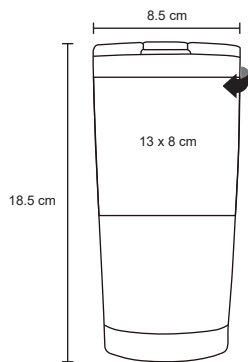

NUEVOS
COLORES

MT Acero Inoxidable

M 8,5 x 18,5 cm

E 60 Pzas

MI 13 x 8 cm

TI Serigrafía / Láser / Tampografía

MOSCÚ

NUEVO