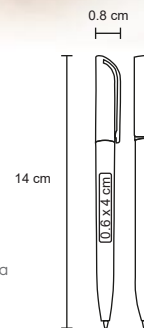

BENTI

BP 3536B

Bolígrafo de plástico traslúcido con mecanismo retráctil.

- MT Plástico
- M 0.8 x 14 cm
- E 1000 Pzas.
- MI 0.6 x 4 cm
- TI Serigrafía / Tampografía