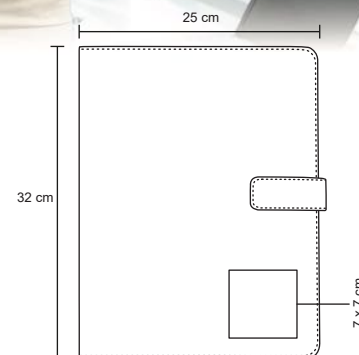

ROYAL

O 010

Carpeta de curpiel tamaño carta con block de rayas, compartimento para tarjetas, porta bolígrafo y cierre magnético.

- **MT** Curpiel
- **M** 25 x 32 cm
- **E** 30 Pzas
- **MI** 7 x 7 cm
- **TI** Serigrafía / Tampografía
  Grabado en bajo relieve / Láser