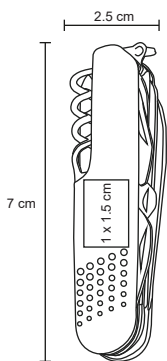

DAGA

NUEVO

HR 036

Navaja metálica multiusos con 12 funciones que contiene: lámpara de 1 LED, tijeras, destapador de punta y plana, 2 navajas, sierra, desarmador de cruz, lima, enhebrador de agujas y un sacacorcho, cuenta con arillo para usar como llavero. Incluye caja de regalo.

MT Metal
M 2,5 x 9 cm
E 120 Pzas.
MI 0,7 x 5 cm
TI Tampografía / Láser