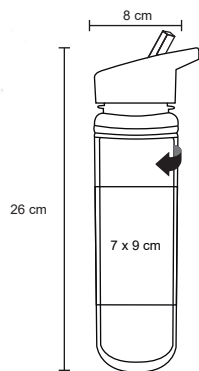

ROCK

T 87

Vaso de plástico con tapa y popote. Cap. 500 ml

- MT Plástico
- M 9.3 x 14.2 cm
- E 150 Pzas.
- MI 8 x 6 cm
- TI Serigrafía

IBIZA

T 68

Cilindro de plástico de doble pared, popote y boquilla. Cap. 600 ml.