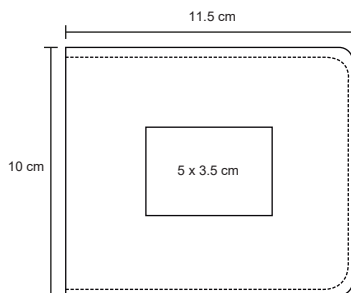

WALLY

O 071

Cartera de curpiel con compartimento doble de billetes y organizador de tarjetas y credenciales.

- MT Curpiel
- M 11,5 x 10 cm
- E 300 Pzas
- MI 5 x 3,5 cm
- TI Serigrafía / Tampografía
  Grabado en bajo relieve / Láser