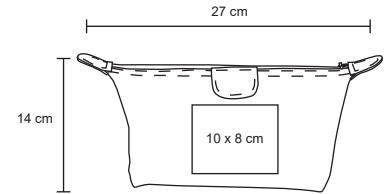

SUVA
CP 016

Cosmetiquera de poliéster con espejo y 2 separadores internos.

- MT Poliéster
- M 21 x 16 cm
- E 100 Pzas
- MI 15 x 9 cm
- TI Serigrafía

SYDNEY

CP 014

Cosmetiquera con cierre y broche.

MT Poliéster
 M 27 x 14 cm
 E 500 Pzas
 MI 10 x 8 cm
 TI Serigrafía