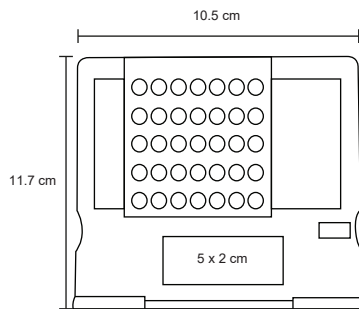

RUG

O 059

Mousepad ergonómico con descansador de gel para muñeca.

- MT Poliéster
- M 25 x 22 cm
- E 50 Pzas
- MI 8 x 8 cm
- TI Serigrafía / Tampografía

MAT

O 058

Mousepad de poliéster.

- MT Poliéster
- M 19 x 22 cm
- E 500 Pzas
- MI 9 x 8 cm
- TI Serigrafía / Tampografía