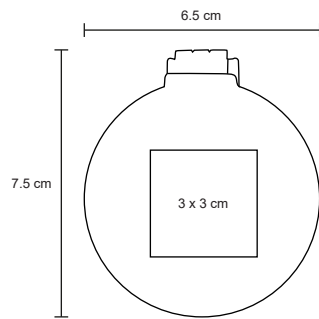

MT Metal

M 10 x 45 cm

E 600 Pzas

MI 2 x 2 cm

TI Serigrafía / Tampografía
Gota de resina / Láser

BELLA

CP 06

Cepillo plegable de plástico con espejo.