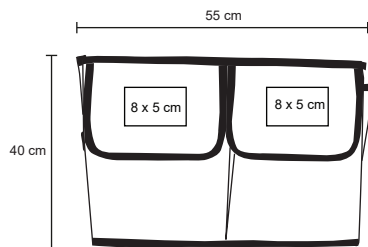

FRESH

CP 033

NUEVO

Aromatizante de vidrio para auto, tapa de madera y sujetador de cordón.

MT Vidrio
M 2,5 x 5 cm
E 200 Pzas.
MI 2 x 2 cm
TI Tampografía