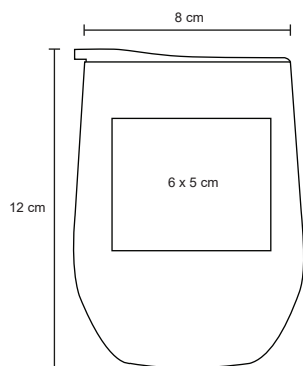

Termo de doble pared de acero inoxidable, con tapa de cierre a presión transparente. Cap. 300 ml.

MT Acero Inoxidable / Plástico / M 8 x 12 cm / E 30 Pzas

MI 6 x 5 cm / TI Serigrafía / Láser / Tampografía