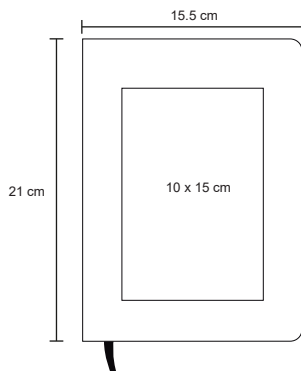

BARCELONA

NUEVO

O 086

Libreta de poliuretano texturizada con compartimento para celular y resorte para pluma en la pasta, 112 hojas rayadas y separador.

MT Poliuretano
M 14.5 X 21 cm
E 60 Pzas
MI 8 x 4.5 cm
TI Serigrafía / Tampografía / Láser