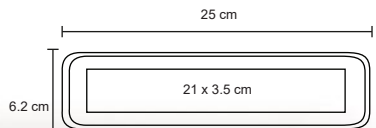

GODÍN

NUEVO

HO 041

Set de cubiertos con estuche de wheat straw (fibra de trigo) que incluye: cuchara, tenedor, cuchillo, 2 popotes y cepillo, todos de acero inoxidable.

- MT Wheat Straw / Metal
- M 25 x 6.2 cm
- E 300 Pzas
- MI 21 x 3.5 cm
- TI Serigrafía / Tampografía

VICTUS

HO 024

Portavianda con dos recipientes de acero inoxidable, asa sujetadora y válvula de silicón.

- MT Acero Inoxidable
- M 13 x 14 cm
- E 12 Pzas
- MI 4 x 4 cm
- TI Serigrafía / Tampografía