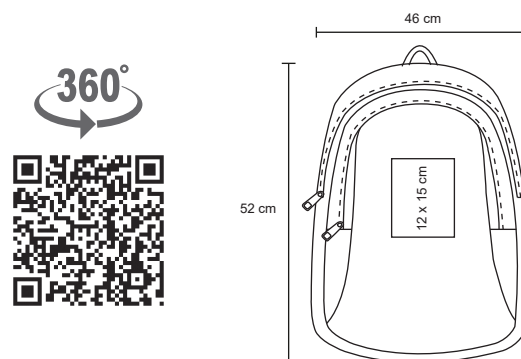

YOCO

BL 027

Mochila de 3 compartimientos con espacio para laptop max. de 17 pulgadas. tirantes, espalda acojinada y bolsas laterales de malla.

- MT Poliéster
- M 46 x 52 cm
- E 50 Pzas
- MI 12 x 15 cm
- TI Serigrafía / Bordado