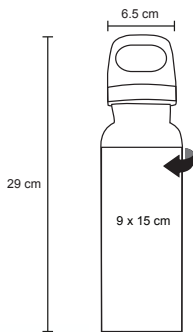

ASTON

NUEVO

T 103

Termo con doble pared de acero inoxidable con tapa de plástico enroscable, con cintillo de silicona y textura en el cuerpo. Cap. 670 ml.

- MT Acero Inoxidable
- M 65 x 29 cm
- E 60 Pzas
- MI 9 x 15 cm
- TI Tampografía / Láser / Serigrafía