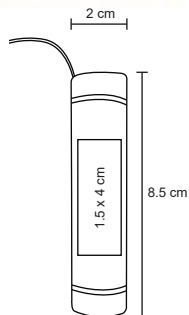

IKORI

HR 018

Lámpara de aluminio con LED, funciona con una batería AA, no incluida.

- MT Aluminio
- M 2 x 8.5 cm
- E 576 Pzas.
- MI 15 x 4 cm
- TI Serigrafía / Tampografía / Láser