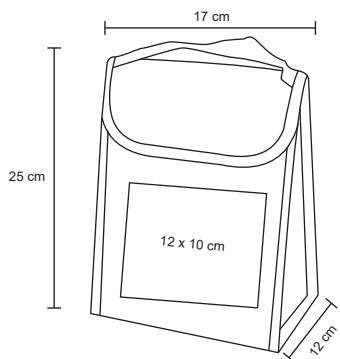

NOVA

LON 003

Lonchera con interior térmico y asa.

MT Poliéster M 17 x 25 cm E 200 Pzas MI 12 x 10 cm TI Serigrafía