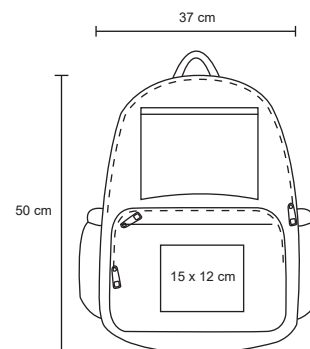

MARQUELIA

BL 028

Mochila con cierre de 4 compartimentos con espacio para laptop max. de 16 pulgadas. tirantes acojinados, bolsas laterales de malla y bolsa frontal.

MT Poliéster
M 37 x 50 cm
E 60 Pzas
MI 15 x 12 cm
TI Serigrafía

FIOLET

BL 020

Mochila de 2 compartimentos con cierre y cubierta con botón. Con espacio para laptop max. de 16 pulgadas. Bolsillos laterales y tirantes acojinados.

MT Poliéster / Curpiel
M 41 x 44,5 cm
E 60 Pzas
MI 4 x 9 cm
TI Serigrafía / Bordado