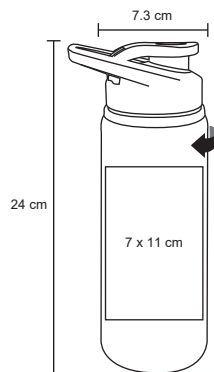

VINCI

NUEVO

SB 09

Cilindro de acero inoxidable sublimable, con tapa enroscable, asa y boquilla de plástico con seguro a presión. Cap. 800 ml.

Acero inoxidable

7.3 x 24 cm

60 Pzas

7 x 11 cm

Sublimación