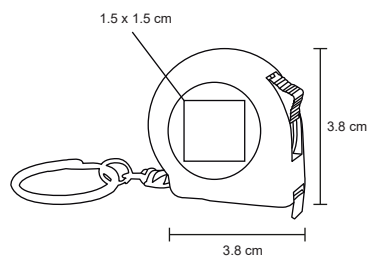

INCH

PK 008

Llavero flexómetro de plástico longitud 1 m.

MT Plástico M 3.8 x 3.8 cm E 1200 Pzas MI 15 x 15 cm TI Tampografía / Gota de resina