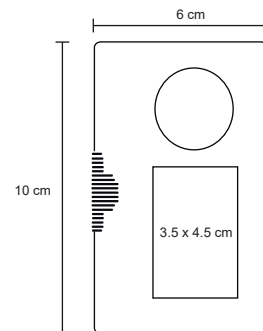

KLOE

NUEVO

CP 038

Set de manicure en estuche tipo gamuza con cierre que incluye: pinzas para depilar, tijeras, empujador de cutícula, lima, cortauñas y limpiador de oídos.

MT Poliéster
M 11,2 x 6 cm
E 240 Pzas
MI 7 x 3,5 cm
TI Serigrafía / Tampografía / Láser

BIKI

CP 024

Set de manicure en estuche de plástico con 4 piezas: tijeras, cortauñas, pinzas para depilar y empujador de cutícula.

MT Plástico
M 6 x 10 cm
E 500 Pzas
MI 3,5 x 4,5 cm
TI Serigrafía / Tampografía / Gota de resina