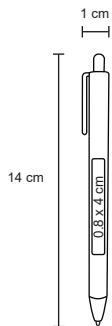

MALAGA

NUEVO

BP 20001

Bolígrafo de plástico con barril y clip traslúcido, con mecanismo de click.

- MT Plástico
- M 1 x 14,5 cm
- E 1000 Pzas.
- MI 0,8 x 6 cm
- TI Serigrafía / Tampografía