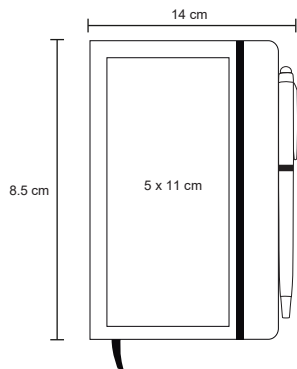

KEVO

O 033

Libreta de poliuretano con detalles en curpiel. Boton de broche y separador. Con 150 hojas rayadas.

MT Poliuretano / Curpiel M 15 x 217 cm E 52 Pzas

MI 6 x 10 cm TI Serigrafía / Tampografía Grabado en bajo relieve / Láser