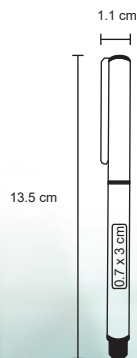

DAVOS

AL 17001

Bolígrafo de aluminio cepillado.

STUART

AL 18010

Bolígrafo metálico con acabado rubber y clip en forma de gancho.

Acabado
Rubber