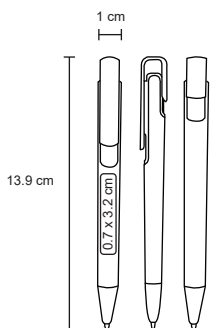

Repuesto disponible en tinta azul

KAIRO

BP 2013

Bolígrafo plateado con detalle de color.

- MT Plástico
- M 1 x 13.9 cm
- E 1000 Pzas.
- MI 0.7 x 3.2 cm
- TI Serigrafía / Tampografía

YAGER

BP 2013B

Bolígrafo de plástico con punta de color.