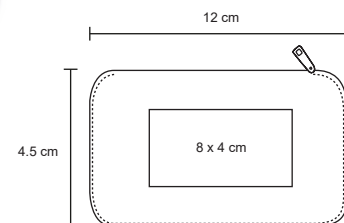

IRISH

SO 045

Set que incluye: adaptador de carga para auto, de pared, audífonos, power bank de 2200 mAh y adaptador 3.5 mm. Con entrada doble de cable.

- MT Plástico
- M 12 X 4.5 cm
- E 100 Pzas
- MI 8 x 4 cm
- TI Serigrafía / Tampografía