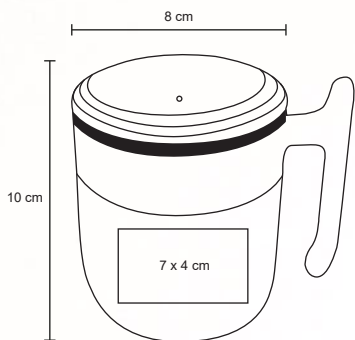

MT Acero Inoxidable
 M 10 x 11,9 cm
 E 48 Pzas

MI 6 x 6 cm
 TI Serigrafía / Láser / Tampografía

MOKA

T 72

Taza de acero inoxidable acabado mate y asa de plástico. Cap. de 180 ml.

MT Acero Inoxidable
 M 7 x 7,5 cm
 E 100 Pzas
 MI 5 x 5 cm
 TI Serigrafía / Láser
Tampografía / Grabado CO2