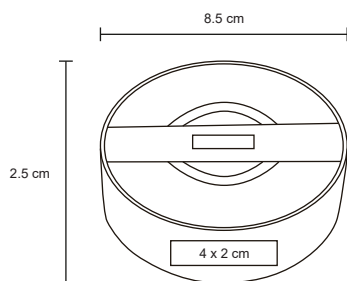

AMINCI

SO 027

Bocina portátil con Bluetooth, micro USB, auxiliar, Micro SD y batería recargable. Incluye cable de carga y auxiliar. Batería recargable con duración de 3 hrs.

MT Aluminio
M 8.5 x 2.5 cm
E 100 Pzas
MI 4 x 2 cm
TI Tampografía / Láser