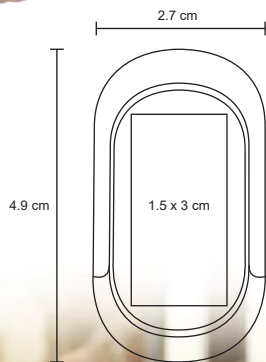

MT Plástico
 M 4 X 14 cm
 E 500 Pzas
 MI 2 x 15 cm
 TI Serigrafía / Tampografía / Gota de Resina

KIRIA

SO 044

Set de cables para cargar dispositivos, con entrada para iphone, micro USB y tipo C.

MT Plástico
 M 2,1 x 9,3 cm
 E 500 Pzas
MI 15 x 4 cm
TI Serigrafía / Tampografía