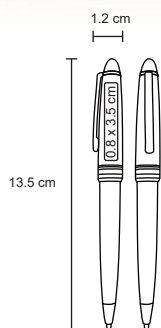

MANCHESTER

GL 19014

Bolígrafo de plástico con tinta gel, apariencia metálica y clip metálico.

MT Plástico
M 1 x 13,5 cm
E 1000 Pzas.

MI 0,8 x 4 cm
TI Tampografía

Repuesto disponible en tinta azul

JAVA

BP 2911

Bolígrafo de plástico con apariencia metálica y clip metálico.

MT Plástico
M 12 x 13,5 cm
E 1000 Pzas.

MI 0,8 x 3,5 cm
TI Serigrafía / Tampografía

Repuesto disponible en tinta azul