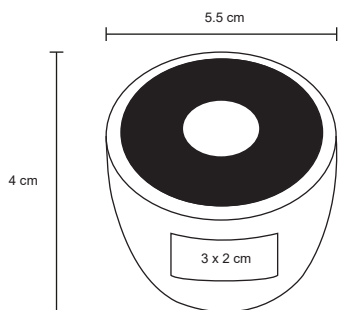

IKEA

SO 025

Bocina portátil Bluetooth y Micro SD, batería recargable, con duración de 3 hrs. Incluye cable de carga.

MT Aluminio
M 7 x 48 cm
E 36 Pzas
MI 5 x 15 cm
TI Tampografía / Láser

YANNI

SO 035

Mini bocina portátil, con estuche y Bluetooth, Incluye cable de carga. Batería recargable con duración de 4 hrs.

MT Metal
M 5,5 x 4 cm
E 60 Pzas
MI 3 x 2 cm
TI Tampografía / Láser