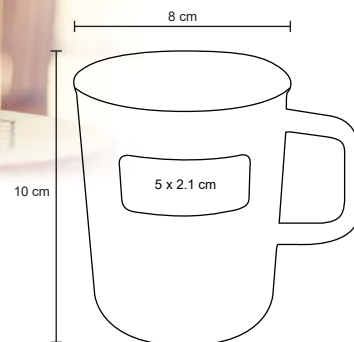

MT Cerámica / Metal

M 8 x 10 cm

E 60 Pzas

MI 5 x 2.1 cm

TI Tampografía / Láser Serigrafía