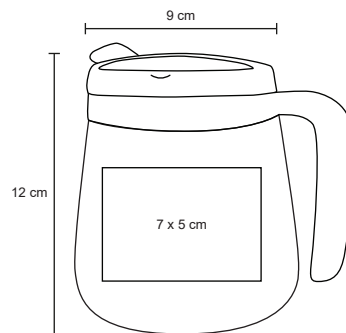

BILBAO

NUEVO

T 99

Taza con doble pared de acero inoxidable con base de silicón, asa de plástico y tapa de cierre a presión con válvula de seguridad. Cap. 365 ml.

MT Acero Inoxidable / Plástico

M 9 x 12 cm

E 50 Pzas

MI 7 x 5 cm

TI Tampografía / Láser / Serigrafía

LUWAK

HO 029

Taza de vidrio de doble pared. Cap. 175 ml.

MT Vidrio

M 6.5 x 9 cm

E 60 Pzas

MI 4 x 4 cm

TI Serigrafía