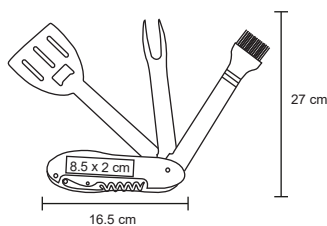

EIFEL

HO 011

Set de BBQ con estuche. Incluye sacacorchos, volteador, tenedor y brocha.

MT Acero Inoxidable M 16.5 x 27 cm E 20 Pzas MI 8.5 x 2 cm TI Tampografía / Láser