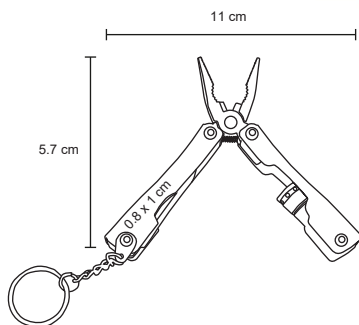

DOFI

HR 015

Mini herramienta con 7 funciones, contiene: lámpara de 1 LED, navaja, desarmador de cruz, serrucho, destapador con punta de desarmador plano. Incluye funda y baterías.

MT Acero Inoxidable.

M 11 x 5.7 cm

E 120 Pzas.

MI 0.8 x 1 cm

TI Tampografía / Láser