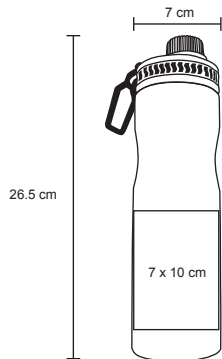

ACQUA

NUEVO

T 96

Cilindro de acero inoxidable con sujetador, tapa con cintillo de silicón y boquilla enroscable de plástico.
Cap. 750 ml.

Acero inoxidable / Plástico

7 x 26.5 cm

60 Pzas

7 x 10 cm

Tampografía / Láser / Serigrafía