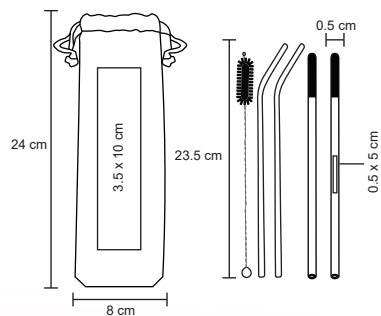

DRINK

NUEVO

HO 042

Set de popotes de acero inoxidable reutilizables, con estuche de algodón y correa ajustable que incluye: 2 boquillas de silicón, 2 popotes curvos y 2 popotes rectos con cepillos limpiadores.

MT Acero Inox

M 8 x 24 cm

E 300 Pzas

MI 3.5 x 10 cm

TI Serigrafía / Tampografía / Láser