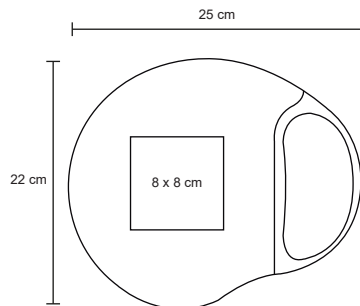

RUG

O 059

Mousepad ergonómico con descansador de gel para muñeca.

- MT Poliéster
- M 25 x 22 cm
- E 50 Pzas
- MI 8 x 8 cm
- TI Serigrafía / Tampografía

MAT

O 058

Mousepad de poliéster.

- MT Poliéster
- M 19 x 22 cm
- E 500 Pzas
- MI 9 x 8 cm
- TI Serigrafía / Tampografía