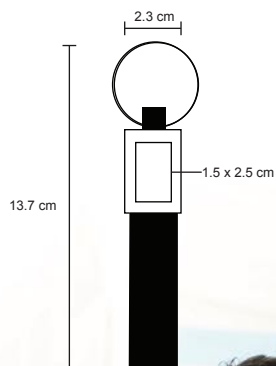

ATHOS

NUEVO

MK 030

Llavero metálico con correa de curpiel y detalle texturizado.

- MT Metal / Curpiel
- M 2.3 x 13.7 cm
- E 500 Pzas
- MI 1.5 x 2.5 cm
- TI Tampografía / Láser

DRAKO

MK 012

Llavero metálico con curpiel.

- MT Metal / Curpiel
- M 4 x 11.5 cm
- E 600 Pzas
- MI 2 x 2.5 cm
- TI Serigrafía / Tampografía Láser / Grabado en bajo relieve