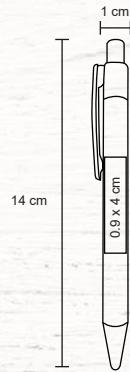

HONOLULU BP 5821W

NUEVO

Bolígrafo de bambú con clip y punta de wheat straw (fibra de trigo) con mecanismo de click.