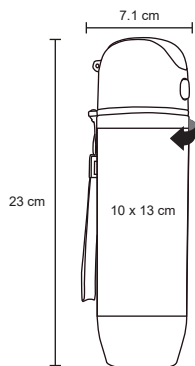

DRYSOR

T 38

Cilindro de plástico transparente con tapa de rosca, popote con protector y seguro. Incluye correa de mano. Cap. 720 ml.

MT Plástico
M 7.1 x 23 cm
E 48 Pzas
MI 10 x 13 cm
TI Serigrafía / Tampografía