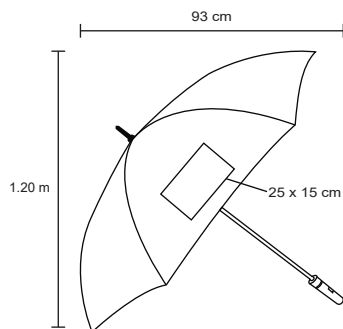

RAINBOW

NUEVO

PM 11

Paraguas de pongee con punta de plástico, varillas reforzadas, 8 gajos, cintilla de seguridad con velcro, mango rubber con botón de sistema de apertura automático. Incluye funda.

MT Pongee
M 93 cm x 120 m
E 40 Pzas

MI 25 x 15 cm
TI Serigrafía