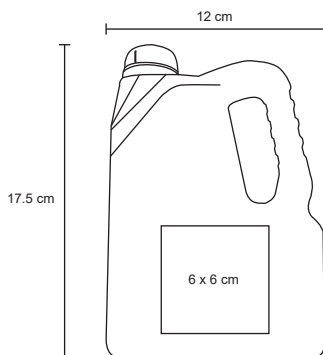

KANU

HR 020

Set de herramientas con estuche de plástico en forma de garrafa, incluye: 21 piezas, 4 dados, 4 desarmadores de precisión, flexómetro, cúter, desarmador con adaptador para 9 puntas intercambiables.