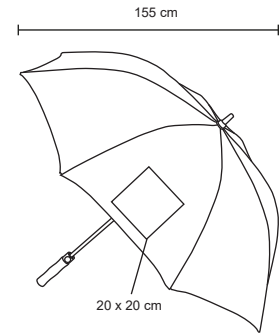

MT Pongee
 M 93 cm x 120 m
 E 40 Pzas

MI 25 x 15 cm
 TI Serigrafía

SWING

PM 05

Paraguas circular de pongee, con sistema de apertura automático, varillas reforzadas y eje central de fibra de carbono. Ocho gajos y mango de EVA. Incluye funda con agarradera.