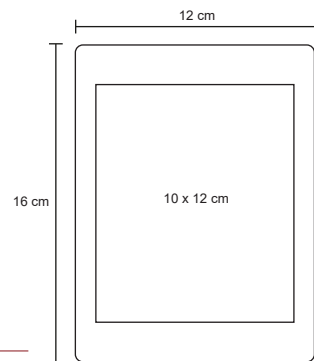

- MT Plástico / Metal
- M 12 x 16 cm
- E 40 Pzas.
- MI 10 x 12 cm
- TI Serigrafía

CONQUER

HR 02

Set de herramientas en forma de neumático. Contiene 2 pinzas, 6 desarmadores, 1 destornillador, 4 dados y 10 puntas.