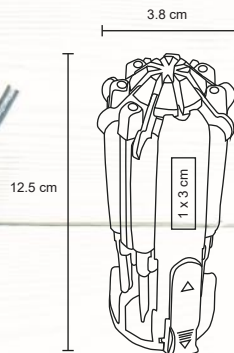

- MT Metal / Plástico
- M 12 x 145 cm
- E 500 Pzas.
- MI 0,3 x 8 cm
- TI Serigrafía / Tampografía

MONZA

HR 08

Desarmador metálico tipo pluma, contiene 8 diferentes puntas, 4 de cruz y 4 puntas planas con número que se guardan en el cuerpo del desarmador, incluye clip metálico.