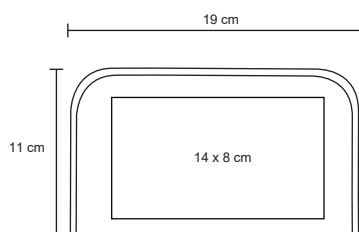

KRUM

CP 047

NUEVO

Set de boleo para calzado con estuche de poliéster y correa ajustable que incluye: calzador, cepillo de madera, paño, lustrador con esponja y grasa en crema color negro.

MT Poliéster

M 12,5 x 15 cm

E 200 Pzas

MI 8 x 8 cm

TI Serigrafía

SABIN

CP 018

Set de limpieza para calzado. Incluye 7 piezas: 2 cepillos de madera, 1 quita peluzas, lustrador, esponja con mango de madera, abrillantador y cera para boleo.

MT Poliéster

M 19 x 11 cm

E 100 Pzas

MI 14 x 8 cm

TI Serigrafía