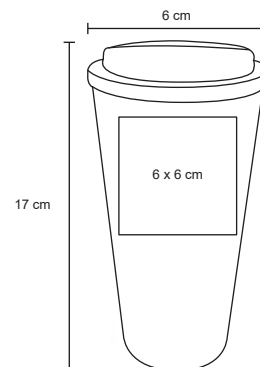

BEBIDAS

PANDA

NUEVO

T 114

Termo con doble pared de acero inoxidable y exterior de bambú, con colador y tapa metálica enroscable. Cap. 400 ml.

- MT Acero Inox / Bambú
- M 7 x 20.8 cm
- E 50 Pzas
- MI 7 x 10 cm
- TI Tampografía / Láser / Serigrafía

LUNGO

NUEVO

T 118

Termo con doble pared e interior de plástico, exterior de corcho y tapa enroscable. Cap. 470 ml.

- MT Plástico / Corcho
- M 6 x 17 cm
- E 24 Pzas
- MI 6 x 6 cm
- TI Tampografía / Láser / Serigrafía