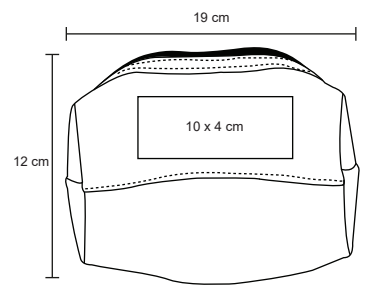

BLANC
CP 044

NUEVO

Necesar de vinil bicolor, con cierre.

- MT Vinil
- M 19 x 12 cm
- E 300 Pzas
- MI 10 x 4 cm
- TI Serigrafía / Tampografía

SUVA
CP 016

Cosmetiquera de poliéster con espejo y 2 separadores internos.

- MT Poliéster
- M 21 x 16 cm
- E 100 Pzas
- MI 15 x 9 cm
- TI Serigrafía