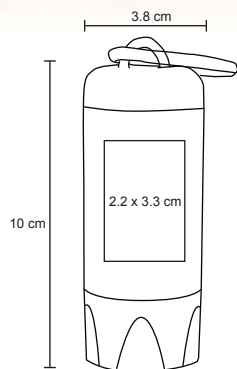

FIRU

MA 003

Dispensador de bolsas de plástico con gancho. Incluye 20 bolsas.

MT Plástico

M 10 x 3.8 cm

E 300 Pzas.

MI 2.5 x 2 cm

TI Tampografía

MAX

MA 001

Dispensador de bolsas de plástico con gancho y luz LED. Incluye 15 bolsas.

MT Plástico

M 3.8 X 10 cm

E 200 Pzas.

MI 2.2 X 3.3 cm

TI Serigrafía / Tampografía