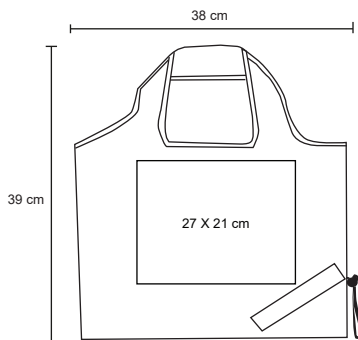

PLANET

BL 075

Bolsa de poliéster con funda plegable integrada, asas y correa ajustable.

- MT Poliéster
- M 38 x 39 cm
- E 600 Pzas
- MI 27 x 21 cm
- TI Serigrafía

SPRINT

BL 007

Morral de poliéster con guarda, cierre y jaretas.

- MT Poliéster
- M 33 x 42 cm
- E 300 Pzs.
- MI 11 x 9 cm
- TI Serigrafía / Bordado