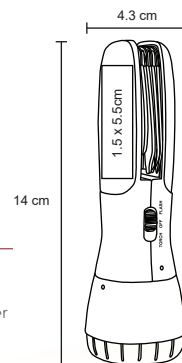

- MT Acero inox. / Plástico
- M 4.3 x 14 cm
- E 100 Pzas.
- MI 1.5 x 5.5 cm
- TI Serigrafía Tampografía / Láser

Luz LED

ZEC

HR 014

Martillo multiusos, contiene: pinzas, navaja, tijeras, desarmador, sierra, lima y destapador. Incluye funda.