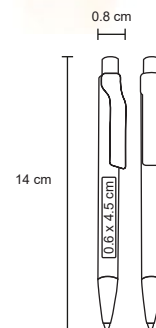

TEC

BP 8232C

Bolígrafo de plástico con color traslúcido.

MT Plástico **M** 11 x 14 cm **E** 1000 Pzas.

MI 0.7 x 5 cm **TI** Serigrafía / Tampografía

 Repuesto disponible en tinta azul

ENCO

BP 8191