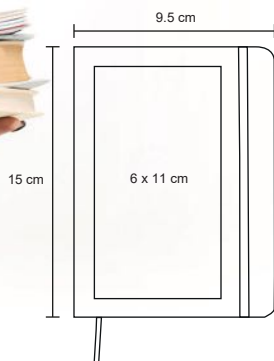

DAFTAR

O 057

Mini libreta de poliuretano con banda elástica para sujetar cubierta, separador y 75 hojas rayadas. Incluye bolígrafo con goma touchscreen.

MT Poliuretano
M 8.5 x 14 cm
E 200 Pzas
MI 5 x 11 cm
TI Serigrafía / Tampografía

MINI PREMIUM

NUEVOS
COLORES

O 028

Mini libreta de poliuretano con 90 hojas rayadas y banda elástica para sujetar cubierta.

MT Poliuretano
M 9.5 x 15 cm
E 200 Pzas
MI 6 x 11 cm
TI Serigrafía / Tampografía
Grabado en bajo relieve / Láser