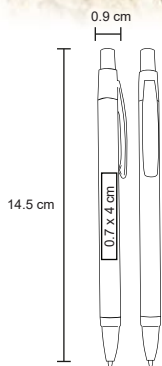

NATURA

BP 6062

Bolígrafo de cartón con goma touch screen.

MT Cartón
M 11 x 13.8 cm
E 1000 Pzas.

MI 1 x 5 cm
TI Serigrafía / Tampografía