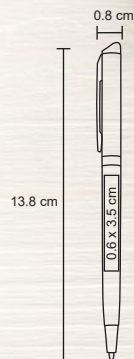

- MT Metal
- M 1 x 14 cm
- E 150 Pzas.
- MI 0.9 x 3 cm
- TI Serigrafía / Láser / Tampografía

TABOR

FM 0574

Bolígrafo de aluminio con clip y detalles en color con mecanismo retráctil.

- MT Aluminio
- M 0.8 x 13.8 cm
- E 150 Pzas.
- MI 0.6 x 3.5 cm
- TI Tampografía / Láser / Serigrafía