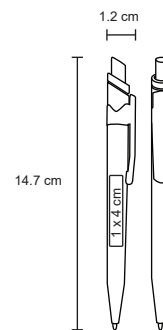

NITRO

BP 30371

Bolígrafo de plástico con clip de color traslúcido.

MT Plástico M 1.2 x 14.7 cm E 1000 Pzas.

MI 1 x 4 cm TI Serigrafía / Tampografía

Repuesto disponible en tinta azul