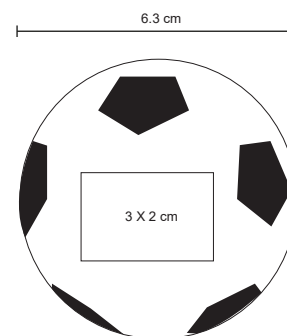

SOCCER

LP 09

Pelota antiestrés en forma de balón de fútbol soccer.