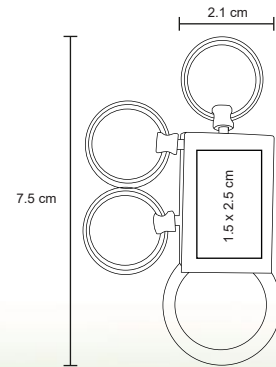

KYO

MK 011

Llavero metálico con 3 argollas desmontables.

MT Metal **M** 2.1 x 7.5 cm **E** 600 Pzas

MI 1.5 x 2.5 cm **TI** Serigrafía / Tampografía / Láser
Punta Diamante