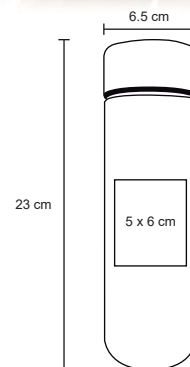

MARFIL

NUEVO

T 106

Termo con doble pared de acero inoxidable con acabado tipo mármol, con colador. Cap. 500 ml.

- MT Acero Inoxidable
- M 6.5 x 23 cm
- E 50 Pzas
- MI 7 x 16 cm
- TI Tampografía / Láser / Serigrafía

CAOBA

T 81

Termo de doble pared de acero inoxidable, terminado rubber, tapa simulación madera con colador. Cap. de 450 ml.

- MT Acero Inoxidable
- M 6.5 x 23 cm
- E 50 Pzas
- MI 5 x 6 cm
- TI Serigrafía / Tampografía / Láser