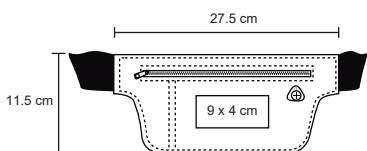

DEREK

BL 048

Gorra de poliéster con cinta ajustable de velcro.