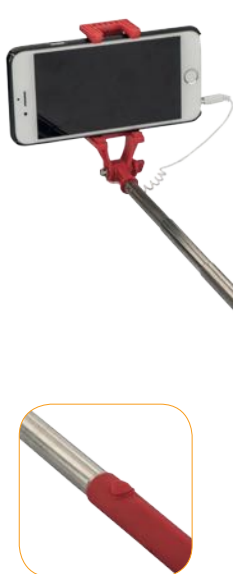

KOSS

SO 028

Selfie stick con cable de 3.5mm, en acabado rubber, cuenta con tubo extensible de 48.8 cm y botón para tomar fotos. No requiere baterías.

MT Plástico / Rubber M 3.5 x 16.6 cm E 100 Pzas MI 2.5 x 5 cm TI Serigrafía / Tampografía