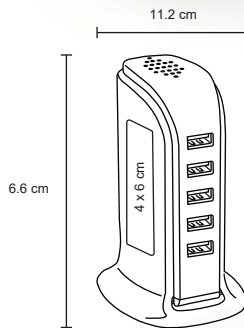

CONNECT

NUEVO

SO 070

Concentrador de plástico con 5 puertos USB y extensión para contacto universal.

MT Plástico
M 11.2 x 6.6 cm
E 100 Pzas
MI 4 x 6 cm
TI Tampografía

PRIMUL

SO 024

Hub USB con cuatro puertos.

MT Plástico
M 7.2 x 13 cm
E 208 Pzas
MI 2 x 2 cm
TI Serigrafía / Tampografía