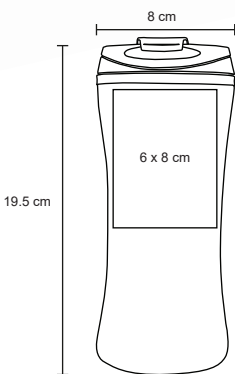

MT Plástico

M 7 x 21.8 cm

E 50 Pzas

MI 6 x 18 cm

TI Serigrafía / Tampografía

REQ

T 37

Termo ergonómico doble pared, interior de plástico y tapa enroscable. Cap. 450 ml.

- MT Acero Inox. / Plástico
- M 8 x 19.5 cm
- E 48 Pzas
- MI 6 x 8 cm
- TI Serigrafía / Láser / Tampografía

NILO

T 25

Termo de acero inoxidable con mango e interior de plástico y botón deslizable. Cap. 500 ml.