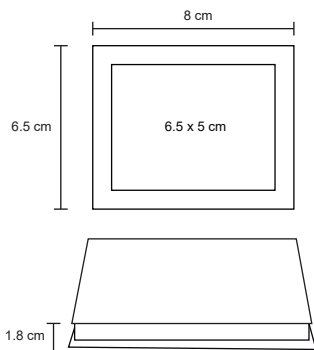

MANUK

LE 016

Porta notas de cartón con 150 hojas blancas.

MT Cartón
M 8 x 6.5 cm
E 200 Pzas.

MI 6.5 x 5 cm
TI Serigrafía / Grabado en bajo relieve

KATÚN

LE 025

Sobre de cartón con notas y banderas adhesibles.

MT Cartón
M 8 x 8.5 cm
E 1000 Pzas.

MI 5 x 2 cm
TI Serigrafía / Tampografía