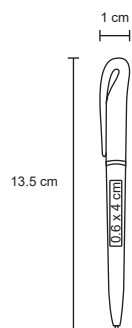

Bolígrafo de plástico de color sólido.

MT Plástico
 M 1 x 14 cm
 E 1000 Pzas.

MI 0,8 x 3,8 cm
 TI Serigrafía / Tampografía

KAYEN

BP 17122

Bolígrafo de plástico con mecanismo retráctil.

FLAMENCO

BP 8452