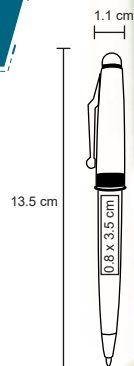

MICHIGAN

FM 0573

Bolígrafo metálico en acabado mate, clip, goma touch screen, detalles en color negro y mecanismo retráctil.

- MT Metal
- M 11 x 13.5 cm
- E 150 Pzas.
- MI 0.8 x 3.5 cm
- TI Tampografía / Láser / Serigrafía

NUEVO