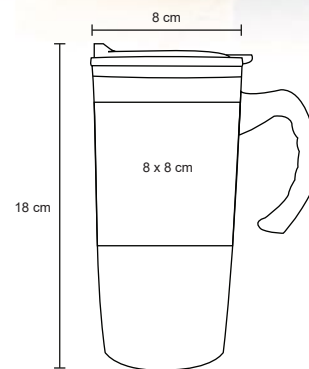

MAYKON

T 62

Termo de doble pared con interior de plástico, con tapa de cierre a presión. Cap. 500 ml.

- MT Acero Inoxidable / Plástico
- M 8.5 x 18 cm
- E 24 Pzas
- MI 8 x 7 cm
- TI Serigrafía / Láser / Tampografía

KOBE

T 65

Termo con doble pared de acero inoxidable, con interior de plástico, y tapa transparente de cierre a presión con seguro deslizable. Cap. 450 ml.

- MT Acero Inox / Plástico
- M 8 x 18 cm
- E 24 Pzas
- MI 8 x 8 cm
- TI Serigrafía / Láser / Tampografía