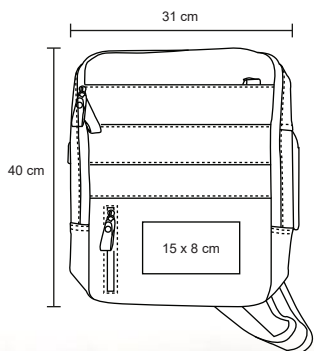

TEXTIL

MUSK

BL 079

NUEVO

Mochila de curpiel con interior de poliéster, placa metálica y 3 compartimentos, asa, bolsa principal con cierre, compartimento inferior con cierre, compartimento trasero con cierre, entrada lateral para batería portátil y audífonos (incluye cables), compartimento para laptop max. de 16 pulgadas, correas ajustables y asa extra que puedes utilizar para convertir la mochila en portafolio.