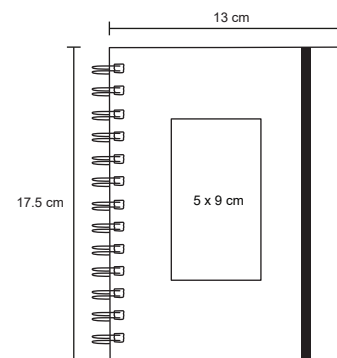

ECO NOTE

LE 006

Libreta con pasta de bambú, espiral metálico y 70 hojas rayadas.

- MT Bambú
- M 13 x 17.5 cm
- E 100 Pzas.
- MI 5 x 9 cm
- TI Serigrafía / Grabado Láser Tampografía

BOMBAY

LE 024

Libreta con pasta de madera, espiral metálico y 80 hojas rayadas.

- MT Madera
- M 14.5 x 21 cm
- E 80 Pzas.
- MI 10 x 15 cm
- TI Serigrafía / Tampografía / Grabado CO2