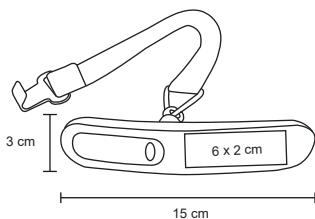

BUCK

TL 001

Báscula para equipaje.