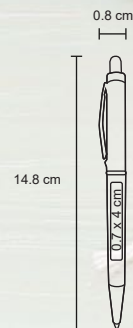

OSORIS

BP 17063

Bolígrafo de plástico de color sólido con clip.

MT Plástico
 M 0,8 x 14,8 cm
 E 1000 Pzas.

MI 0,7 x 4 cm
 TI Serigrafía / Tampografía

🔹 Repuesto disponible en tinta azul

SHADOW

BP 5244C