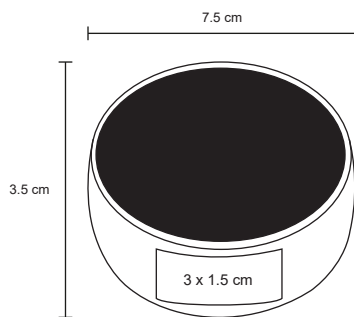

BAMBATA

SO 033

Bocina portátil, con entrada USB, micro SD, Bluetooth, auxiliar y radio FM, Incluye cable de carga. Batería recargable con duración de 3 hrs.

MT Metal
M 7.5 x 3.5 cm
E 50 Pzas
MI 3 x 1.5 cm
TI Tampografía / Láser

AMINCI

SO 027

Bocina portátil con Bluetooth, micro USB, auxiliar, Micro SD y batería recargable. Incluye cable de carga y auxiliar. Batería recargable con duración de 3 hrs.

MT Aluminio
M 8.5 x 2.5 cm
E 100 Pzas
MI 4 x 2 cm
TI Tampografía / Láser