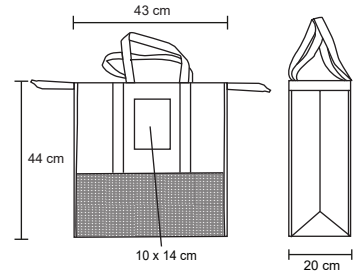

NUEVO

Bolsa ecológica de non woven cosida, con malla en la parte inferior, 2 sujetadores de plástico para el carrito del super, fuelle de 20 cm y asa de 23 cm.

MT Non Woven

M 43 x 44 cm

E 100 Pzas.

MI 10 x 14 cm