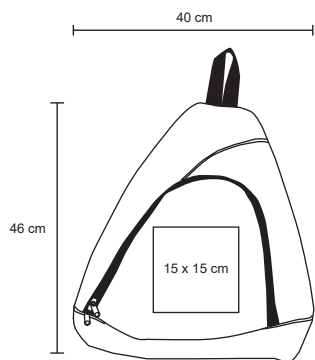

FERRERO

BL 041

Mochila tipo back pack con bolsa principal, bolsa frontal de cierre, asa superior y correas ajustables.

MT Poliéster
M 37 x 41 cm
E 50 Pzas
MI 10 x 7 cm
TI Bordado / Serigrafía

PERON

BL 040

Mochila tipo pera, bolsa principal y correa cruzada ajustable con broche hebilla de plástico.

MT Poliéster
M 40 x 46 cm
E 50 Pzas
MI 15 x 15 cm
TI Serigrafía / Bordado