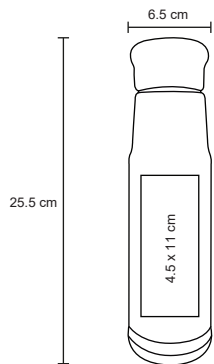

Termo con doble pared de acero inoxidable y tapa metálica enroscable. Cap. 620 ml.

Acero Inoxidable

7 x 26.5 cm

50 Pzas

7 x 8 cm

Tampografía / Láser / Serigrafía

BUGATTI

NUEVO

T 111

Termo con doble pared de acero inoxidable, con tapa plástica enroscable y correa de poliéster. Cap. 550 ml.

MT Acero Inoxidable M 6.5 x 25.5 cm E 50 Pzas

MI 7 x 12 cm TI Tampografía / Láser / Serigrafía

TIBET

T 57

Botella térmica con doble pared de acero inoxidable que mantiene tus bebidas calientes y frías por más tiempo. Con tapa enroscable. Cap. 550 ml.

MT Acero Inoxidable M 6.5 x 25.5 cm E 50 Pzas

MI 4.5 x 11 cm TI Serigrafía / Tampografía / Láser