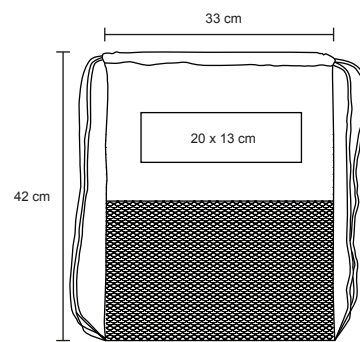

- MT Poliéster
- M 38 x 39 cm
- E 600 Pzas
- MI 27 x 21 cm
- TI Serigrafía

SPRINT

BL 007

Morral de poliéster con guarda, cierre y jaretas.

- MT Poliéster
- M 33 x 42 cm
- E 300 Pzs.
- MI 11 x 9 cm
- TI Serigrafía / Bordado