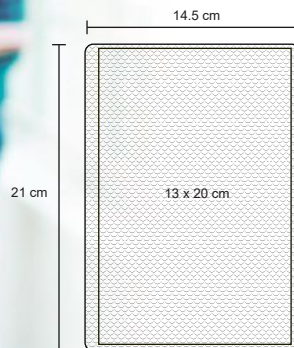

BRITTO

SB 02

Libreta con pasta de lentejuelas sublimable con 80 hojas rayadas.

MT Lentejuela / Poliéster M 145 x 21 cm E 80 Pzas MI 13 x 20 cm TI Sublimación