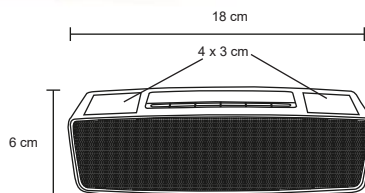

RADO

SO 006

Bocina portátil con Bluetooth, Micro SD, USB y auxiliar. Incluye cables de carga y auxiliar. Batería recargable con duración de 4 hrs.

MT Plástico

M 18 x 6 cm

E 50 Pzas

MI 4 x 3 cm

TI Serigrafía / Tampografía