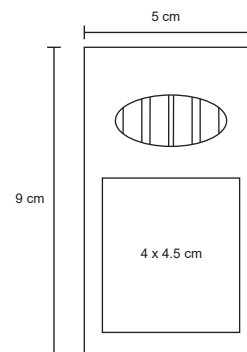

CLOOS

O 050

Caja con 5 crayolas.

1. MT Cera / Cartón M 5 x 9 cm E 960 Pzas
   MI 4 x 4,5 cm TI Serigrafía / Tampografía