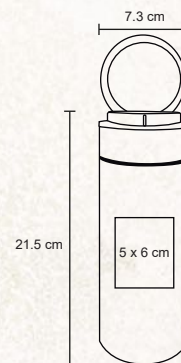

- MT Acero Inoxidable
- M 7 x 23.5 cm
- E 50 Pzas
- MI 7 x 8 cm
- TI Tampografía / Láser / Serigrafía

KENUX

T 23

Termo de doble pared de acero inoxidable, tapa que evita derrames, cuenta con candado de seguridad en la boca de la botella. Cap. 500 ml.

- MT Acero Inoxidable
- M 6,5 x 23,5 cm
- E 50 Pzas
- MI 4 x 10 cm
- TI Serigrafía / Láser / Tampografía

VOUS

T 75

Termo de doble pared de acero inoxidable. Con colador y asa de plástico. Cap. 500 ml.

- MT Acero Inoxidable
- M 7,3 x 21,5 cm
- E 50 Pzas
- MI 5 x 6 cm
- TI Serigrafía / Tampografía / Láser