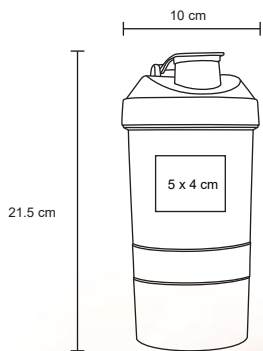

GYM

T 18

Cilindro de plástico con compartimientos, resorte de acero y colador. Ideal para gimnasio. Cap. 450 ml.

- MT Plástico
- M 10 x 215 cm
- E 72 Pzas.
- MI 5 x 4 cm
- TI Serigrafía / Tampografía