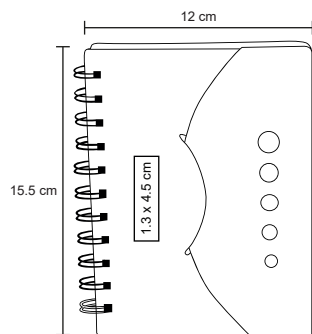

MT Cartón

M 15.5 x 18 cm

E 80 Pzas.

MI 9 x 16 cm

TI Serigrafía / Tampografía
Grabado en bajo relieve

YOKER

LE 005

Libreta de papel reciclado, espiral metálico, notas adhesivas y bolígrafo.