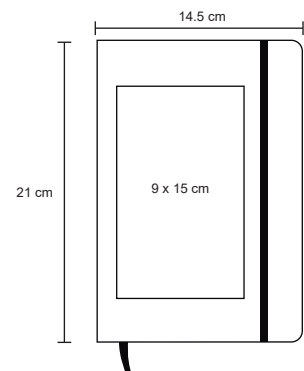

LAMBA

O 068

Libreta de poliuretano, banda elástica para sujetar cubierta y separador, con 90 hojas rayadas.

- MT Poliuretano
- M 14,5 x 21 cm
- E 80 Pzas
- MI 7 x 9 cm
- TI Serigrafía / Tampografía Grabado en bajo relieve / Láser

FENDI

O 054

Libreta con pasta texturizada, banda elástica para sujetar cubierta y separador con 90 hojas rayadas.

- MT Poliuretano
- M 14,5 X 21 cm
- E 80 Pzas
- MI 9 x 15 cm
- TI Serigrafía / Tampografía / Láser