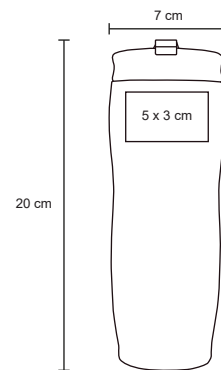

- MT Acero Inoxidable
- M 6,5 x 23,5 cm
- E 50 Pzas
- MI 4 x 10 cm
- TI Serigrafía / Láser / Tampografía

VOUS

T 75

Termo de doble pared de acero inoxidable. Con colador y asa de plástico. Cap. 500 ml.

- MT Acero Inoxidable
- M 7,3 x 21,5 cm
- E 50 Pzas
- MI 5 x 6 cm
- TI Serigrafía / Tampografía / Láser

TWIST

T 120

NUEVO

Termo con doble pared de acero inoxidable, tapa enroscable de plástico y boquilla de seguridad. Cap. 500 ml.

- MT Acero Inoxidable
- M 7.7 x 22.5 cm
- E 60 Pzas
- MI 7 x 6 cm
- TI Tampografía / Láser / Serigrafía

KRAKE

T 39

Termo ergonómico de doble pared de acero inoxidable, tapa enroscable y boquilla con seguro. Cap. 450 ml.

- MT Acero Inoxidable
- M 7 x 20 cm
- E 48 Pzas
- MI 5 x 3 cm
- TI Serigrafía / Láser / Tampografía