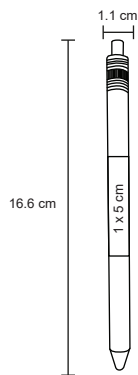

MT Bambú M 1 x 13.7 cm E 200 Pzas. MI 1 x 6 cm TI Serigrafía / Láser Tampografía