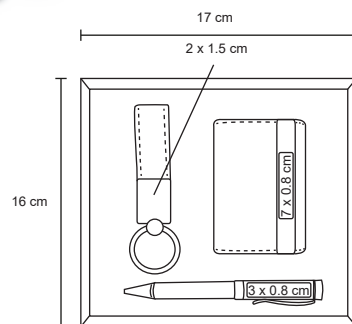

HIGH

O 027

Set ejecutivo: incluye llavero metálico, tarjetero, bolígrafo y estuche de regalo

MT Curpiel   M 17 x 16 cm   E 55 Pzas   MI 15 x 7 cm   TI Serigrafía / Tampografía / Láser