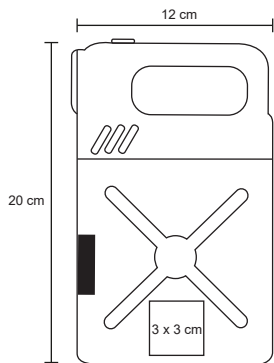

BUZZ

NUEVO

HR 031

Set de herramientas en estuche de plástico con lámpara LED y broche de seguridad que contiene: desarmador con 10 puntas intercambiables, 6 dados y 4 desarmadores de precisión.

MT Plástico / Metal

M 12 x 20 cm

E 24 Pzas.

MI 3 x 3 cm

TI Tampografía