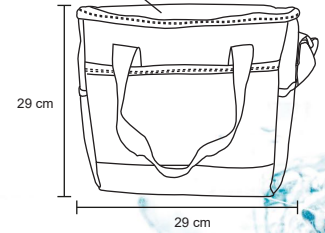

MT Poliéster

M 45 x 36 cm

E 50 Pzas

MI 12 x 12 cm

TI Serigrafía

360°

20 x 13 cm

FRIZ
LON 011