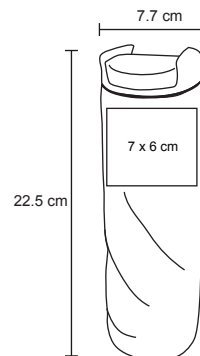

- MT Acero Inoxidable
- M 6,5 x 23,5 cm
- E 50 Pzas
- MI 4 x 10 cm
- TI Serigrafía / Láser / Tampografía

VOUS

T 75

Termo de doble pared de acero inoxidable. Con colador y asa de plástico. Cap. 500 ml.

- MT Acero Inoxidable
- M 7,3 x 21,5 cm
- E 50 Pzas
- MI 5 x 6 cm
- TI Serigrafía / Tampografía / Láser

COCOA

NUEVO

T 119

Termo con doble pared de acero inoxidable e interior de plástico, base de corcho y tapa traslúcida a presión, con seguro deslizable y boquilla. Cap. 600 ml.

- MT Acero Inox / Corcho
- M 8.5 x 17.5 cm
- E 25 Pzas
- MI 8 x 6 cm
- TI Tampografía / Láser / Serigrafía

TWIST

T 120

NUEVO

Termo con doble pared de acero inoxidable, tapa enroscable de plástico y boquilla de seguridad. Cap. 500 ml.

- MT Acero Inoxidable
- M 7.7 x 22.5 cm
- E 60 Pzas
- MI 7 x 6 cm
- TI Tampografía / Láser / Serigrafía