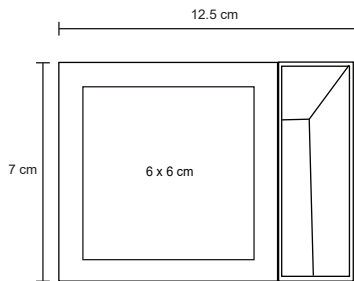

PLAN

NUEVO

LE 029

Planificador ecológico con pestaña y compartimentos que incluyen: 80 hojas impresas, banderas adhesivas de colores, 1 pluma ecológica y 15 clips.

MT Cartón
 M 245 x 20 cm
 E 60 Pzas.
 MI 10 x 45 cm
 TI Serigrafía / Tampografía