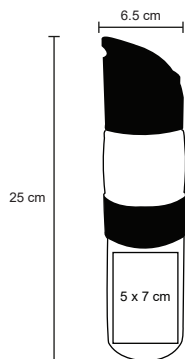

MT Acero inoxidable
 M 6.5 x 26 cm
 E 60 Pzas.
 MI 4 x 3 cm
 TI Láser / Tampografía Serigrafía

CITLALI

T 52

Cilindro de acero inoxidable con cintillo de silicón Cap. 600 ml.

MT Acero Inoxidable / Plástico
 M 6.5 x 25 cm
 E 60 Pzas
 MI 5 x 7 cm
 TI Serigrafía / Láser / Tampografía