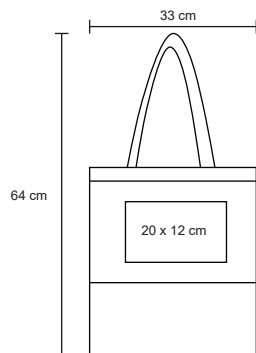

BELLOTA

BL 089

NUEVO