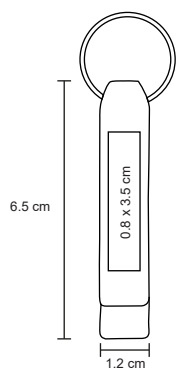

CAN

MK 028

Llavero metálico destapador en forma de corcholata.

- MT Metal
- M 3.8 x 10.5 cm
- E 600 Pzas
- MI 15 x 15 cm
- TI Láser / Tampografía

CONGO

MK 014

Llavero destapador de aluminio.

- MT Aluminio
- M 12 x 6.5 cm
- E 1000 Pzas
- MI 0.8 x 3.5 cm
- TI Serigrafía / Tampografía
  Láser / Punta Diamante