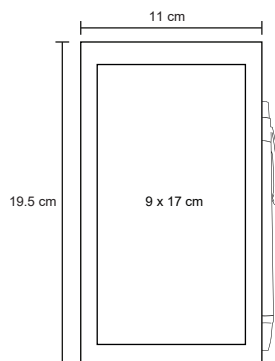

ZOGO

LE 023

Set ecológico incluye block de notas con 40 hojas rayadas, sacapuntas, goma, 2 lápices, pluma y regla de madera.

MT Cartón

M 15 x 21 cm

E 100 Pzas.

MI 8 x 10 cm

TI Serigrafía / Tampografía

CHANTEL

LE 002

Block de notas con 70 hojas blancas, notas adhesivas y bolígrafo.

MT Cartón

M 11 x 19.5 cm

E 100 Pzas.

MI 9 x 17 cm

TI Serigrafía / Tampografía