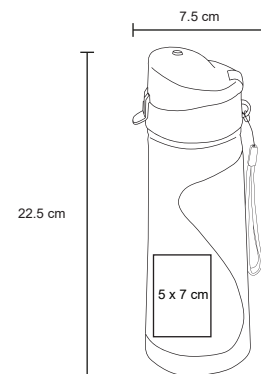

ANTARA

T 11

Cilindro de plástico con seguro en la tapa, manga y cordón de poliéster. Cap. 600 ml.

MT Plástico
M 7.5 x 22.5 cm
E 80 Pzas
MI 5 x 7 cm
TI Serigrafía / Tampografía