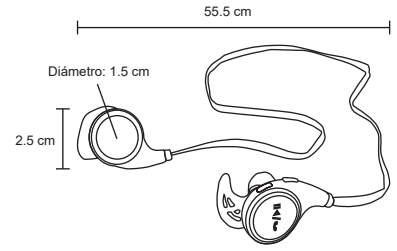

ROMY

SO 023

Audífonos Bluetooth con batería recargable con duración de 2 hrs. Incluye cable cargador, gomas de repuesto y estuche.

- MT Plástico
- M 55.5 x 2.5 cm
- E 200 Pzas
- MI 1.5 cm Diámetro
- TI Tampografía