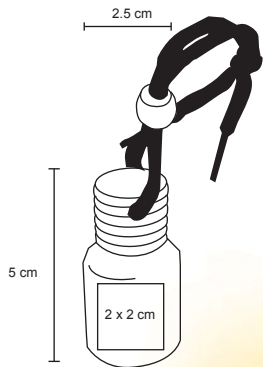

FRESH

CP 033

NUEVO

Aromatizante de vidrio para auto, tapa de madera y sujetador de cordón.

MT Vidrio
M 2,5 x 5 cm
E 200 Pzas.
MI 2 x 2 cm
TI Tampografía

TRUNK

BL 054

Organizador plegable para auto. Con dos compartimentos, 2 bolsas exteriores, 4 bolsas de malla y asas.

MT Poliéster
M 55 x 40 cm
E 25 Pzas.
MI 8 x 5 cm
TI Serigrafía