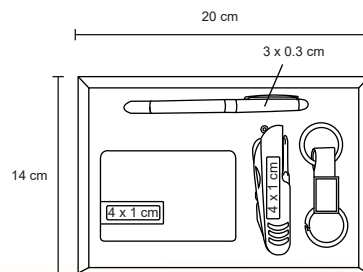

- MT Curpiel
- M 19 x 10,8 cm
- E 50 Pzas
- MI 5 x 7 cm
- TI Serigrafía / Tampografía / Láser

BOSS

O 039

Set ejecutivo incluye: llavero metálico, porta tarjetero, bolígrafo, navaja y estuche de regalo.

MT Curpiel / Metal M 20 x 14 cm E 52 Pzas MI 15 x 7 cm TI Serigrafía / Tampografía / Láser