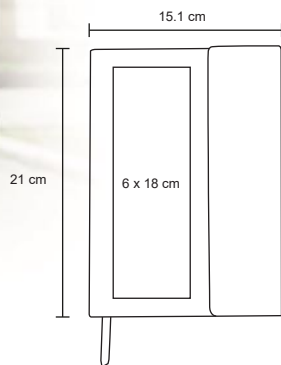

O 089

NUEVO

Libreta de poliuretano con broche magnético, 96 hojas rayadas y separador.

MT Poliuretano

M 14,5 X 21 cm

E 60 Pzas

MI 9 x 9 cm

TI Serigrafía / Tampografía
Grabado en bajo relieve / Láser