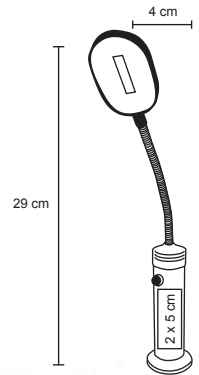

LUCERNA

HR 025

Linterna metálica telescópica con imán, luz LED, cabezal flexible y retráctil hasta 50 cm. Incluye 3 pilas de botón.

- MT Metal
- M 15 x 17 cm
- E 300 Pzas.
- MI 0.5 x 3 cm
- TI Tampografía / Láser