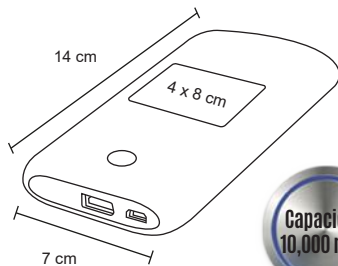

Capacidad
10,000 mAh

MT Plástico / Rubber M 7 x 14 cm E 60 Pzas MI 4 x 8 cm TI Serigrafía / Tampografía