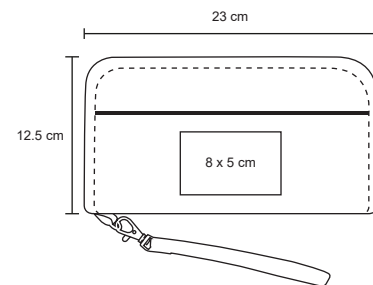

TI Láser / Tampografía

HARVEY

NUEVO

CP 055

Portatrajes de Non Waven con ventana protectora de plástico y abertura para gancho.

- MT Non Waven / Plástico
- M 60 x 99 cm
- E 200 Pzas
- MI 21 x 27 cm
- TI Serigrafía