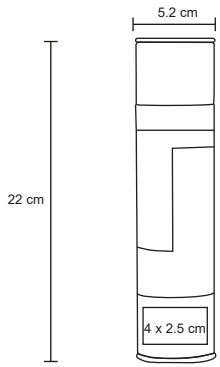

PEPPER

HO 046

Molinillo de acero inoxidable para sal y pimienta con mango y divisor de vidrio, tapa giratoria metálica y aspa de plástico.

NUEVO