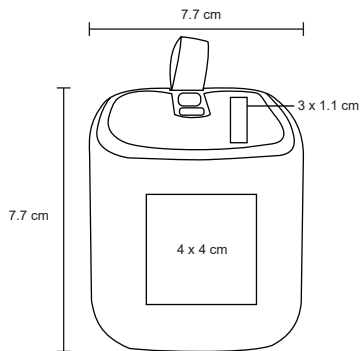

VIVALDI

NUEVO

SO 081

Bocina portátil Bluetooth, de plástico con correa y detalle de poliéster texturizado, botón de encendido y apagado, control de volumen, entrada micro USB, entrada AUX, entrada tarjeta de memoria micro SD y entrada USB. Con Batería recargable duración de 2-4 horas.

MT Plástico / Poliéster
M 7.7 x 7.7 cm
E 80 Pzas
MI 4 x 4 cm
TI Serigrafía / Tampografía

HARRIS

SO 054

Bocina Bluetooth portátil con micro SD, USB y AUX, batería recargable con duración de 1-2 horas. Incluye cable USB para carga.

MT Plástico
M 6.5 x 9 cm
E 100 Pzas
MI 4 x 3 cm
TI Tampografía