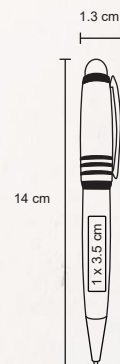

PORLAN

FM 7553

Bolígrafo metálico con mecanismo retráctil. Incluye estuche.

- MT Metal
- M 1.3 x 14 cm
- E 150 Pzas.
- MI 1 x 3.5 cm
- TI Serigrafía / Láser / Tampografía

YORK

CASE 01

NUEVO

Estuche de poliéster con asa, cierre y 3 compartimentos con espacio para 75 bolígrafos.