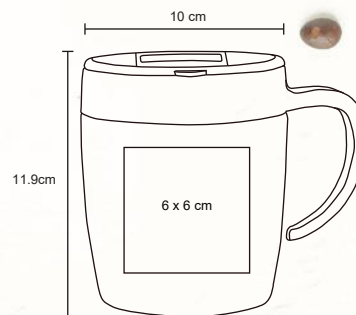

YUKON

T 56

Taza térmica con doble pared de acero inoxidable y asa de plástico. Cap. 250 ml.

MT Acero inoxidable M 8 x 10,5 cm E 50 Pzas MI 5 x 4 cm TI Láser / Tampografía

EVIN

T 46

Taza térmica con doble pared de acero inoxidable, tapa de cierre a presión, asa de plástico y válvula de seguridad. Cap. 450 ml.