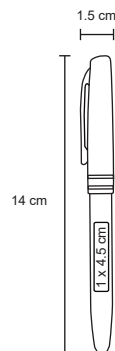

TOBIN

AL 18011

Bolígrafo metálico con acabado rubber.

MT Metal / Rubber M 15 x 14 cm E 500 Pzas.

MI 1 x 45 cm TI Láser / Serigrafía / Tampografía

Acabado
Rubber