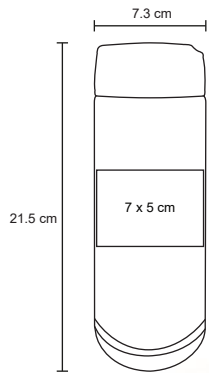

FERNET

T 78

Termo de doble pared de acero inoxidable y tapa enroscable transparente, con aditamento para convertirse en porta lata o porta botella. Capacidad de 650 ml.

- MT Acero Inox
- M 7.3 x 21.5 cm
- E 30 Pzas
- MI 7 x 5 cm
- TI Serigrafía / Tampografía / Láser

MINSK

T 60

Vaso de cerámica con tapa y popote metálico. Cap. 400 ml.

- MT Cerámica
- M 8 x 13.5 cm
- E 60 Pzas
- MI 10 x 8 cm
- TI Serigrafía / Tampografía