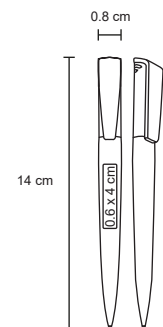

Bolígrafo de plástico con mecanismo retráctil.

SOROLL

BP 8423

Bolígrafo de plástico con clip de color y mecanismo retráctil.

- MT Plástico
- M 0.8 x 14 cm
- E 1000 Pzas.
- MI 0.6 x 4 cm
- TI Serigrafía / Tampografía