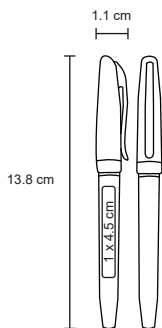

MARCELLA

GL 18151

Bolígrafo de plástico con apariencia metálica, tinta gel y clip metálico.

NUEVO

Bolígrafos de Plástico

Tinta Gel

MASTER

BP 2001C

Bolígrafo de plástico con tinta gel, apariencia metálica y clip metálico.

Repuesto disponible en tinta azul