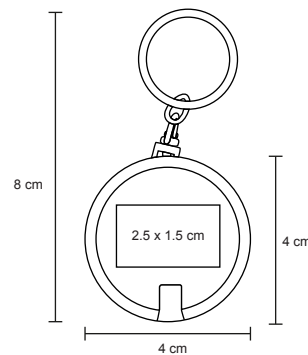

RUBBE

MK 027

Mini lámpara de aluminio, con luz LED y argolla para colgar llaves.

- MT Aluminio
- M 2,5 x 10 cm
- E 500 Pzas.
- MI 15 x 3 cm
- TI Tampografía / Serigrafía / Láser

HENRY

PK 003

Llavero circular de plástico circular con luz LED blanca.

- MT Plástico
- M 4 cm de diámetro
- E 1000 Pzas.
- MI 2,5 x 1,5 cm
- TI Serigrafía / Tampografía