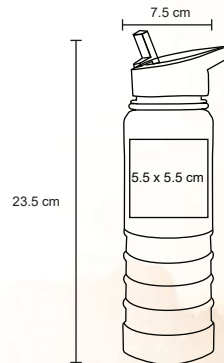

M 7.5 x 30 cm

E 90 Pzas

MI 7 x 20 cm

TI Serigrafía / Tampografía

DINAMO

T 48

Cilindro de plástico con popote y asa
sujetadora Cap. 800 ml.

- MT Plástico
- M 7.5 x 23.5 cm
- E 38 Pzas
- MI 5.5 x 5.5 cm
- TI Serigrafía / Tampografía