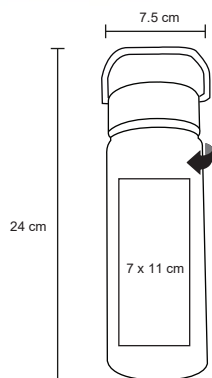

DALÍ

NUEVO

SB 11

Termo sublimable con doble pared de acero inoxidable, tapa de plástico con cierre a presión, seguro deslizable y popote metálico. Cap. 630 ml.

- MT Acero Inoxidable
- M 6,5 x 22 cm
- E 25 Pzas
- MI 6 x 15 cm
- TI Sublimación