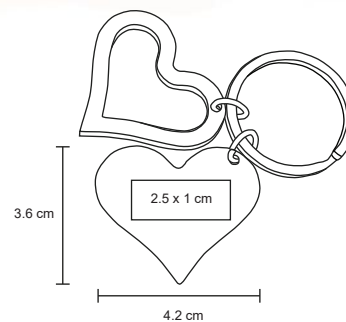

DROP

MK 001

Llavero metálico.

MT Metal M 2,6 x 7,3 cm E 600 Pzas

MI 15 x 25 cm TI Serigrafía / Tampografía / Láser / Gota de resina

LOVE

MK 020

Llavero metálico doble en forma de corazón, placa sólida y silueta, con arillo reforzado para colgar.

MT Metal M 4,2 x 3,6 cm E 600 Pzas MI 2,5 x 1 cm TI Serigrafía / Tampografía Láser / Punta Diamante