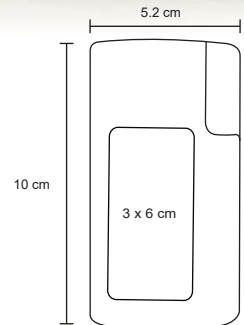

DREMER

SO 029

Batería portátil para suministro de carga de teléfonos, tablets, cámaras digitales, juegos, mp3, mp4. Capacidad 3000 mAh. Incluye cable para carga.

- MT Plástico
- M 45 x 9.5 cm
- E 100 Pzas
- MI 25 x 25 cm
- TI Serigrafía / Tampografía

AMET

SO 038

Batería portátil de plástico, para carga de teléfonos, tablets, cámaras digitales, juegos, mp3, mp4. Incluye cable USB, capacidad de 4000 mAh.

- MT Plástico
- M 5.2 x 10 cm
- E 200 Pzas
- MI 3 x 6 cm
- TI Serigrafía / Tampografía