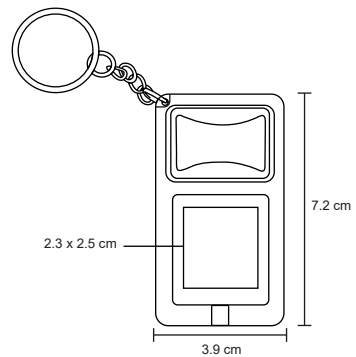

FLASH

PK 002

Llavero de plástico con destapador de metal y luz LED blanca.

- MT Plástico / Metal
- M 3.9 x 7.2 cm
- E 500 Pzas.
- MI 2.3 x 2.5 cm
- TI Serigrafía / Tampografía