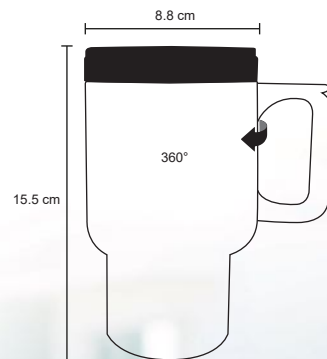

ARAUX

SB 04

Termo de acero inoxidable sublimable con tapa de cierre a presión y seguro deslizable. Cap. 470 ml.

MT Acero Inoxidable
M 8.8 x 15.5 cm
E 50 Pzas

MI 360°
TI Sublimación

KOPA

SB 07

Taza de cerámica con acabado glitter para sublimación. Cap. 320 ml.

MT Cerámica
M 8.9 x 9.7 cm
E 36 Pzas
MI 21.5 x 8.5 cm
TI Sublimación