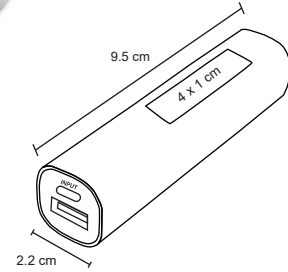

POISON

SO 030

Batería portátil para suministro de cargas de teléfonos, tablets, cámaras digitales, juegos, mp3, mp4. Capacidad 2200 mAh. Incluye cable para carga.

Metal

2.2 x 9.5 cm

100 Pzas

4 x 1 cm

Serigrafía / Láser / Tampografía

BAKAN

SO 042

Batería portátil de plástico, para carga de teléfonos, tablets, cámaras digitales, juegos, mp3, mp4. Incluye cable USB, capacidad de 2200 mAh.

Plástico

3 x 10 cm

100 Pzas

15 x 6 cm

Serigrafía / Tampografía