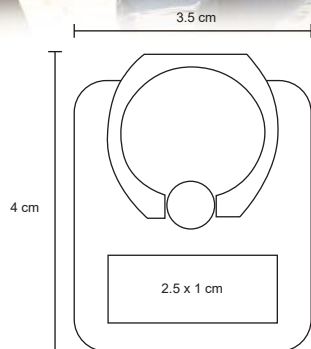

LORD

SO 073

NUEVO

Popsocket ovalado de plástico con anillo de metal.

- MT Plástico / Metal
- M 2.7 x 4.9 cm
- E 2,000 Pzas
- MI 1.5 x 3 cm
- TI Tampografía

LASH

SO 074

NUEVO

Popsocket rectangular de plástico con anillo metálico.

- MT Plástico / Metal
- M 3.5 x 4 cm
- E 2,000 Pzas
- MI 2.5 x 1 cm
- TI Tampografía