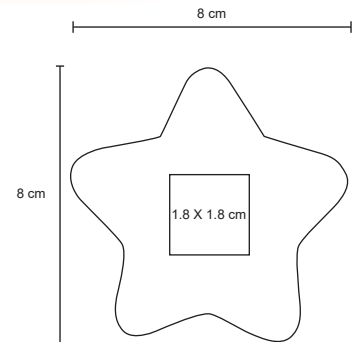

ESTRELLA

LP 12

Pelota antiestrés en forma de estrella.

1. **MT** Poliuretano   **M** 8 x 8 cm   **E** 250 Pzas.
   MI 1.8 x 1.8 cm   **TI** Tampografía