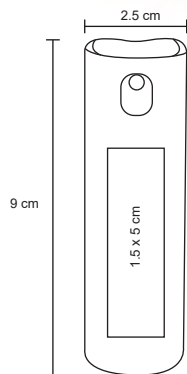

BORA

CP 05

NUEVOS
COLORES

Gel antibacteriano en botella con funda de silicón. Cap. 30 ml.

MT Plástico / Silicón
M 3.5 x 8 cm
E 400 Pzas
MI 1.3 x 2.5 cm
TI Tampografía