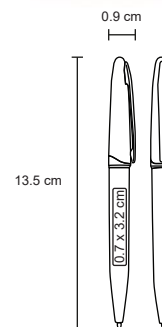

MERCURY

BP 3904B

Bolígrafo de plástico, mecanismo retráctil y apariencia metálica.

MT Plástico **M** 0.9 x 13.5 cm **E** 1000 Pzas.

MI 0.7 x 3.2 cm **TI** Serigrafía / Tampografía