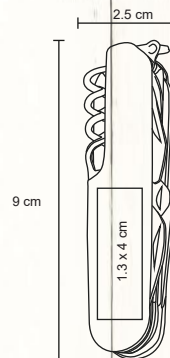

MORGAN

NUEVO

HR 035

Navaja metálica multiusos con 11 funciones que contiene: navaja, sacacorchos, 2 destapadores; 1 con punta plana, escariador, tijeras, sierra, descamador con quita anzuelos, desarmador de cruz, lima con limpia uñas, enhebrador de agujas y arillo para usar como llavero.