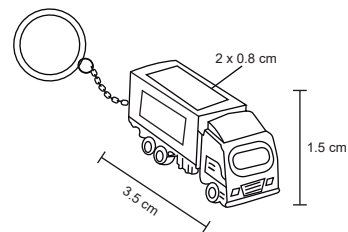

E 600 Pzas

MI 2.5 x 1.5 cm

TI Serigrafía / Tampografía / Láser Punta Diamante

TROLY

MK 029

Llavero metálico en forma de tráiler 3D.

MT Metal **M** 3.5 x 15 cm **E** 600 Pzas

MI 2 x 0.8 cm **TI** Tampografía / Láser / Punta diamante