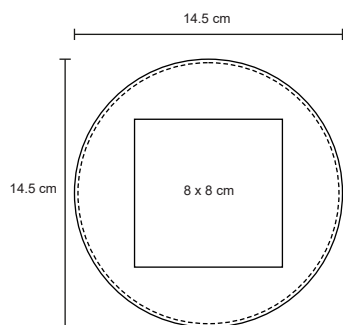

- MT Corcho
- M 14,5 cm Diámetro
- E 30 Pzas
- MI 5 x 5 cm
- TI Serigrafía / Tampografía / Láser

CONDE

O 019

Set de vino con sacacorcho, boquilla, corcho metálico y corta gotas.

- MT Metal / Curpiel
- M 14,5 diametro
- E 30 Pzas
- MI 8 x 8 cm
- TI Serigrafía / Tampografía / Láser