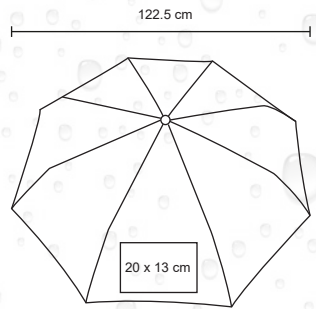

TIME

PM 06

Paraguas reversible de 8 gajos con sistema de apertura y cierre automático. Incluye funda.

MT Pongee

M 122.5 x 74 cm

E 40 Pzas

MI 20 x 13 cm

TI Serigrafía

RAIN

PM 02

Paraguas automático con mango de eva. Incluye funda.

MT Poliéster

M 119 x 81.5 cm

E 40 Pzas

MI 20 x 15 cm

TI Serigrafía