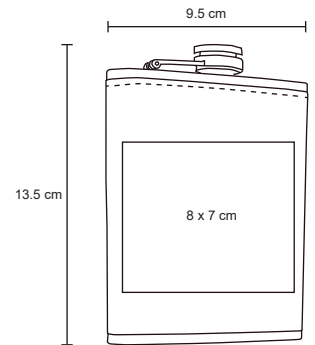

LYON

T 42

Set de licorera que incluye 2 vasos metálicos, embudo y caja de regalo. Cap 8 Oz.

MT Acero Inox. / Curpiel **M** 9.5 x 13.5 cm **E** 30 Pzas

MI 8 x 7 cm **TI** Serigrafía / Láser / Tampografía

TUNO

T 43

Set de licorera que incluye embudo y caja de regalo. Cap 6 Oz.

MT Acero Inox. / Curpiel **M** 9.5 x 11 cm **E** 100 Pzas **MI** 7 x 4 cm **TI** Serigrafía / Láser / Tampografía