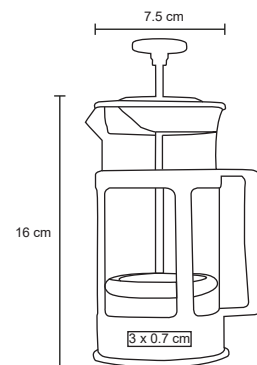

FRENCH

HO 045

NUEVO

Cafetera de cristal tipo francés, con base y tapa de plástico, filtro de acero inoxidable. Cap. 700 ml.

MT Vidrio / Plástico

M 9 x 18 cm

E 40 Pzas

MI 3 x 1 cm

TI Tampografía

VALERY

HO 014

Cafetera de vidrio, tipo francés con base de plástico y filtro de acero inoxidable. Cap. 350 ml.

MT Plástico / Vidrio

M 7.5 x 16 cm

E 60 Pzas

MI 3 x 0.7 cm

TI Tampografía