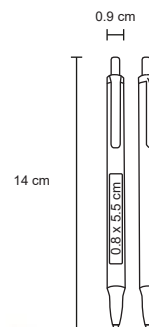

TORREN

BP 8594C

Bolígrafo de plástico con clip transparente y cuerpo de color.

- MT Plástico
- M 0.9 x 14 cm
- E 1000 Pzas.
- MI 0.8 x 5.5 cm
- TI Serigrafía / Tampografía

Repuesto disponible en tinta azul

DANCER

BP 8594B

Bolígrafo de plástico con clip de color.

- MT Plástico
- M 0.9 x 14 cm
- E 2,000 Pzas.
- MI 0.8 x 5.5 cm
- TI Serigrafía / Tampografía

Repuesto disponible en tinta azul