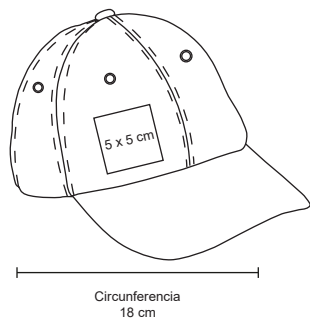

DEREK

BL 048

Gorra de poliéster con cinta ajustable de velcro.

BOLT

BL 044

Cangurera deportiva de cierre, con un compartimento, cinturón ajustable y salida para audífonos.

NUEVOS
COLORES

360°