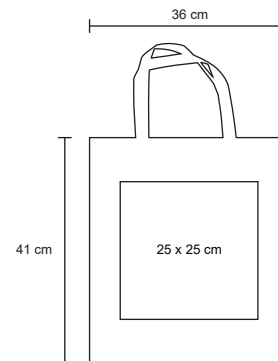

PACIFIC

BL 005

Bolsa ecológica con fuelle de 17 cm y asa.

- MT Non woven
- M 30 x 41 cm
- E 250 Pzas
- MI 25 x 20 cm
- TI Serigrafía

NUEVOS COLORES

GREEN

BL 008

Bolsa ecológica de Non woven.

- MT Non woven
- M 36 x 41 cm
- E 500 Pzas
- MI 25 x 25 cm
- TI Serigrafía

NUEVOS COLORES