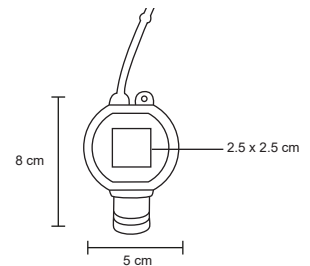

KETZI

CP 019

Gel antibacterial en botella de plástico con funda de silicón Cap. 40 ml

- MT Plástico / Silicón
- M 5 X 8 cm
- E 600 Pzas
- MI 2.5 X 2.5 cm
- TI Tampografía