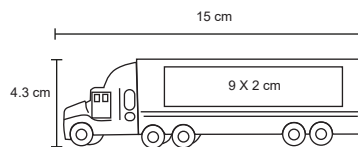

TORTON

NUEVO

LP 17

Trailer antiestrés de poliuretano.