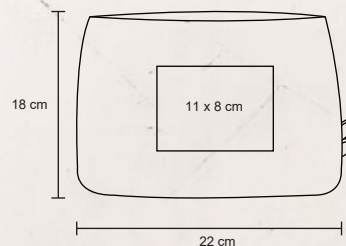

SONIC

CP 017

Cosmetiquera con 5 compartimentos internos.

MT Poliéster
M 22 x 18 cm
E 100 Pzas
MI 11 x 8 cm
TI Serigrafía / Tampografía