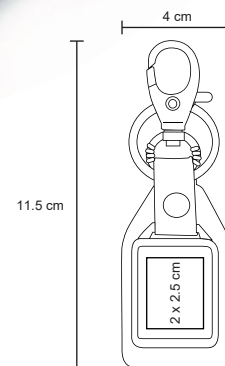

Llavero metálico con correa de curpiel y detalle texturizado.

- MT Metal / Curpiel
- M 2.3 x 13.7 cm
- E 500 Pzas
- MI 1.5 x 2.5 cm
- TI Tampografía / Láser

DRAKO

MK 012

Llavero metálico con curpiel.

- MT Metal / Curpiel
- M 4 x 11.5 cm
- E 600 Pzas
- MI 2 x 2.5 cm
- TI Serigrafía / Tampografía Láser / Grabado en bajo relieve