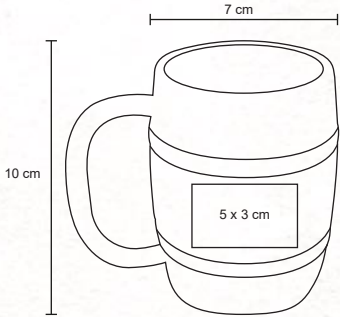

PILSEN

NUEVO

T 128

Tarro con doble pared de acero inoxidable. Cap. 300 ml.

- **MT** Acero inoxidable
- **M** 7 x 10 cm
- **E** 60 Pzas
- **MI** 5 x 3 cm
- **TI** Tampografía / Láser