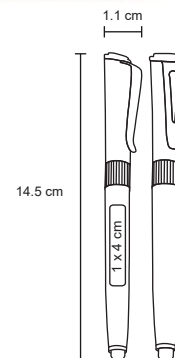

URBAN

AL 8596

Bolígrafo de aluminio con goma touch screen y limpiador de pantalla.

- MT Aluminio
- M 1,1 x 14,5 cm
- E 150 Pzas.
- MI 1 x 4 cm
- TI Serigrafía / Láser / Tampografía