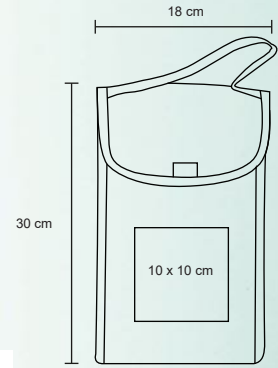

360°

TULSA

LON 008

NUEVO

Lonchera de poliéster con interior térmico, broche de velcro y asa.

MT Poliéster
M 18 x 30 cm
E 500 Pzas
MI 10 x 10 cm
TI Serigrafía

VITAE

LON 002

Lonchera con interior térmico y asa.

MT Poliéster
M 23 x 13 cm
E 200 Pzas
MI 15 x 7 cm
TI Serigrafía