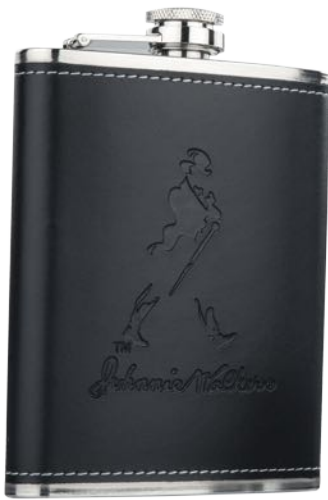

LYON

T 42

Set de licorera que incluye 2 vasos metálicos, embudo y caja de regalo. Cap 8 Oz.

MT Acero Inox. / Curpiel **M** 9.5 x 13.5 cm **E** 30 Pzas

MI 8 x 7 cm **TI** Serigrafía / Láser / Tampografía

TUNO

T 43

Set de licorera que incluye embudo y caja de regalo. Cap 6 Oz.

MT Acero Inox. / Curpiel **M** 9.5 x 11 cm **E** 100 Pzas **MI** 7 x 4 cm **TI** Serigrafía / Láser / Tampografía