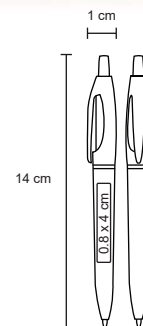

Repuesto disponible en tinta azul

TAG

BP 1001

Bolígrafo de plástico con apariencia metálica.

- MT Plástico
- M 1 x 14 cm
- E 1000 Pzas.
- MI 0.8 x 4 cm
- TI Serigrafía / Tampografía

MARCELLA

GL 18151

Bolígrafo de plástico con apariencia metálica, tinta gel y clip metálico.