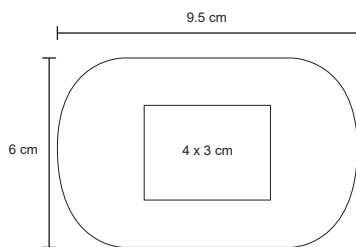

RUG

O 059

Mousepad ergonómico con descansador de gel para muñeca.

- MT Poliéster
- M 25 x 22 cm
- E 50 Pzas
- MI 8 x 8 cm
- TI Serigrafía / Tampografía

MAT

O 058

Mousepad de poliéster.

- MT Poliéster
- M 19 x 22 cm
- E 500 Pzas
- MI 9 x 8 cm
- TI Serigrafía / Tampografía