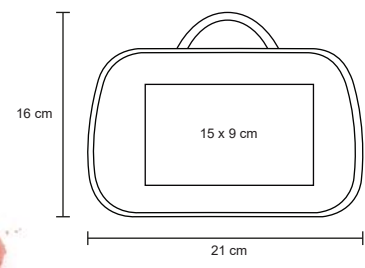

Cosmetiquera de poliéster en forma rectangular con dos compartimentos y asa.

MT Poliéster
 M 21 x 15 cm
 E 100 Pzas
 MI 9 x 3 cm
 TI Serigrafía

BLANC
CP 044

NUEVO

Necesar de vinil bicolor, con cierre.

- MT Vinil
- M 19 x 12 cm
- E 300 Pzas
- MI 10 x 4 cm
- TI Serigrafía / Tampografía