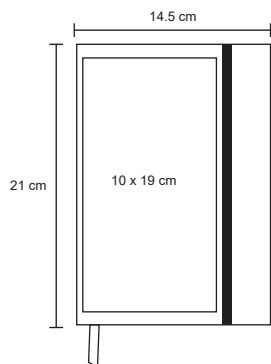

ENCINO

O 035

Libreta con pasta texturizada, banda elástica para sujetar cubierta, sobre y separador. 90 hojas rayadas.

MT Poliuretano   **M** 145 x 21 cm   **E** 90 Pzas
MI 10 x 19 cm   **TI** Serigrafía / Tampografía Grabado en bajo relieve / Láser