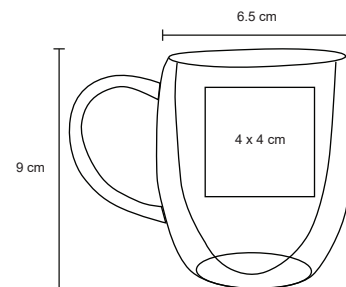

BILBAO

NUEVO

T 99

Taza con doble pared de acero inoxidable con base de silicón, asa de plástico y tapa de cierre a presión con válvula de seguridad. Cap. 365 ml.

MT Acero Inoxidable / Plástico

M 9 x 12 cm

E 50 Pzas

MI 7 x 5 cm

TI Tampografía / Láser / Serigrafía

LUWAK

HO 029

Taza de vidrio de doble pared. Cap. 175 ml.

MT Vidrio

M 6.5 x 9 cm

E 60 Pzas

MI 4 x 4 cm

TI Serigrafía