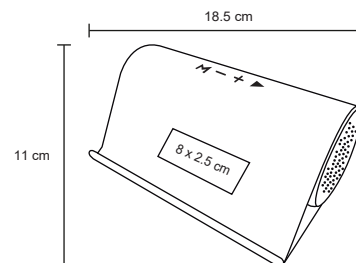

AVICII

SO 056

Bocina portátil de acabado rubber con radio FM, Bluetooth, entrada USB, auxiliar y micro SD. batería recargable con duración de 2-3 horas. Incluye cable de carga.

MT Plástico / Rubber

M 18.5 X 11 cm

E 40 Pzas

MI 8 x 2.5 cm

TI Tampografía