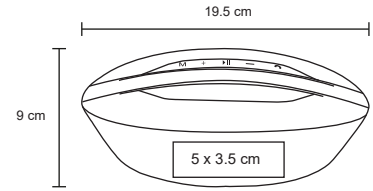

BEETHOVEN

SO 034

Bocina portátil Bluetooth con porta celular, entrada USB, auxiliar, micro SD y radio FM, Incluye cable de carga. Batería recargable con duración de 3 hrs.

- MT Plástico / Rubber
- M 19,5 x 9 cm
- E 25 Pzas
- MI 5 x 3,5 cm
- TI Serigrafía / Tampografía

HANSEL

SO 008

Bocina portátil Bluetooth en acabado rubber, Micro SD, USB, auxiliar y radio. FM Incluye cable de carga y auxiliar. Batería recargable con duración de 3 hrs.

- MT Plástico / Rubber
- M 16,5 X 8 cm
- E 80 Pzas
- MI 12 x 1,5 cm
- TI Tampografía