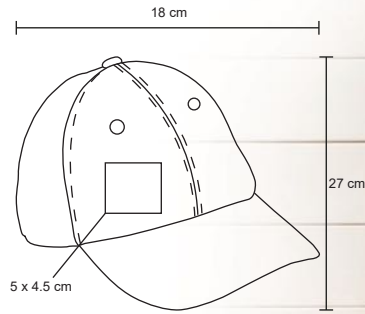

E 10 Pzas

MI 15 x 15 cm

TI Serigrafía

SUN

BL 090

NUEVO

Gorra de poliéster con malla en la parte de atrás, 6 gajos y broche de plástico ajustable.

MT Poliéster
 M 18 x 27 cm
 E 300 Pzas
 MI 5 x 4.5 cm
 TI Serigrafía / Bordado