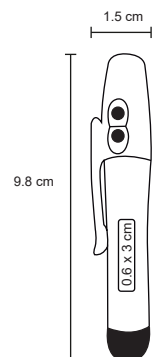

BORTEX

BP 19015

Apuntador láser con goma touch screen, luz y clip.