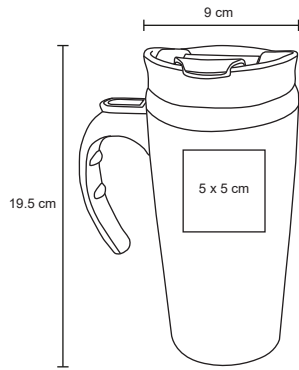

- MT Acero Inoxidable
- M 8.7 x 16.8 cm
- E 48 Pzas
- MI 9 x 7 cm
- TI Tampografía / Láser / Serigrafía

NAMASTÉ

NUEVO

T 105

Termo con doble pared de vidrio con tapa enroscable de plástico, boquilla de seguridad a presión y filtro de plástico con boquilla. Cap. 530 ml.

- MT Vidrio
- M 7.7 x 22 cm
- E 40 Pzas
- MI 9 x 12 cm
- TI Tampografía / Serigrafía

VETTEL

T 24

Termo de doble pared con mango de plástico, interior de acero inoxidable. Incluye en la parte inferior una venosa para fijarlo a una superficie. Cap. 400 ml.