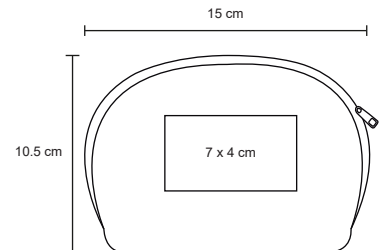

SONUM

TL 009

Set de viaje. Contiene almohada inflable, antifaz, par de tapones para oídos y cepillo dental para viaje. Incluye estuche con cierre.

- MT Poliéster / Plástico
- M 15 x 10.5 cm
- E 200 Pzas
- MI 7 x 4 cm
- TI Serigrafía