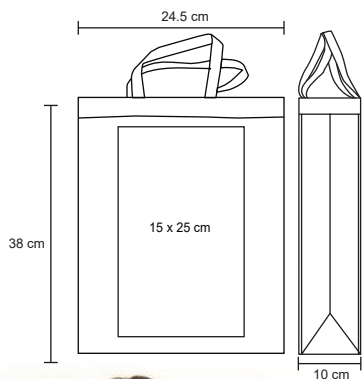

TERRA

NUEVO

BL 067

Bolsa ecológica laminada y termo sellada de non woven con fuelle de 10 cm y asa de 18.5 cm.

MT Non Woven

M 24.5 x 38 cm

E 500 Pzas.

MI 15 x 25 cm

TI Serigrafía