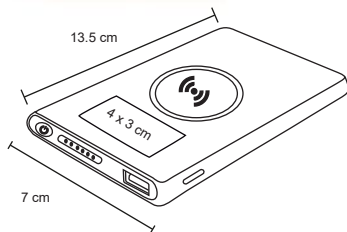

HOLDY

SO 041

Batería portátil e inalámbrica de metal con acabado rubber. Incluye cable USB, capacidad de 8000mAh. Compatible con el sistema Qi.

MT Metal / Rubber M 7 x 13.5 cm E 100 Pzas MI 4 x 3 cm TI Serigrafía / Tampografía