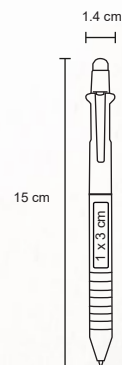

SEREI

FM 7301

Bolígrafo metálico con mecanismo retráctil, cuenta con 3 tintas y goma óptica touch screen. Incluye estuche.

- MT Metal
- M 14 x 15 cm
- E 180 Pzas.
- MI 1 x 3 cm
- TI Serigrafía / Láser / Tampografía