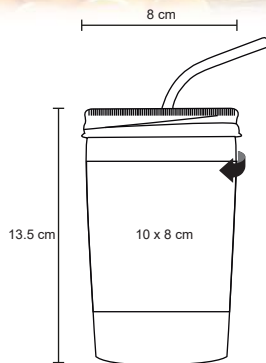

- MT Acero Inox
- M 7.3 x 21.5 cm
- E 30 Pzas
- MI 7 x 5 cm
- TI Serigrafía / Tampografía / Láser

MINSK

T 60

Vaso de cerámica con tapa y popote metálico. Cap. 400 ml.

- MT Cerámica
- M 8 x 13.5 cm
- E 60 Pzas
- MI 10 x 8 cm
- TI Serigrafía / Tampografía