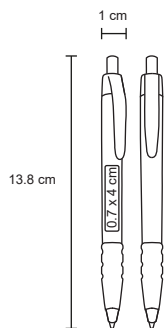

- MT Plástico
- M 11 x 14 cm
- E 1000 Pzas.
- MI 0,7 x 3,2 cm
- TI Serigrafía / Tampografía

PIXAR

BP 18119D

Bolígrafo de plástico con clip transparente.

MT Plástico M 1 x 13.7 cm E 1000 Pzas.

MI 0.6 x 2 cm TI Tampografía