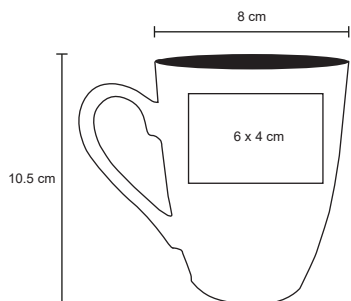

KOZ

HO 021

Taza de cerámica con acabado Rubber. Cap. 400 ml.

MT Cerámica

M 8 x 10.5 cm

E 36 Pzas

MI 6 x 4 cm

TI Grabado CO2