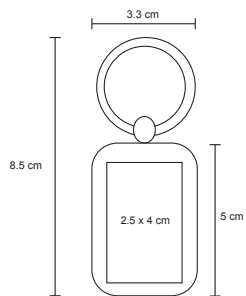

KAZAN

NUEVO

MK 031

Llavero de madera con arillo metálico.

- MT Madera / Metal
- M 3.3 x 8.5 cm
- E 1,000 Pzas
- MI 2.5 x 4 cm
- TI Tampografía / Láser / Serigrafía