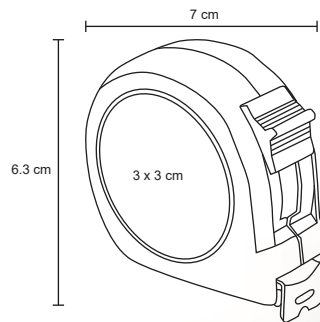

MILLA

HR 04

Flexómetro con cinta metálica de 5 m. Incluye correa, clip y seguro.

- MT Metal / Plástico
- M 7 x 6,3 cm
- E 120 Pzas.
- MI 3 x 3 cm
- TI Serigrafía / Tampografía

TREK

BP 8271

Bolígrafo con 2 puntas, desarmador, regla y nivel

- MT Metal / Plástico
- M 12 x 145 cm
- E 500 Pzas.
- MI 0,3 x 8 cm
- TI Serigrafía / Tampografía