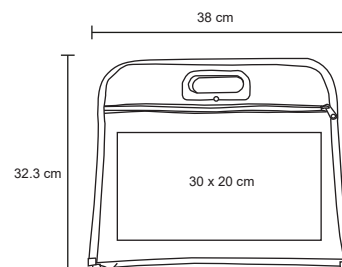

COLOM

O 036

Porta documentos con asa de plástico y cierre.

MT Poliéster
M 38 x 32.3 cm
E 300 Pzas
MI 30 x 20 cm
TI Serigrafía

ARICHE

BL 029

Porta-laptop rígido con espacio para laptop max. de 15 pulgadas, con separador interno y asas de goma.

MT Poliéster
M 34.5 x 26.5 cm
E 50 Pzas
MI 26 x 10 cm
TI Serigrafía