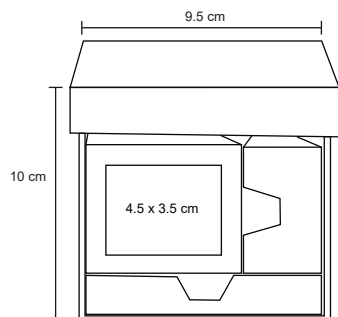

BOX

LE 028

NUEVO

Set ecológico rectangular de cartón con altura de 9 cm, contiene compartimento para plumas, porta notas con 150 notas blancas y cajón de clips (50 clips).