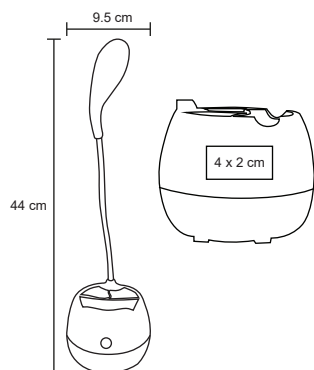

LUMUS

O 079

NUEVO

Lámpara de plástico con luz LED, y porta plumas. Cuerpo flexible y sensor touch con 3 intensidades de luz.

- MT Plástico
- M 9.5 x 44 cm
- E 100 Pzas
- MI 4 x 2 cm
- TI Serigrafía / Tampografía