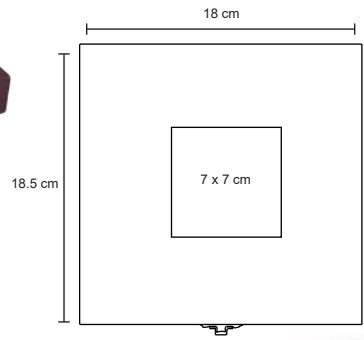

- MT Corcho
- M 14,5 cm Diámetro
- E 30 Pzas
- MI 5 x 5 cm
- TI Serigrafía / Tampografía / Láser

CONDE

O 019

Set de vino con sacacorcho, boquilla, corcho metálico y corta gotas.

- MT Metal / Curpiel
- M 14,5 diametro
- E 30 Pzas
- MI 8 x 8 cm
- TI Serigrafía / Tampografía / Láser