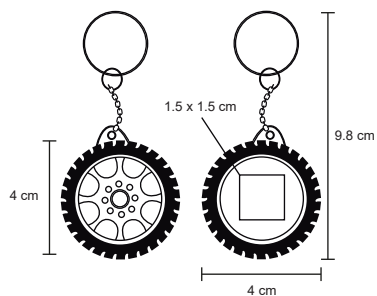

TOOL

MK 023

Llavero metálico en forma de llave, con arillo metálico reforzado.

MT Metal **M** 2.3 x 9.5 cm **E** 600 Pzas

MI 0.6 x 1.5 cm **TI** Tampografía / Láser / Punta Diamante

RIN

PK 010

Llavero flexómetro en forma de llanta, 1 metro de longitud.