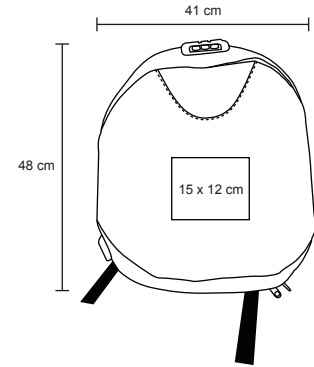

MT Poliéster

M 40 x 47 cm

E 30 Pzas

MI 3 x 0.7 cm

TI Serigrafía / Láser

SPIDER

BL 080

NUEVO