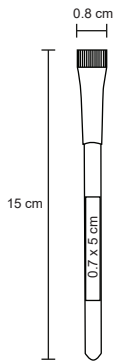

BALAM

BP 18173

NUEVO

Bolígrafo de cartón reciclado con tapa en forma de popote.

- MT Cartón
- M 0.8 x 15 cm
- E 1000 Pzas.
- MI 0.7 x 5 cm
- TI Serigrafía / Tampografía