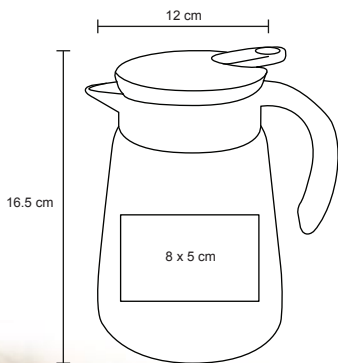

KANKAN

NUEVO

HO 043

Jarra con doble pared de acero inoxidable, asa, boquilla y tapa enroscable de plástico. Cuenta con botón de presión para servir tus bebidas. Cap. 820 ml.

MT Acero Inox. / Plástico M 12 x 16.5 cm E 40 Pzas MI 8 x 5 cm TI Serigrafía / Láser

TULA

HO 034

Juego de dos tazas de cerámica con asa, incluye base y dos porta tazas. Capacidad de 260 ml.

MT Cerámica / Madera M 19 x 10 cm E 24 Pzas MI 4 x 4 cm TI Serigrafía / Tampografía