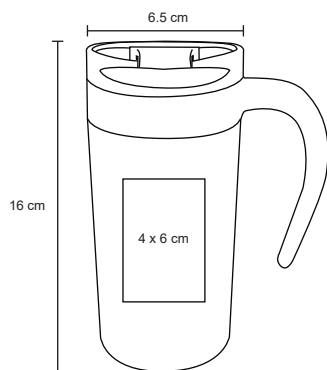

COFIX

NUEVO

T 84

Termo de plástico con tapa enroscable que evita derrames y boquilla de seguridad. Cap. 350 ml.

- MT Plástico
- M 6.5 x 16 cm
- E 50 Pzas
- MI 4 x 6 cm
- TI Serigrafía / Tampografía