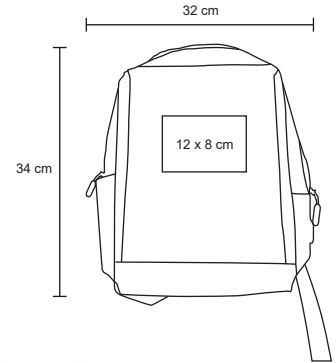

WALTON

NUEVO

BL 081

Mochila de poliéster con 2 compartimentos, con espacio para laptop max. de 16 pulgadas, 5 organizadores internos, 1 bolsa lateral, 1 cintilla adaptable para maleta, entrada interna para batería portátil y aux. (incluye cables), respaldo, asa y tirantes acojinados.

- MT Poliéster
- M 32 x 34 cm
- E 50 Pzas
- MI 12 x 8 cm
- TI Serigrafía