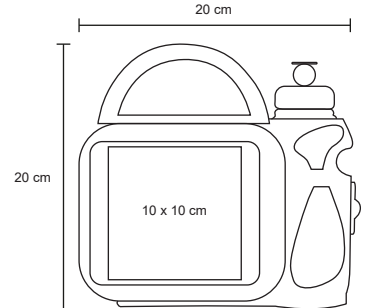

KIDDY

LON 004

Lonchera de plástico con cilindro Cap. 500 ml.