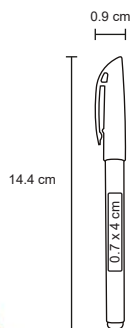

TAIPEI

GL 18154

Bolígrafo de plástico sólido en acabado rubber. Tinta de gel color negro.

MT Plástico / Rubber
M 0.9 x 14.4 cm
E 1000 Pzas.
MI 0.7 x 4 cm
TI Tampografía

Repuesto disponible en tinta azul