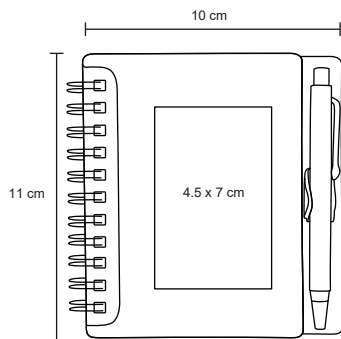

TAREX

O 021

Mini libreta de plástico, pasta dura y bolígrafo. Con 80 hojas rayadas.

- MT Plástico
- M 10 x 11 cm
- E 300 Pzas
- MI 4.5 x 7 cm
- TI Serigrafía / Tampografía