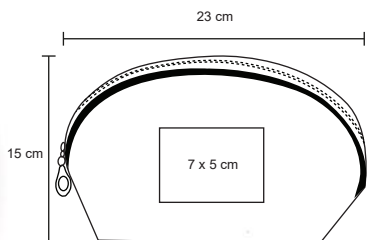

LIGHT

HR 07

Lámpara de plástico de dos LEDs, con imán y cordón. Incluye baterías.

- MT Plástico
- M 3.5 x 12.5 cm
- E 500 Pzas.
- MI 15 x 6 cm
- TI Serigrafía / Tampografía

Ultra slim

SALUD Y CUIDADO PERSONAL