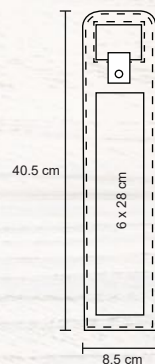

YAIN

HO 016

Porta botella de curpiel con asa y broche.

- MT Curpiel
- M 8.5 x 40.5 cm
- E 100 Pzas
- MI 6 x 28 cm
- TI Láser / Serigrafía / Tampografía Grabado en bajo relieve

MALBEC

NUEVO

BL 063

Bolsa para Vino, de Yute con asas de algodón.