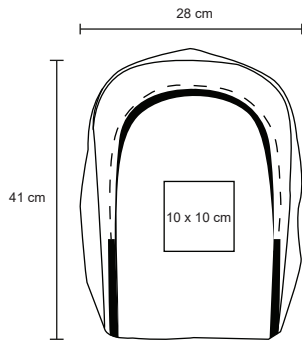

VELA

BL 088

Mochila de poliéster de 2 compartimentos con cierre, asa, correas ajustables y detalles en color negro.

MT Poliéster

M 28 x 41 cm

E 50 Pzas

MI 10 x 10 cm

TI Serigrafía / Bordado