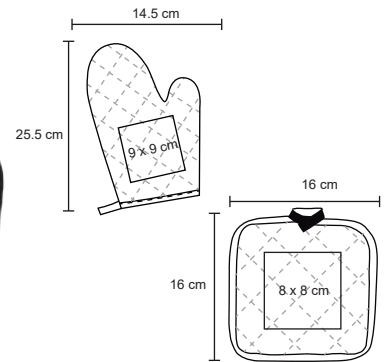

GLOB

NUEVOS
COLORES

HO 09

Set de guante y sujetador de utensilios calientes, con presilla para colgar.

- **MT** Poliéster
- **M** 145 x 25.5 cm
  16 x 16 cm
- **E** 500 Pzas
- **MI** 9 x 9 cm
  8 x 8 cm
- **TI** Bordado / Serigrafía

ARIZPE

HO 023

Mandil de Non Woven.

- **MT** Non Woven
- **M** 57 x 68 cm
- **E** 500 Pzas
- **MI** 26 x 20 cm
- **TI** Serigrafía