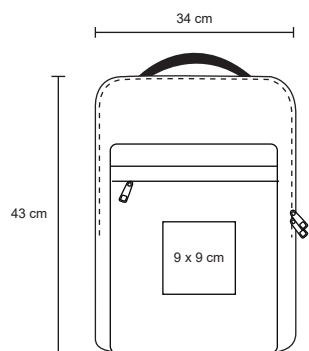

NEON

BL 052

Mochila impermeable con 2 compartimentos, con espacio para laptop max. de 16 pulgadas. bolsa interior con cierre, organizador interno, dos bolsas laterales, tirantes y respaldo acojinado.

MT Poliéster M 34 x 43 cm E 36 Pzas MI 9 x 9 cm TI Serigrafía