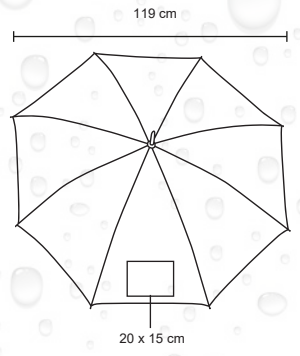

RAIN

PM 02

Paraguas automático con mango de eva. Incluye funda.

MT Poliéster

M 119 x 81.5 cm

E 40 Pzas

MI 20 x 15 cm

TI Serigrafía