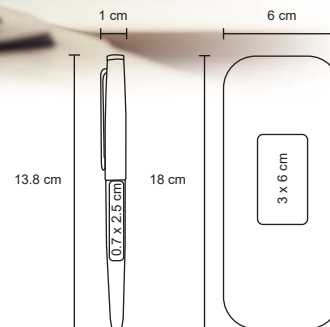

Set de bolígrafos metálicos en acabado mate. Un bolígrafo de punto fino tipo roller y otro con mecanismo retráctil con doble destape al grabar. Incluye estuche metálico.

MT Metal
M 1 x 13.8 cm
E 200 Pzas.
MI 0.7 x 2.5 cm
TI Serigrafía / Tampografía / Láser