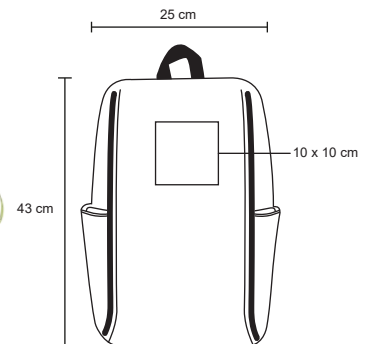

BERAKA

BL 042

Mochila tipo back pack con bolsa principal, bolsa lateral de red, asa superior y correas ajustables.

MT Poliéster
M 25 x 43 cm
E 50 Pzas
MI 10 x 10 cm
TI Serigrafía / Bordado