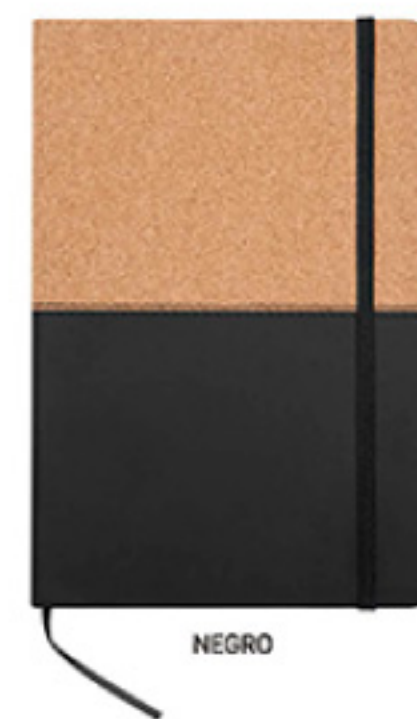

- SERIGRAFÍA
- TAMPOGRAFÍA
- GRABADO EN LÁSER
- FULL COLOR
- BORDADO
- TRANSFER
- CAJA DE REGALO

**Corcho y PU con detalle de costura.
80 hojas con renglones punteados.**

T535
LIBRETA "GRECIA"

21 x 14,2 x 1,3 cm (cerrado) 21 x 28 x 1,3 cm. (abierto)
Libreta de corcho y PU con detalle de costura. 80 hojas con renglones punteados, señalador de tela y elástico de color que cierra o sostiene la hoja.