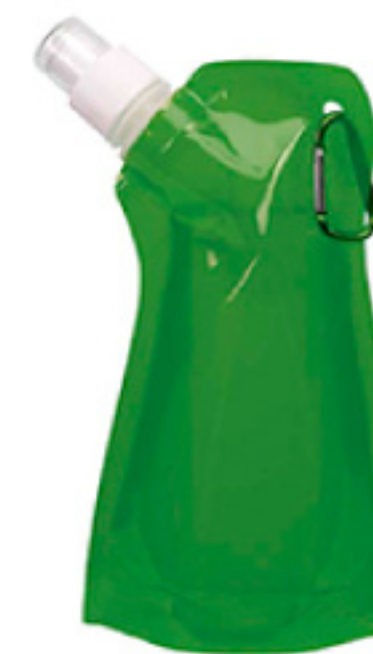

BLANCO

NARANJA

VERDE

NEGRO

T329
SIMPLY MAGIC

23 x 14 x 3,5 cm. capacidad 480 mL aprox. Plástico. Botella de agua con tapón y arnés para colgar. Vacía se puede enrollar para transportar.

TRANSPARENTE

VERDE