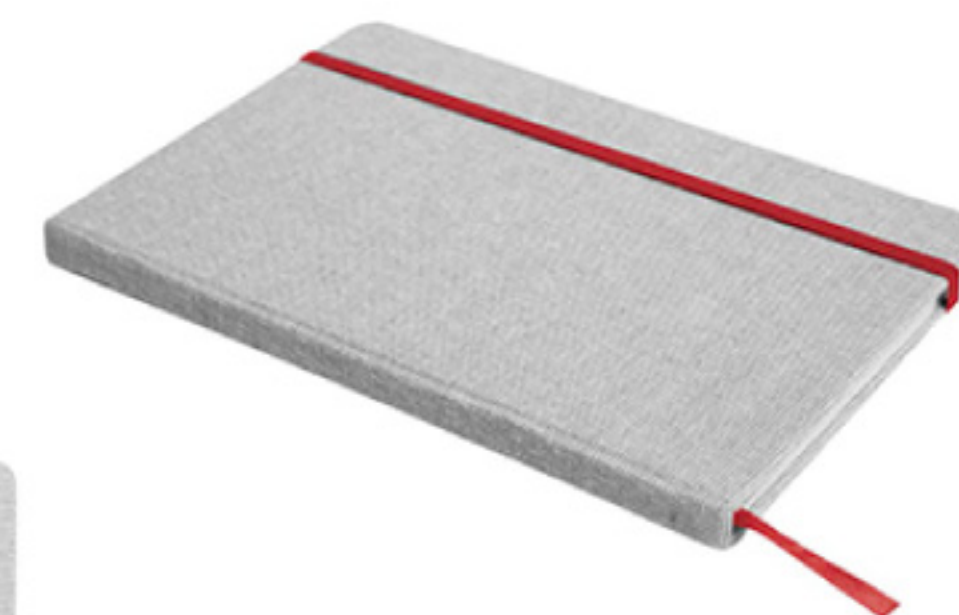

NEGRO

BLANCO

ROJO

NEGRO

AZUL

T536
LIBRETA DE TELA "SALONICA"

21 x 14 x 1,3 cm (cerrado) 21 x 28 x 1,3 cm. (abierto)
Libreta de tela. 80 hojas rayadas, color crudo, señalador de tela y elástico de color que cierra o sostiene la hoja.