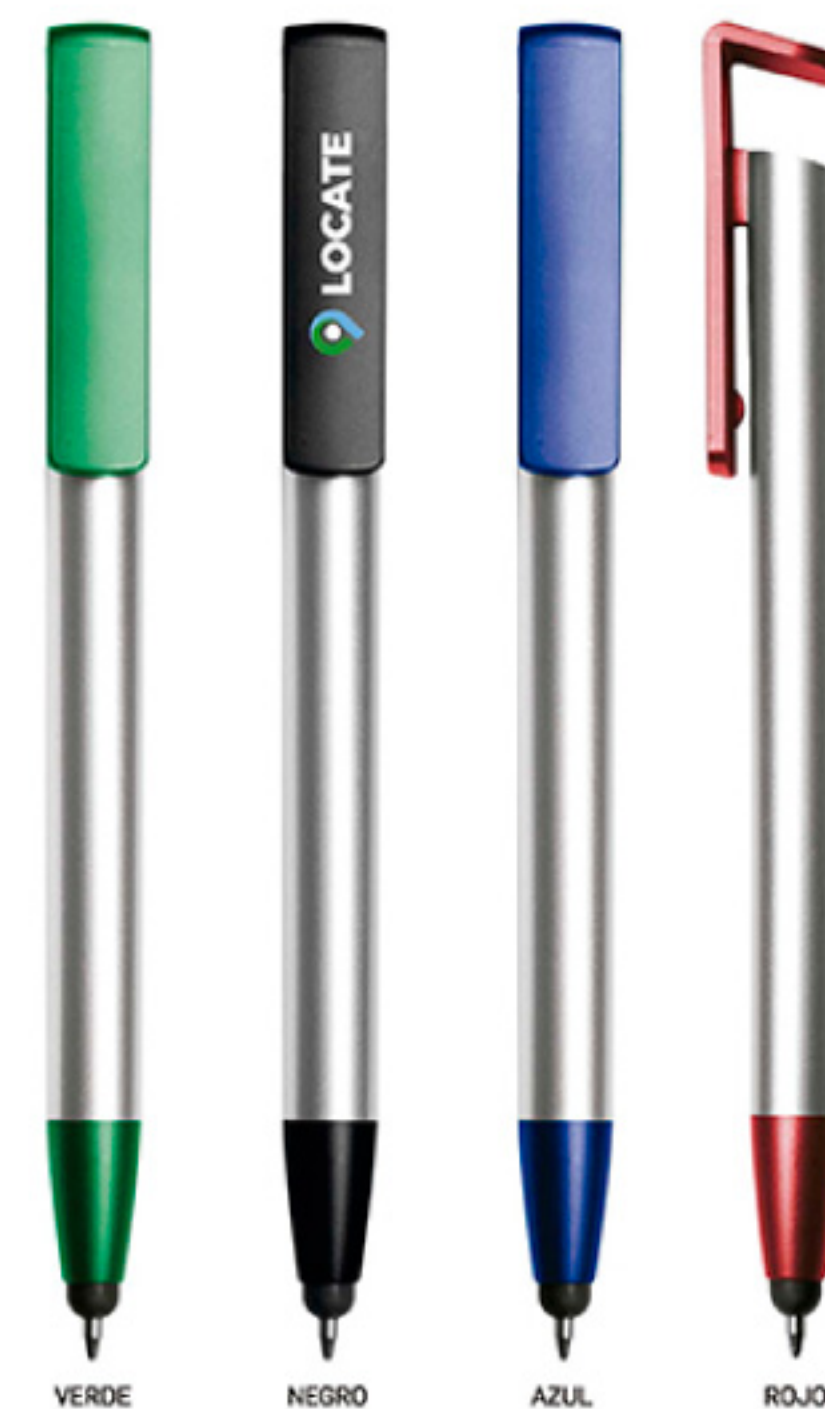

VERDE NEGRO AZUL ROJO

BP244 BOLÍGRAFO PLÁSTICO "CAPRI"

Plástico. Cuerpo plateado y detalles de color. El clip tiene un ranura que funciona para soporte de celular. Punta touch.