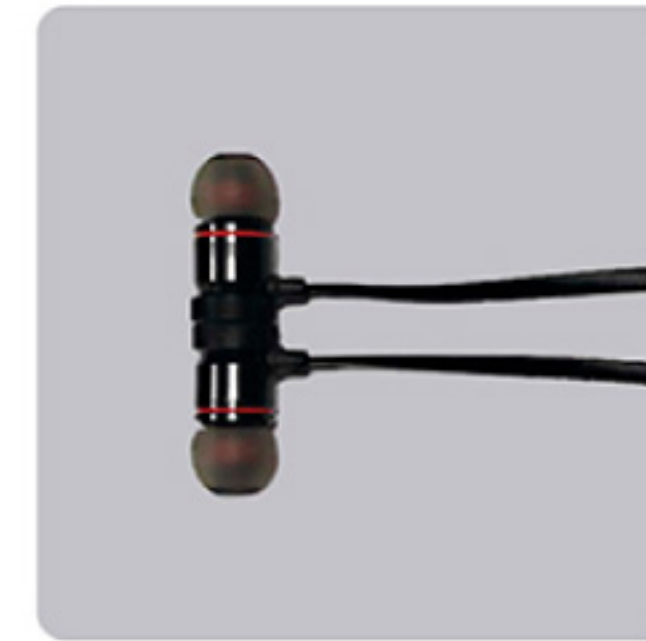

sujeción

BLANCO

nuevo

BLANCO

EC739
AUDIFONOS INALÁMBRICOS
BLUETOOTH "STONE"

5 x 2,5 x 3 cm. (medidas de la caja) 2 x 2,5 cm. (audifonos). Se conectan al celular de forma inalámbrica. Cuentan con un estuche que permite cargar la batería de los audifonos. Alcance de 10 metros. Batería de litio. Duración de la batería 2 a 4 hrs.