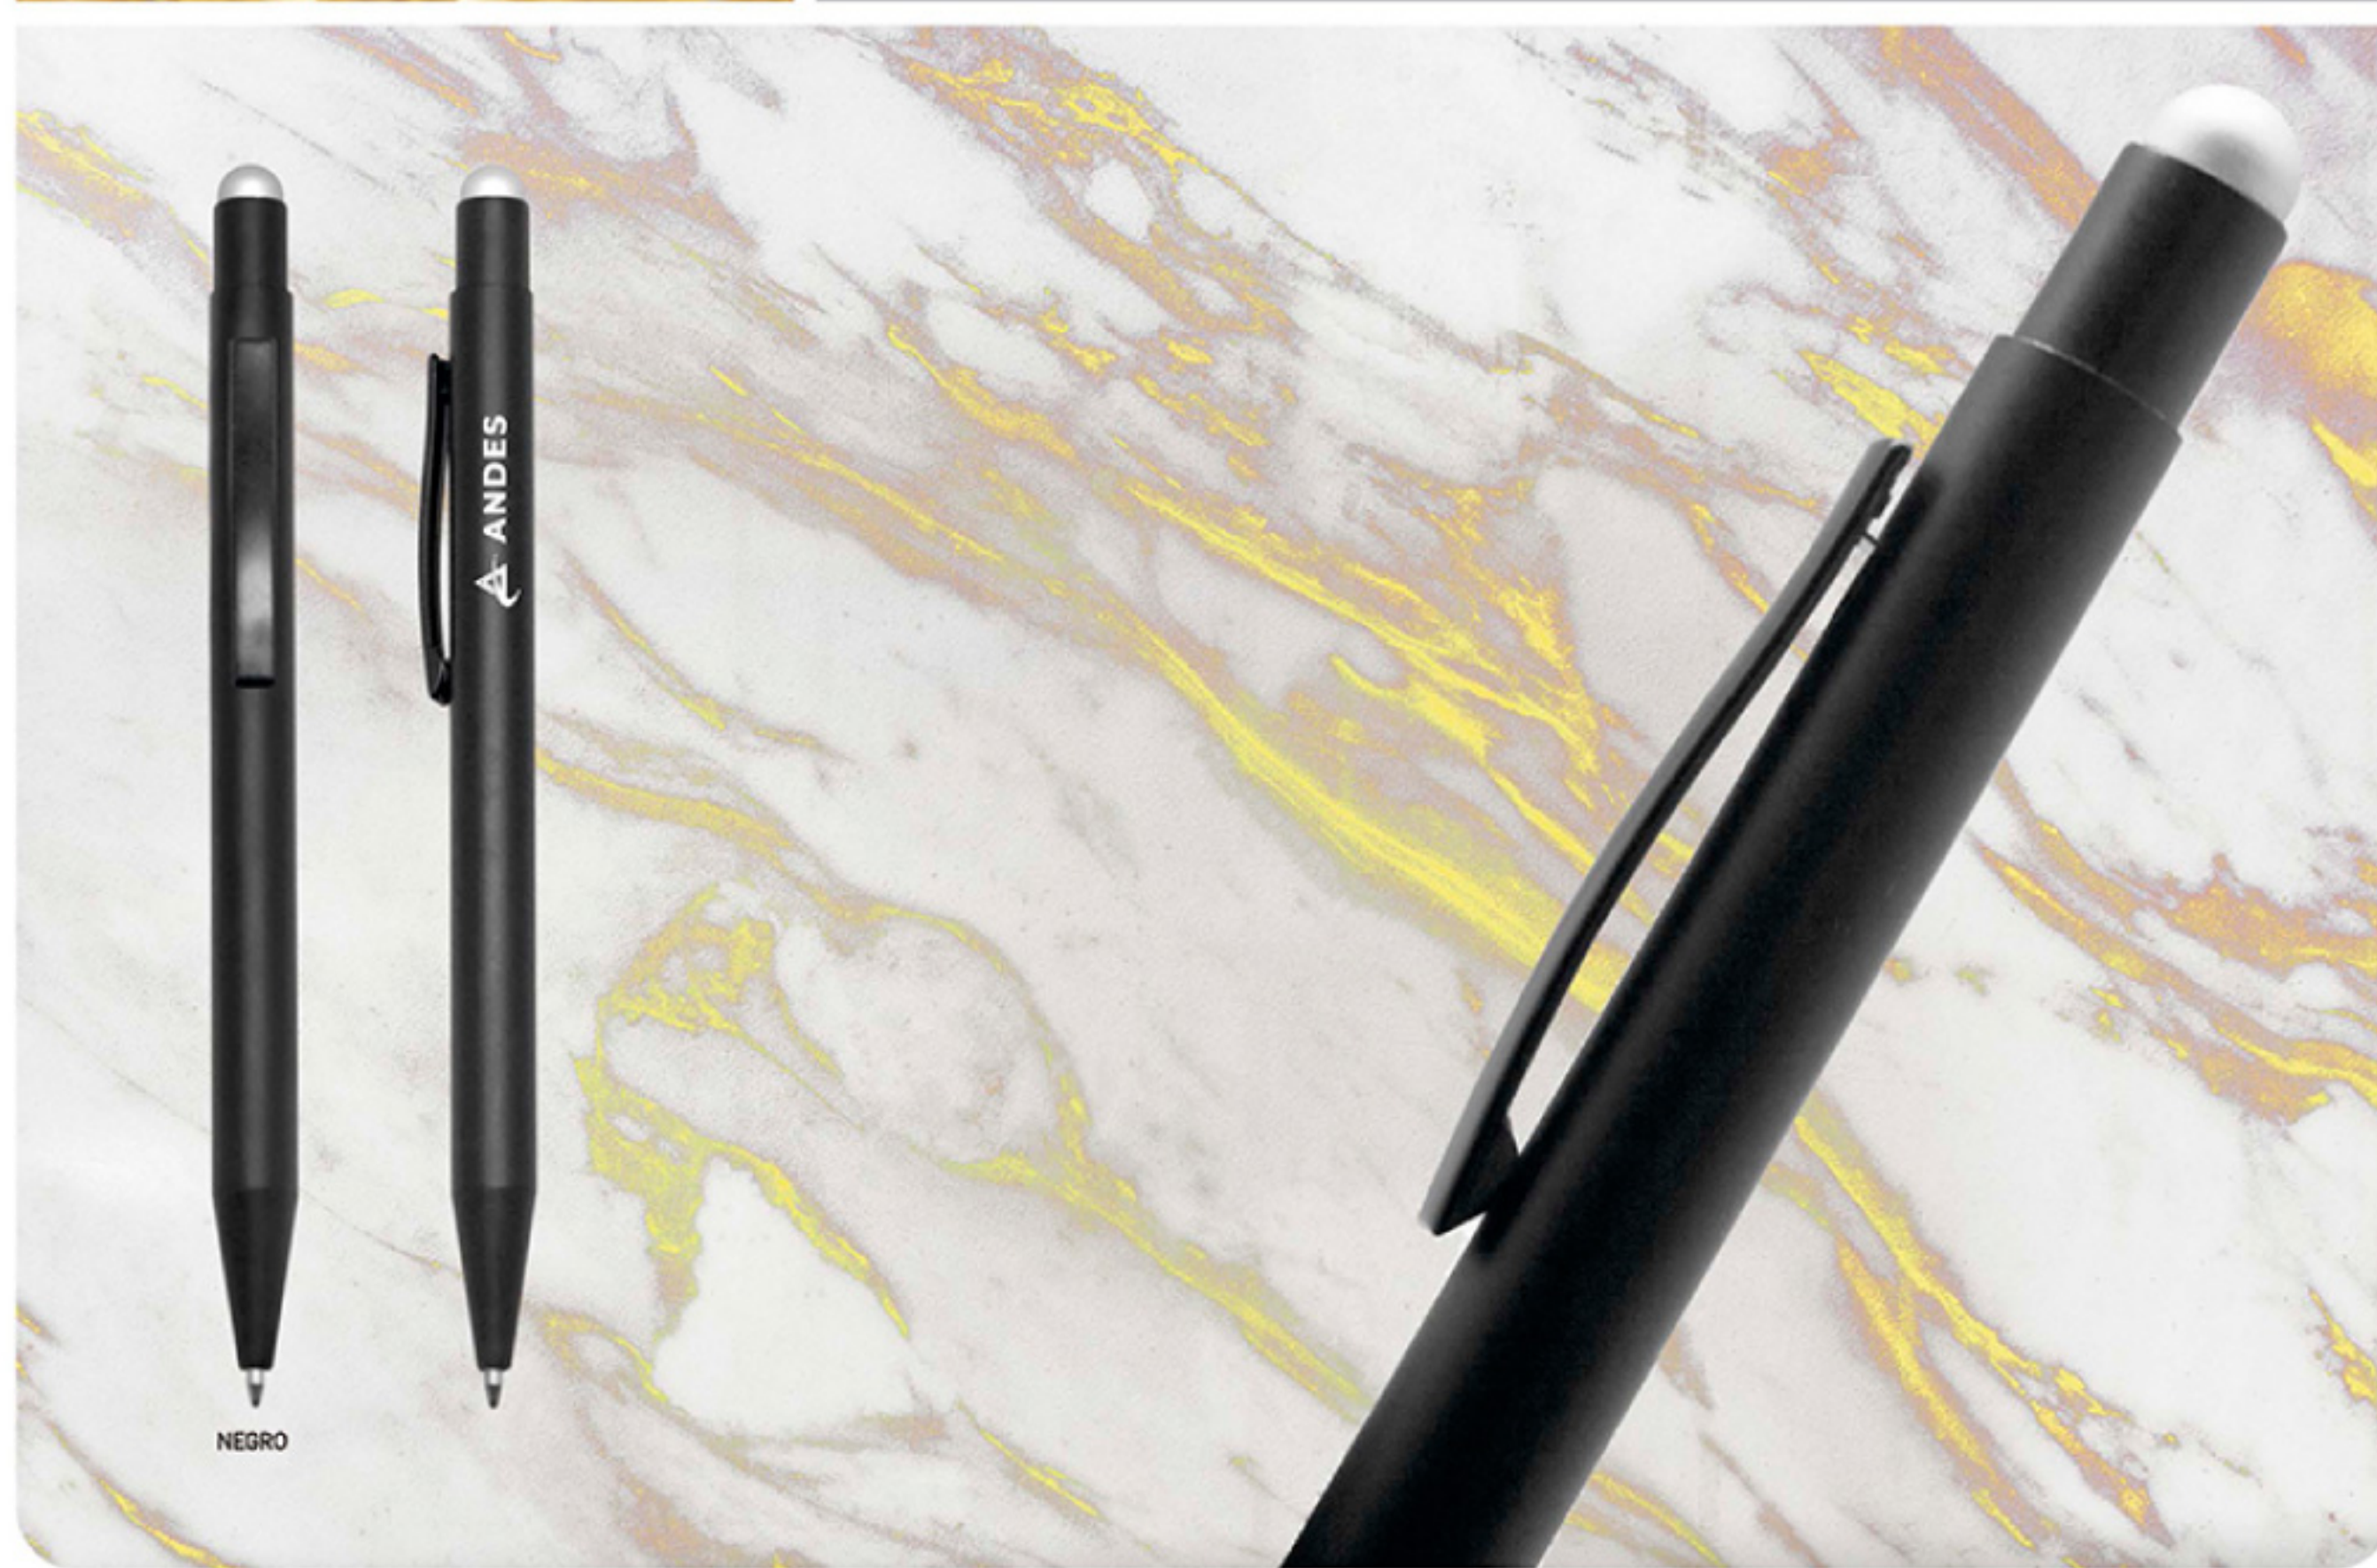

ESCRITURA

BP284
BOLÍGRAFO METÁLICO "MARUSI"

Metálico. Bolígrafo touch. Cuerpo color negro mate, destape electroplateado en parte superior. Clip metálico negro brillante, detalle en color plata. Apertura giratoria. Cartucho metálico.

NEGRO

Bolígrafos touch con cuerpo mate

BP286
BOLÍGRAFO "CENTAURO"

Metálico. Pulsador touch color plata. Clip metálico. Cuerpo negro mate. Destapa electroplateado.

nuevo

NEGRO

- SERIGRAFÍA
- TAMPOGRAFÍA
- GRABADO EN LÁSER
- FULL COLOR
- BORDADO
- TRANSFER
- CAJA DE REGALO

GRIS

BP293
BOLÍGRAFO METÁLICO "RIO"

Metal. Cuerpo color plata con detalles, tapa con clip plata brillante. Tinta gel color negra. Destape plateado al grabar.

nuevo

NEGRO

BP292
BOLÍGRAFO METÁLICO "LOGIX"

Metal. Cuerpo color negro engomado. Touch y apertura giratoria. Cuenta con detalles color plata. Tinta gel negra. Destape plateado al grabar.