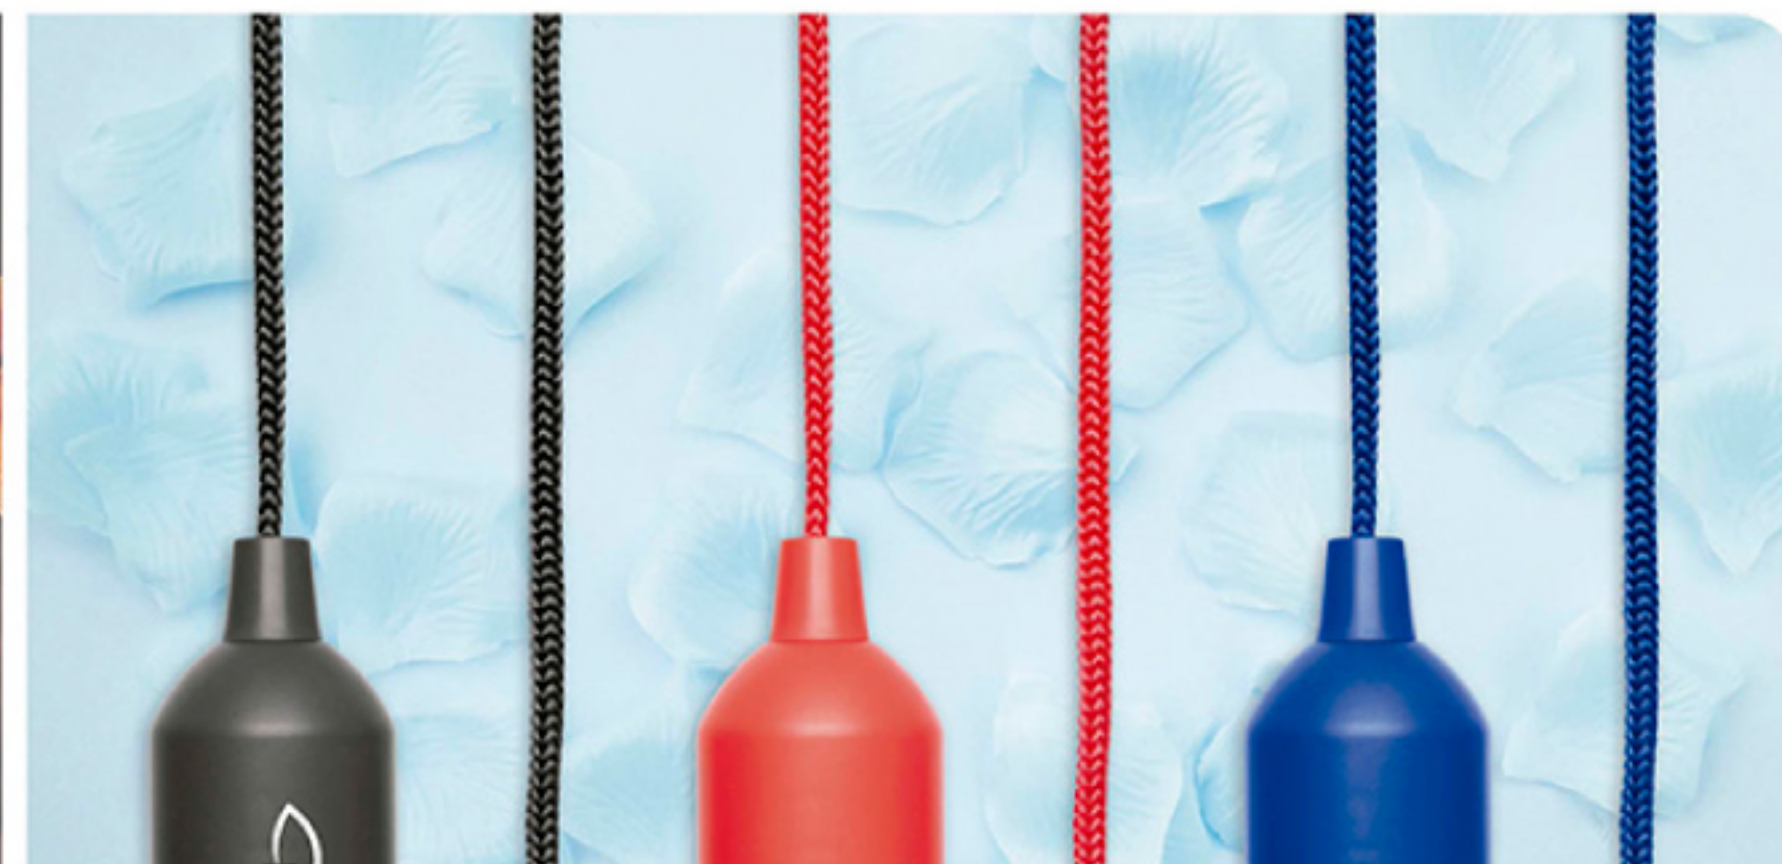

BLANCO

NARANJA

ROSA

AZUL

Luces LED de alto brillo, que ahorran energía y cuidan el medio ambiente

NEGRO

ROJO

ROYAL BLUE