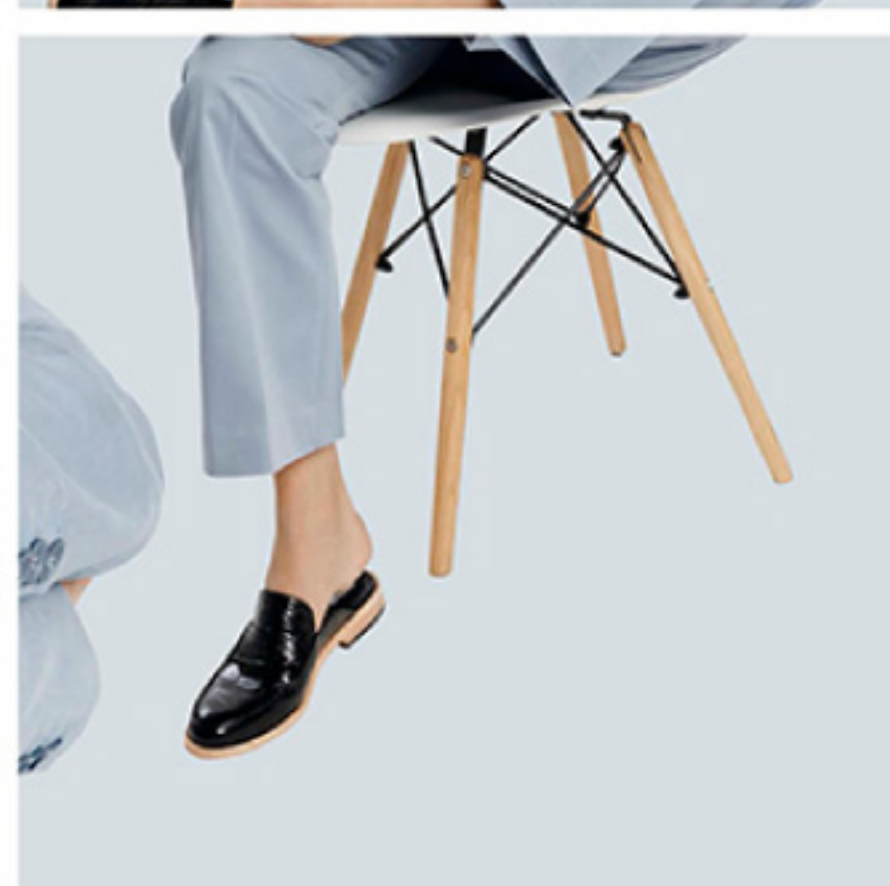

Llaveros de madera con aro metálico

- SERIGRAFÍA
- TAMPOGRAFÍA
- GRABADO EN LÁSER
- FULL COLOR
- BORDADO
- TRANSFER
- CAJA DE REGALO