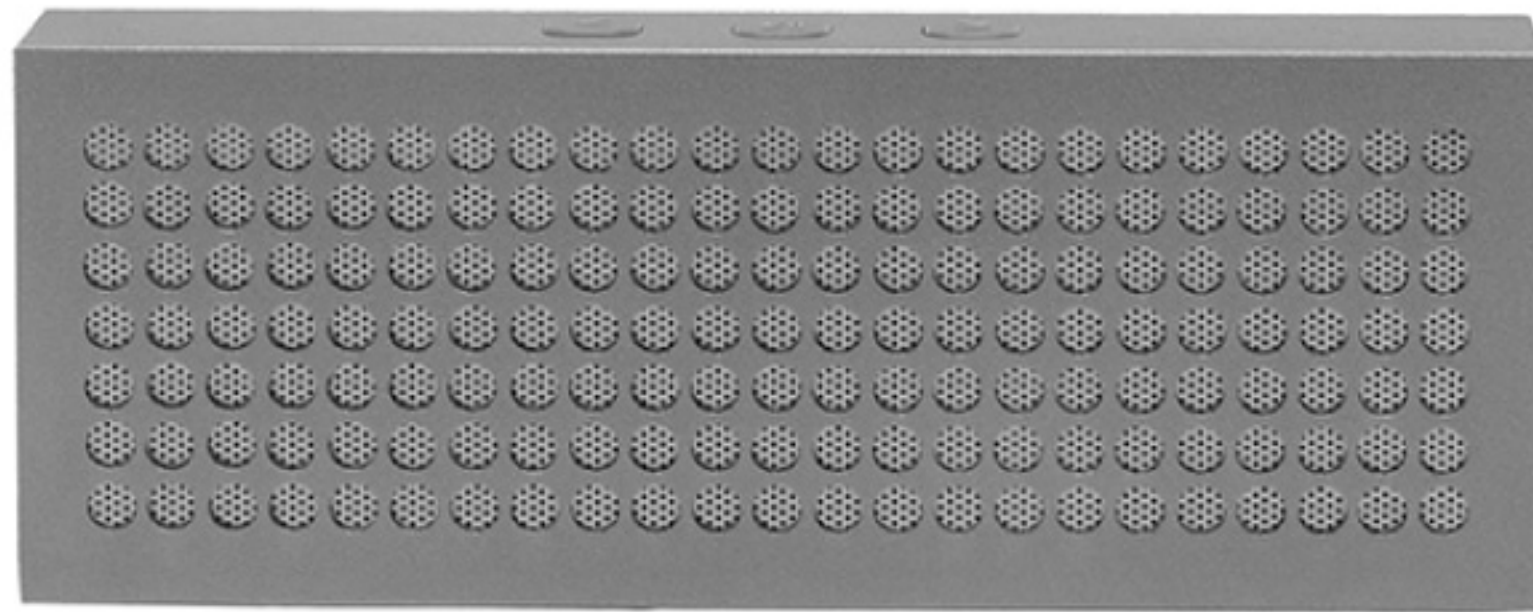

BLANCO

AZUL

ROJO

T408
AUDÍFONOS

Plástico. Audífonos en estuche redondo de Ø 5 cm. con cable de 117 cm. aprox.

ROJO

T510
AUDÍFONOS EN TUBO

Ø 2,5 x 11 cm. Plástico. Audífonos con micrófono, estuche cilíndrico y tapa engomada con gancho. Cable de 125 cm aprox. Sonido estéreo. Conector mini plug 3,5 mm. Botón para atender llamadas.

AZUL

NEGRO

*sonido
estéreo*

GRAFITO

EC683
BOCINA "ELEGANTE"

15,5 x 6 x 3 cm. Metal. Bocina Bluetooth. Batería de litio. En la parte superior botones engomados para retroceder, pausar y adelantar. En el costado botón de encendido, USB y entrada plug. Base antideslizante. Autonomía a un volumen promedio de 50% 3 hs. y alcance de transmisión 10 metros. TF card.

GRIS

EC719
BOCINA "LANDIA"

Ø 4,5 x 7 cm. (aprox). Plástico engomado. Mini bocina bluetooth. En la base: goma antideslizante, interruptor de encendido y apagado, botón de reproducción/pausa, respuesta y finalización de llamada. Luz led que indica carga. Micrófono que permite responder llamadas. Entrada para audífonos y puerto USB para su carga. Estuche con cierre, en su interior un pequeño bolsillo de red. Incluye cable de carga USB y de audio.

PLATA

EC708
MICRÓFONO "KARAOKE"

25 x 6,5 cm. Plástico. Micrófono Karaoke. Funciones: micrófono con varias modalidades de voz, bocina y altavoz. Botones play, retroceso y avance, volumen, micrófono, triplicador y eco. Con lector de tarjetas TF. Incluye cable USB para cargar. Se conecta mediante bluetooth.