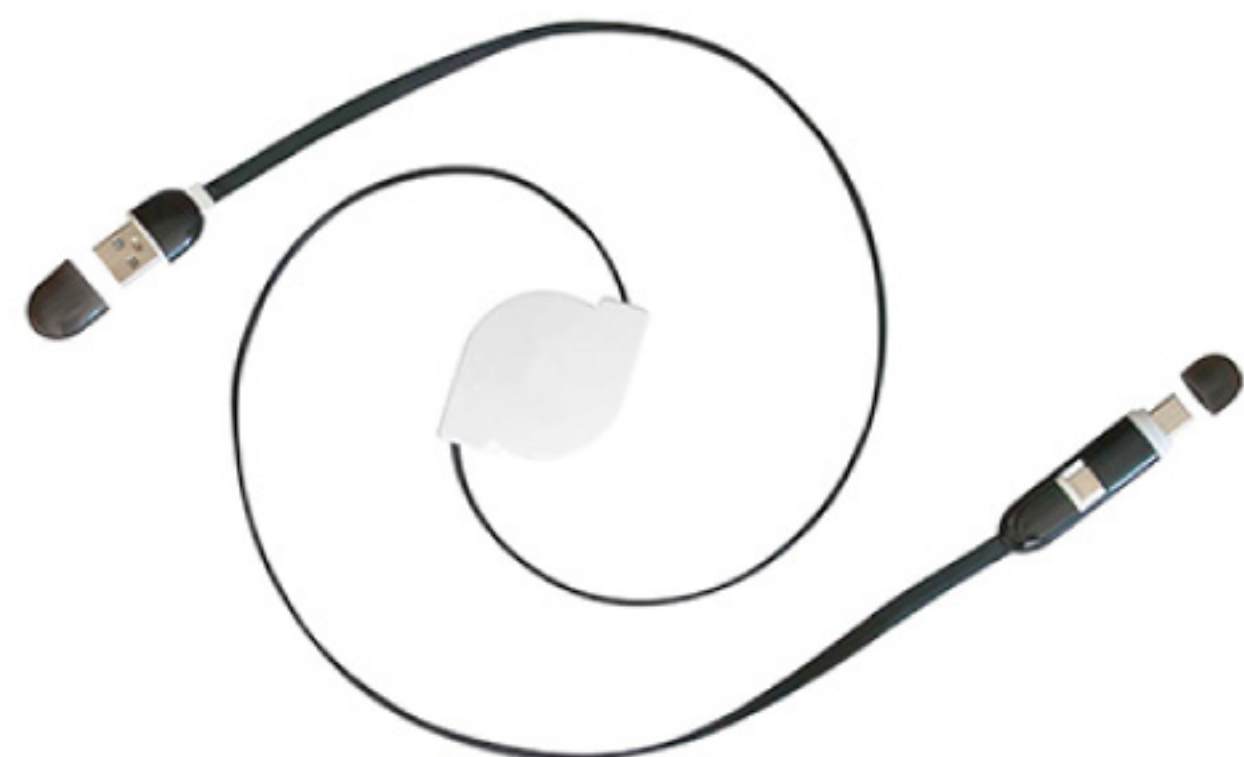

nuevo

EC734
CABLE RETRACTIL "ELSEY PLUS"

Ø 4,1 x 1,5 cm. (medida del contenedor) 90 cm. (extendido) 14,5 cm. (cerrado) Plástico. Cable retráctil para carga y transmisión de datos. Conector USB, USB tipo C y Iphone.