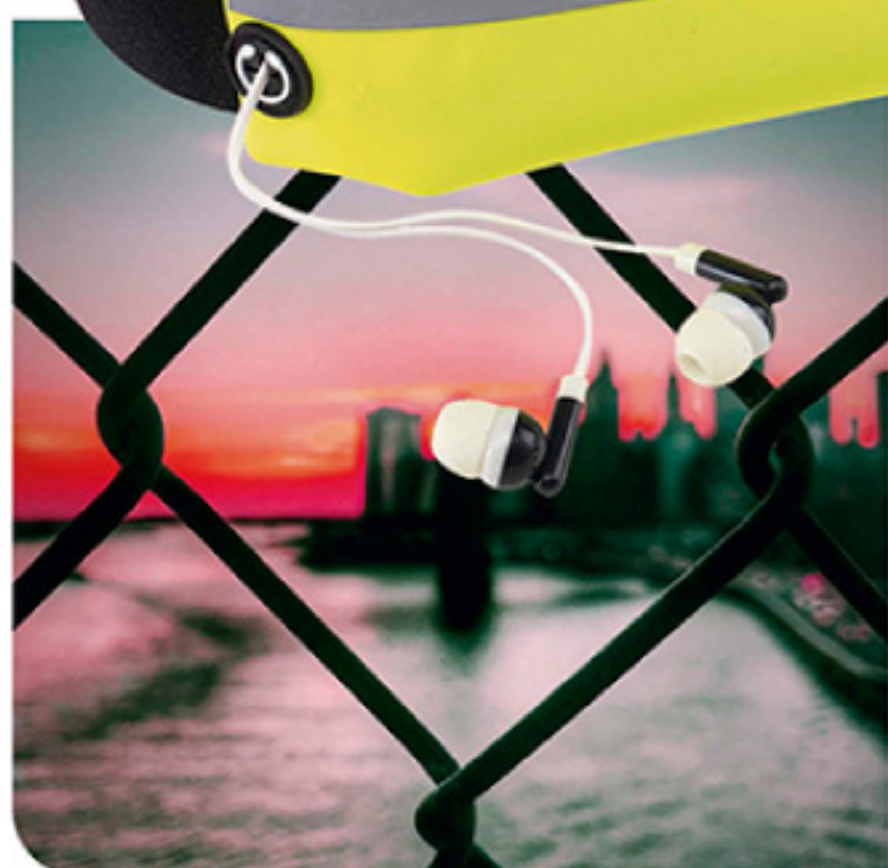

TRANSPARENTE

nuevo

Aptos para bebidas frías y calientes

- SERIGRAFÍA
- TAMPOGRAFÍA
- GRABADO EN LÁSER
- FULL COLOR
- BORDADO
- TRANSFER
- CAJA DE REGALO

Tiempo libre 167

C515
CANGURERA

85 x 4,2 cm. Poliamida. Un bolsillo con cierre y salida para audífonos. Banda reflectante y correas elásticas. El material es impermeable.