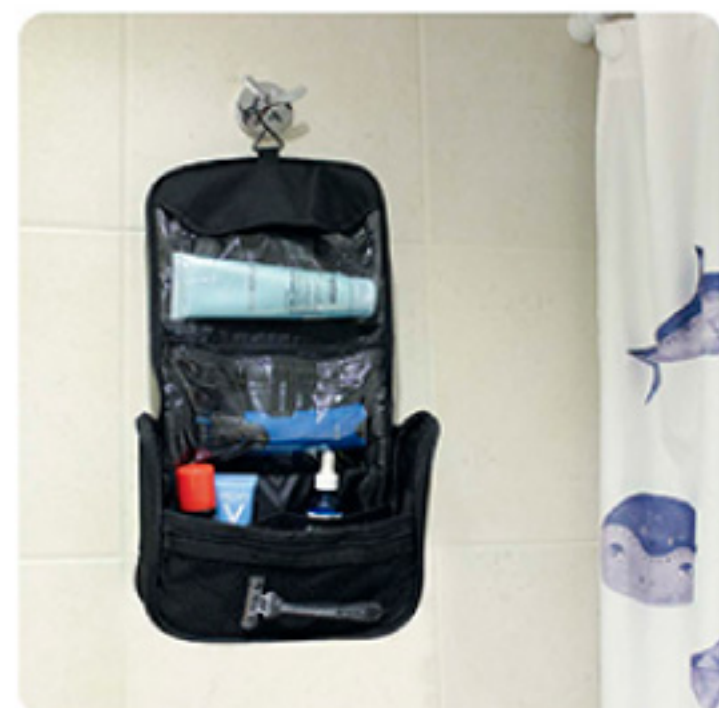

ROYAL BLUE

ROJO

nuevo

nuevo

necessaire

- SERIGRAFÍA
- TAMPOGRAFÍA
- GRABADO EN LÁSER
- FULL COLOR
- BORDADO
- TRANSFER
- CAJA DE REGALO

T246
NECESSAIRE

25,5 x 19 x 8 cm. Poliéster 600D. 2 bolsillos plásticos con cierre, 2 bolsillos de red y 1 compartimento inferior. Incluye 1 gancho metálico para colgar y manija para transportar.

NEGRO

T340
NECESSAIRE "DAILY"

25 x 8 x 18 cm. cerrado / 25 x 59 cm. abierto. Poliéster 600D. Interior con 4 compartimentos de los cuales 2 son desmontables. 1 bolsillo exterior con cierre. Gancho metálico para colgar y manija para fácil transporte. Incluye espejo desmontable.