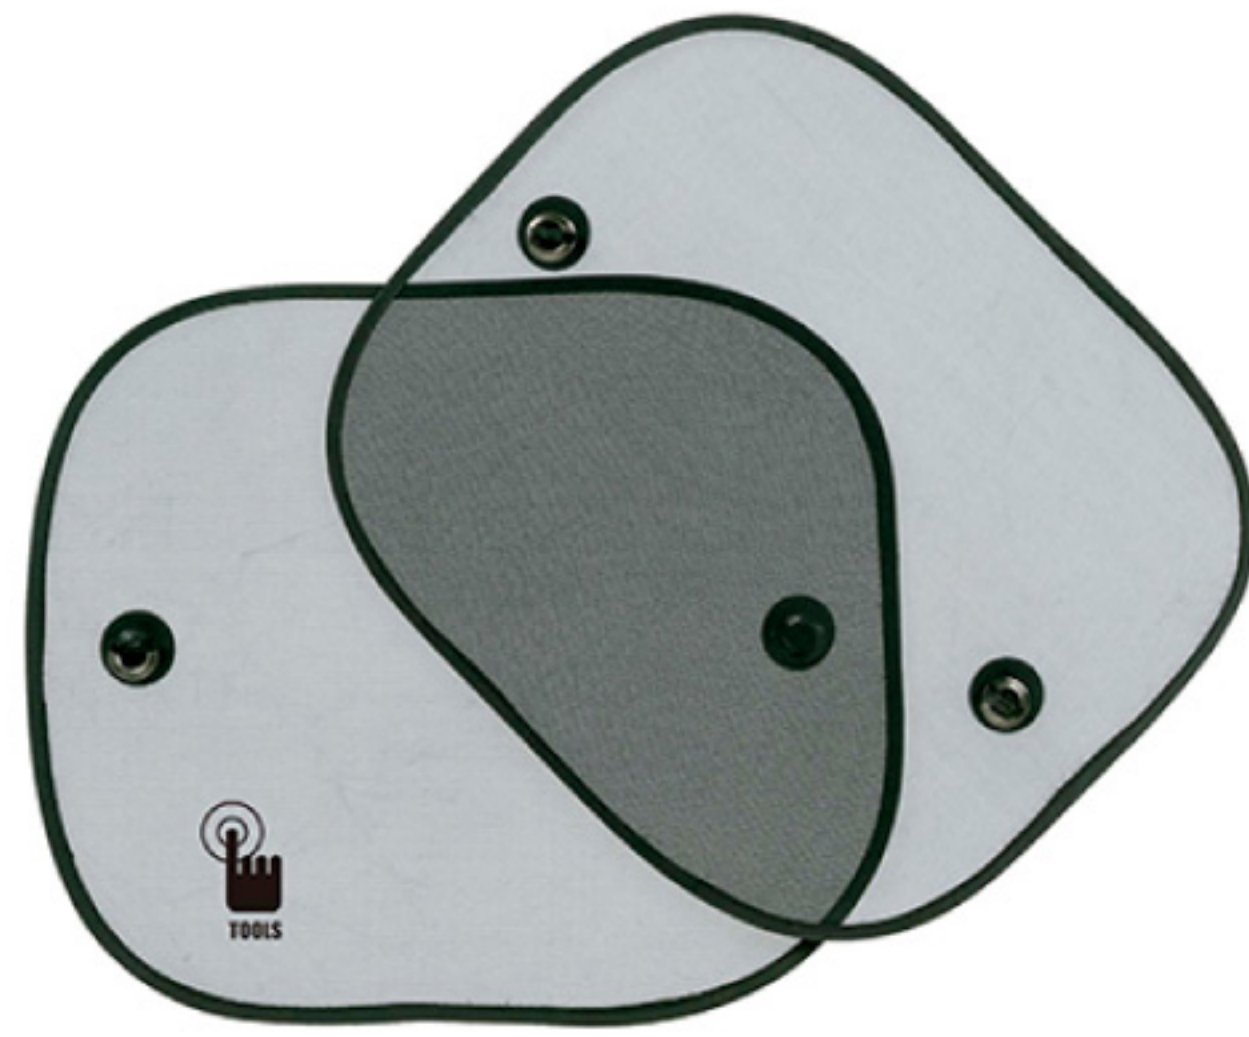

NEGRO

T328 PARASOL

43 x 38 cm. Poliéster y aro aluminio. Set de 2 parasoles para las ventanillas del automóvil.