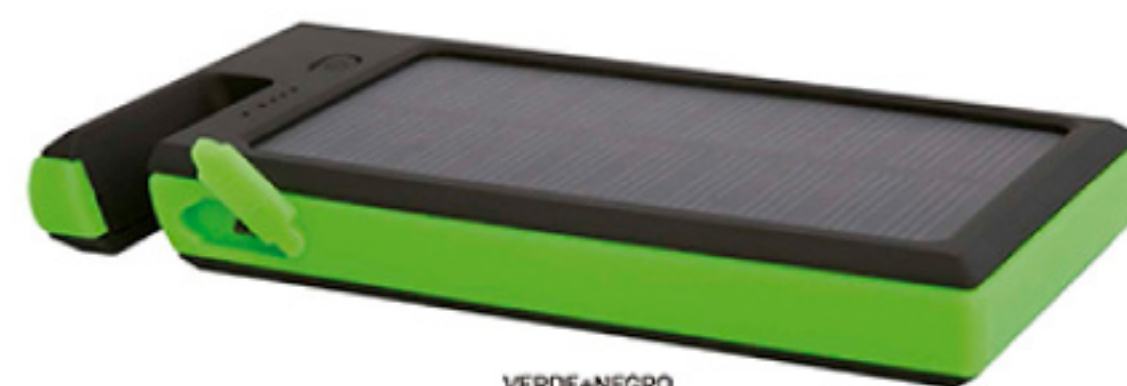

nuevo

EC728 POWER BANK "BARNARD"

12,2 x 7 x 1 cm. Capacidad 4000 mah. Metálico. Power Bank inalámbrico, en el centro cuenta con círculo engomado. Apoyando el celular se comienza a cargar, sin necesidad que sea enchufado. Entrada USB y mini USB. Botón de encendido y luces led indicadoras de carga. TENGA EN CUENTA QUE ES NECESARIO TENER TECNOLOGÍA QI PARA QUE SE EFECTÚE LA CARGA. SI NO CUENTA CON ESTA TECNOLOGÍA, LA POWER BANK PUEDE SER USADA CON CABLE. Incluye conector type C. Con certificación de calidad.

EC698 POWER BANK "LAKES"

10 x 5 x 2,5 cm. Plástico. Capacidad 5200 mAh. Power Bank con linterna. Luces indicadoras de carga. Botón que al presionar una vez transmite energía a un dispositivo y al presionar dos veces enciende la linterna. Con certificación de calidad.

VERDE+NEGRO

NEGRO

EC680 POWER BANK SOLAR

14 x 7 x 2 cm. Plástico. Capacidad 6000 Mah. Batería portátil para smartphone, iphone, ipad, GPS y cámara. Recargable por cable USB o panel solar. Con protección de silicón en los laterales. Soporte para teléfono y linterna que se enciende con doble click en el botón power. Incluye cable micro USB. Función de protección contra la sobrecarga/descarga extrema. Incluye manual de instrucción. Con certificación de calidad.

solar

EC693 POWER BANK "BAHIA"

10 x 5 x 1 cm. Capacidad 3000 MAH. Metal. Batería portátil para celular, Ipad, Ipod, Mp3, Mp4 y cámaras digitales. Un puerto USB y un mini puerto USB. Luces indicadoras de nivel de carga. Con clip sujetador. Con certificación de calidad.