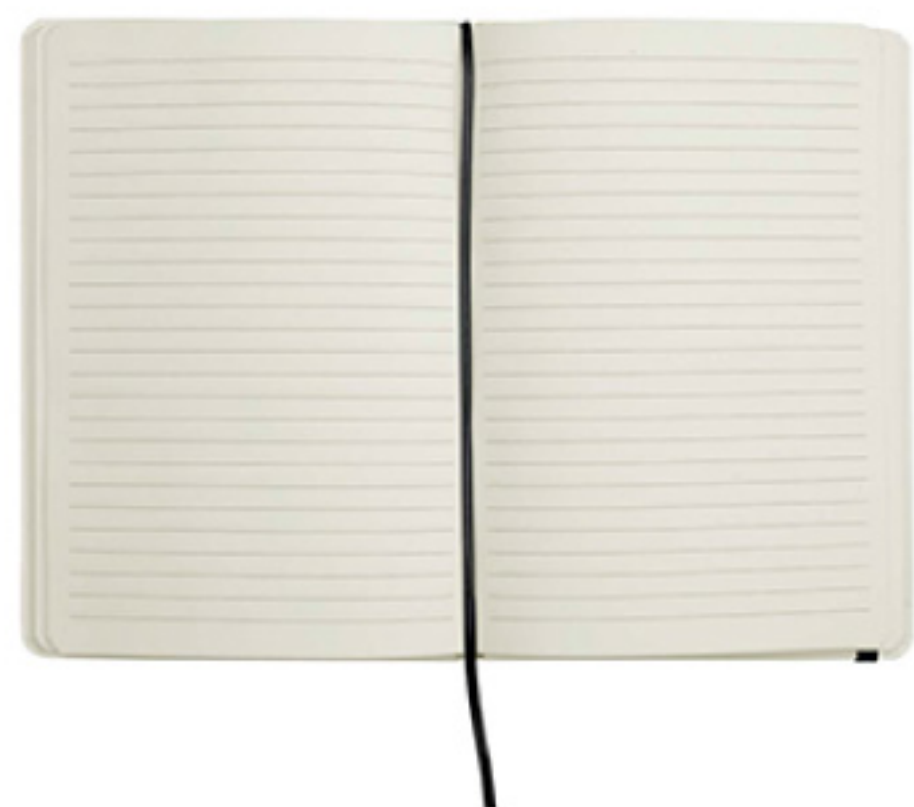

T524

LIBRETA MEDIANA "WHITE"

21 x 14,5 x 1 cm. Cartón. Libreta de pasta dura color blanco. Contiene 80 hojas rayadas, separador de tela. Cierra con banda elástica de color.

T525

LIBRETA PEQUEÑA "WHITE"

14,3 x 9,2 x 1,1 cm. Cartón. Libreta de pasta dura. Color blanco. Contiene 80 hojas rayadas, separador de tela. Cierra con banda elástica de color.