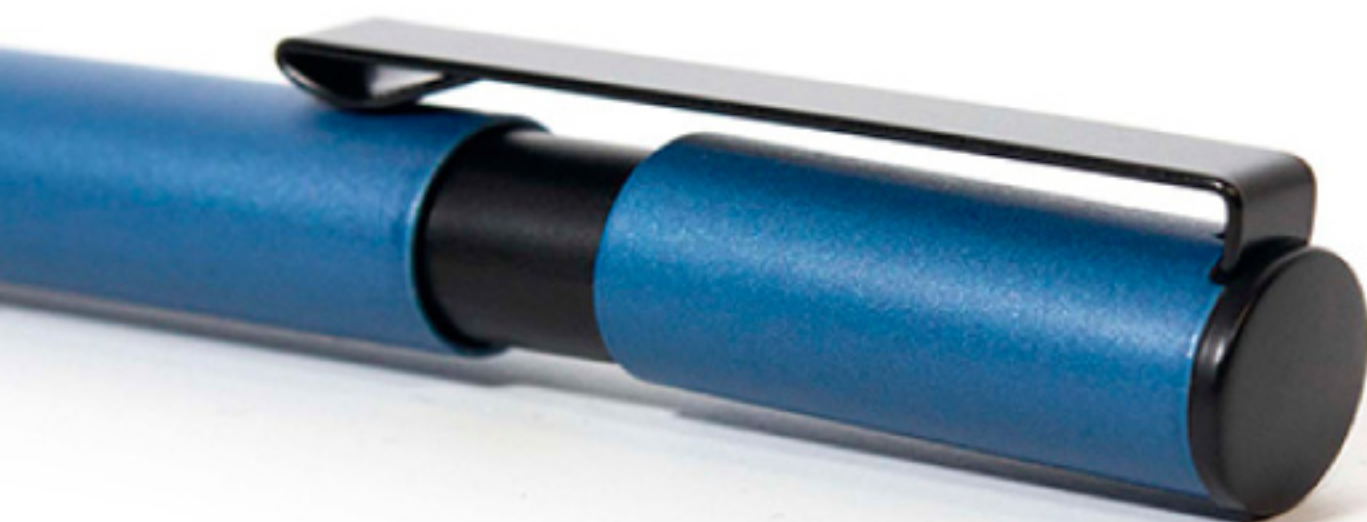

BP253
BOLÍGRAFO METÁLICO "MULHOUSE"

Metal. Cuerpo ovalado de color. Clip metálico, punta y detalle de plástico negro.

AZUL   GRAFITO   PLATA