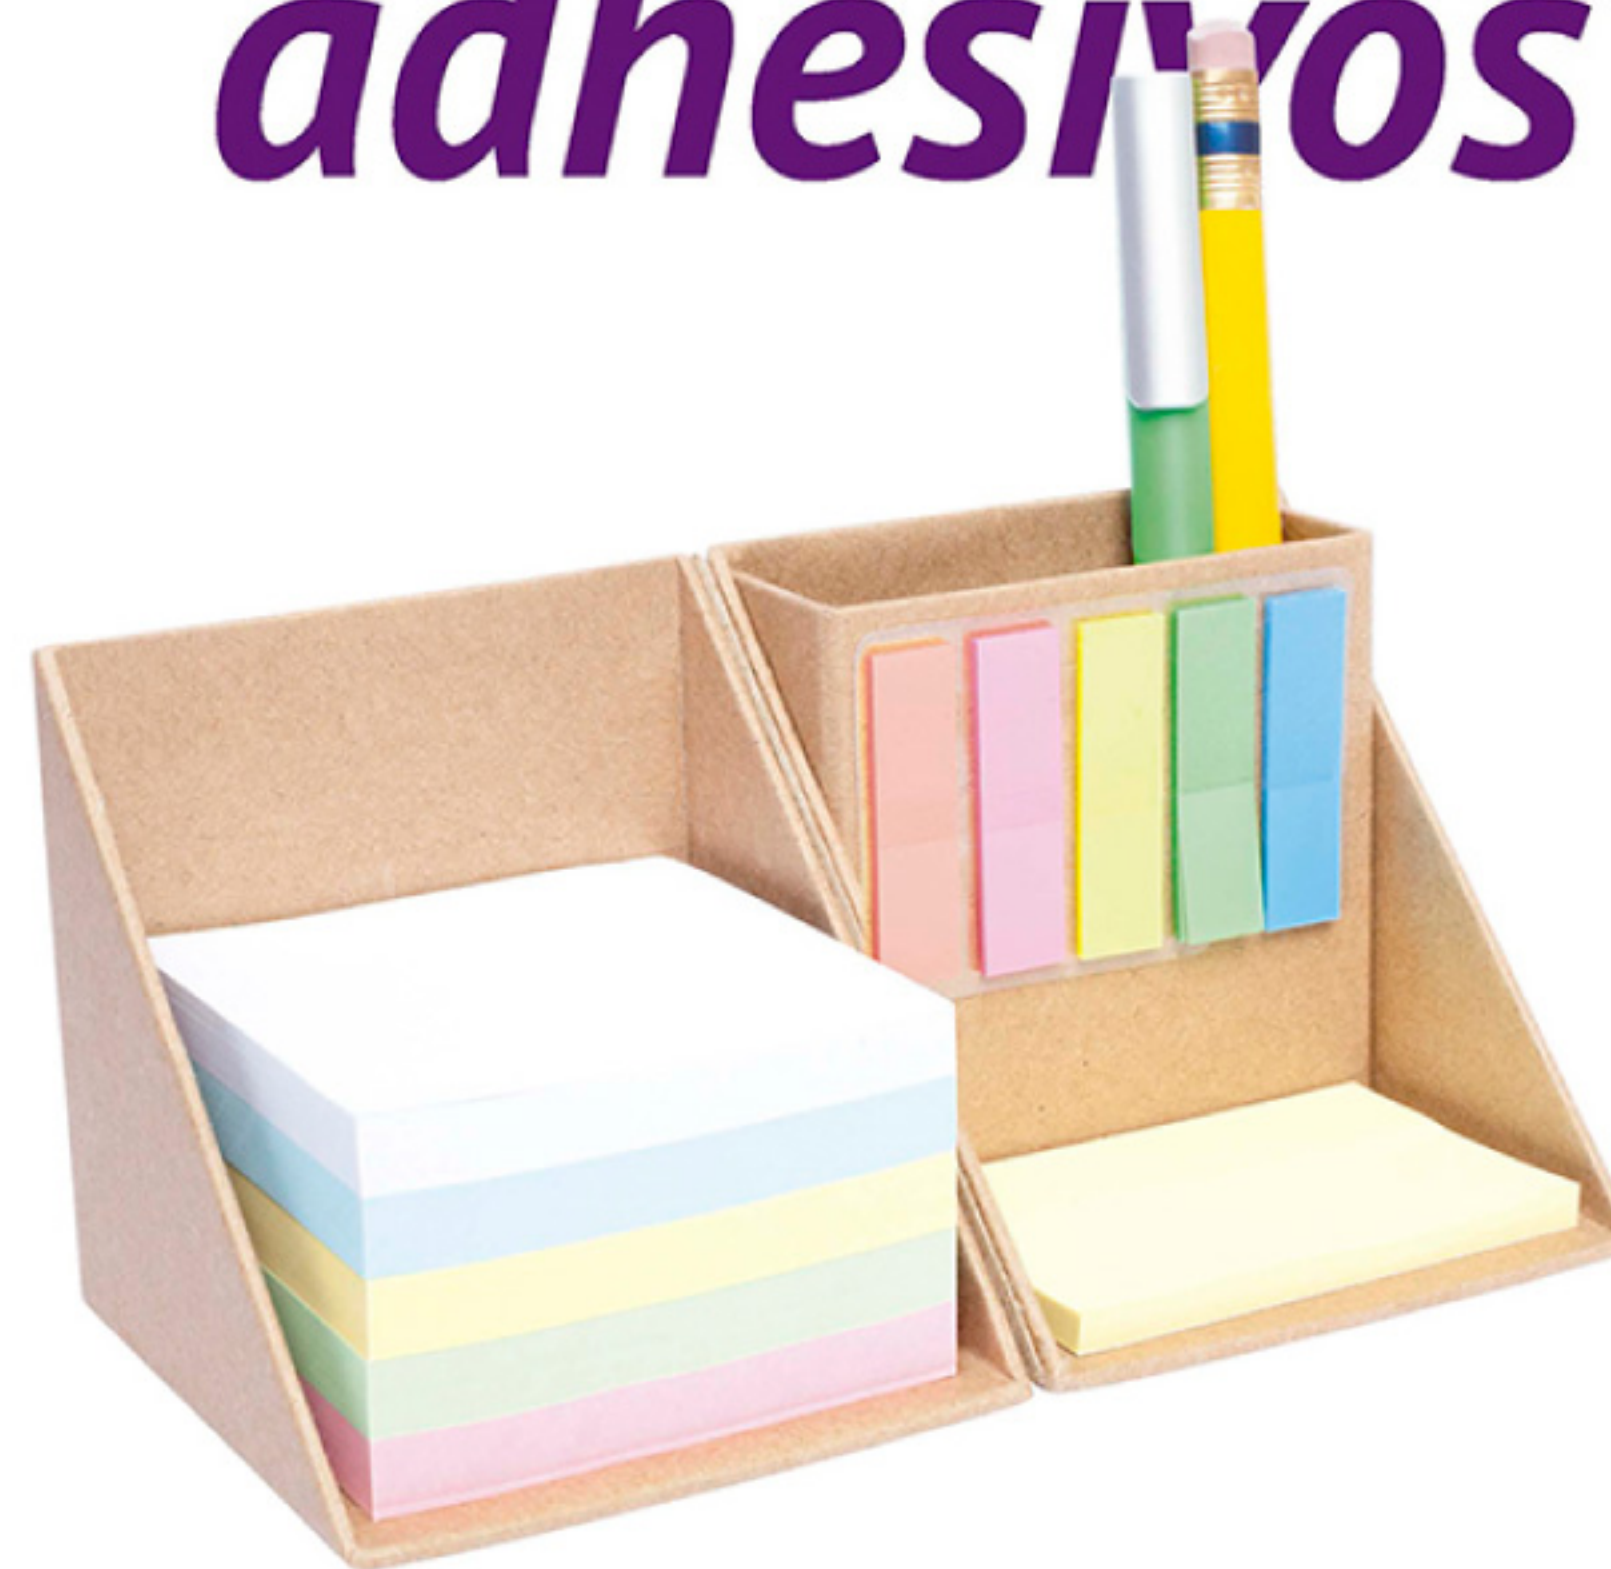

10,5 x 7,8 x 1,1 cm. Cartón. Material reciclado. 80 hojas lisas blancas. 5 blocks autoadhesivos rectangulares de diferentes colores. 1 mini bolígrafo de cartón. Tinta negra.

BEIGE

adhesivos

BEIGE

T247
SET DE ESCRITORIO CARTÓN

14 x 1,5 x 6,5 cm. Cartón rígido. Incluye: regla plástica, 1 block adhesivo rectangular de color y 3 en forma de flecha, 1 bolígrafo de cartón con pulsador, clip y punta plástica. Tinta negra. Estuche con divisiones y presilla porta bolígrafo.