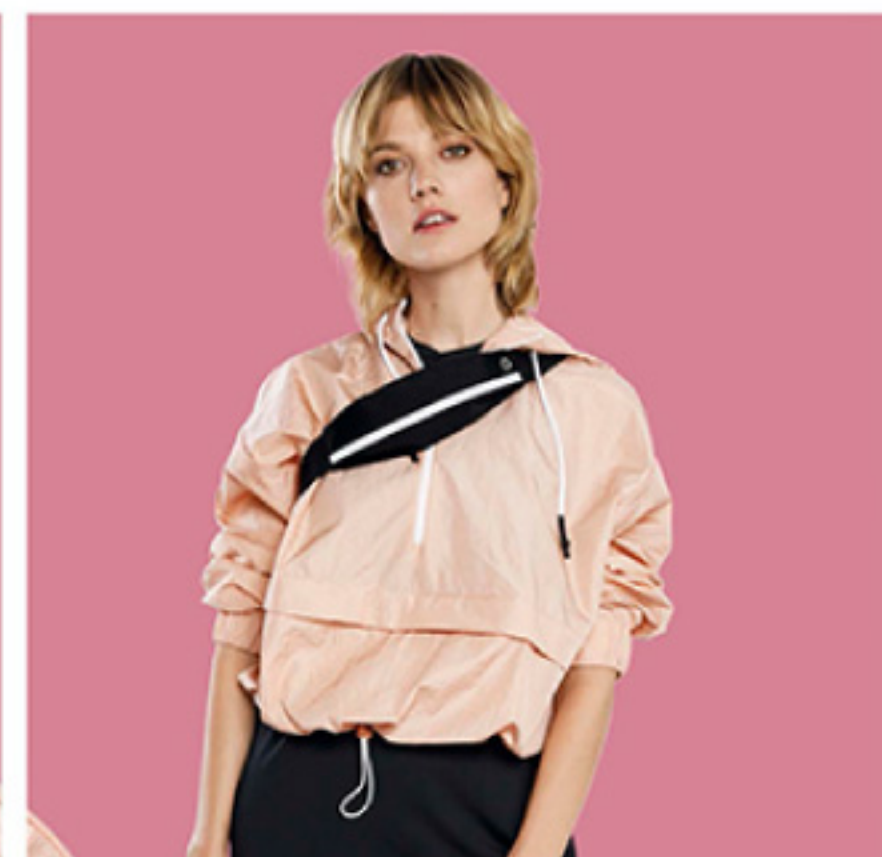

- SERIGRAFÍA
- TAMPOGRAFÍA
- GRABADO EN LÁSER
- FULL COLOR
- BORDADO
- TRANSFER
- CAJA DE REGALO

Banano impermeable con salida para audífonos y faja reflejante

T362
TOALLA DEPORTIVA

31 x 31 cm. aprox. Microfibra y poliéster. Toalla que se enrolla y guarda en bolsa de red.