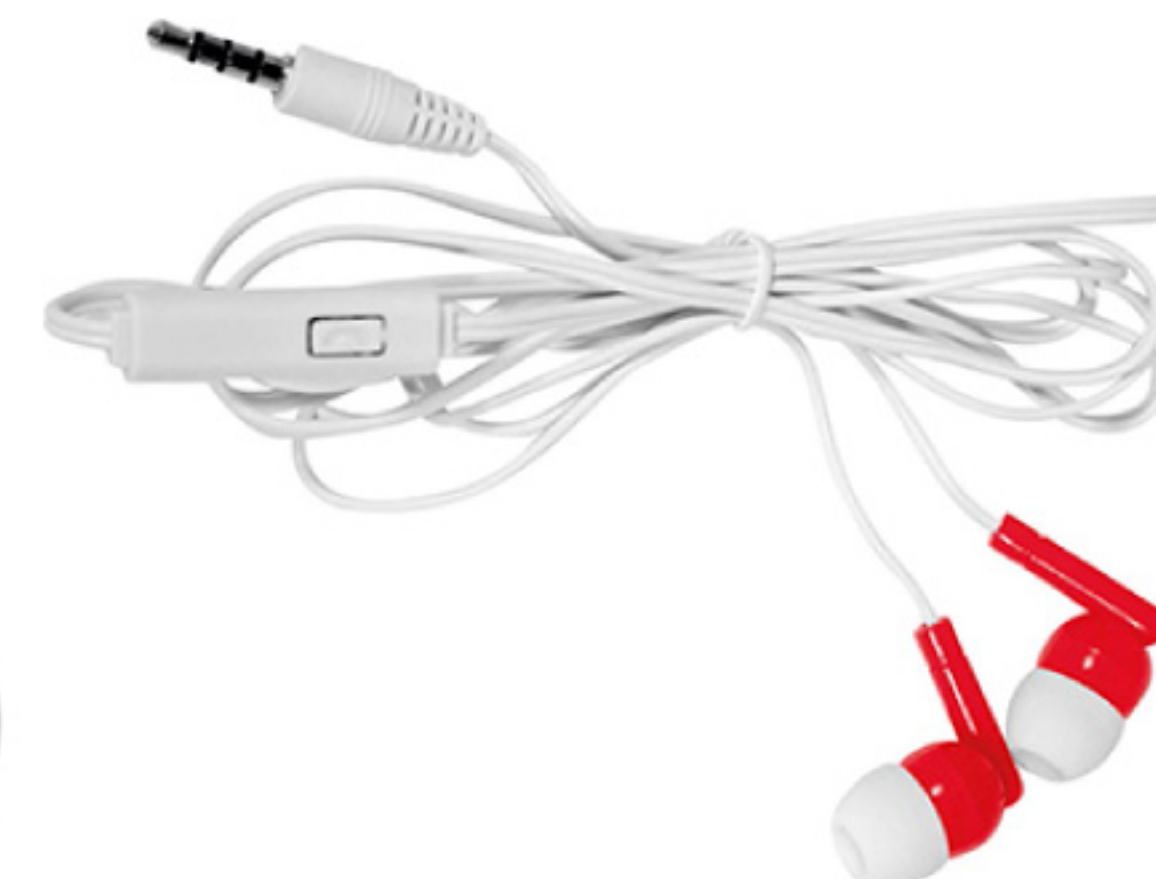

AZUL

NEGRO

*sonido
estéreo*

GRAFITO

EC683
BOCINA "ELEGANTE"

15,5 x 6 x 3 cm. Metal. Bocina Bluetooth. Batería de litio. En la parte superior botones engomados para retroceder, pausar y adelantar. En el costado botón de encendido, USB y entrada plug. Base antideslizante. Autonomía a un volumen promedio de 50% 3 hs. y alcance de transmisión 10 metros. TF card.

GRIS

EC719
BOCINA "LANDIA"

Ø 4,5 x 7 cm. (aprox). Plástico engomado. Mini bocina bluetooth. En la base: goma antideslizante, interruptor de encendido y apagado, botón de reproducción/pausa, respuesta y finalización de llamada. Luz led que indica carga. Micrófono que permite responder llamadas. Entrada para audífonos y puerto USB para su carga. Estuche con cierre, en su interior un pequeño bolsillo de red. Incluye cable de carga USB y de audio.

NEGRO

PLATA

EC713
BOCINA "VEGAS"

Ø 7 x 4 cm. Metal. Bocina bluetooth. Botones de volumen, encendido y modo Bluetooth. Con lector de TF card. Base antideslizante. Alcance de transmisión hasta 10 mts. Voltaje DC 5V. Incluye cable USB para carga.

Bocina, reloj y radio con alcance de 10 metros. Incluye manual.

NEGRO+PLATA

EC726
RELOJ, BOCINA Y RADIO "ATENAS"

10,5 x 10,6 x 3,6 cm. Bocina, reloj y radio. Plástico con tela. En la parte superior botonera de: reloj que permite configurar la hora, botón para atender llamadas, botón de modo que permite seleccionar bluetooth, radio FM, tarjeta TF y entrada auxiliar, botón de volumen (+) y (-) y botón de play/pausa. Pantalla con luz led blanca que muestra la hora, modo seleccionado y estado de batería. En la parte de atrás perilla on/off, entrada plug, 2 USB y TF. En la parte inferior dos gomas antideslizantes. Alcance 10 metros. Cuenta con manual para facilitar la configuración.