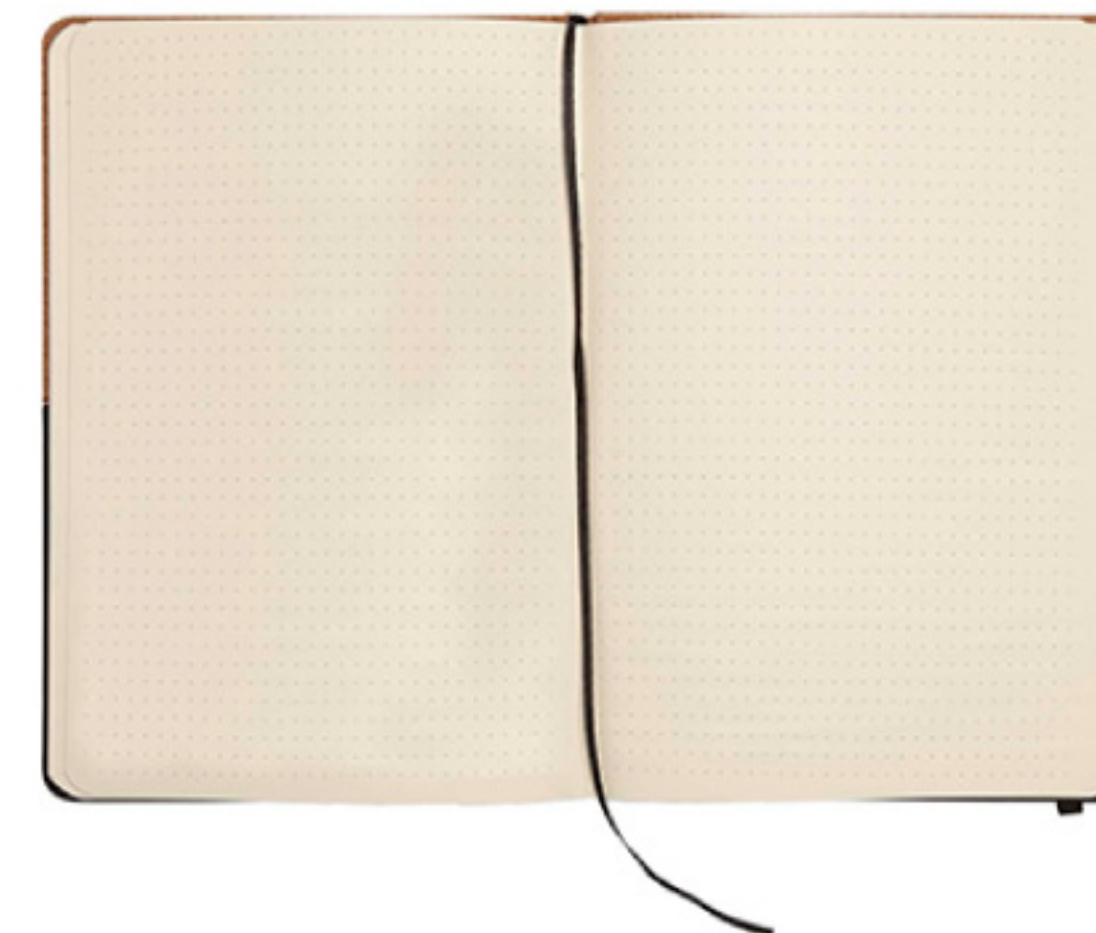

**Corcho y PU con detalle de costura.
80 hojas con renglones punteados.**

T535
LIBRETA "GRECIA"

21 x 14,2 x 1,3 cm (cerrado) 21 x 28 x 1,3 cm. (abierto)
Libreta de corcho y PU con detalle de costura. 80 hojas con renglones punteados, señalador de tela y elástico de color que cierra o sostiene la hoja.

ROJO

T536
LIBRETA DE TELA "SALONICA"

21 x 14 x 1,3 cm (cerrado) 21 x 28 x 1,3 cm. (abierto)
Libreta de tela. 80 hojas rayadas, color crudo, señalador de tela y elástico de color que cierra o sostiene la hoja.

- SERIGRAFÍA
- TAMPOGRAFÍA
- GRABADO EN LÁSER
- FULL COLOR
- BORDADO
- TRANSFER
- CAJA DE REGALO