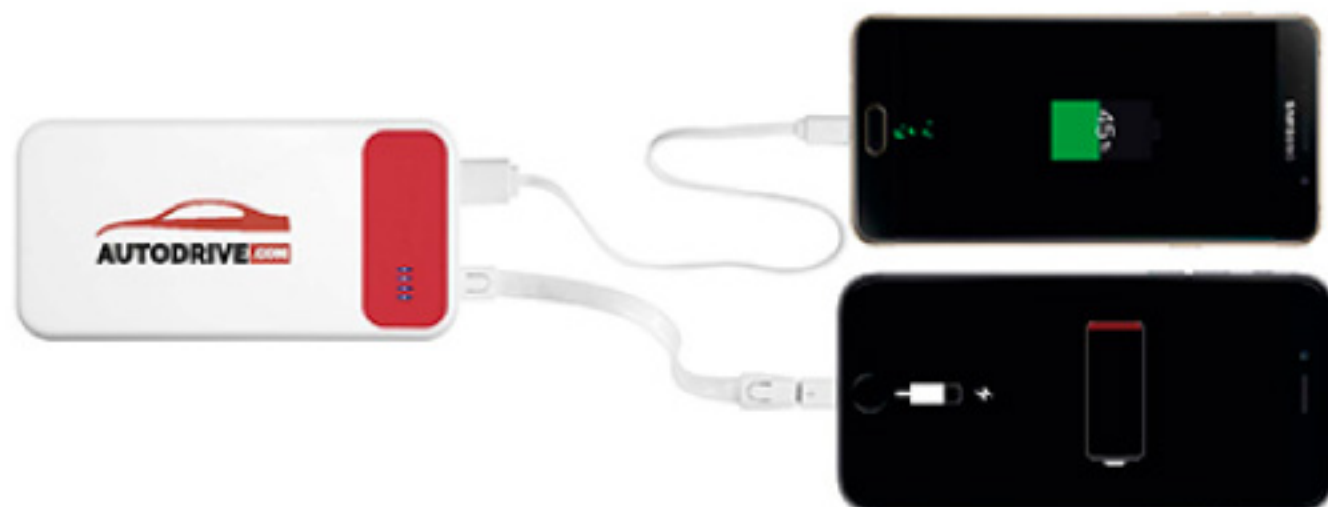

EC709
POWER BANK "DOUBLE"

14,5 x 7 x 1,5 cm. Plástico. Capacidad 10,000 mAh. Power Bank con dos puertos USB que permiten conectar 2 dispositivos simultáneamente. Luces Led indicadores de carga. Entrada y salidas DC 5V. Incluye cable USB para carga.