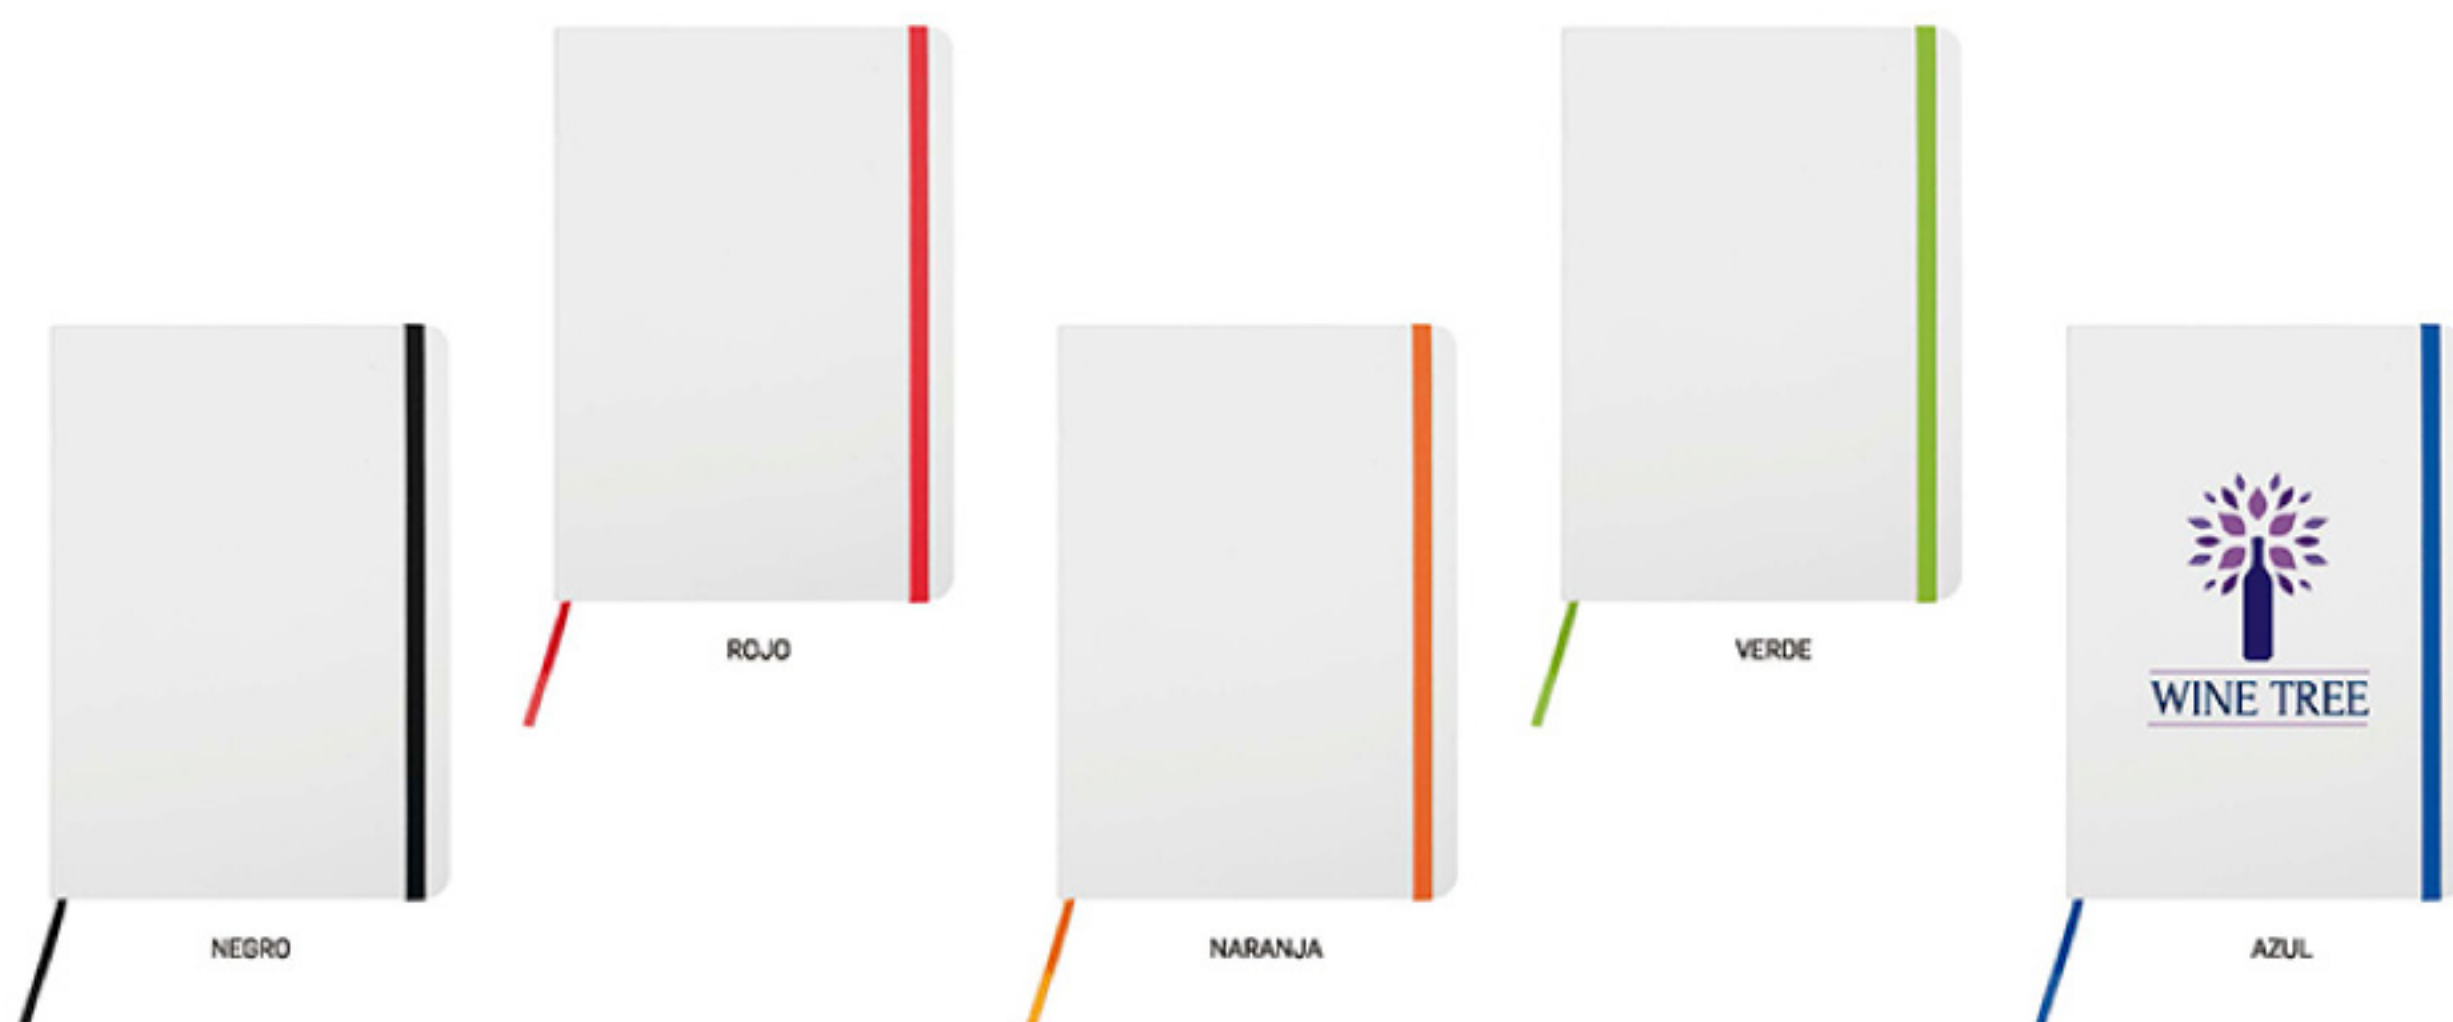

T524

LIBRETA MEDIANA "WHITE"

21 x 14,5 x 1 cm. Cartón. Libreta de pasta dura color blanco. Contiene 80 hojas rayadas, separador de tela. Cierra con banda elástica de color.

T525

LIBRETA PEQUEÑA "WHITE"

14,3 x 9,2 x 1,1 cm. Cartón. Libreta de pasta dura. Color blanco. Contiene 80 hojas rayadas, separador de tela. Cierra con banda elástica de color.