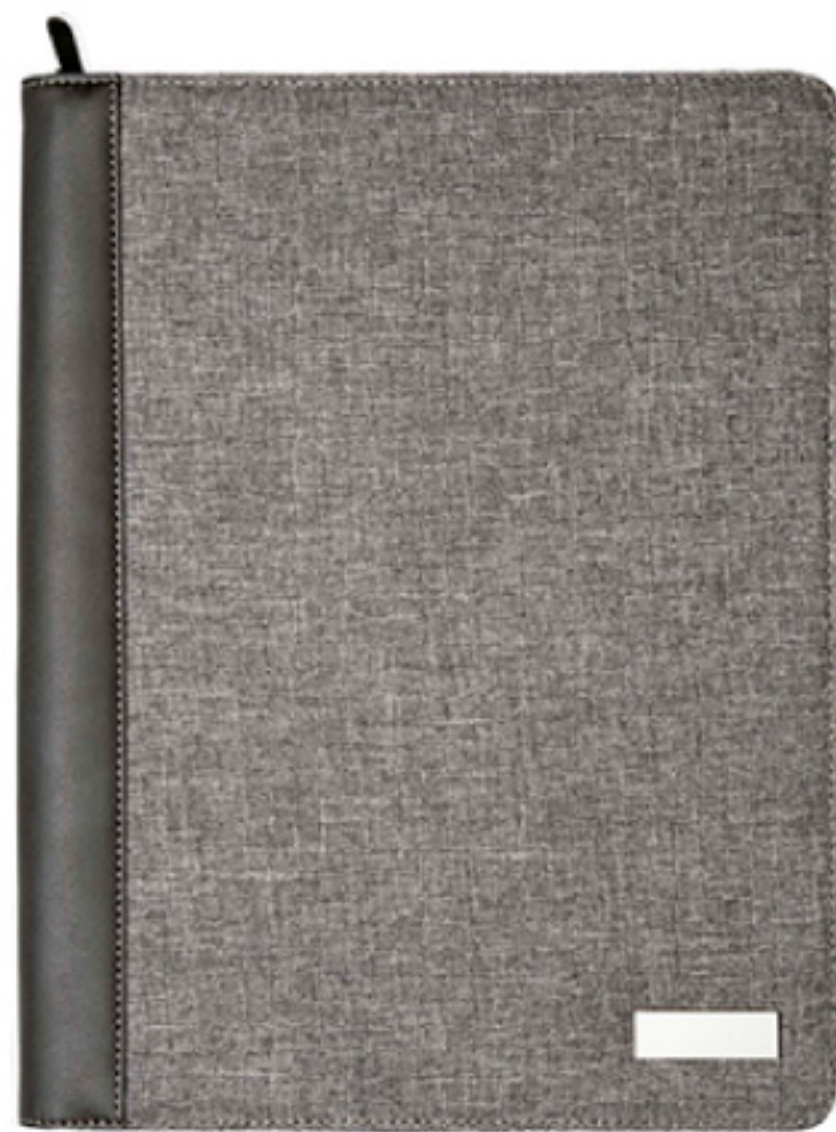

C495 CARPETA "STYLUS II"

33,5 x 25 cm. Simil cuero y lino 150D. Carpeta con cierre. Exterior acojinado. Placa metálica para grabado (medida: 5 x 2 cm.) Interior: Compartimento porta tablet, tarjetero, calculadora y 3 porta bolígrafos elásticos. Incluye block tamaño A4, con 20 hojas blancas.