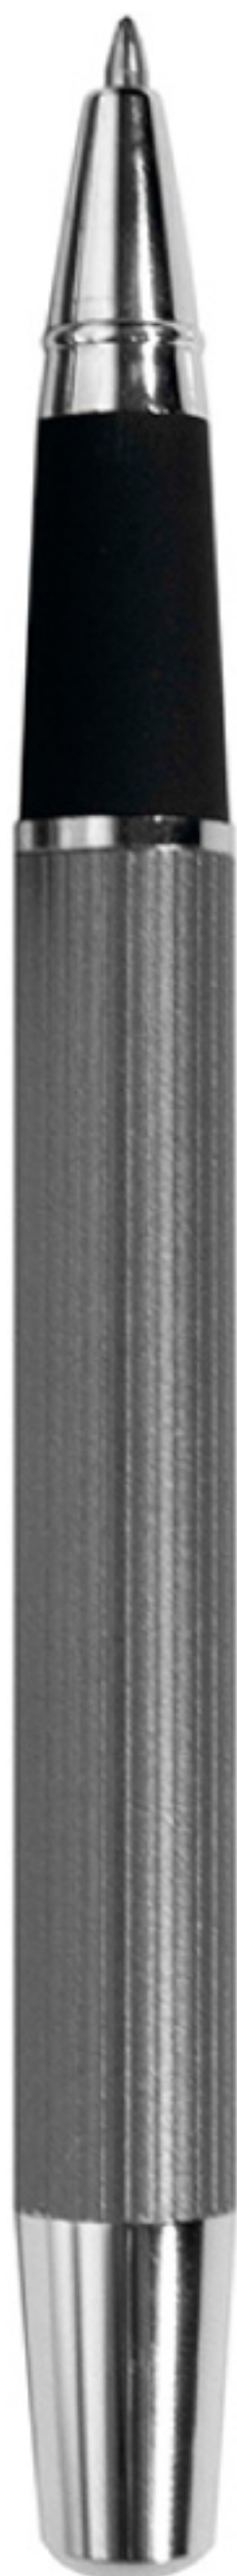

NEGRO

BP292
BOLÍGRAFO METÁLICO "LOGIX"

Metal. Cuerpo color negro engomado. Touch y apertura giratoria. Cuenta con detalles color plata. Tinta gel negra. Destape plateado al grabar.

nuevo