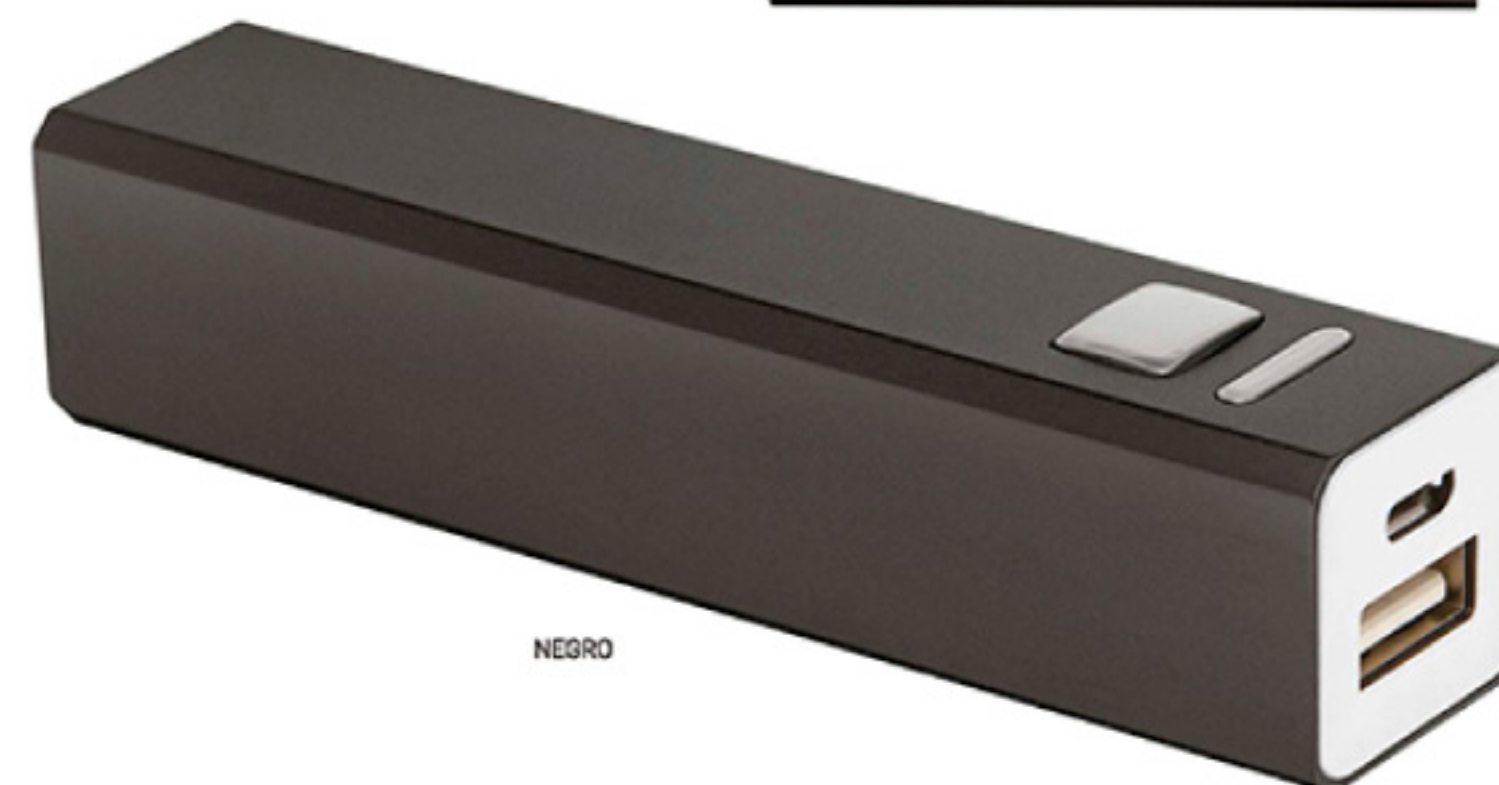

NEGRO

EC667
POWER BANK

9,5 x 2 x 2,2 cm. Capacidad 2.200 mAh. Aluminio. Batería portátil para celular, Ipad, Ipod, Mp3 y cámaras digitales. Salida (DUT PUT): 5V 1A (máximo); cuenta con mayor protección mientras carga y contra cortocircuito, bajo voltaje que protege la batería de una descarga excesiva. Incluye cable con conexiones USB / mini USB. Con certificación de calidad.

linterna

aluminio

- SERIGRAFÍA
- TAMPOGRAFÍA
- GRABADO EN LÁSER
- FULL COLOR
- BORDADO
- TRANSFER
- CAJA DE REGALO