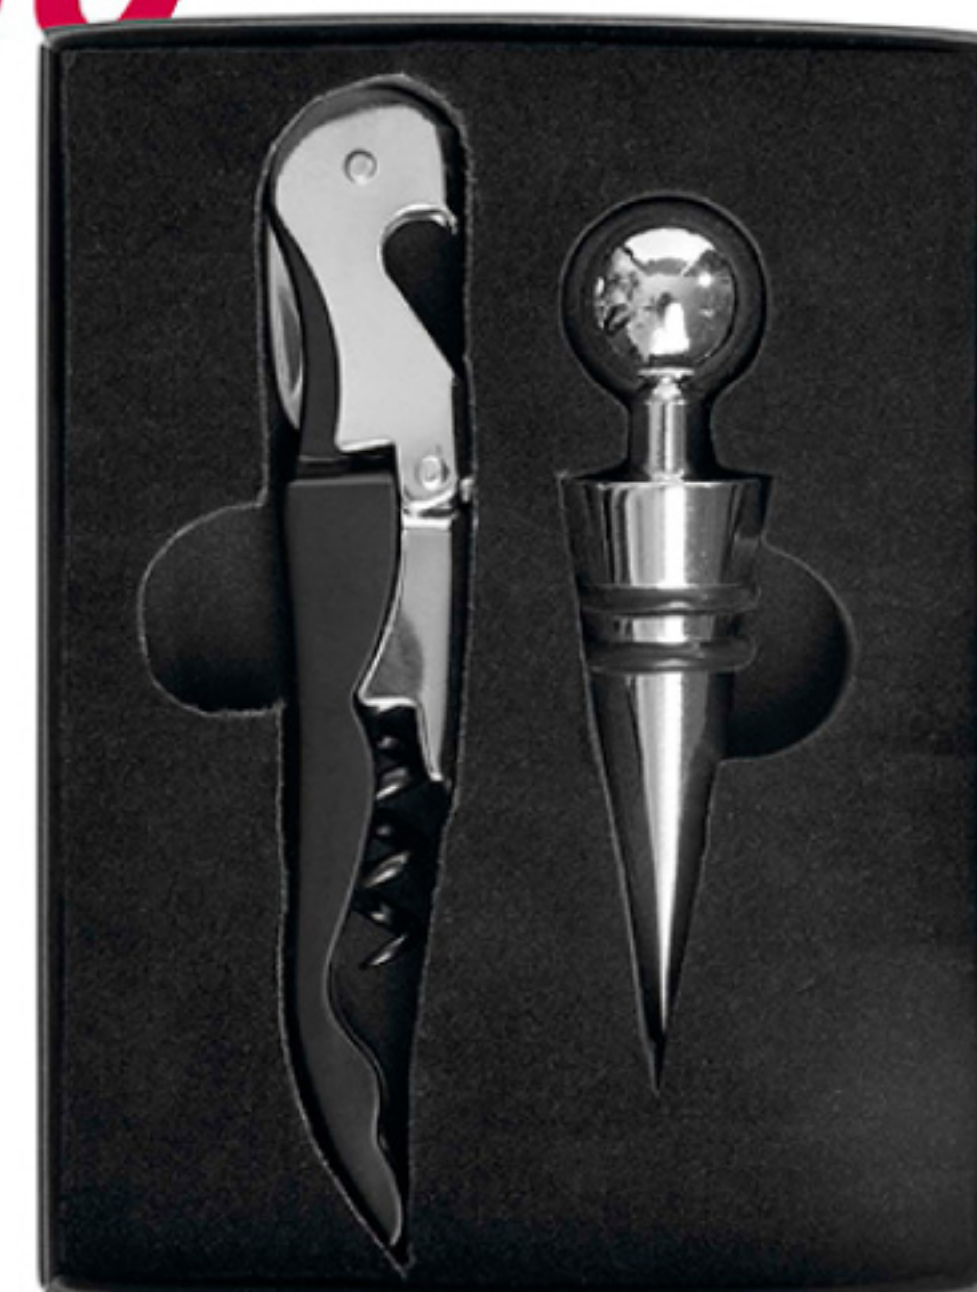

NEGRO

- SERIGRAFÍA
- TAMPOGRAFÍA
- GRABADO EN LÁSER
- FULL COLOR
- BORDADO
- TRANSFER
- CAJA DE REGALO