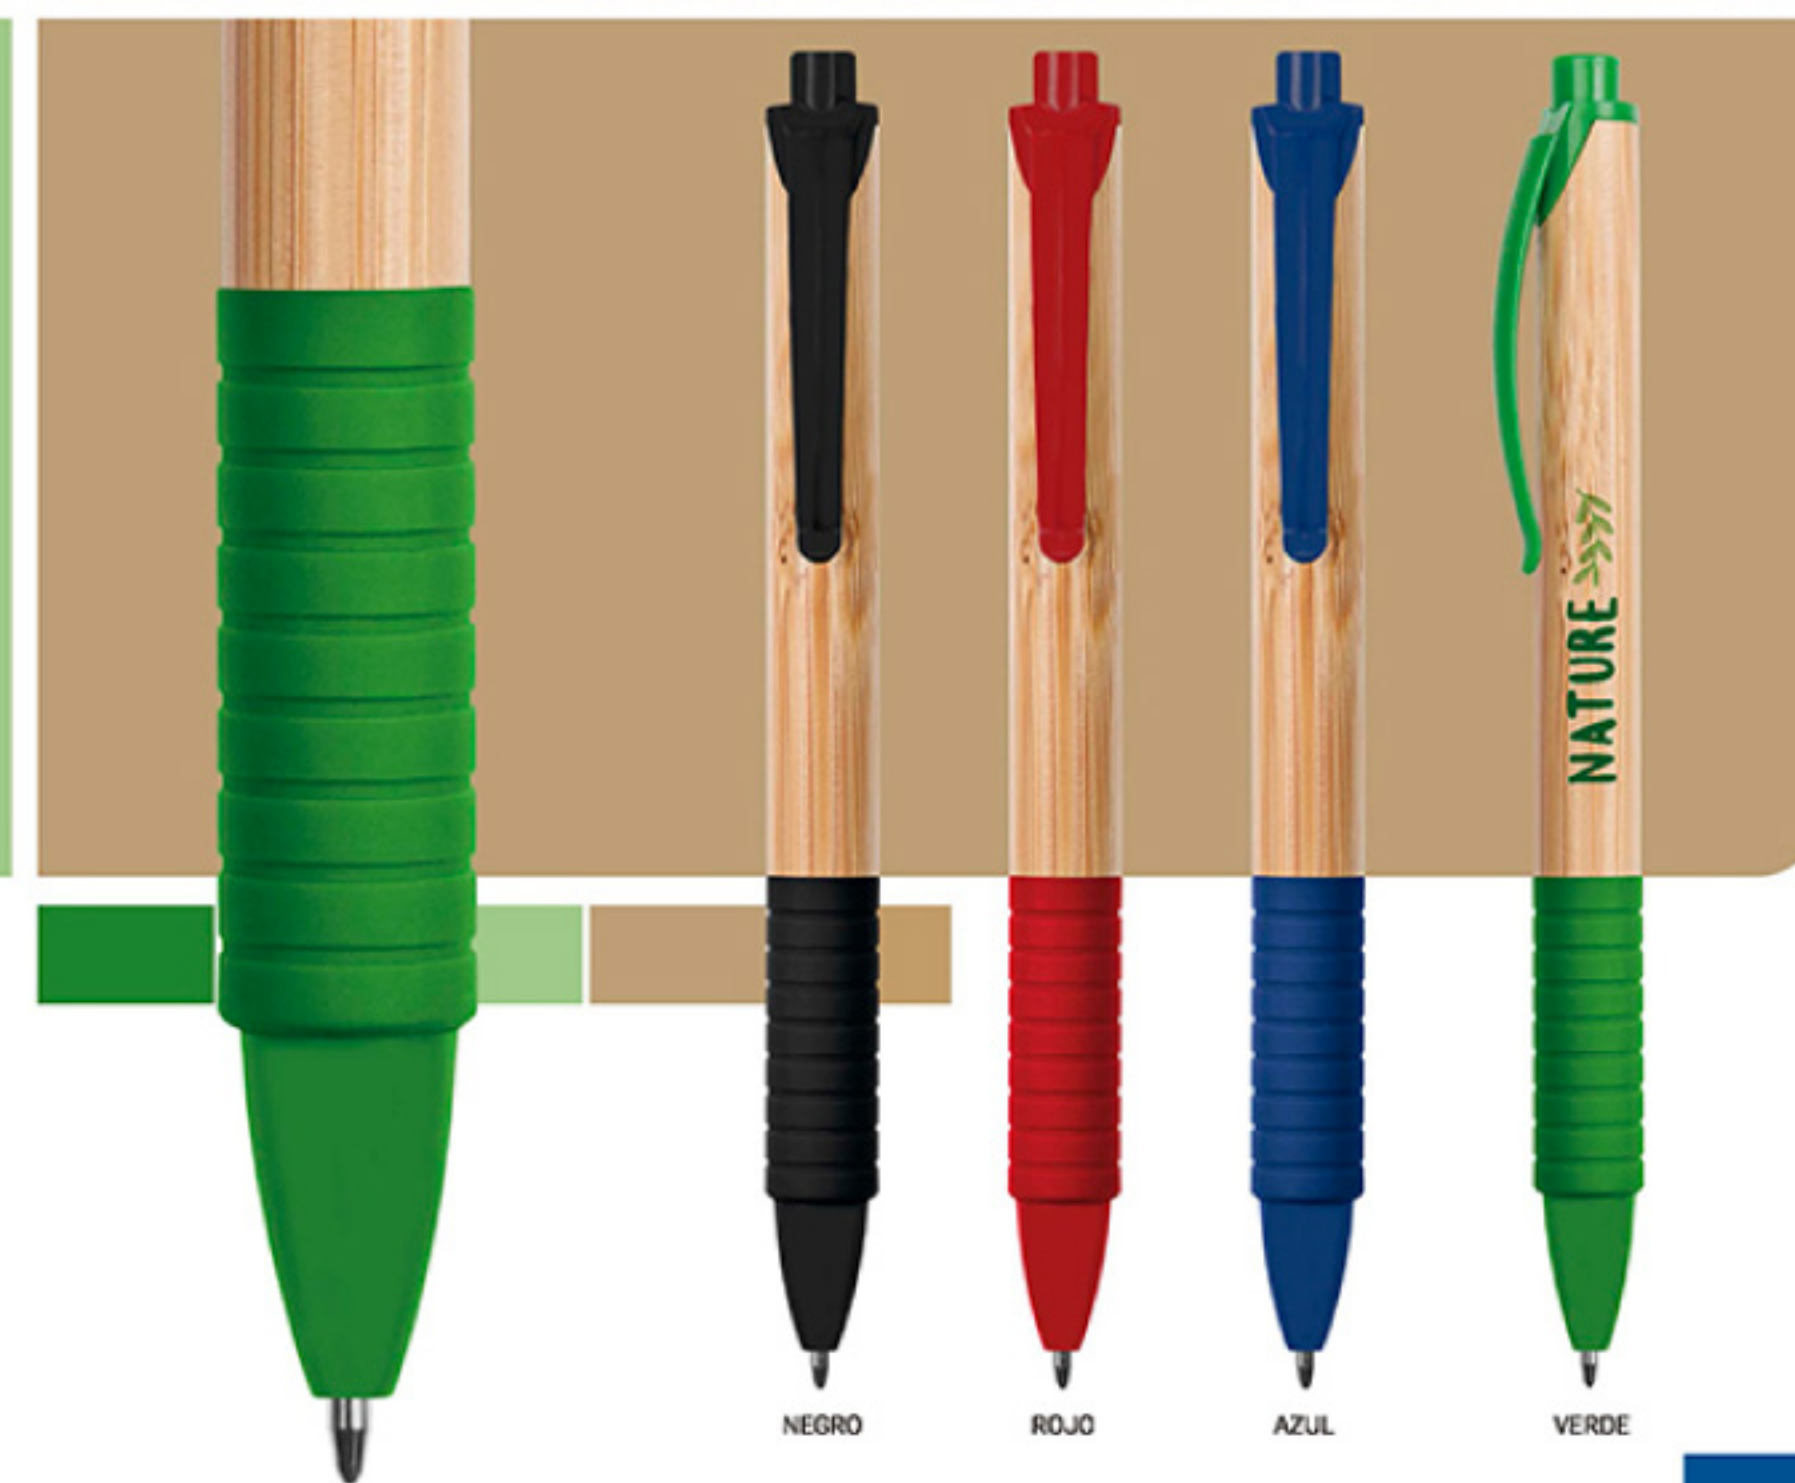

BOLÍGRAFO DE MADERA

Madera de bambú. Cuerpo de madera. Pulsador y punta de plástico color plata. Clip metálico. Tinta negra.

BAMBÚ+PLATA

BP258

SET BAMBÚ "NAGANO"

Bambú. Set de bolígrafo y lapicero. Cuerpo de madera. Clip metálico. Punta y pulsador plásticos. El bolígrafo tiene punta touch. Caja de cartón imitación madera.

MADERA

BP218

BOLÍGRAFO TOUCH

Madera de bambú con clip metálico. Pulsador y punta de plástico color plata. Punta touch para pantallas táctiles y tinta negra.

BAMBÚ

BP272

BOLÍGRAFO BAMBÚ "LUCKY"

Bambú. Cuerpo de bambú. Grip, punta, clip y pulsador de plástico de color.

BP193
BOLÍGRAFO METÁLICO

Metal. Cuerpo de color. Pulsador lateral y punta plástica color plata brillante. Clip metálico. Tinta negra. Destape plateado.

AZUL AZUL-NEGRO ROJO

BP264
BOLÍGRAFO METÁLICO "YORK"