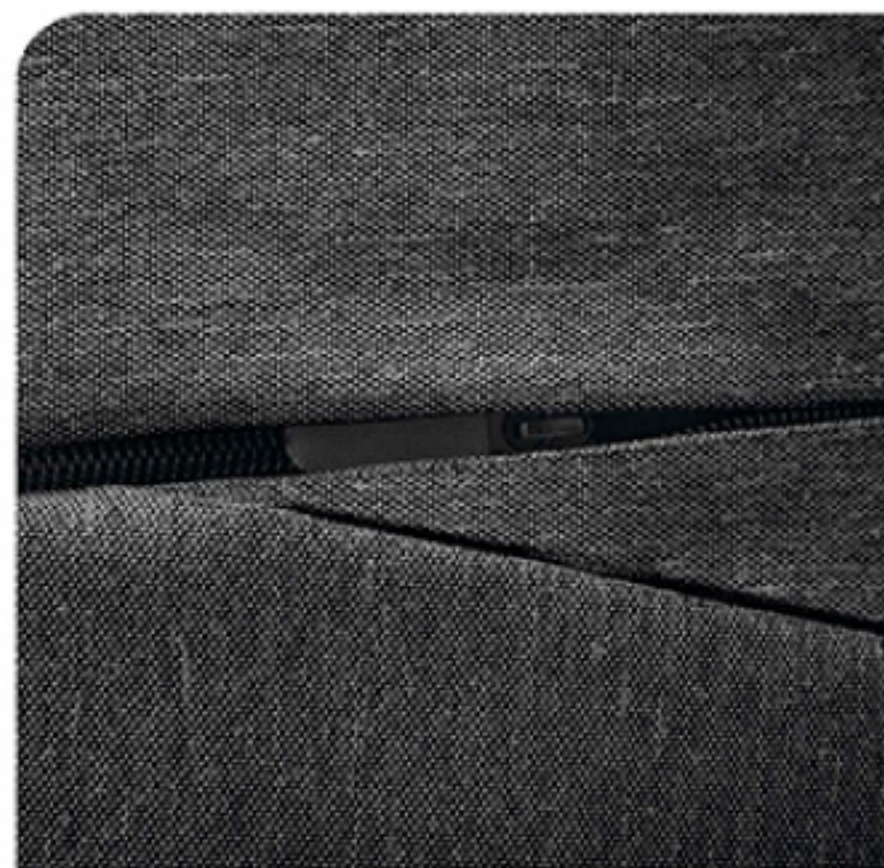

C521
MOCHILA "DEEP"

42 x 29 x 9 cm. Capacidad 10 litros. Snow. Mochila con dos bolsillos externos, uno con cierre que se oculta dentro de la costura y otro pequeño. Compartimento principal con porta laptop acojinado y porta tablet, porta celular, bolígrafo y dos bolsillos pequeños de red. Parte posterior acojinada con red que permite la ventilación de la espalda. Tiradores de cierres plásticos.

GRIS OSCURO