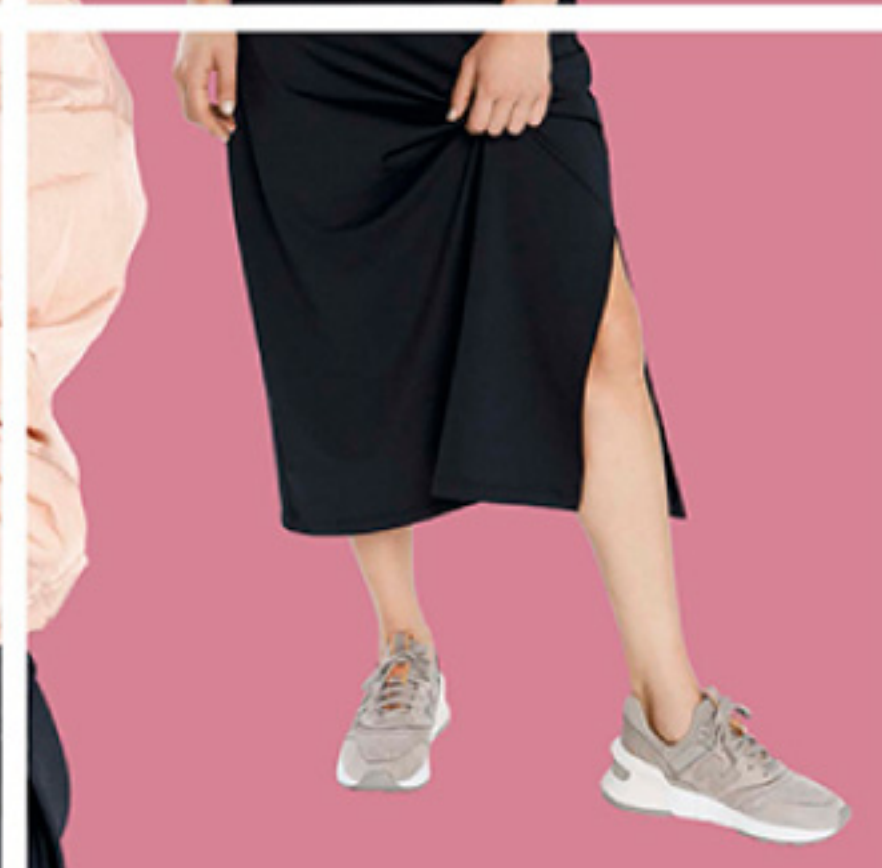

- SERIGRAFÍA
- TAMPOGRAFÍA
- GRABADO EN LÁSER
- FULL COLOR
- BORDADO
- TRANSFER
- CAJA DE REGALO

Banano impermeable con salida para audífonos y faja reflejante

T362
TOALLA DEPORTIVA

31 x 31 cm. aprox. Microfibra y poliéster. Toalla que se enrolla y guarda en bolsa de red.