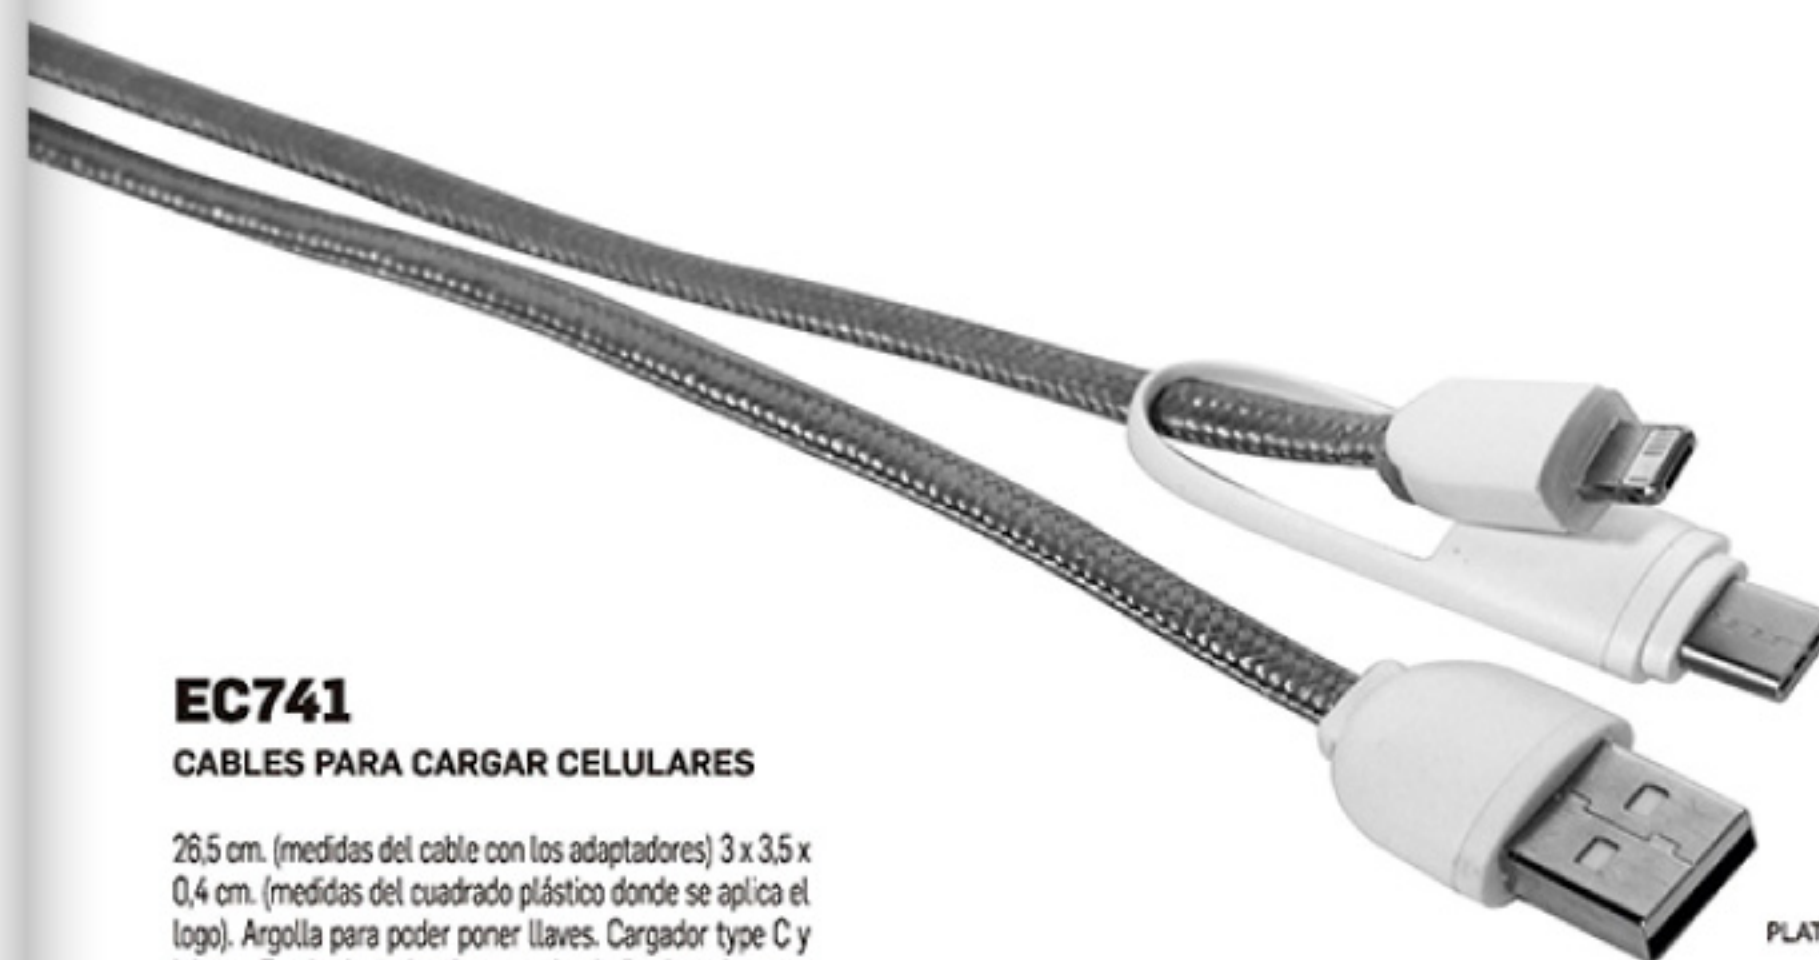

EC741
CABLES PARA CARGAR CELULARES

26,5 cm. (medidas del cable con los adaptadores) 3 x 3,5 x 0,4 cm. (medidas del cuadrado plástico donde se aplica el logo). Argolla para poder poner llaves. Cargador type C y Iphone. En el adaptador tiene una luz indicadora de carga del celular, cuando el color es rojo la batería del celular es menor al 50% de la carga, azul del 51 al 99% de la carga y verde cuando la batería está cargada al 100%.

nuevo

PLATA