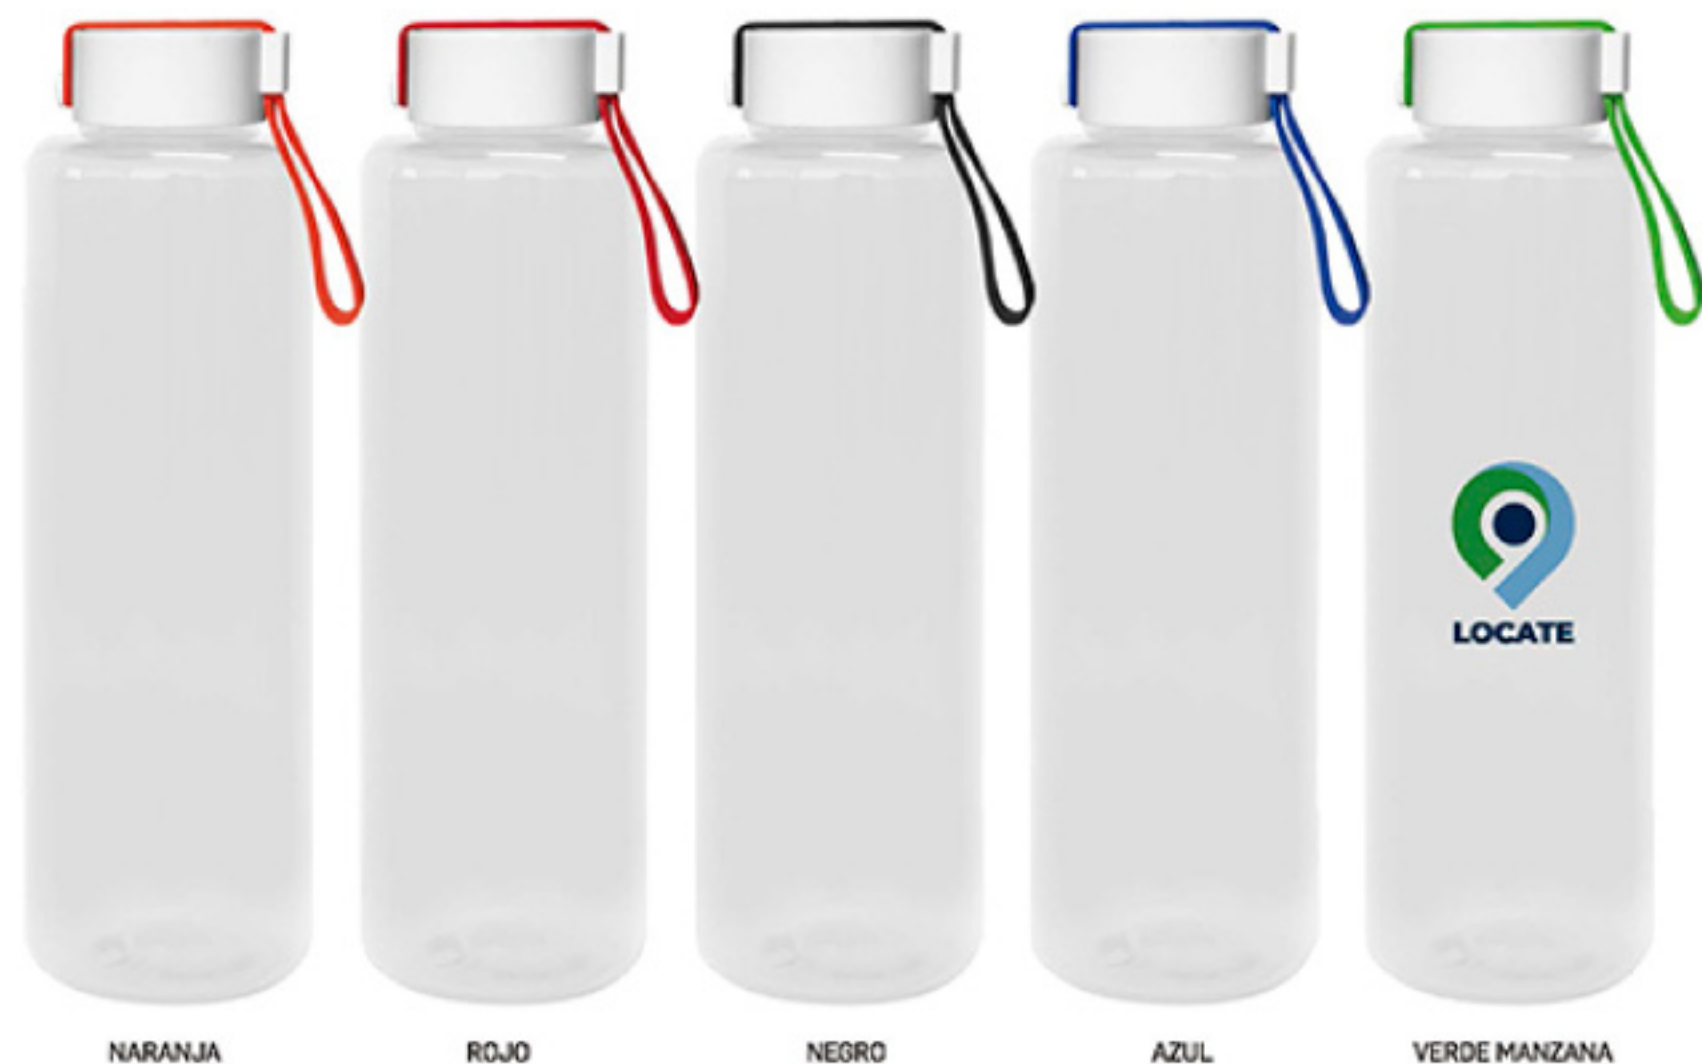

T541 + T540T + T540J
CILINDRO "SURPRISE"

Ø 6 x 22 cm. Capacidad 650 ml. Plástico. Cuerpo transparente. Tapa de rosca con jareta de silicón. Libre de BPA. No utilizar con bebidas gaseosas ni líquido caliente. El manejo de este producto es delicado. No exponer al sol y temperaturas altas.