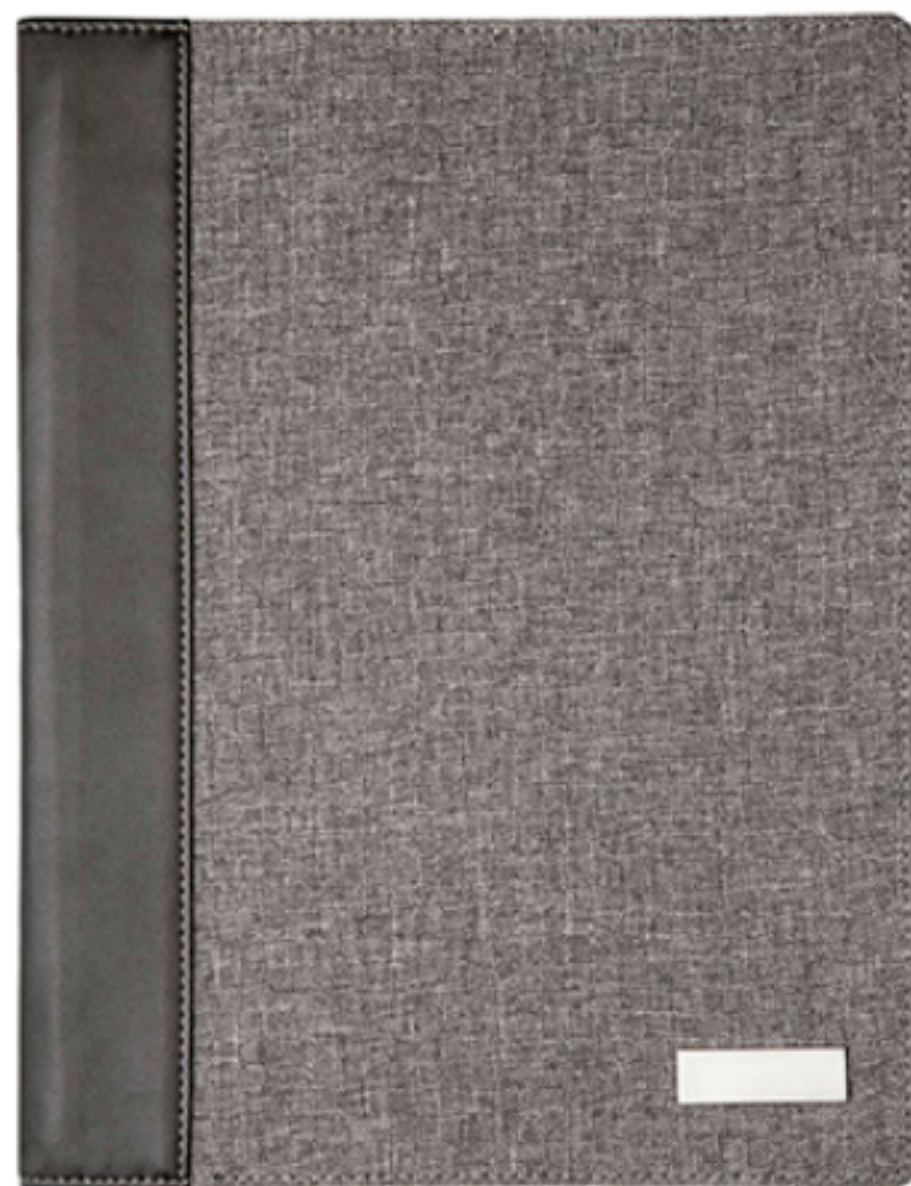

GRIS

C494 CARPETA "STYLUS I"

31 x 24 x 1,5 cm. Simil cuero y lino 150D. Placa metálica para grabado (medida: 5 x 2 cm.) Interior plástico. Con porta tarjetas, y porta bolígrafos elásticos. Block tamaño A4 con 20 hojas blancas.