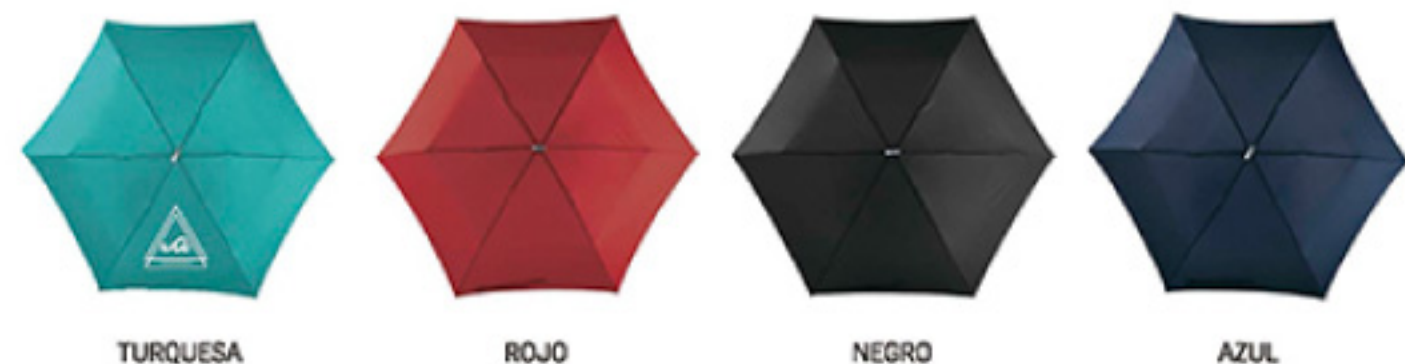

NEGRO

AZUL

VIOLETA

ROJO

U306
PARAGUAS "MINI-POCKET"

Ø 88 cm. Poliéster. Varillas de aluminio/fibra. Mango plástico con espacio para imprimir, antiviento y 6 gajos. Longitud del eje: 49 cm.

TURQUESA

ROJO